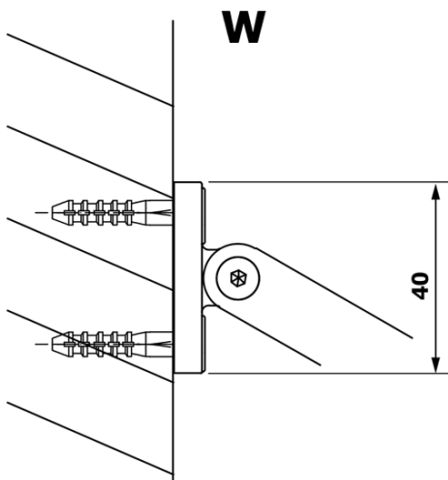

Technický list

MODEL	A
GX1370	685-700
GX1380	785-800
GX1390	885-900
GX1310	985-1000