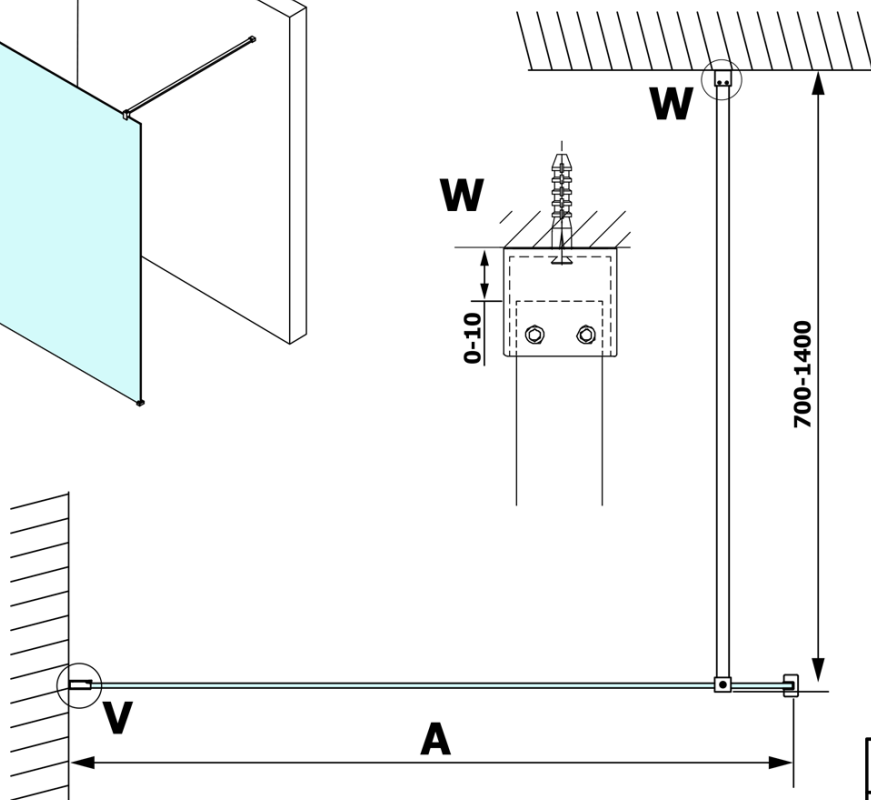

## Rozměry

**Šířka:** 800 mm

**Výška:** 2000 mm

## Parametry

**Typ výplně:** Kouřové sklo

**Úprava skla:** Coated glass

**Tloušťka skla:** 8 mm

**Hmotnost / ks:** 33.0 kg

**Balení:** 1 ks

**Záruka:** 3 roky

Technický list

MODEL	A
GX1370	685-700
GX1380	785-800
GX1390	885-900
GX1310	985-1000

MODEL	A
GX1370	685-700
GX1380	785-800
GX1390	885-900
GX1310	985-1000
GX1311	1085-1100
GX1312	1185-1200
GX1313	1285-1300
GX1314	1385-1400