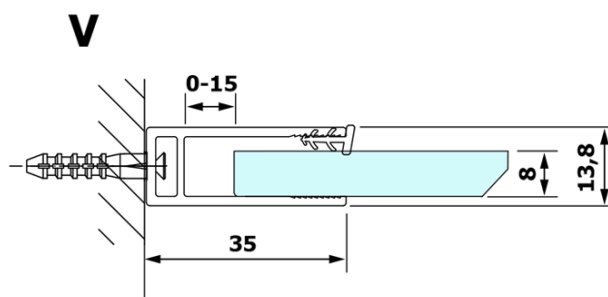

## Rozměry

**Šířka:** 800 mm

**Výška:** 2000 mm

## Parametry

**Typ výplně:** Kouřové sklo

**Úprava skla:** Coated glass

**Tloušťka skla:** 8 mm

**Hmotnost / ks:** 33.0 kg

**Balení:** 1 ks

**Záruka:** 3 roky

Technický list

MODEL	A
GX1370	685-700
GX1380	785-800
GX1390	885-900
GX1310	985-1000

MODEL	A
GX1370	685-700
GX1380	785-800
GX1390	885-900
GX1310	985-1000
GX1311	1085-1100
GX1312	1185-1200
GX1313	1285-1300
GX1314	1385-1400