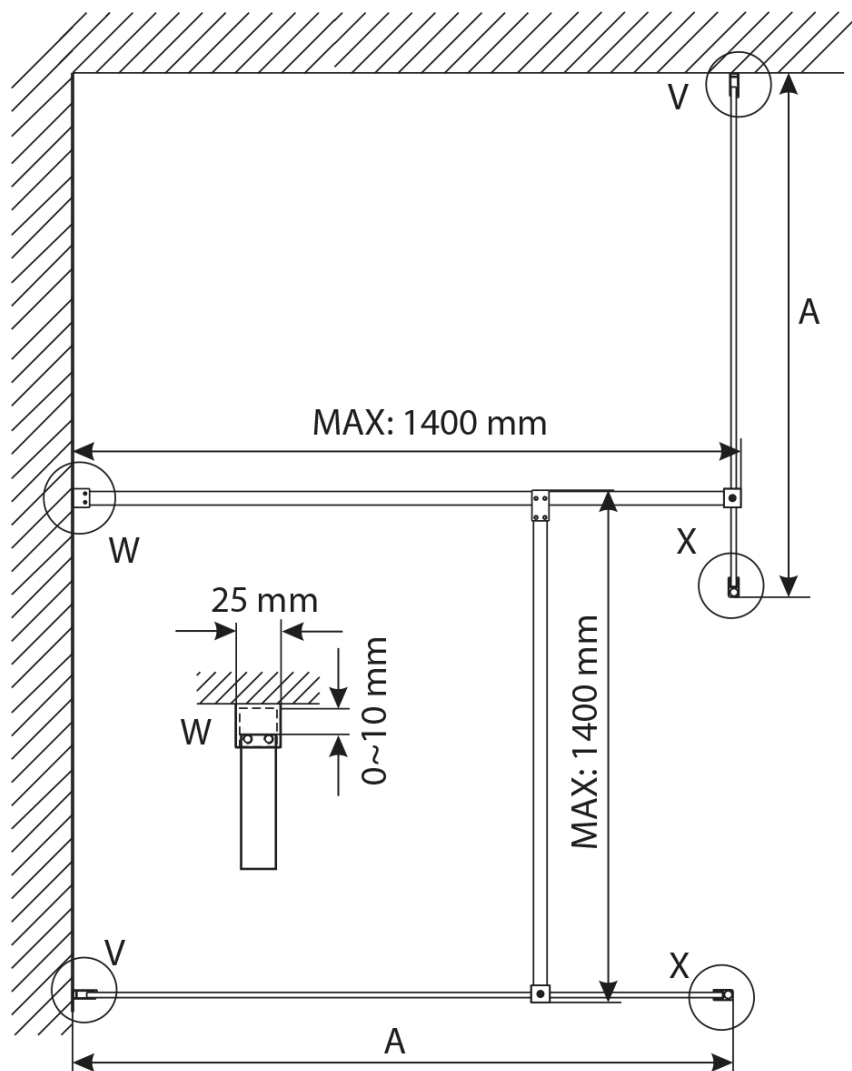

Objednací kód: GX1380

Základní informace

Značka: Gelco

Série: VARIO

Rozměry

Šířka: 800 mm

Výška: 2000 mm

Parametry

Záruka: 3 roky

Hmotnost / ks: 33 kg

Balení: 1 ks

Typ výplně: Kouřové sklo

Úprava skla: Coated glass

Tloušťka skla: 8 mm

3D model: ANO

Technický list

MODEL	A,mm
GX1270 / GX1370 / GX1470 / GX1570	690~705
GX1280 / GX1380 / GX1480 / GX1580	790~805
GX1290 / GX1390 / GX1490 / GX1590	890~905
GX1210 / GX1310 / GX1410 / GX1510	990~1005
GX1211 / GX1311 / GX1411 / GX1511	1090~1105
GX1212 / GX1312 / GX1412 / GX1512	1190~1205
GX1213 / GX1313 / GX1413 / GX1513	1290~1305
GX1214 / GX1314 / GX1414 / GX1514	1390~1405