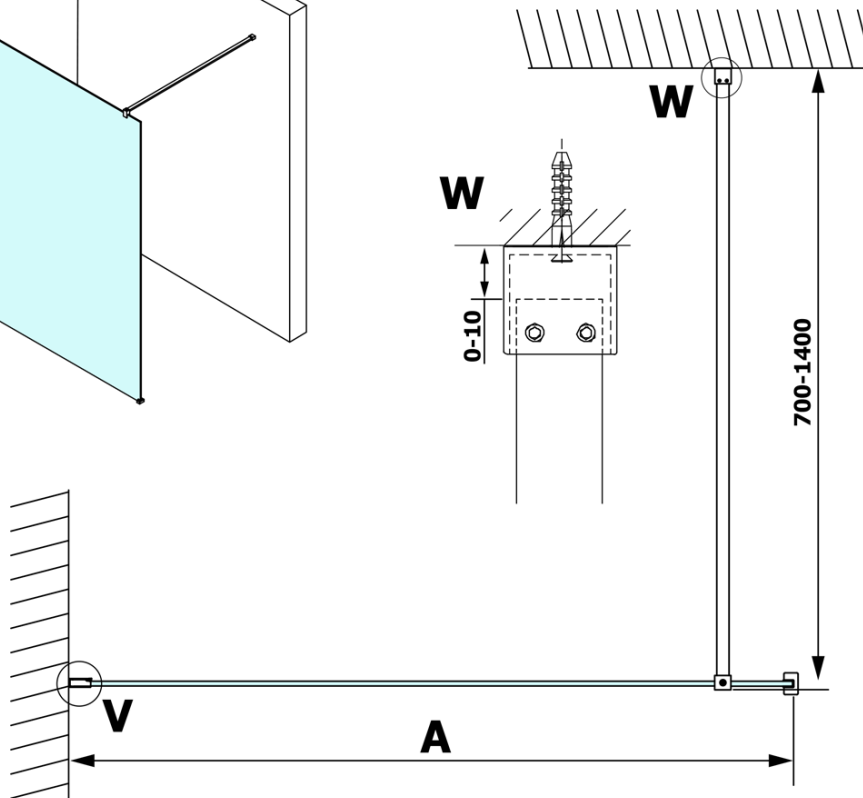

## Rozměry

**Šířka:** 800 mm

**Výška:** 2000 mm

## Parametry

**Typ výplně:** Kouřové sklo

**Úprava skla:** Coated glass

**Tloušťka skla:** 8 mm

**Hmotnost / ks:** 33.0 kg

**Balení:** 1 ks

**Záruka:** 3 roky

Technický list

MODEL	A
GX1370	685-700
GX1380	785-800
GX1390	885-900
GX1310	985-1000

MODEL	A
GX1370	685-700
GX1380	785-800
GX1390	885-900
GX1310	985-1000
GX1311	1085-1100
GX1312	1185-1200
GX1313	1285-1300
GX1314	1385-1400