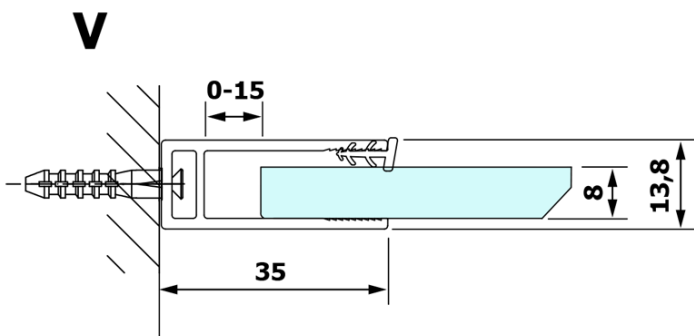

## Rozměry

**Šířka:** 800 mm

**Výška:** 2000 mm

## Parametry

**Typ výplně:** Kouřové sklo

**Úprava skla:** Coated glass

**Tloušťka skla:** 8 mm

**Hmotnost / ks:** 33.0 kg

**Balení:** 1 ks

**Záruka:** 3 roky

Technický list

MODEL	A
GX1370	685-700
GX1380	785-800
GX1390	885-900
GX1310	985-1000

MODEL	A
GX1370	685-700
GX1380	785-800
GX1390	885-900
GX1310	985-1000
GX1311	1085-1100
GX1312	1185-1200
GX1313	1285-1300
GX1314	1385-1400