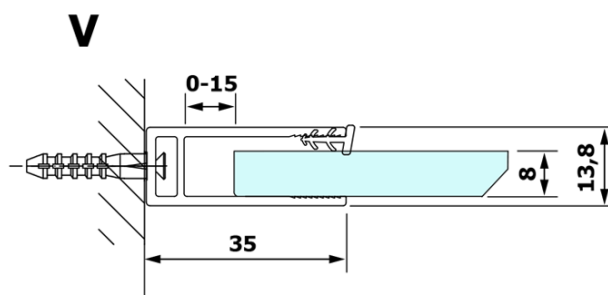

## Rozměry

**Šířka:** 800 mm

**Výška:** 2000 mm

## Parametry

**Typ výplně:** Kouřové sklo

**Úprava skla:** Coated glass

**Tloušťka skla:** 8 mm

**Hmotnost / ks:** 33.0 kg

**Balení:** 1 ks

**Záruka:** 3 roky

Technický list

MODEL	A
GX1370	685-700
GX1380	785-800
GX1390	885-900
GX1310	985-1000

MODEL	A
GX1370	685-700
GX1380	785-800
GX1390	885-900
GX1310	985-1000
GX1311	1085-1100
GX1312	1185-1200
GX1313	1285-1300
GX1314	1385-1400