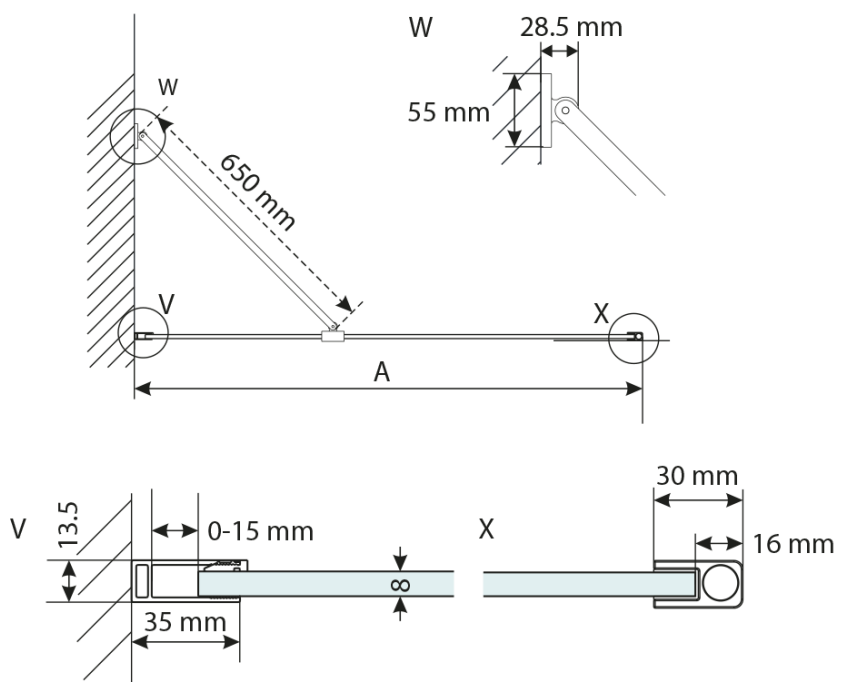

Objednací kód: GX1380

Základní informace

Značka: Gelco

Série: VARIO

Rozměry

Šířka: 800 mm

Výška: 2000 mm

Parametry

Záruka: 3 roky

Hmotnost / ks: 33 kg

Balení: 1 ks

Typ výplně: Kouřové sklo

Úprava skla: Coated glass

Tloušťka skla: 8 mm

3D model: ANO

Technický list

MODEL	A,mm
GX1270 / GX1370 / GX1470 / GX1570	690~705
GX1280 / GX1380 / GX1480 / GX1580	790~805
GX1290 / GX1390 / GX1490 / GX1590	890~905
GX1210 / GX1310 / GX1410 / GX1510	990~1005
GX1211 / GX1311 / GX1411 / GX1511	1090~1105
GX1212 / GX1312 / GX1412 / GX1512	1190~1205
GX1213 / GX1313 / GX1413 / GX1513	1290~1305
GX1214 / GX1314 / GX1414 / GX1514	1390~1405