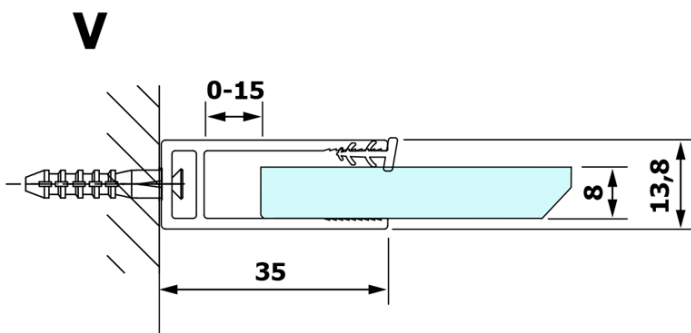

## Rozměry

**Šířka:** 800 mm

**Výška:** 2000 mm

## Parametry

**Typ výplně:** Kouřové sklo

**Úprava skla:** Coated glass

**Tloušťka skla:** 8 mm

**Hmotnost / ks:** 33.0 kg

**Balení:** 1 ks

**Záruka:** 3 roky

Technický list

MODEL	A
GX1370	685-700
GX1380	785-800
GX1390	885-900
GX1310	985-1000

MODEL	A
GX1370	685-700
GX1380	785-800
GX1390	885-900
GX1310	985-1000
GX1311	1085-1100
GX1312	1185-1200
GX1313	1285-1300
GX1314	1385-1400