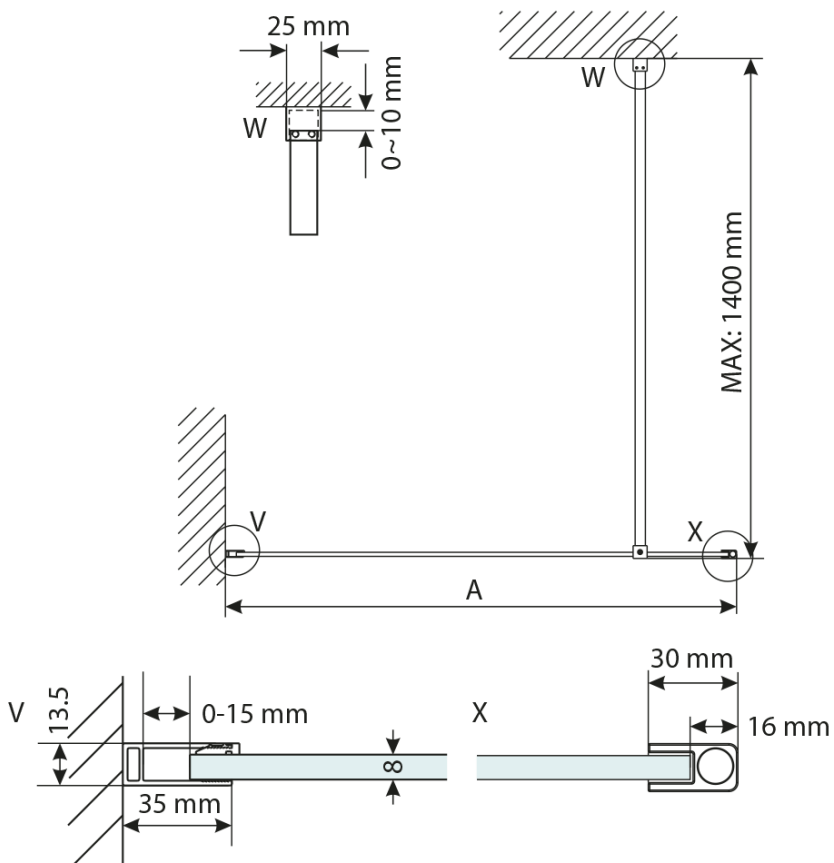

Objednací kód: GX1380

Základní informace

Značka: Gelco

Série: VARIO

Rozměry

Šířka: 800 mm

Výška: 2000 mm

Parametry

Záruka: 3 roky

Hmotnost / ks: 33 kg

Balení: 1 ks

Typ výplně: Kouřové sklo

Úprava skla: Coated glass

Tloušťka skla: 8 mm

3D model: ANO

Technický list

MODEL	A,mm
GX1270 / GX1370 / GX1470 / GX1570	690~705
GX1280 / GX1380 / GX1480 / GX1580	790~805
GX1290 / GX1390 / GX1490 / GX1590	890~905
GX1210 / GX1310 / GX1410 / GX1510	990~1005
GX1211 / GX1311 / GX1411 / GX1511	1090~1105
GX1212 / GX1312 / GX1412 / GX1512	1190~1205
GX1213 / GX1313 / GX1413 / GX1513	1290~1305
GX1214 / GX1314 / GX1414 / GX1514	1390~1405