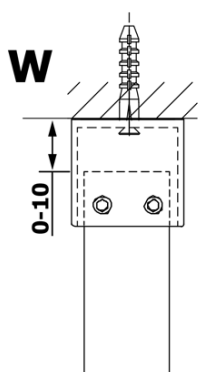

## Rozměry

**Šířka:** 800 mm

**Výška:** 2000 mm

## Parametry

**Typ výplně:** Kouřové sklo

**Úprava skla:** Coated glass

**Tloušťka skla:** 8 mm

**Hmotnost / ks:** 33.0 kg

**Balení:** 1 ks

**Záruka:** 3 roky

Technický list

MODEL	A
GX1370	685-700
GX1380	785-800
GX1390	885-900
GX1310	985-1000

MODEL	A
GX1370	685-700
GX1380	785-800
GX1390	885-900
GX1310	985-1000
GX1311	1085-1100
GX1312	1185-1200
GX1313	1285-1300
GX1314	1385-1400