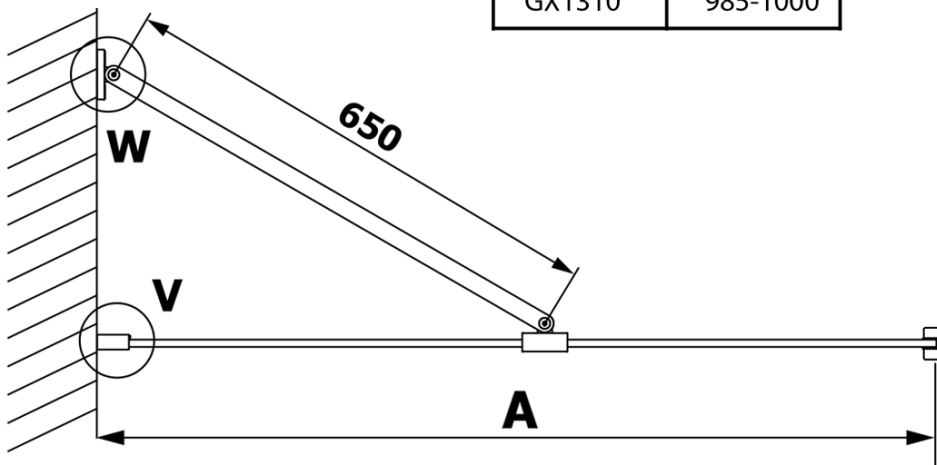

Objednací kód: GX1370

Základní informace

Značka: Gelco

Série: VARIO

Rozměry

Šířka: 700 mm

Výška: 2000 mm

Parametry

Typ výplně: Kouřové sklo

Úprava skla: Coated glass

Tloušťka skla: 8 mm

Hmotnost / ks: 28.0 kg

Balení: 1 ks

Záruka: 3 roky

Technický list

| MODEL | A |
|--------|----------|
| GX1370 | 685-700 |
| GX1380 | 785-800 |
| GX1390 | 885-900 |
| GX1310 | 985-1000 |

| MODEL | A |
|--------|-----------|
| GX1370 | 685-700 |
| GX1380 | 785-800 |
| GX1390 | 885-900 |
| GX1310 | 985-1000 |
| GX1311 | 1085-1100 |
| GX1312 | 1185-1200 |
| GX1313 | 1285-1300 |
| GX1314 | 1385-1400 |