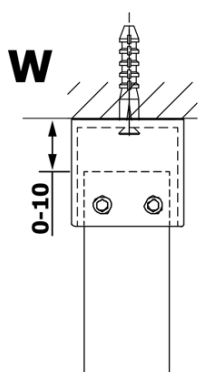

Objednací kód: GX1370

Základní informace

Značka: Gelco

Série: VARIO

Rozměry

Šířka: 700 mm

Výška: 2000 mm

Parametry

Typ výplně: Kouřové sklo

Úprava skla: Coated glass

Tloušťka skla: 8 mm

Hmotnost / ks: 28.0 kg

Balení: 1 ks

Záruka: 3 roky

Technický list

MODEL	A
GX1370	685-700
GX1380	785-800
GX1390	885-900
GX1310	985-1000

MODEL	A
GX1370	685-700
GX1380	785-800
GX1390	885-900
GX1310	985-1000
GX1311	1085-1100
GX1312	1185-1200
GX1313	1285-1300
GX1314	1385-1400

MODEL	A
GX1370	679
GX1380	779
GX1390	879
GX1310	979
GX1311	1079
GX1312	1179
GX1313	1279
GX1314	1379