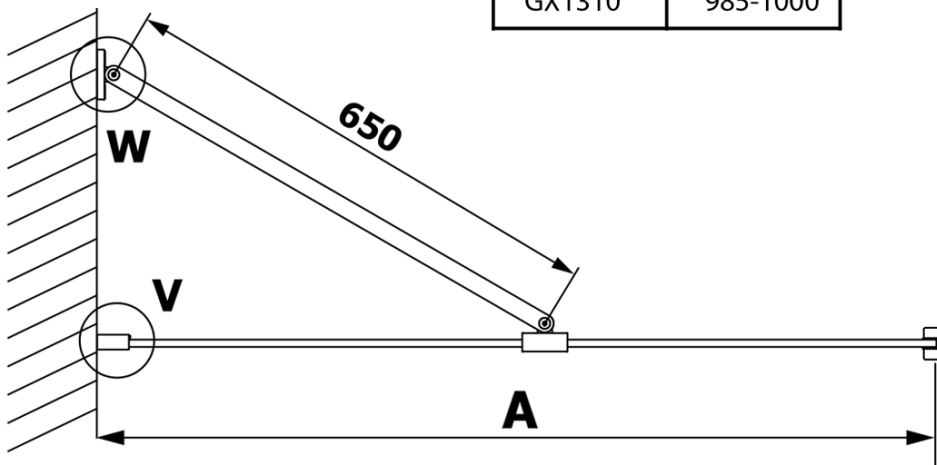

Objednací kód: GX1370

Základní informace

Značka: Gelco

Série: VARIO

Rozměry

Šířka: 700 mm

Výška: 2000 mm

Parametry

Typ výplně: Kouřové sklo

Úprava skla: Coated glass

Tloušťka skla: 8 mm

Hmotnost / ks: 28.0 kg

Balení: 1 ks

Záruka: 3 roky

Technický list

MODEL	A
GX1370	685-700
GX1380	785-800
GX1390	885-900
GX1310	985-1000

MODEL	A
GX1370	685-700
GX1380	785-800
GX1390	885-900
GX1310	985-1000
GX1311	1085-1100
GX1312	1185-1200
GX1313	1285-1300
GX1314	1385-1400

MODEL	A
GX1370	679
GX1380	779
GX1390	879
GX1310	979
GX1311	1079
GX1312	1179
GX1313	1279
GX1314	1379