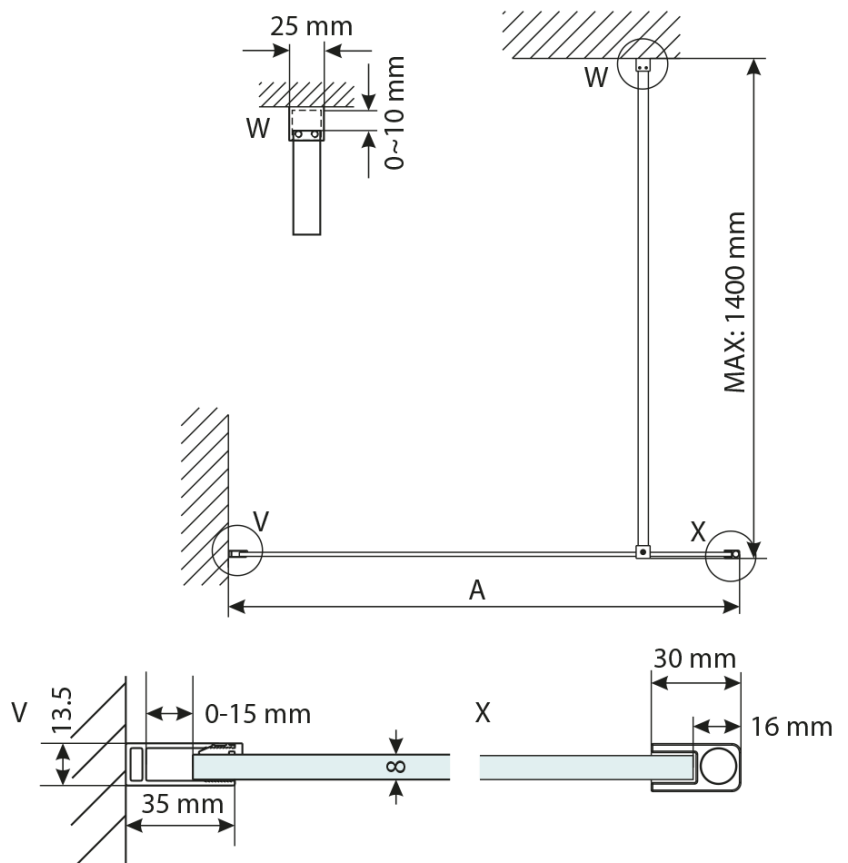

Objednací kód: GX1370

Základní informace

Značka: Gelco

Série: VARIO

Rozměry

Šířka: 700 mm

Výška: 2000 mm

Parametry

Záruka: 3 roky

Hmotnost / ks: 28 kg

Balení: 1 ks

Typ výplně: Kouřové sklo

Úprava skla: Coated glass

Tloušťka skla: 8 mm

3D model: ANO

Technický list

MODEL	A,mm
GX1270 / GX1370 / GX1470 / GX1570	690~705
GX1280 / GX1380 / GX1480 / GX1580	790~805
GX1290 / GX1390 / GX1490 / GX1590	890~905
GX1210 / GX1310 / GX1410 / GX1510	990~1005
GX1211 / GX1311 / GX1411 / GX1511	1090~1105
GX1212 / GX1312 / GX1412 / GX1512	1190~1205
GX1213 / GX1313 / GX1413 / GX1513	1290~1305
GX1214 / GX1314 / GX1414 / GX1514	1390~1405