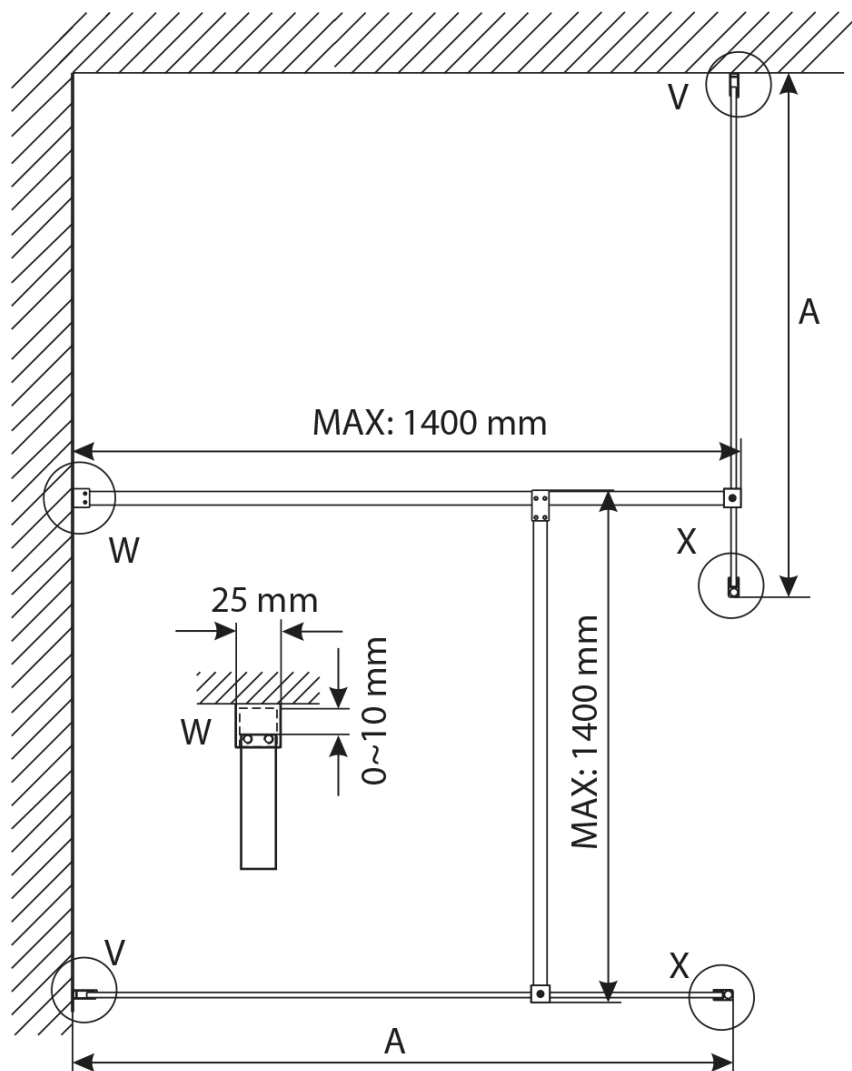

Objednací kód: GX1370

Základní informace

Značka: Gelco

Série: VARIO

Rozměry

Šířka: 700 mm

Výška: 2000 mm

Parametry

Záruka: 3 roky

Hmotnost / ks: 28 kg

Balení: 1 ks

Typ výplně: Kouřové sklo

Úprava skla: Coated glass

Tloušťka skla: 8 mm

3D model: ANO

Technický list

MODEL	A,mm
GX1270 / GX1370 / GX1470 / GX1570	690~705
GX1280 / GX1380 / GX1480 / GX1580	790~805
GX1290 / GX1390 / GX1490 / GX1590	890~905
GX1210 / GX1310 / GX1410 / GX1510	990~1005
GX1211 / GX1311 / GX1411 / GX1511	1090~1105
GX1212 / GX1312 / GX1412 / GX1512	1190~1205
GX1213 / GX1313 / GX1413 / GX1513	1290~1305
GX1214 / GX1314 / GX1414 / GX1514	1390~1405