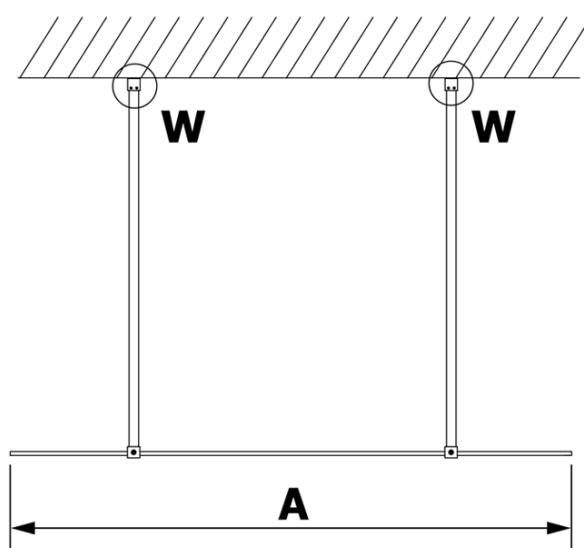

Objednací kód: GX1214

Základní informace

Značka: Gelco

Série: VARIO

Rozměry

Šířka: 1400 mm

Výška: 2000 mm

Parametry

Typ výplně: Čiré sklo

Úprava skla: Coated glass

Tloušťka skla: 8 mm

Hmotnost / ks: 75.0 kg

Balení: 1 ks

Záruka: 3 roky

Technický list

MODEL	A
GX1270	685-700
GX1280	785-800
GX1290	885-900
GX1210	985-1000
GX1211	1085-1100
GX1212	1185-1200
GX1213	1285-1300
GX1214	1385-1400

MODEL	A
GX1270	679
GX1280	779
GX1290	879
GX1210	979
GX1211	1079
GX1212	1179
GX1213	1279
GX1214	1379