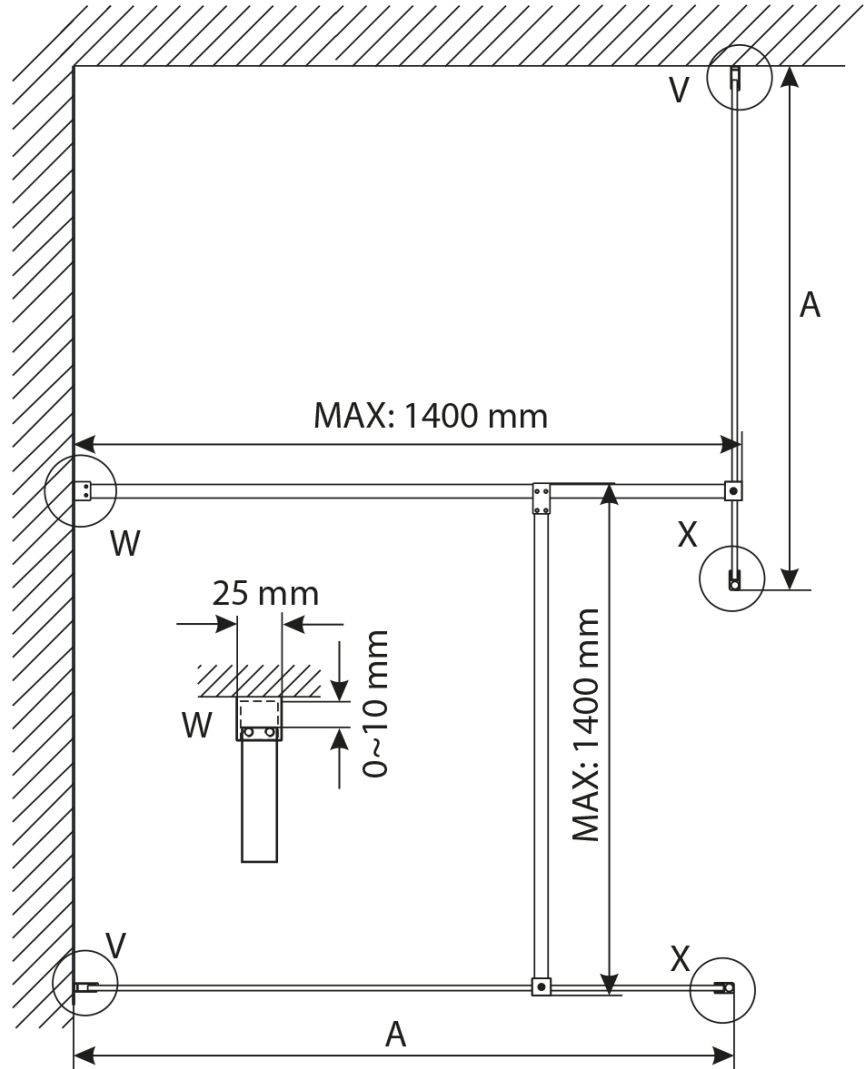

## Rozměry

Šířka: 1400 mm

Výška: 2000 mm

Technický list

MODEL	A,mm
GX1270 / GX1370 / GX1470 / GX1570	690~705
GX1280 / GX1380 / GX1480 / GX1580	790~805
GX1290 / GX1390 / GX1490 / GX1590	890~905
GX1210 / GX1310 / GX1410 / GX1510	990~1005
GX1211 / GX1311 / GX1411 / GX1511	1090~1105
GX1212 / GX1312 / GX1412 / GX1512	1190~1205
GX1213 / GX1313 / GX1413 / GX1513	1290~1305
GX1214 / GX1314 / GX1414 / GX1514	1390~1405