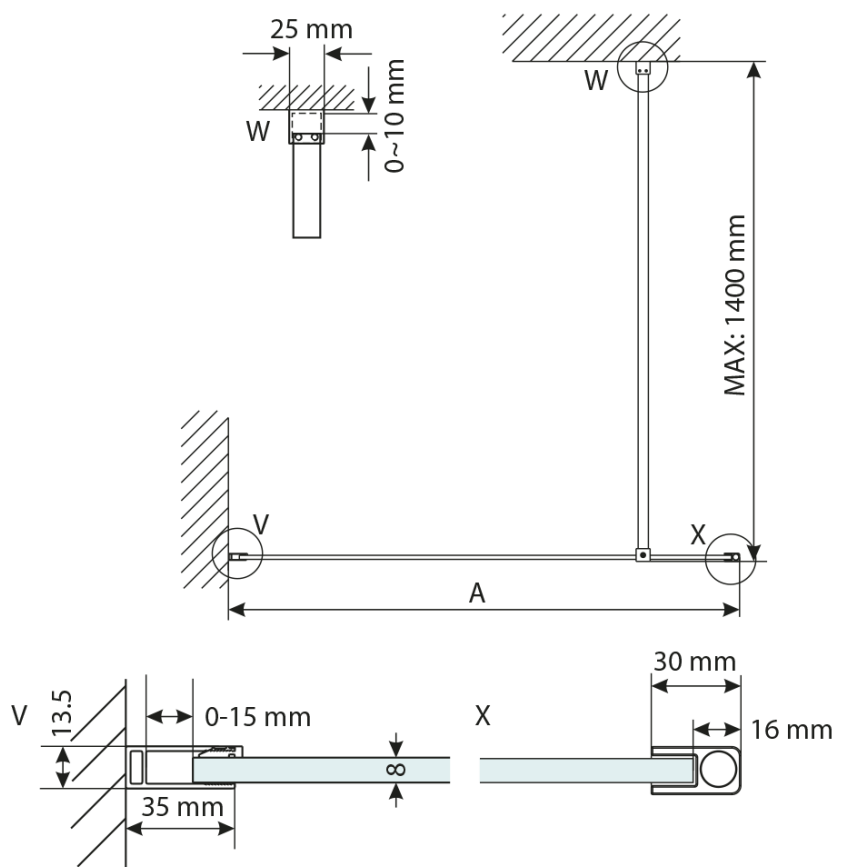

## Rozměry

Šířka: 1400 mm

Výška: 2000 mm

## Parametry

Záruka: 3 roky

Hmotnost / ks: 75 kg

Balení: 1 ks

Typ výplně: Čiré sklo

Úprava skla: Coated glass

Tloušťka skla: 8 mm

3D model: ANO

Technický list

MODEL	A,mm
GX1270 / GX1370 / GX1470 / GX1570	690~705
GX1280 / GX1380 / GX1480 / GX1580	790~805
GX1290 / GX1390 / GX1490 / GX1590	890~905
GX1210 / GX1310 / GX1410 / GX1510	990~1005
GX1211 / GX1311 / GX1411 / GX1511	1090~1105
GX1212 / GX1312 / GX1412 / GX1512	1190~1205
GX1213 / GX1313 / GX1413 / GX1513	1290~1305
GX1214 / GX1314 / GX1414 / GX1514	1390~1405

MODEL	A,mm
GX1270 / GX1370 / GX1470 / GX1570	699
GX1280 / GX1380 / GX1480 / GX1580	799
GX1290 / GX1390 / GX1490 / GX1590	899
GX1210 / GX1310 / GX1410 / GX1510	999
GX1211 / GX1311 / GX1411 / GX1511	1099
GX1212 / GX1312 / GX1412 / GX1512	1199
GX1213 / GX1313 / GX1413 / GX1513	1299
GX1214 / GX1314 / GX1414 / GX1514	1399