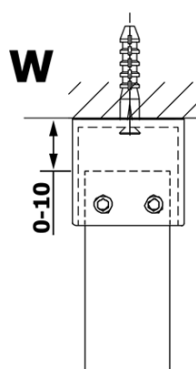

Objednací kód: GX1214

Základní informace

Značka: Gelco

Série: VARIO

Rozměry

Šířka: 1400 mm

Výška: 2000 mm

Parametry

Typ výplně: Čiré sklo

Úprava skla: Coated glass

Tloušťka skla: 8 mm

Hmotnost / ks: 75.0 kg

Balení: 1 ks

Záruka: 3 roky

Technický list

MODEL	A
GX1270	685-700
GX1280	785-800
GX1290	885-900
GX1210	985-1000
GX1211	1085-1100
GX1212	1185-1200
GX1213	1285-1300
GX1214	1385-1400

MODEL	A
GX1270	679
GX1280	779
GX1290	879
GX1210	979
GX1211	1079
GX1212	1179
GX1213	1279
GX1214	1379