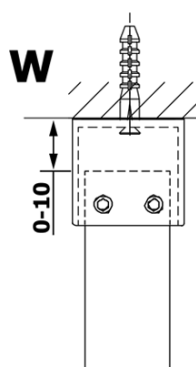

Objednací kód: GX1214

Základní informace

Značka: Gelco

Série: VARIO

Rozměry

Šířka: 1400 mm

Výška: 2000 mm

Parametry

Typ výplně: Čiré sklo

Úprava skla: Coated glass

Tloušťka skla: 8 mm

Hmotnost / ks: 75.0 kg

Balení: 1 ks

Záruka: 3 roky

Technický list

MODEL	A
GX1270	685-700
GX1280	785-800
GX1290	885-900
GX1210	985-1000
GX1211	1085-1100
GX1212	1185-1200
GX1213	1285-1300
GX1214	1385-1400

MODEL	A
GX1270	679
GX1280	779
GX1290	879
GX1210	979
GX1211	1079
GX1212	1179
GX1213	1279
GX1214	1379