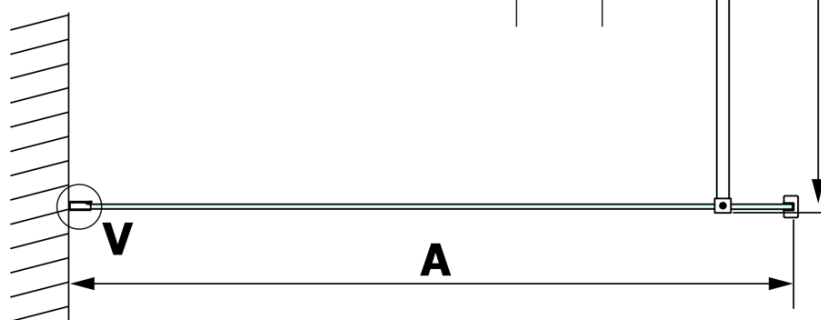

**Objednací kód:** GX1213

**Základní informace**

**Značka:** Gelco

**Série:** VARIO

**Rozměry**

**Šířka:** 1300 mm

**Výška:** 2000 mm

**Parametry**

**Typ výplně:** Čiré sklo

**Úprava skla:** Coated glass

**Tloušťka skla:** 8 mm

**Hmotnost / ks:** 70.0 kg

**Balení:** 1 ks

**Záruka:** 3 roky

Technický list

MODEL	A
GX1270	685-700
GX1280	785-800
GX1290	885-900
GX1210	985-1000
GX1211	1085-1100
GX1212	1185-1200
GX1213	1285-1300
GX1214	1385-1400