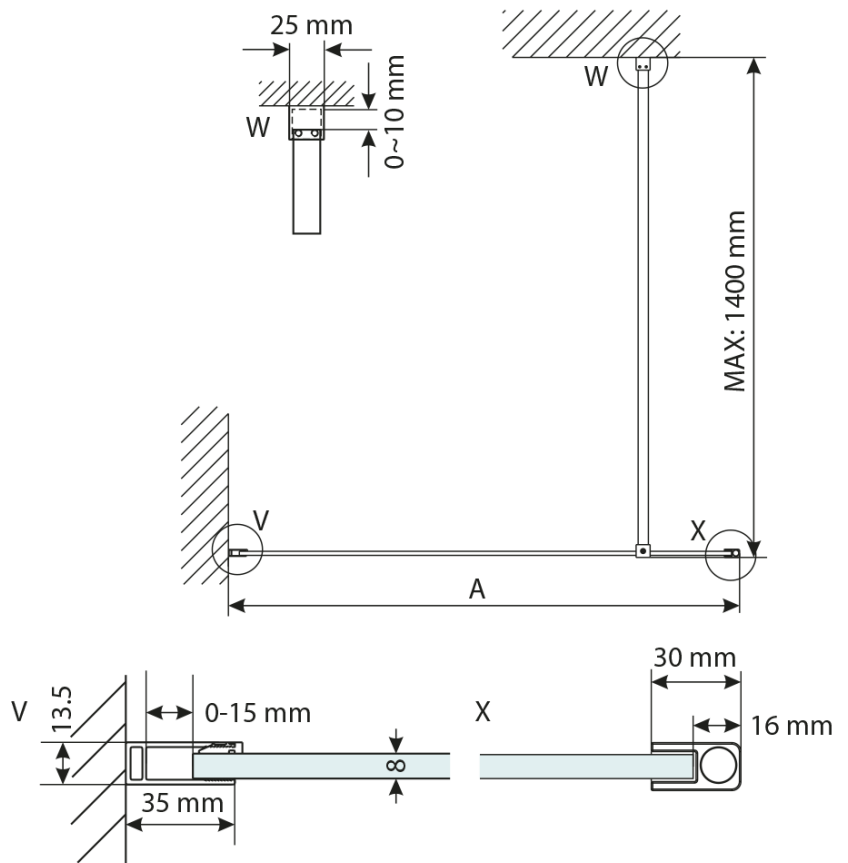

Objednací kód: GX1213

Základní informace

Značka: Gelco

Série: VARIO

Rozměry

Šířka: 1300 mm

Výška: 2000 mm

Parametry

Záruka: 3 roky

Hmotnost / ks: 70 kg

Balení: 1 ks

Typ výplně: Čiré sklo

Úprava skla: Coated glass

Tloušťka skla: 8 mm

3D model: ANO

Technický list

MODEL	A,mm
GX1270 / GX1370 / GX1470 / GX1570	690~705
GX1280 / GX1380 / GX1480 / GX1580	790~805
GX1290 / GX1390 / GX1490 / GX1590	890~905
GX1210 / GX1310 / GX1410 / GX1510	990~1005
GX1211 / GX1311 / GX1411 / GX1511	1090~1105
GX1212 / GX1312 / GX1412 / GX1512	1190~1205
GX1213 / GX1313 / GX1413 / GX1513	1290~1305
GX1214 / GX1314 / GX1414 / GX1514	1390~1405

MODEL	A,mm
GX1270 / GX1370 / GX1470 / GX1570	699
GX1280 / GX1380 / GX1480 / GX1580	799
GX1290 / GX1390 / GX1490 / GX1590	899
GX1210 / GX1310 / GX1410 / GX1510	999
GX1211 / GX1311 / GX1411 / GX1511	1099
GX1212 / GX1312 / GX1412 / GX1512	1199
GX1213 / GX1313 / GX1413 / GX1513	1299
GX1214 / GX1314 / GX1414 / GX1514	1399