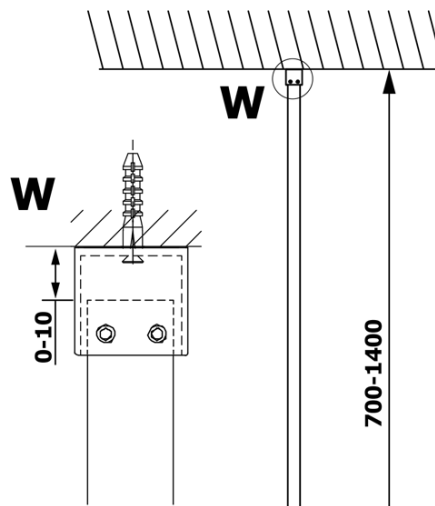

Objednací kód: GX1213

Základní informace

Značka: Gelco

Série: VARIO

Rozměry

Šířka: 1300 mm

Výška: 2000 mm

Parametry

Typ výplně: Čiré sklo

Úprava skla: Coated glass

Tloušťka skla: 8 mm

Hmotnost / ks: 70.0 kg

Balení: 1 ks

Záruka: 3 roky

Technický list

MODEL	A
GX1270	685-700
GX1280	785-800
GX1290	885-900
GX1210	985-1000
GX1211	1085-1100
GX1212	1185-1200
GX1213	1285-1300
GX1214	1385-1400

MODEL	A
GX1270	679
GX1280	779
GX1290	879
GX1210	979
GX1211	1079
GX1212	1179
GX1213	1279
GX1214	1379