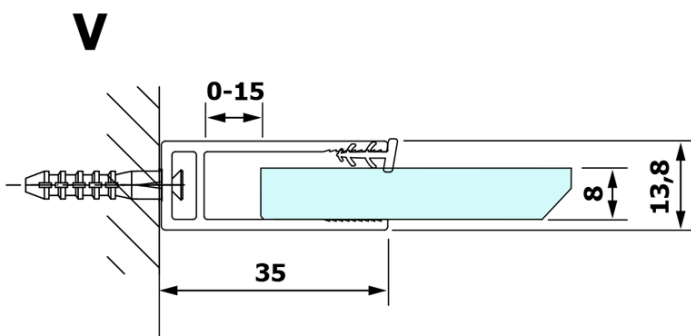

Objednací kód: GX1213

Základní informace

Značka: Gelco

Série: VARIO

Rozměry

Šířka: 1300 mm

Výška: 2000 mm

Parametry

Typ výplně: Čiré sklo

Úprava skla: Coated glass

Tloušťka skla: 8 mm

Hmotnost / ks: 70.0 kg

Balení: 1 ks

Záruka: 3 roky

Technický list

MODEL	A
GX1270	685-700
GX1280	785-800
GX1290	885-900
GX1210	985-1000
GX1211	1085-1100
GX1212	1185-1200
GX1213	1285-1300
GX1214	1385-1400

MODEL	A
GX1270	679
GX1280	779
GX1290	879
GX1210	979
GX1211	1079
GX1212	1179
GX1213	1279
GX1214	1379