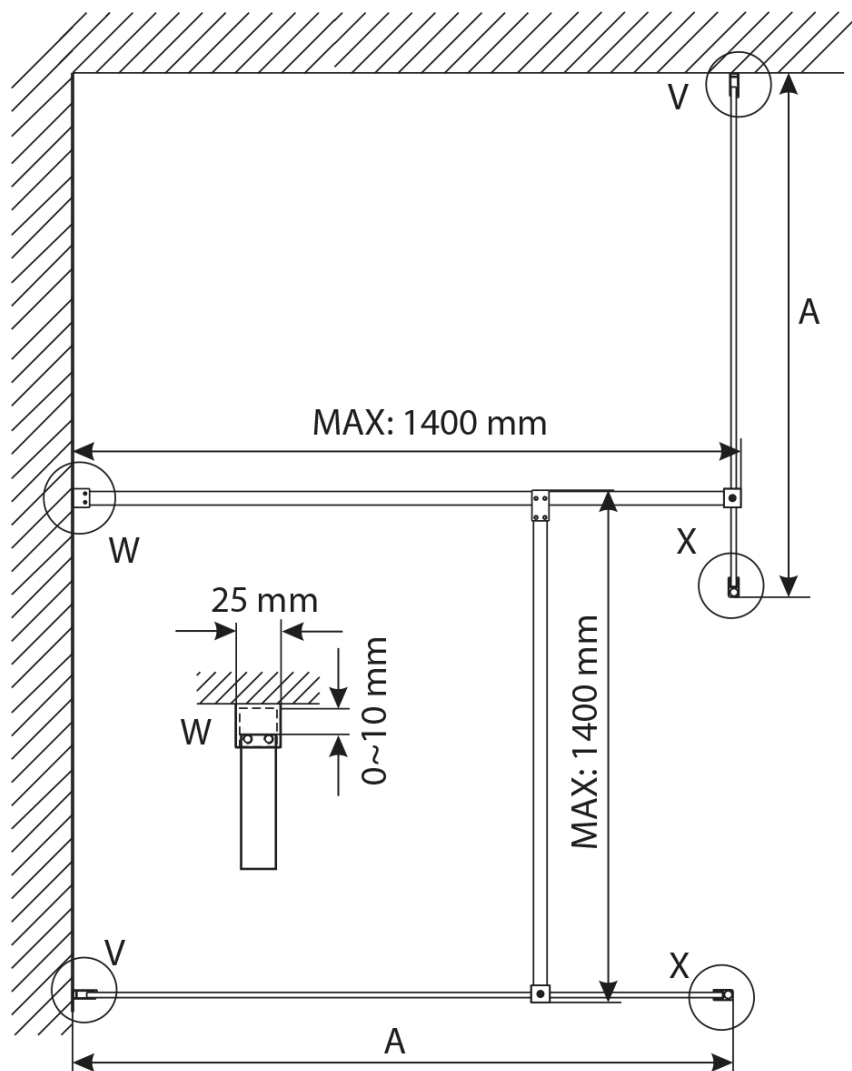

Objednací kód: GX1213

Základní informace

Značka: Gelco

Série: VARIO

Rozměry

Šířka: 1300 mm

Výška: 2000 mm

Parametry

Záruka: 3 roky

Hmotnost / ks: 70 kg

Balení: 1 ks

Typ výplně: Čiré sklo

Úprava skla: Coated glass

Tloušťka skla: 8 mm

3D model: ANO

Technický list

MODEL	A,mm
GX1270 / GX1370 / GX1470 / GX1570	690~705
GX1280 / GX1380 / GX1480 / GX1580	790~805
GX1290 / GX1390 / GX1490 / GX1590	890~905
GX1210 / GX1310 / GX1410 / GX1510	990~1005
GX1211 / GX1311 / GX1411 / GX1511	1090~1105
GX1212 / GX1312 / GX1412 / GX1512	1190~1205
GX1213 / GX1313 / GX1413 / GX1513	1290~1305
GX1214 / GX1314 / GX1414 / GX1514	1390~1405

MODEL	A,mm
GX1270 / GX1370 / GX1470 / GX1570	699
GX1280 / GX1380 / GX1480 / GX1580	799
GX1290 / GX1390 / GX1490 / GX1590	899
GX1210 / GX1310 / GX1410 / GX1510	999
GX1211 / GX1311 / GX1411 / GX1511	1099
GX1212 / GX1312 / GX1412 / GX1512	1199
GX1213 / GX1313 / GX1413 / GX1513	1299
GX1214 / GX1314 / GX1414 / GX1514	1399