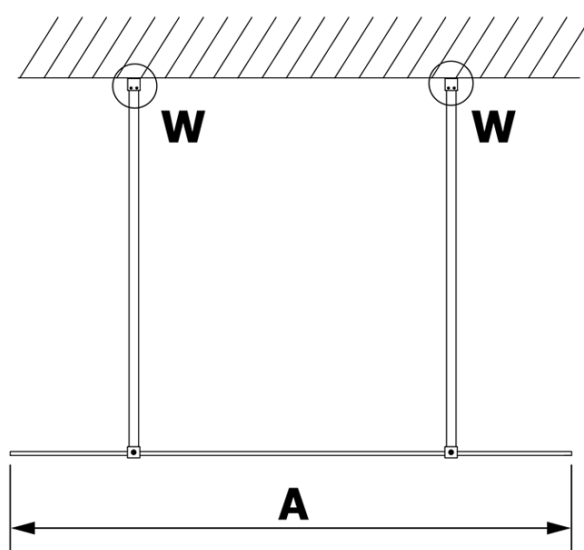

Objednací kód: GX1213

Základní informace

Značka: Gelco

Série: VARIO

Rozměry

Šířka: 1300 mm

Výška: 2000 mm

Parametry

Typ výplně: Čiré sklo

Úprava skla: Coated glass

Tloušťka skla: 8 mm

Hmotnost / ks: 70.0 kg

Balení: 1 ks

Záruka: 3 roky

Technický list

MODEL	A
GX1270	685-700
GX1280	785-800
GX1290	885-900
GX1210	985-1000
GX1211	1085-1100
GX1212	1185-1200
GX1213	1285-1300
GX1214	1385-1400

MODEL	A
GX1270	679
GX1280	779
GX1290	879
GX1210	979
GX1211	1079
GX1212	1179
GX1213	1279
GX1214	1379