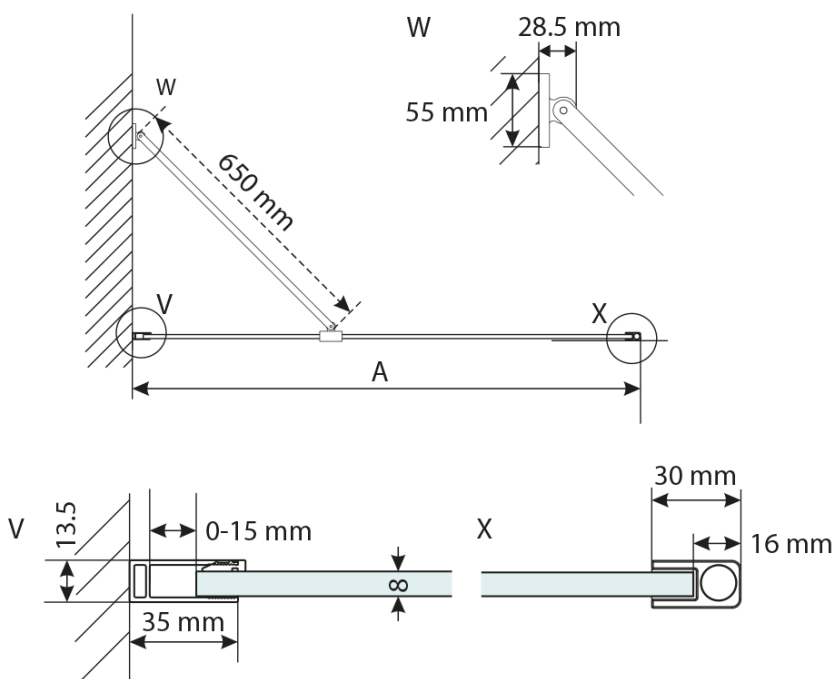

**Objednací kód:** GX1290

**Základní informace**

**Značka:** Gelco

**Série:** VARIO

**Rozměry**

**Šířka:** 900 mm

**Výška:** 2000 mm

**Parametry**

**Typ výplně:** Čiré sklo

**Úprava skla:** Coated glass

**Tloušťka skla:** 8 mm

**Hmotnost / ks:** 38.0 kg

**Balení:** 1 ks

**Záruka:** 3 roky

Technický list

MODEL	A,mm
GX1270 / GX1370 / GX1470 / GX1570	690~705
GX1280 / GX1380 / GX1480 / GX1580	790~805
GX1290 / GX1390 / GX1490 / GX1590	890~905
GX1210 / GX1310 / GX1410 / GX1510	990~1005
GX1211 / GX1311 / GX1411 / GX1511	1090~1105
GX1212 / GX1312 / GX1412 / GX1512	1190~1205
GX1213 / GX1313 / GX1413 / GX1513	1290~1305
GX1214 / GX1314 / GX1414 / GX1514	1390~1405

MODEL	A,mm
GX1270 / GX1370 / GX1470 / GX1570	690~705
GX1280 / GX1380 / GX1480 / GX1580	790~805
GX1290 / GX1390 / GX1490 / GX1590	890~905
GX1210 / GX1310 / GX1410 / GX1510	990~1005
GX1211 / GX1311 / GX1411 / GX1511	1090~1105
GX1212 / GX1312 / GX1412 / GX1512	1190~1205
GX1213 / GX1313 / GX1413 / GX1513	1290~1305
GX1214 / GX1314 / GX1414 / GX1514	1390~1405

MODEL	A,mm
GX1270 / GX1370 / GX1470 / GX1570	699
GX1280 / GX1380 / GX1480 / GX1580	799
GX1290 / GX1390 / GX1490 / GX1590	899
GX1210 / GX1310 / GX1410 / GX1510	999
GX1211 / GX1311 / GX1411 / GX1511	1099
GX1212 / GX1312 / GX1412 / GX1512	1199
GX1213 / GX1313 / GX1413 / GX1513	1299
GX1214 / GX1314 / GX1414 / GX1514	1399