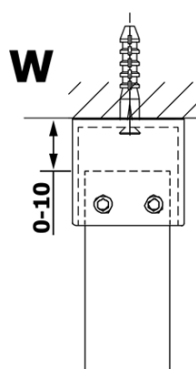

**Objednací kód:** GX1290

**Základní informace**

**Značka:** Gelco

**Série:** VARIO

**Rozměry**

**Šířka:** 900 mm

**Výška:** 2000 mm

**Parametry**

**Typ výplně:** Čiré sklo

**Úprava skla:** Coated glass

**Tloušťka skla:** 8 mm

**Hmotnost / ks:** 38.0 kg

**Balení:** 1 ks

**Záruka:** 3 roky

Technický list

MODEL	A
GX1270	685-700
GX1280	785-800
GX1290	885-900
GX1210	985-1000

MODEL	A
GX1270	685-700
GX1280	785-800
GX1290	885-900
GX1210	985-1000
GX1211	1085-1100
GX1212	1185-1200
GX1213	1285-1300
GX1214	1385-1400

MODEL	A
GX1270	679
GX1280	779
GX1290	879
GX1210	979
GX1211	1079
GX1212	1179
GX1213	1279
GX1214	1379