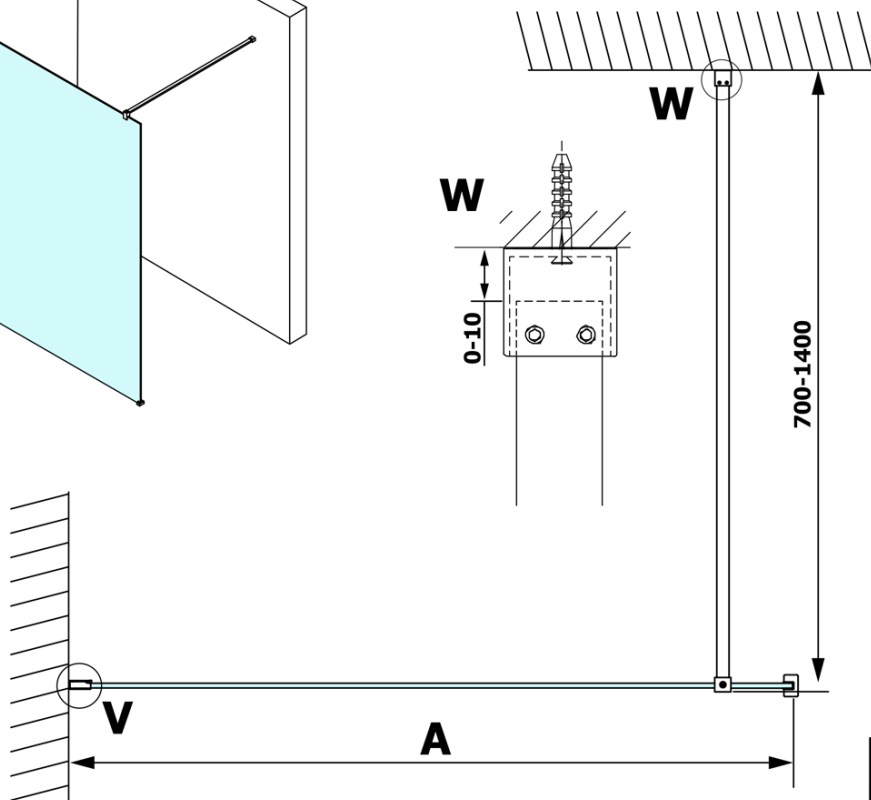

Objednací kód: GX1290

Základní informace

Značka: Gelco

Série: VARIO

Rozměry

Šířka: 900 mm

Výška: 2000 mm

Parametry

Typ výplně: Čiré sklo

Úprava skla: Coated glass

Tloušťka skla: 8 mm

Hmotnost / ks: 38.0 kg

Balení: 1 ks

Záruka: 3 roky

Technický list

MODEL	A
GX1270	685-700
GX1280	785-800
GX1290	885-900
GX1210	985-1000

MODEL	A
GX1270	685-700
GX1280	785-800
GX1290	885-900
GX1210	985-1000
GX1211	1085-1100
GX1212	1185-1200
GX1213	1285-1300
GX1214	1385-1400

MODEL	A
GX1270	679
GX1280	779
GX1290	879
GX1210	979
GX1211	1079
GX1212	1179
GX1213	1279
GX1214	1379