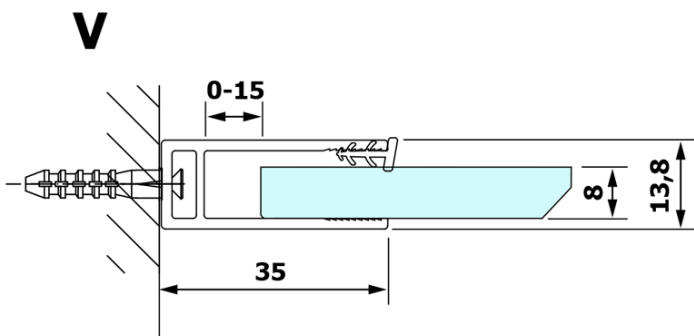

Objednací kód: GX1290

Základní informace

Značka: Gelco

Série: VARIO

Rozměry

Šířka: 900 mm

Výška: 2000 mm

Parametry

Typ výplně: Čiré sklo

Úprava skla: Coated glass

Tloušťka skla: 8 mm

Hmotnost / ks: 38.0 kg

Balení: 1 ks

Záruka: 3 roky

Technický list

MODEL	A
GX1270	685-700
GX1280	785-800
GX1290	885-900
GX1210	985-1000

MODEL	A
GX1270	685-700
GX1280	785-800
GX1290	885-900
GX1210	985-1000
GX1211	1085-1100
GX1212	1185-1200
GX1213	1285-1300
GX1214	1385-1400

MODEL	A
GX1270	679
GX1280	779
GX1290	879
GX1210	979
GX1211	1079
GX1212	1179
GX1213	1279
GX1214	1379