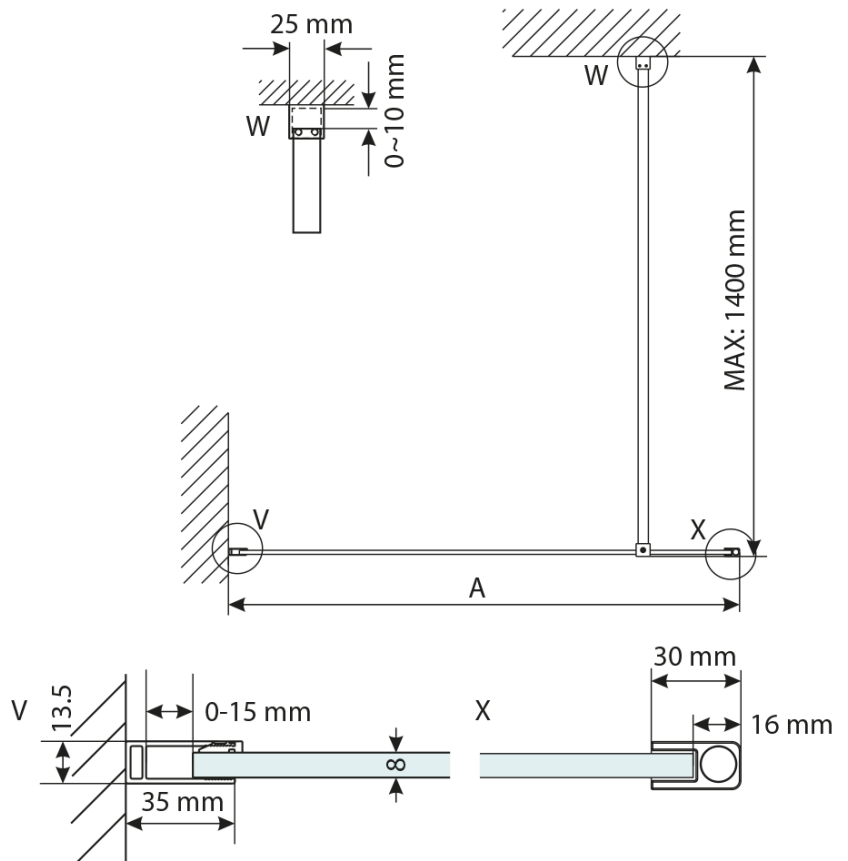

**Objednací kód:** GX1290

**Základní informace**

**Značka:** Gelco

**Série:** VARIO

**Rozměry**

**Šířka:** 900 mm

**Výška:** 2000 mm

**Parametry**

**Typ výplně:** Čiré sklo

**Úprava skla:** Coated glass

**Tloušťka skla:** 8 mm

**Hmotnost / ks:** 38.0 kg

**Balení:** 1 ks

**Záruka:** 3 roky

Technický list

MODEL	A,mm
GX1270 / GX1370 / GX1470 / GX1570	690~705
GX1280 / GX1380 / GX1480 / GX1580	790~805
GX1290 / GX1390 / GX1490 / GX1590	890~905
GX1210 / GX1310 / GX1410 / GX1510	990~1005
GX1211 / GX1311 / GX1411 / GX1511	1090~1105
GX1212 / GX1312 / GX1412 / GX1512	1190~1205
GX1213 / GX1313 / GX1413 / GX1513	1290~1305
GX1214 / GX1314 / GX1414 / GX1514	1390~1405

MODEL	A,mm
GX1270 / GX1370 / GX1470 / GX1570	690~705
GX1280 / GX1380 / GX1480 / GX1580	790~805
GX1290 / GX1390 / GX1490 / GX1590	890~905
GX1210 / GX1310 / GX1410 / GX1510	990~1005
GX1211 / GX1311 / GX1411 / GX1511	1090~1105
GX1212 / GX1312 / GX1412 / GX1512	1190~1205
GX1213 / GX1313 / GX1413 / GX1513	1290~1305
GX1214 / GX1314 / GX1414 / GX1514	1390~1405

MODEL	A,mm
GX1270 / GX1370 / GX1470 / GX1570	699
GX1280 / GX1380 / GX1480 / GX1580	799
GX1290 / GX1390 / GX1490 / GX1590	899
GX1210 / GX1310 / GX1410 / GX1510	999
GX1211 / GX1311 / GX1411 / GX1511	1099
GX1212 / GX1312 / GX1412 / GX1512	1199
GX1213 / GX1313 / GX1413 / GX1513	1299
GX1214 / GX1314 / GX1414 / GX1514	1399