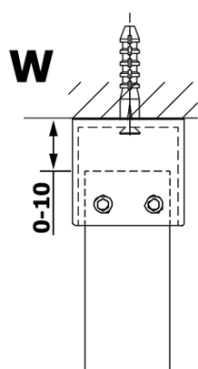

Objednací kód: GX1290

Základní informace

Značka: Gelco

Série: VARIO

Rozměry

Šířka: 900 mm

Výška: 2000 mm

Parametry

Typ výplně: Čiré sklo

Úprava skla: Coated glass

Tloušťka skla: 8 mm

Hmotnost / ks: 38.0 kg

Balení: 1 ks

Záruka: 3 roky

Technický list

MODEL	A
GX1270	685-700
GX1280	785-800
GX1290	885-900
GX1210	985-1000

MODEL	A
GX1270	685-700
GX1280	785-800
GX1290	885-900
GX1210	985-1000
GX1211	1085-1100
GX1212	1185-1200
GX1213	1285-1300
GX1214	1385-1400

MODEL	A
GX1270	679
GX1280	779
GX1290	879
GX1210	979
GX1211	1079
GX1212	1179
GX1213	1279
GX1214	1379