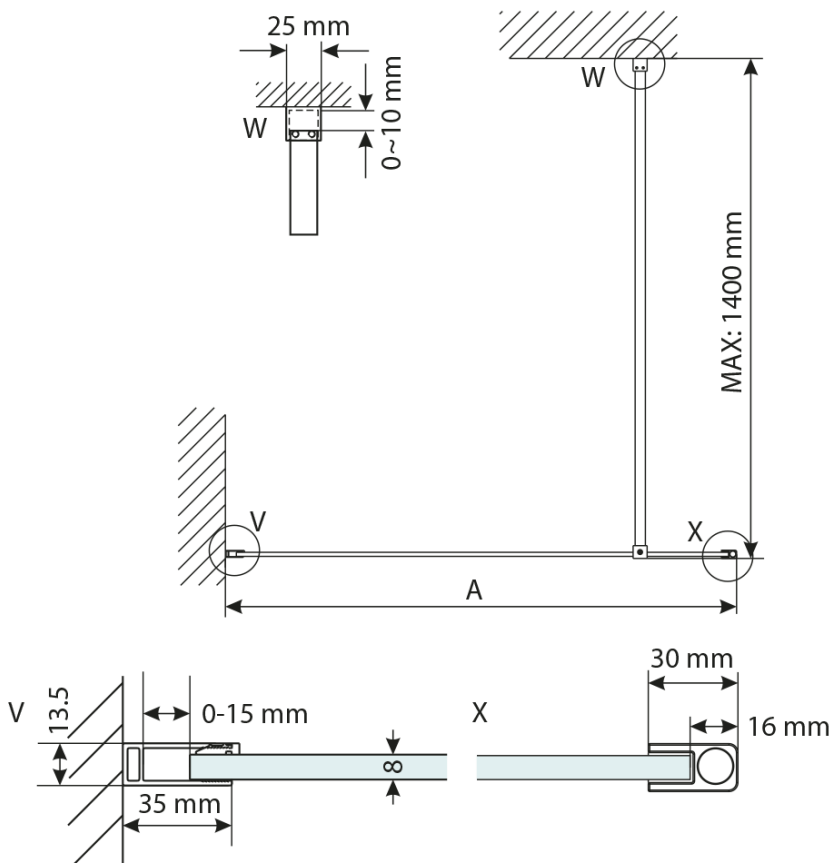

Objednací kód: GX1290

Základní informace

Značka: Gelco

Série: VARIO

Rozměry

Šířka: 900 mm

Výška: 2000 mm

Parametry

Záruka: 3 roky

Hmotnost / ks: 38 kg

Balení: 1 ks

Typ výplně: Čiré sklo

Úprava skla: Coated glass

Tloušťka skla: 8 mm

3D model: ANO

Technický list

| MODEL | A,mm |
|-----------------------------------|-----------|
| GX1270 / GX1370 / GX1470 / GX1570 | 690~705 |
| GX1280 / GX1380 / GX1480 / GX1580 | 790~805 |
| GX1290 / GX1390 / GX1490 / GX1590 | 890~905 |
| GX1210 / GX1310 / GX1410 / GX1510 | 990~1005 |
| GX1211 / GX1311 / GX1411 / GX1511 | 1090~1105 |
| GX1212 / GX1312 / GX1412 / GX1512 | 1190~1205 |
| GX1213 / GX1313 / GX1413 / GX1513 | 1290~1305 |
| GX1214 / GX1314 / GX1414 / GX1514 | 1390~1405 |