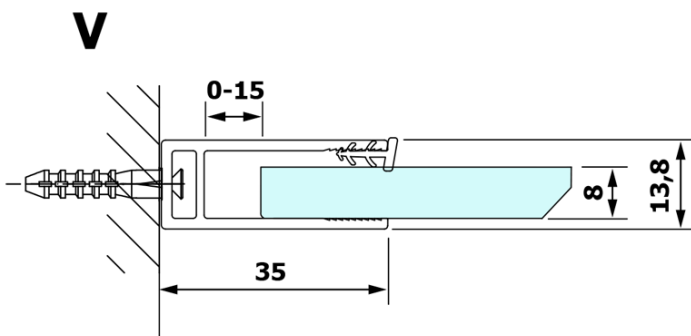

**Objednací kód:** GX1290

**Základní informace**

**Značka:** Gelco

**Série:** VARIO

**Rozměry**

**Šířka:** 900 mm

**Výška:** 2000 mm

**Parametry**

**Typ výplně:** Čiré sklo

**Úprava skla:** Coated glass

**Tloušťka skla:** 8 mm

**Hmotnost / ks:** 38.0 kg

**Balení:** 1 ks

**Záruka:** 3 roky

Technický list

MODEL	A
GX1270	685-700
GX1280	785-800
GX1290	885-900
GX1210	985-1000

MODEL	A
GX1270	685-700
GX1280	785-800
GX1290	885-900
GX1210	985-1000
GX1211	1085-1100
GX1212	1185-1200
GX1213	1285-1300
GX1214	1385-1400

MODEL	A
GX1270	679
GX1280	779
GX1290	879
GX1210	979
GX1211	1079
GX1212	1179
GX1213	1279
GX1214	1379