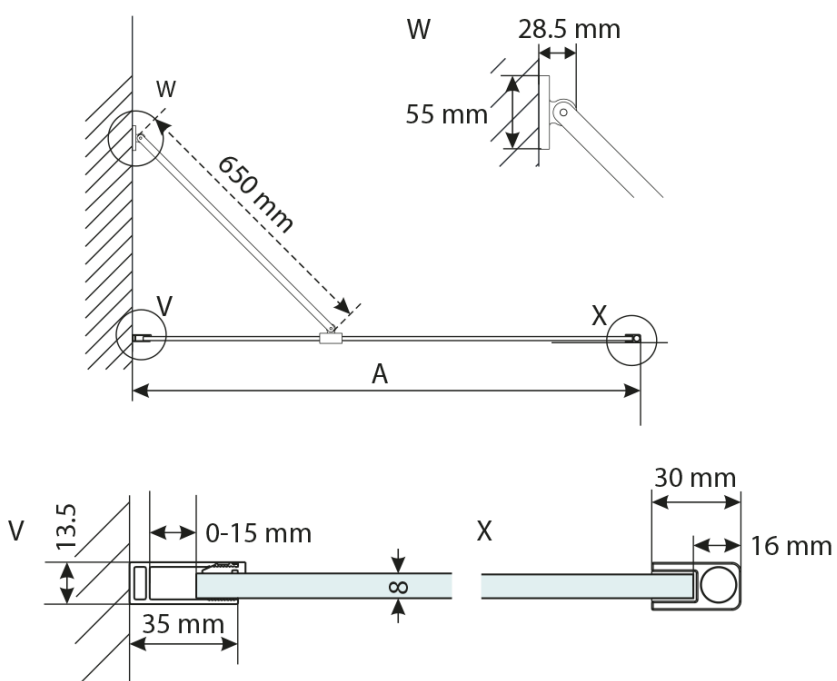

Objednací kód: GX1290

Základní informace

Značka: Gelco

Série: VARIO

Rozměry

Šířka: 900 mm

Výška: 2000 mm

Parametry

Záruka: 3 roky

Hmotnost / ks: 38 kg

Balení: 1 ks

Typ výplně: Čiré sklo

Úprava skla: Coated glass

Tloušťka skla: 8 mm

3D model: ANO

Technický list

| MODEL | A,mm |
|-----------------------------------|-----------|
| GX1270 / GX1370 / GX1470 / GX1570 | 690~705 |
| GX1280 / GX1380 / GX1480 / GX1580 | 790~805 |
| GX1290 / GX1390 / GX1490 / GX1590 | 890~905 |
| GX1210 / GX1310 / GX1410 / GX1510 | 990~1005 |
| GX1211 / GX1311 / GX1411 / GX1511 | 1090~1105 |
| GX1212 / GX1312 / GX1412 / GX1512 | 1190~1205 |
| GX1213 / GX1313 / GX1413 / GX1513 | 1290~1305 |
| GX1214 / GX1314 / GX1414 / GX1514 | 1390~1405 |