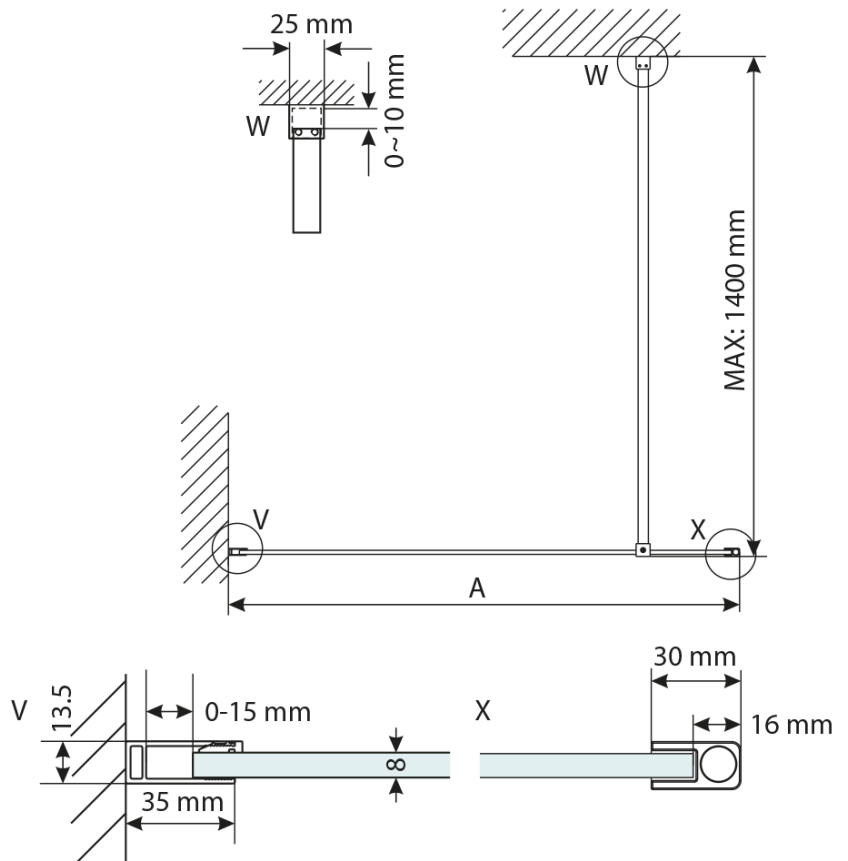

Objednací kód: GX1270

Základní informace

Značka: Gelco

Série: VARIO

Rozměry

Šířka: 700 mm

Výška: 2000 mm

Parametry

Záruka: 3 roky

Hmotnost / ks: 31 kg

Balení: 1 ks

Typ výplně: Čiré sklo

Úprava skla: Coated glass

Tloušťka skla: 8 mm

3D model: ANO

Technický list

MODEL	A,mm
GX1270 / GX1370 / GX1470 / GX1570	690~705
GX1280 / GX1380 / GX1480 / GX1580	790~805
GX1290 / GX1390 / GX1490 / GX1590	890~905
GX1210 / GX1310 / GX1410 / GX1510	990~1005
GX1211 / GX1311 / GX1411 / GX1511	1090~1105
GX1212 / GX1312 / GX1412 / GX1512	1190~1205
GX1213 / GX1313 / GX1413 / GX1513	1290~1305
GX1214 / GX1314 / GX1414 / GX1514	1390~1405