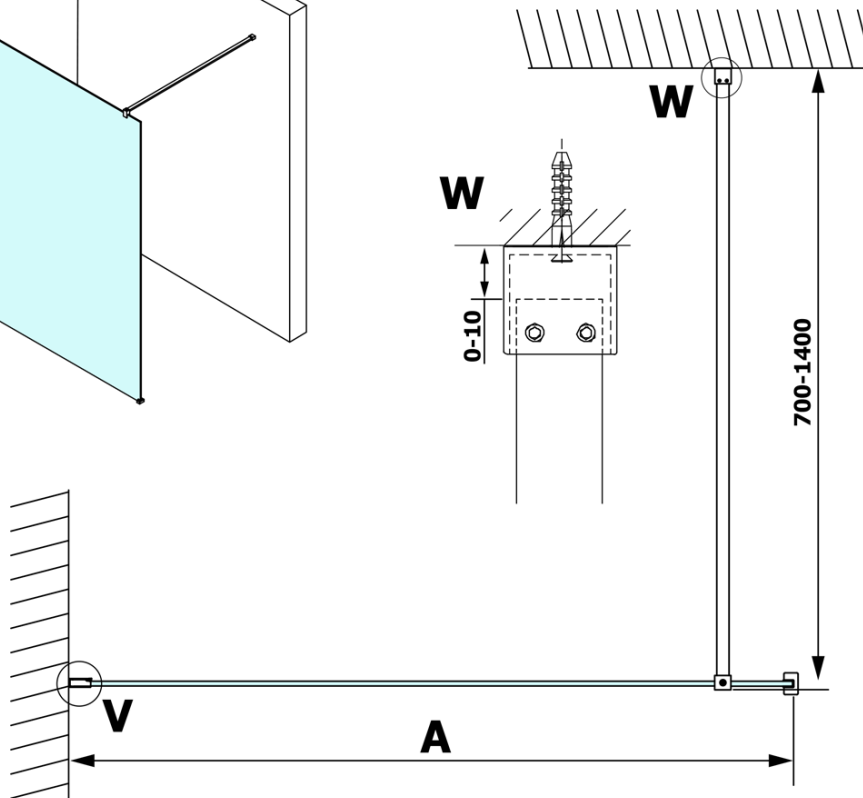

Objednací kód: GX1270

Základní informace

Značka: Gelco

Série: VARIO

Rozměry

Šířka: 700 mm

Výška: 2000 mm

Parametry

Typ výplně: Čiré sklo

Úprava skla: Coated glass

Tloušťka skla: 8 mm

Hmotnost / ks: 31.0 kg

Balení: 1 ks

Záruka: 3 roky

Technický list

MODEL	A
GX1270	685-700
GX1280	785-800
GX1290	885-900
GX1210	985-1000

MODEL	A
GX1270	685-700
GX1280	785-800
GX1290	885-900
GX1210	985-1000
GX1211	1085-1100
GX1212	1185-1200
GX1213	1285-1300
GX1214	1385-1400

MODEL	A
GX1270	679
GX1280	779
GX1290	879
GX1210	979
GX1211	1079
GX1212	1179
GX1213	1279
GX1214	1379