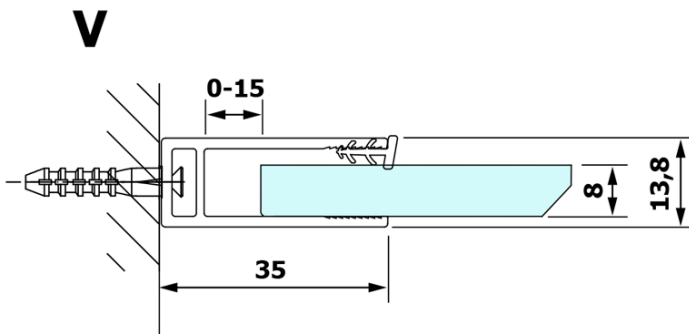

Objednací kód: GX1270

Základní informace

Značka: Gelco

Série: VARIO

Rozměry

Šířka: 700 mm

Výška: 2000 mm

Parametry

Typ výplně: Čiré sklo

Úprava skla: Coated glass

Tloušťka skla: 8 mm

Hmotnost / ks: 31.0 kg

Balení: 1 ks

Záruka: 3 roky

Technický list

| MODEL | A |
|--------|----------|
| GX1270 | 685-700 |
| GX1280 | 785-800 |
| GX1290 | 885-900 |
| GX1210 | 985-1000 |

| MODEL | A |
|--------|-----------|
| GX1270 | 685-700 |
| GX1280 | 785-800 |
| GX1290 | 885-900 |
| GX1210 | 985-1000 |
| GX1211 | 1085-1100 |
| GX1212 | 1185-1200 |
| GX1213 | 1285-1300 |
| GX1214 | 1385-1400 |