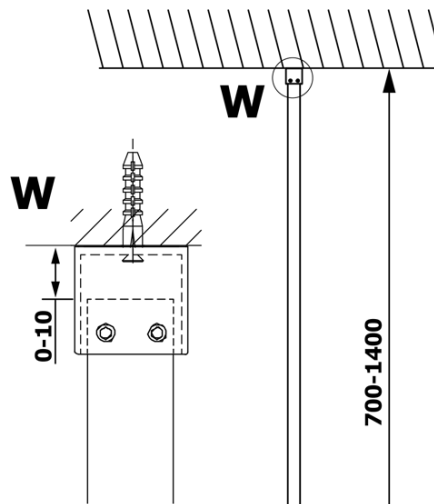

**Objednací kód:** GX1270

**Základní informace**

**Značka:** Gelco

**Série:** VARIO

**Rozměry**

**Šířka:** 700 mm

**Výška:** 2000 mm

**Parametry**

**Typ výplně:** Čiré sklo

**Úprava skla:** Coated glass

**Tloušťka skla:** 8 mm

**Hmotnost / ks:** 31.0 kg

**Balení:** 1 ks

**Záruka:** 3 roky

Technický list

MODEL	A
GX1270	685-700
GX1280	785-800
GX1290	885-900
GX1210	985-1000

MODEL	A
GX1270	685-700
GX1280	785-800
GX1290	885-900
GX1210	985-1000
GX1211	1085-1100
GX1212	1185-1200
GX1213	1285-1300
GX1214	1385-1400

MODEL	A
GX1270	679
GX1280	779
GX1290	879
GX1210	979
GX1211	1079
GX1212	1179
GX1213	1279
GX1214	1379