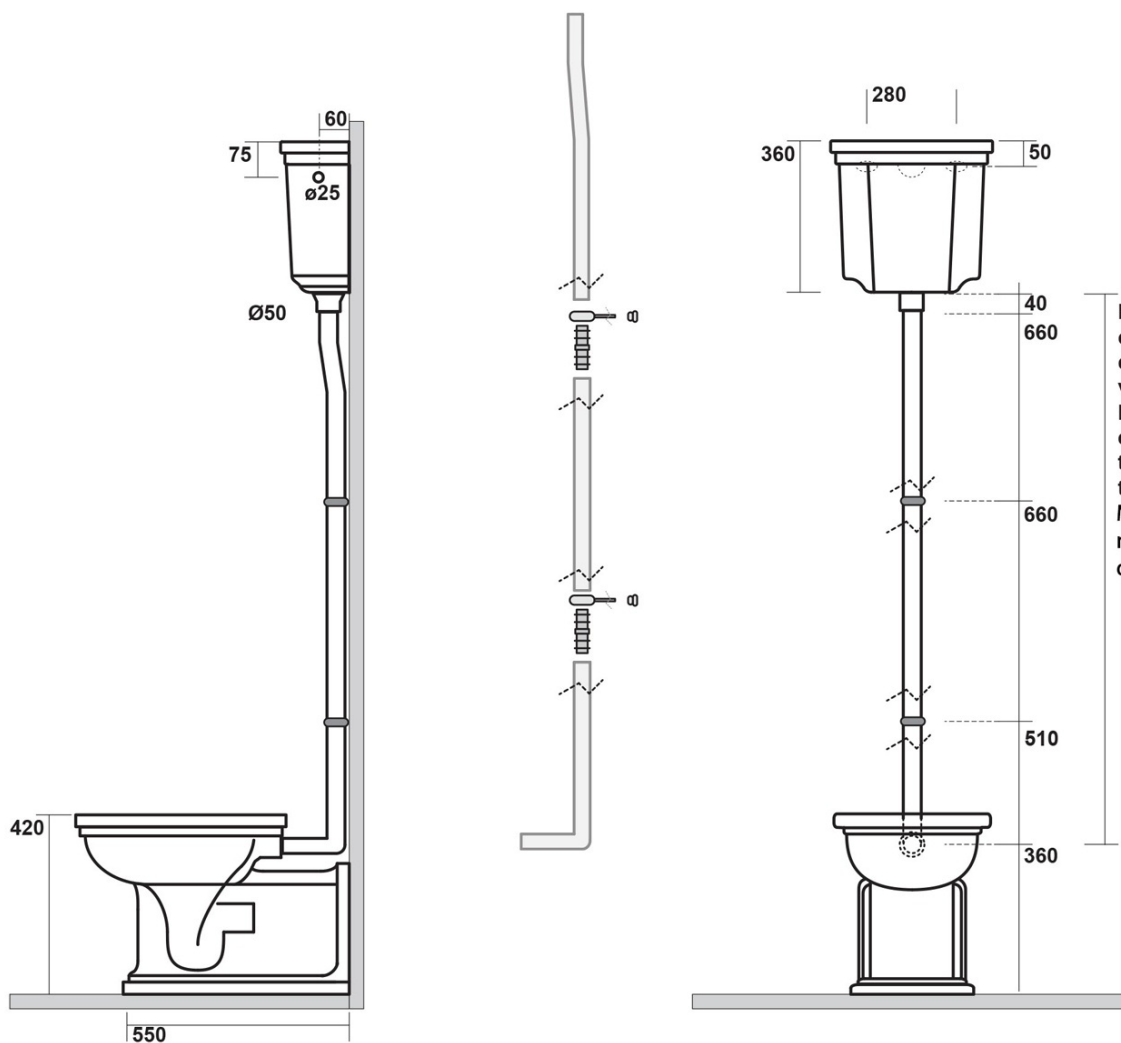

Objednací kód: 757393

**Základní informace**

Značka: Kerasan  
Série: WALDORF

**Parametry**

Záruka: 2 roky  
Barva: Bronz  
Materiál: Mosaz  
Tvar: Retro  
Hmotnost / ks: 2.32 kg  
Balení: 1 ks

Technický list

Estensione massima  
con possibilità  
di tagliarlo in base alle  
vostre esigenze  
Maximum  
extensionpossibilities  
to cut it according  
to your needs  
Maximální délka s  
možností zkrácení  
dle potřeby