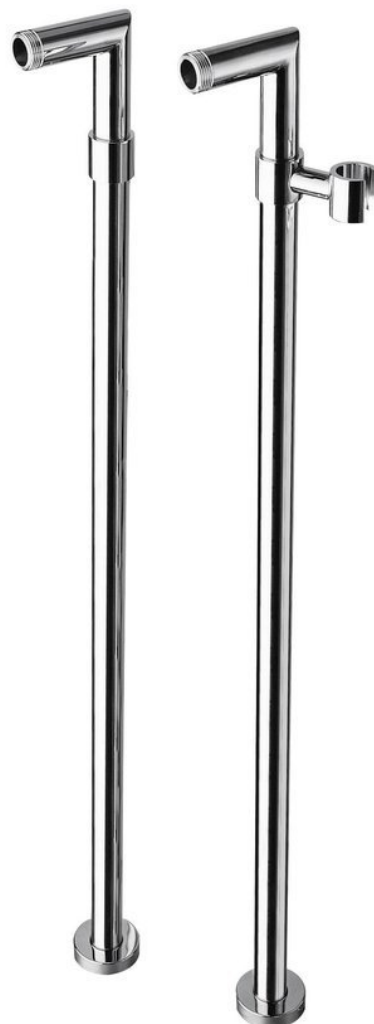

## Připojení pro instalaci vanové baterie do podlahy (pár), chrom

 **SAPHO**

Objednací kód: 9881

### Rozměry

Šířka: 200 mm

Výška: 800 mm

### Parametry

Barva: Chrom

Materiál: Mosaz

Tvar: Kruhové

Instalace: Do podlahy

Hmotnost / ks: 4.3 kg

Balení: 1 ks

Záruka: 2 roky