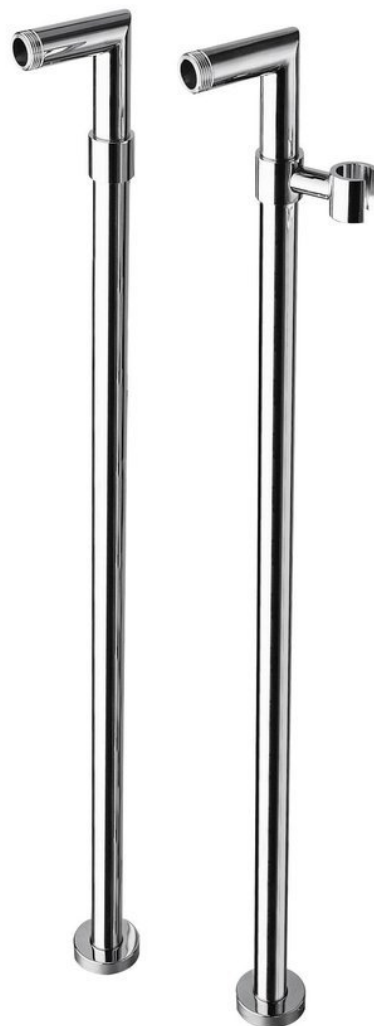

Připojení pro instalaci vanové baterie do podlahy (pár), chrom

 **SAPHO**

Objednací kód: 9881

Základní informace

Značka: Sapho

Rozměry

Šířka: 200 mm

Výška: 800 mm

Parametry

Záruka: 2 roky

Hmotnost / ks: 4.3 kg

Balení: 1 ks

Barva: Chrom

Materiál: Mosaz

Tvar: Kruhové

Instalace: Do podlahy