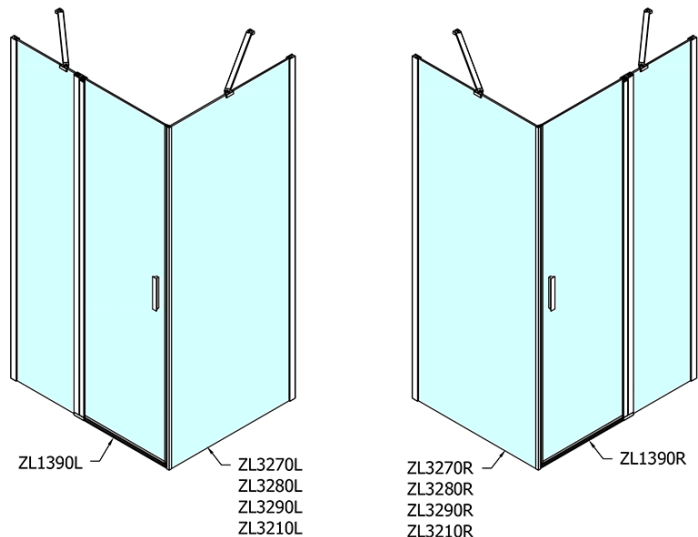

ZOOM obdélníkový sprchový kout 900x1000mm, L/P varianta

Technický list

	B
ZL1390-ZL3270	670-690
ZL1390-ZL3280	770-790
ZL1390-ZL3290	870-890
ZL1390-ZL3210	970-990