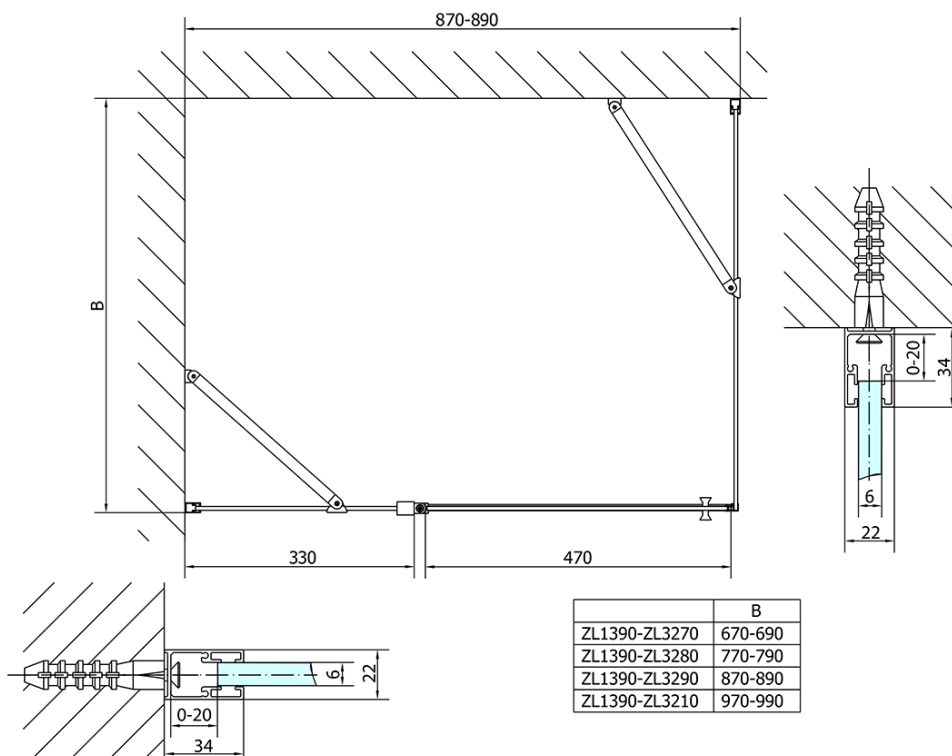

ZOOM obdélníkový sprchový kout 900x1000mm, L/P varianta

Technický list

	B
ZL1390-ZL3270	670-690
ZL1390-ZL3280	770-790
ZL1390-ZL3290	870-890
ZL1390-ZL3210	970-990