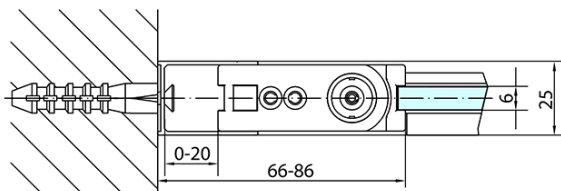

ZOOM čtvercový sprchový kout 1000x1000mm, L/P varianta

Technický list

	B
ZL1210-ZL3270	670-690
ZL1210-ZL3280	770-790
ZL1210-ZL3290	870-890
ZL1210-ZL3210	970-990