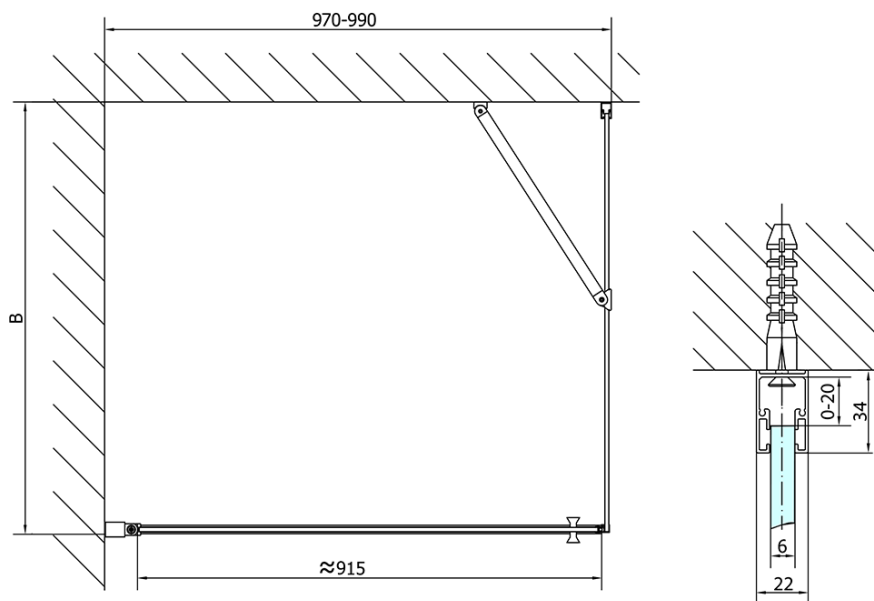

### Rozměry

Šířka: 1000 mm

Výška: 1900 mm

Hloubka: 1000 mm

### Parametry

Barva profilu: Chrom - Leštěný hliník

Tvar: Čtvercové zástěny

Typ otevírání: Otevírací jednokřídlé

Směr otevírání: Univerzální

Šířka vstupu: 915 mm

Typ výplně: Čiré sklo

Úprava skla: Antidrop

Tloušťka skla: 6 mm

Vlastnosti: Bezrámové provedení, Otevírání vně i dovnitř

Hmotnost / ks: 62.0 kg

Balení: 2 ks

Záruka: 2 roky

Technický list

	B
ZL1210-ZL3270	670-690
ZL1210-ZL3280	770-790
ZL1210-ZL3290	870-890
ZL1210-ZL3210	970-990