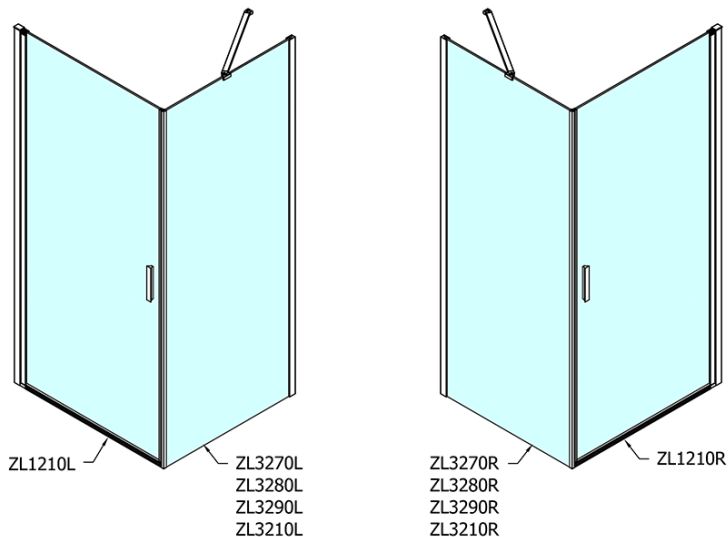

### Rozměry

Šířka: 1000 mm

Výška: 1900 mm

Hloubka: 1000 mm

### Parametry

Barva profilu: Chrom - Leštěný hliník

Tvar: Čtvercové zástěny

Typ otevírání: Otevírací jednokřídlé

Směr otevírání: Univerzální

Šířka vstupu: 915 mm

Typ výplně: Čiré sklo

Úprava skla: Antidrop

Tloušťka skla: 6 mm

Vlastnosti: Bezrámové provedení, Otevírání vně i dovnitř

Hmotnost / ks: 62.0 kg

Balení: 2 ks

Záruka: 2 roky

Technický list

	B
ZL1210-ZL3270	670-690
ZL1210-ZL3280	770-790
ZL1210-ZL3290	870-890
ZL1210-ZL3210	970-990