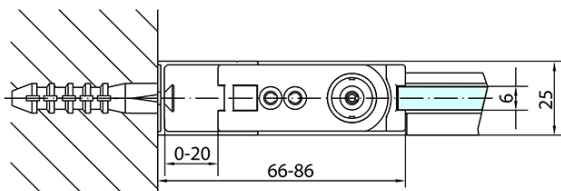

### Rozměry

Šířka: 1000 mm

Výška: 1900 mm

Hloubka: 1000 mm

### Parametry

Barva profilu: Chrom - Leštěný hliník

Tvar: Čtvercové zástěny

Typ otevírání: Otevírací jednokřídlé

Směr otevírání: Univerzální

Šířka vstupu: 915 mm

Typ výplně: Čiré sklo

Úprava skla: Antidrop

Tloušťka skla: 6 mm

Vlastnosti: Bezrámové provedení, Otevírání vně i dovnitř

Hmotnost / ks: 62.0 kg

Balení: 2 ks

Záruka: 2 roky

Technický list

	B
ZL1210-ZL3270	670-690
ZL1210-ZL3280	770-790
ZL1210-ZL3290	870-890
ZL1210-ZL3210	970-990