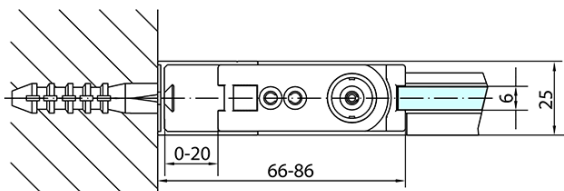

ZOOM čtvercový sprchový kout 1000x1000mm, L/P varianta

Objednací kód: ZL1210ZL3210

Základní informace

Značka: Polysan

Série: ZOOM

Rozměry

Šířka: 1000 mm

Výška: 1900 mm

Hloubka: 1000 mm

Parametry

Barva profilu: Chrom - Leštěný hliník

Tvar: Čtvercové zástěny

Typ otevírání: Otevírací jednokřídlé

Směr otevírání: Univerzální

Šířka vstupu: 915 mm

Typ výplně: Čiré sklo

Úprava skla: Antidrop

Tloušťka skla: 6 mm

Vlastnosti: Bezrámové provedení, Otevírání vně i dovnitř

Hmotnost / ks: 62.0 kg

Balení: 2 ks

Záruka: 2 roky

Technický list

	B
ZL1210-ZL3270	670-690
ZL1210-ZL3280	770-790
ZL1210-ZL3290	870-890
ZL1210-ZL3210	970-990