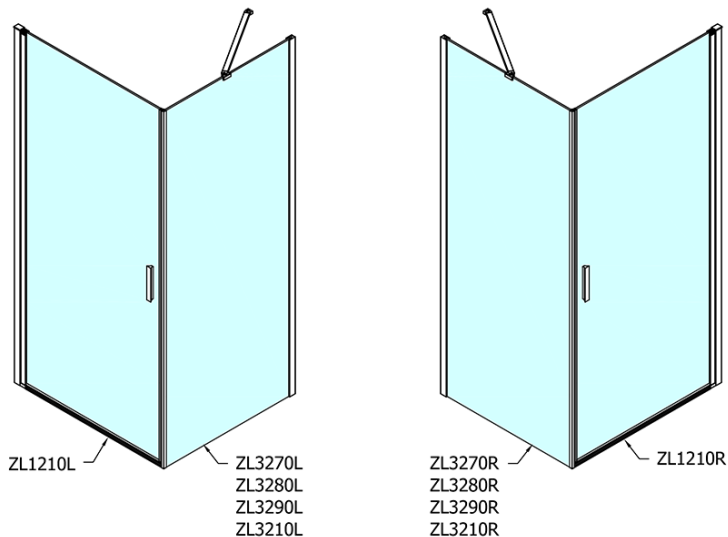

ZOOM čtvercový sprchový kout 1000x1000mm, L/P varianta

Technický list

	B
ZL1210-ZL3270	670-690
ZL1210-ZL3280	770-790
ZL1210-ZL3290	870-890
ZL1210-ZL3210	970-990