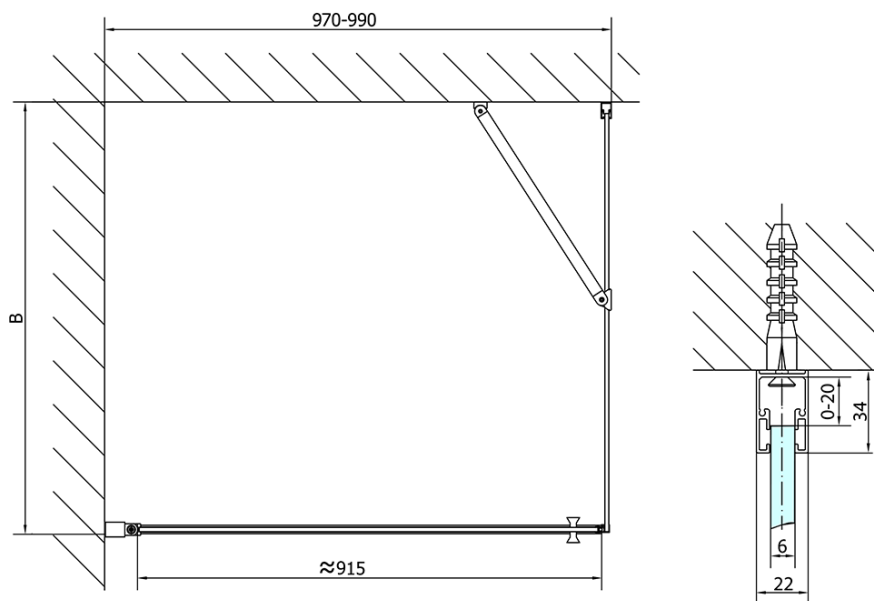

ZOOM čtvercový sprchový kout 1000x1000mm, L/P varianta

Objednací kód: ZL1210ZL3210

Základní informace

Značka: Polysan

Série: ZOOM

Rozměry

Šířka: 1000 mm

Výška: 1900 mm

Hloubka: 1000 mm

Parametry

Barva profilu: Chrom - Leštěný hliník

Tvar: Čtvercové zástěny

Typ otevírání: Otevírací jednokřídlé

Směr otevírání: Univerzální

Šířka vstupu: 915 mm

Typ výplně: Čiré sklo

Úprava skla: Antidrop

Tloušťka skla: 6 mm

Vlastnosti: Bezrámové provedení, Otevírání vně i dovnitř

Hmotnost / ks: 62.0 kg

Balení: 2 ks

Záruka: 2 roky

Technický list

	B
ZL1210-ZL3270	670-690
ZL1210-ZL3280	770-790
ZL1210-ZL3290	870-890
ZL1210-ZL3210	970-990