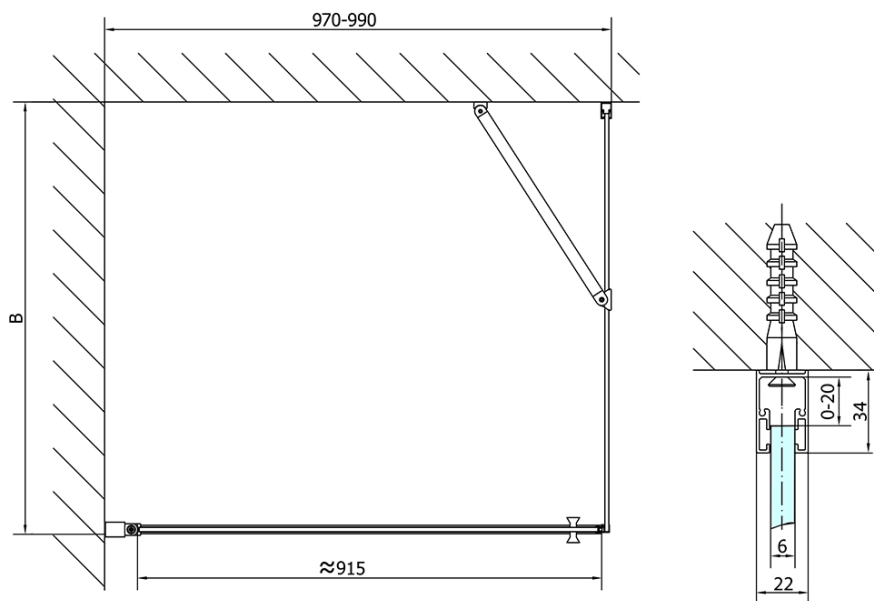

ZOOM čtvercový sprchový kout 1000x1000mm, L/P varianta

Objednací kód: ZL1210ZL3210

Základní informace

Značka: Polysan
Série: ZOOM

Rozměry

Šířka: 1000 mm
Výška: 1900 mm
Hloubka: 1000 mm

Parametry

Záruka: 2 roky
Hmotnost / ks: 62 kg
Balení: 2 ks
Barva profilu: Chrom
Tvar: Čtvercové zástěny
Typ otevírání: Otevírací jednokřídlé
Směr otevírání: Univerzální
Šířka vstupu: 915 mm
Typ výplně: Čiré sklo
Úprava skla: Antidrop
Tloušťka skla: 6 mm
Vlastnosti: Bezrámové provedení, Otevírání vně i dovnitř
3D model: ANO

Technický list

	B
ZL1210-ZL3270	670-690
ZL1210-ZL3280	770-790
ZL1210-ZL3290	870-890
ZL1210-ZL3210	970-990