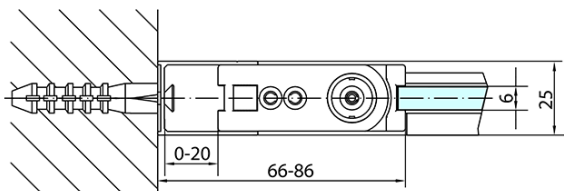

ZOOM čtvercový sprchový kout 1000x1000mm, L/P varianta

Objednací kód: ZL1210ZL3210

Základní informace

Značka: Polysan
Série: ZOOM

Rozměry

Šířka: 1000 mm
Výška: 1900 mm
Hloubka: 1000 mm

Parametry

Záruka: 2 roky
Hmotnost / ks: 62 kg
Balení: 2 ks
Barva profilu: Chrom
Tvar: Čtvercové zástěny
Typ otevírání: Otevírací jednokřídlé
Směr otevírání: Univerzální
Šířka vstupu: 915 mm
Typ výplně: Čiré sklo
Úprava skla: Antidrop
Tloušťka skla: 6 mm
Vlastnosti: Bezrámové provedení, Otevírání vně i dovnitř
3D model: ANO

Technický list

	B
ZL1210-ZL3270	670-690
ZL1210-ZL3280	770-790
ZL1210-ZL3290	870-890
ZL1210-ZL3210	970-990