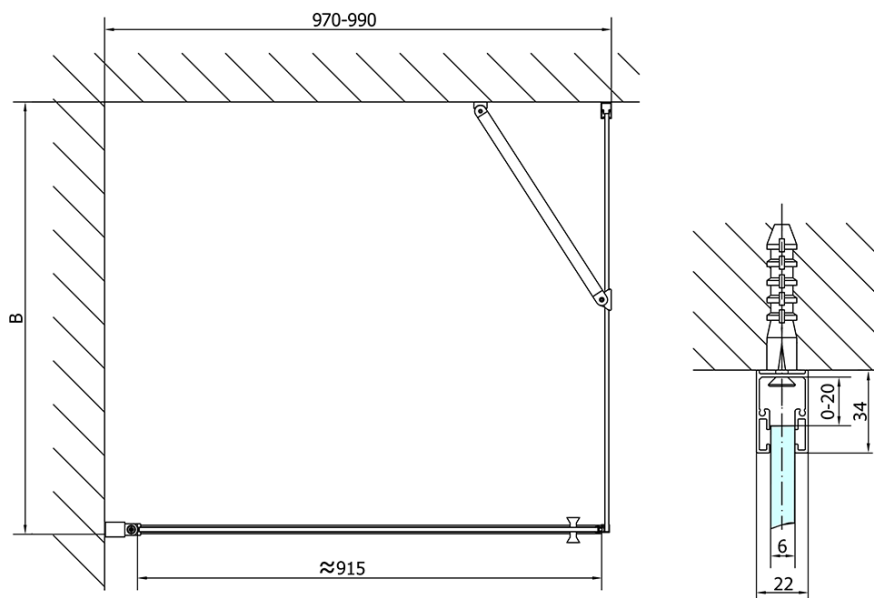

ZOOM čtvercový sprchový kout 1000x1000mm, L/P varianta

Technický list

	B
ZL1210-ZL3270	670-690
ZL1210-ZL3280	770-790
ZL1210-ZL3290	870-890
ZL1210-ZL3210	970-990