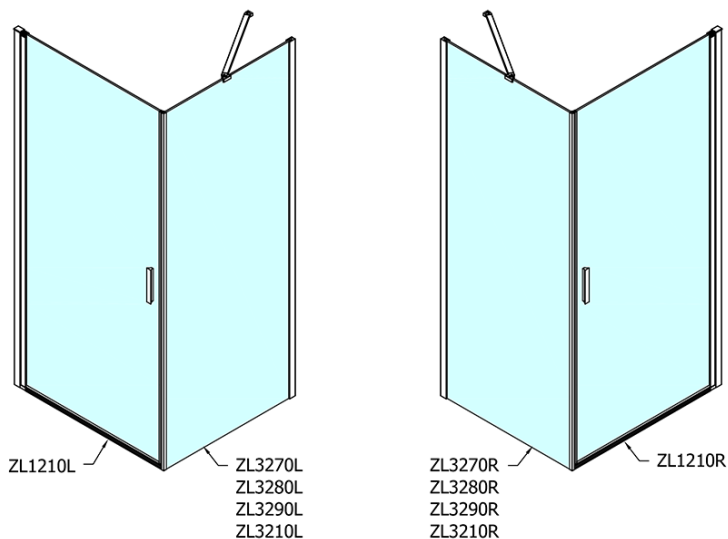

ZOOM čtvercový sprchový kout 1000x1000mm, L/P varianta

Objednací kód: ZL1210ZL3210

Základní informace

Značka: Polysan

Série: ZOOM

Rozměry

Šířka: 1000 mm

Výška: 1900 mm

Hloubka: 1000 mm

Parametry

Barva profilu: Chrom - Leštěný hliník

Tvar: Čtvercové zástěny

Typ otevírání: Otevírací jednokřídlé

Směr otevírání: Univerzální

Šířka vstupu: 915 mm

Typ výplně: Čiré sklo

Úprava skla: Antidrop

Tloušťka skla: 6 mm

Vlastnosti: Bezrámové provedení, Otevírání vně i dovnitř

Hmotnost / ks: 62.0 kg

Balení: 2 ks

Záruka: 2 roky

Technický list

	B
ZL1210-ZL3270	670-690
ZL1210-ZL3280	770-790
ZL1210-ZL3290	870-890
ZL1210-ZL3210	970-990