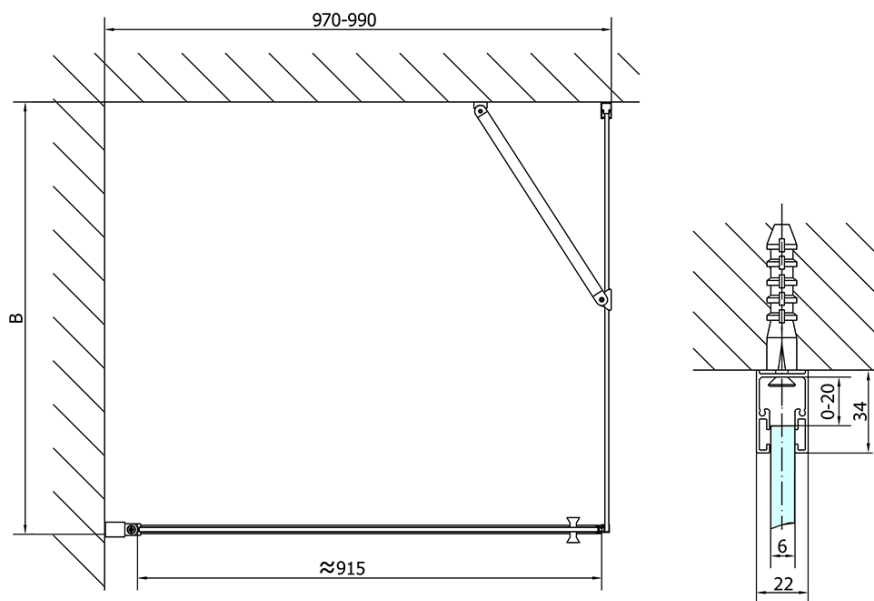

ZOOM obdélníkový sprchový kout 1000x900mm, L/P varianta

Objednací kód: ZL1210ZL3290

Základní informace

Značka: Polysan

Série: ZOOM

Rozměry

Šířka: 1000 mm

Výška: 1900 mm

Hloubka: 900 mm

Parametry

Barva profilu: Chrom - Leštěný hliník

Tvar: Obdélníkové zástěny

Typ otevírání: Otevírací jednokřídlé

Směr otevírání: Univerzální

Šířka vstupu: 915 mm

Typ výplně: Čiré sklo

Úprava skla: Antidrop

Tloušťka skla: 6 mm

Vlastnosti: Bezrámové provedení, Otevírání vně i dovnitř

Hmotnost / ks: 59.0 kg

Balení: 2 ks

Záruka: 2 roky

ZOOM obdélníkový sprchový kout 1000x900mm, L/P varianta

Technický list

	B
ZL1210-ZL3270	670-690
ZL1210-ZL3280	770-790
ZL1210-ZL3290	870-890
ZL1210-ZL3210	970-990