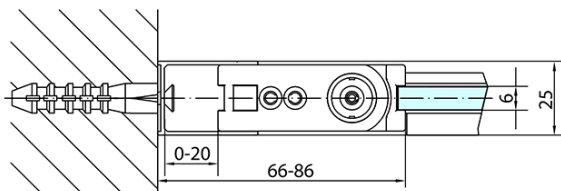

ZOOM obdélníkový sprchový kout 1000x900mm, L/P varianta

Technický list

	B
ZL1210-ZL3270	670-690
ZL1210-ZL3280	770-790
ZL1210-ZL3290	870-890
ZL1210-ZL3210	970-990