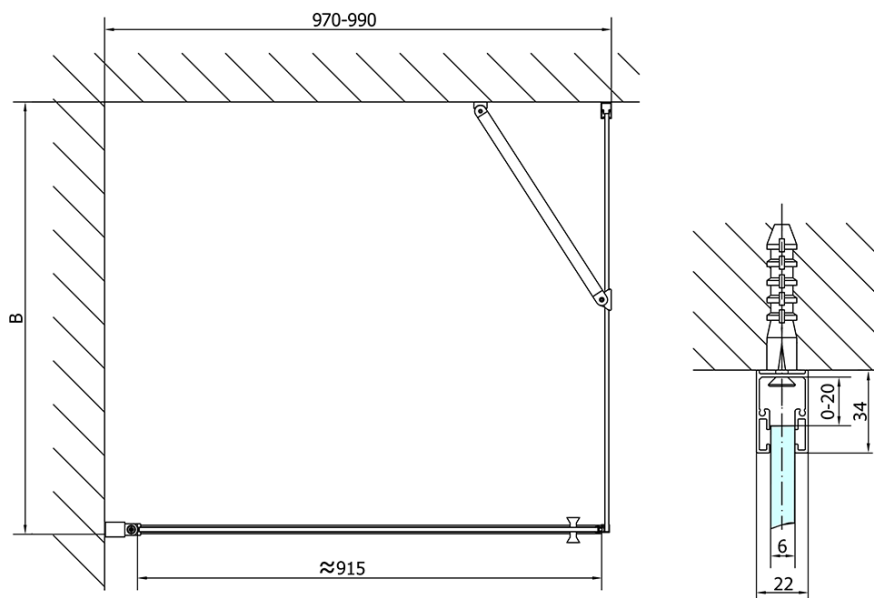

ZOOM obdélníkový sprchový kout 1000x900mm, L/P varianta

Technický list

	B
ZL1210-ZL3270	670-690
ZL1210-ZL3280	770-790
ZL1210-ZL3290	870-890
ZL1210-ZL3210	970-990