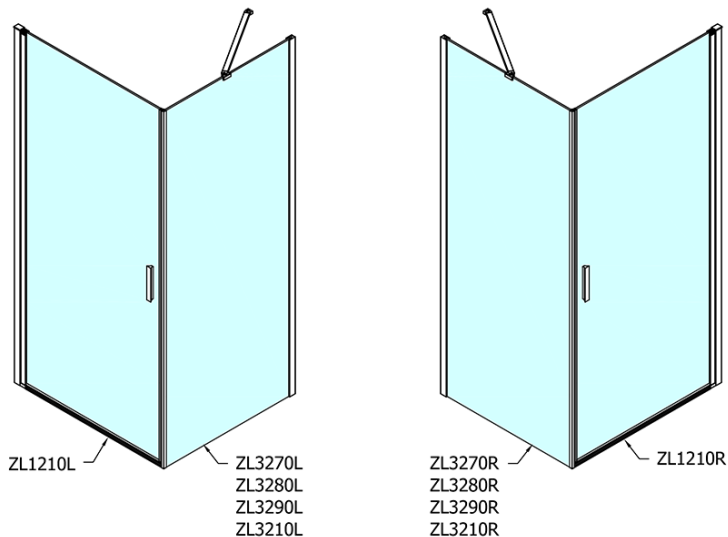

ZOOM obdélníkový sprchový kout 1000x900mm, L/P varianta

Technický list

	B
ZL1210-ZL3270	670-690
ZL1210-ZL3280	770-790
ZL1210-ZL3290	870-890
ZL1210-ZL3210	970-990