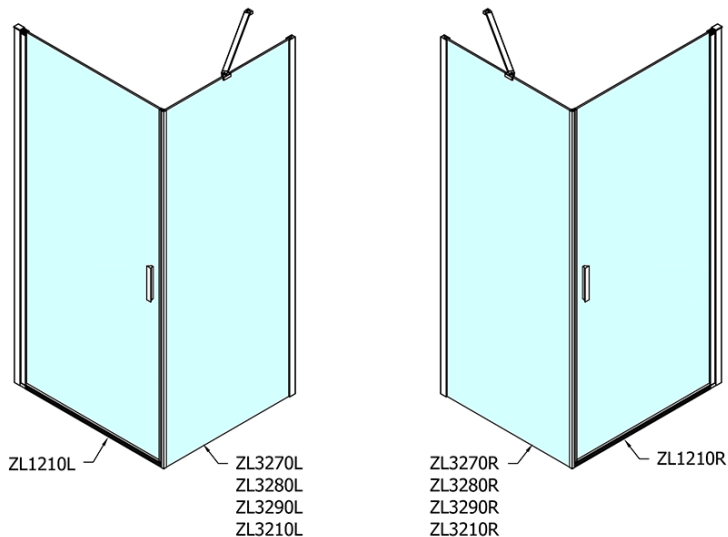

ZOOM obdélníkový sprchový kout 1000x900mm, L/P varianta

Objednací kód: ZL1210ZL3290

Základní informace

Značka: Polysan

Série: ZOOM

Rozměry

Šířka: 1000 mm

Výška: 1900 mm

Hloubka: 900 mm

Parametry

Barva profilu: Chrom - Leštěný hliník

Tvar: Obdélníkové zástěny

Typ otevírání: Otevírací jednokřídlé

Směr otevírání: Univerzální

Šířka vstupu: 915 mm

Typ výplně: Čiré sklo

Úprava skla: Antidrop

Tloušťka skla: 6 mm

Vlastnosti: Bezrámové provedení, Otevírání vně i dovnitř

Hmotnost / ks: 59.0 kg

Balení: 2 ks

Záruka: 2 roky

ZOOM obdélníkový sprchový kout 1000x900mm, L/P varianta

Technický list