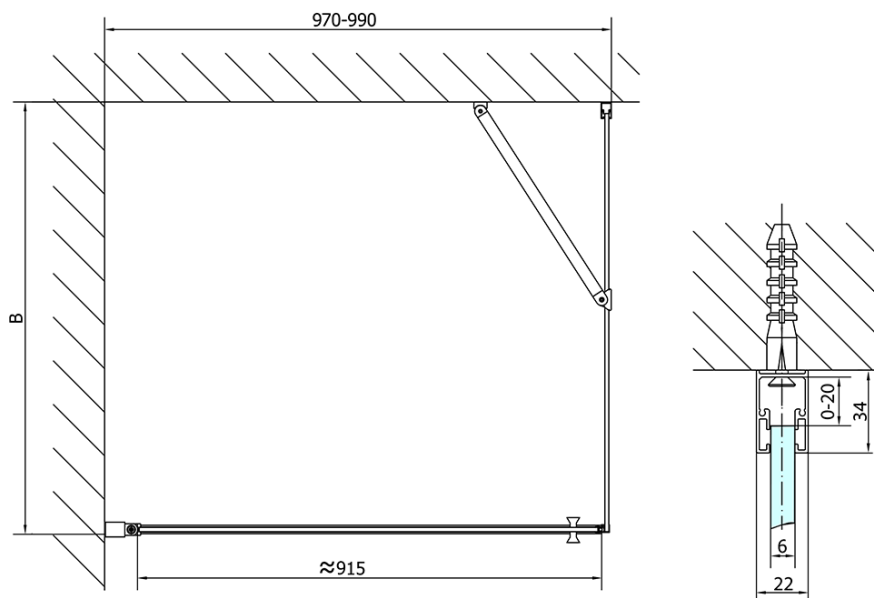

ZOOM obdélníkový sprchový kout 1000x900mm, L/P varianta

Objednací kód: ZL1210ZL3290

Základní informace

Značka: Polysan

Série: ZOOM

Rozměry

Šířka: 1000 mm

Výška: 1900 mm

Hloubka: 900 mm

Parametry

Barva profilu: Chrom - Leštěný hliník

Tvar: Obdélníkové zástěny

Typ otevírání: Otevírací jednokřídlé

Směr otevírání: Univerzální

Šířka vstupu: 915 mm

Typ výplně: Čiré sklo

Úprava skla: Antidrop

Tloušťka skla: 6 mm

Vlastnosti: Bezrámové provedení, Otevírání vně i dovnitř

Hmotnost / ks: 59.0 kg

Balení: 2 ks

Záruka: 2 roky

ZOOM obdélníkový sprchový kout 1000x900mm, L/P varianta

Technický list

	B
ZL1210-ZL3270	670-690
ZL1210-ZL3280	770-790
ZL1210-ZL3290	870-890
ZL1210-ZL3210	970-990