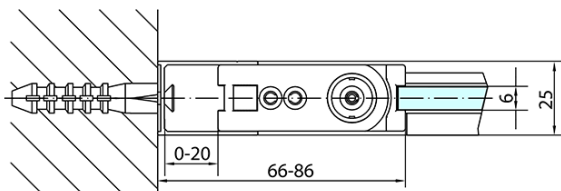

ZOOM obdélníkový sprchový kout 1000x900mm, L/P varianta

Objednací kód: ZL1210ZL3290

Základní informace

Značka: Polysan

Série: ZOOM

Rozměry

Šířka: 1000 mm

Výška: 1900 mm

Hloubka: 900 mm

Parametry

Barva profilu: Chrom - Leštěný hliník

Tvar: Obdélníkové zástěny

Typ otevírání: Otevírací jednokřídlé

Směr otevírání: Univerzální

Šířka vstupu: 915 mm

Typ výplně: Čiré sklo

Úprava skla: Antidrop

Tloušťka skla: 6 mm

Vlastnosti: Bezrámové provedení, Otevírání vně i dovnitř

Hmotnost / ks: 59.0 kg

Balení: 2 ks

Záruka: 2 roky

ZOOM obdélníkový sprchový kout 1000x900mm, L/P varianta

Technický list