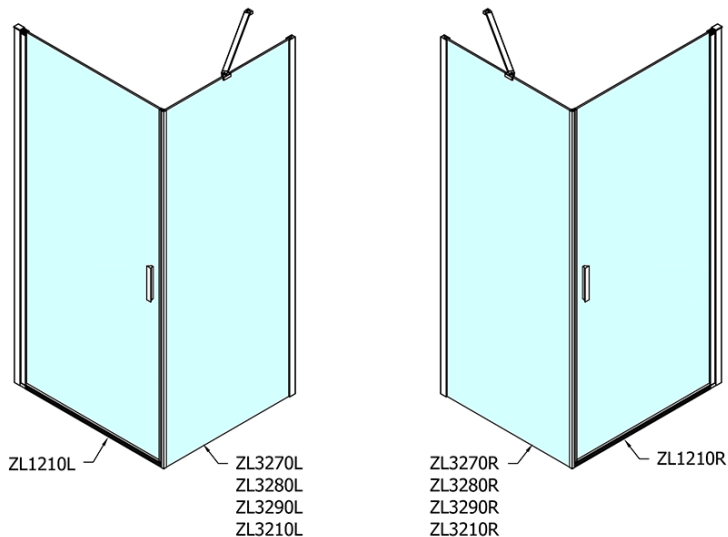

Technický list

	B
ZL1210-ZL3270	670-690
ZL1210-ZL3280	770-790
ZL1210-ZL3290	870-890
ZL1210-ZL3210	970-990