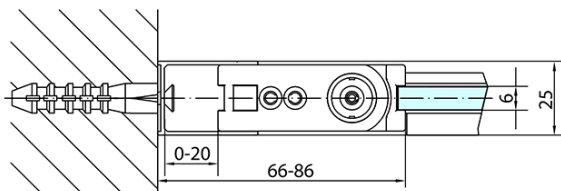

## Rozměry

Šířka: 1000 mm

Výška: 1900 mm

Hloubka: 800 mm

## Parametry

Záruka: 2 roky

Hmotnost / ks: 56 kg

Balení: 2 ks

Barva profilu: Chrom

Tvar: Obdélníkové zástěny

Typ otevírání: Otevírací jednokřídlé

Směr otevírání: Univerzální

Šířka vstupu: 915 mm

Typ výplně: Čiré sklo

Úprava skla: Antidrop

Tloušťka skla: 6 mm

Vlastnosti: Bezrámové provedení, Otevírání vně i dovnitř

3D model: ANO

Technický list

	B
ZL1210-ZL3270	670-690
ZL1210-ZL3280	770-790
ZL1210-ZL3290	870-890
ZL1210-ZL3210	970-990