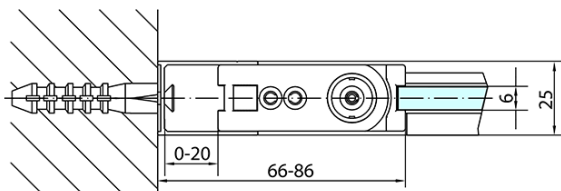

### Rozměry

Šířka: 1000 mm

Výška: 1900 mm

Hloubka: 800 mm

### Parametry

Barva profilu: Chrom - Leštěný hliník

Tvar: Obdélníkové zástěny

Typ otevírání: Otevírací jednokřídlé

Směr otevírání: Univerzální

Šířka vstupu: 915 mm

Typ výplně: Čiré sklo

Úprava skla: Antidrop

Tloušťka skla: 6 mm

Vlastnosti: Bezrámové provedení, Otevírání vně i dovnitř

Hmotnost / ks: 56.0 kg

Balení: 2 ks

Záruka: 2 roky

Technický list

	B
ZL1210-ZL3270	670-690
ZL1210-ZL3280	770-790
ZL1210-ZL3290	870-890
ZL1210-ZL3210	970-990