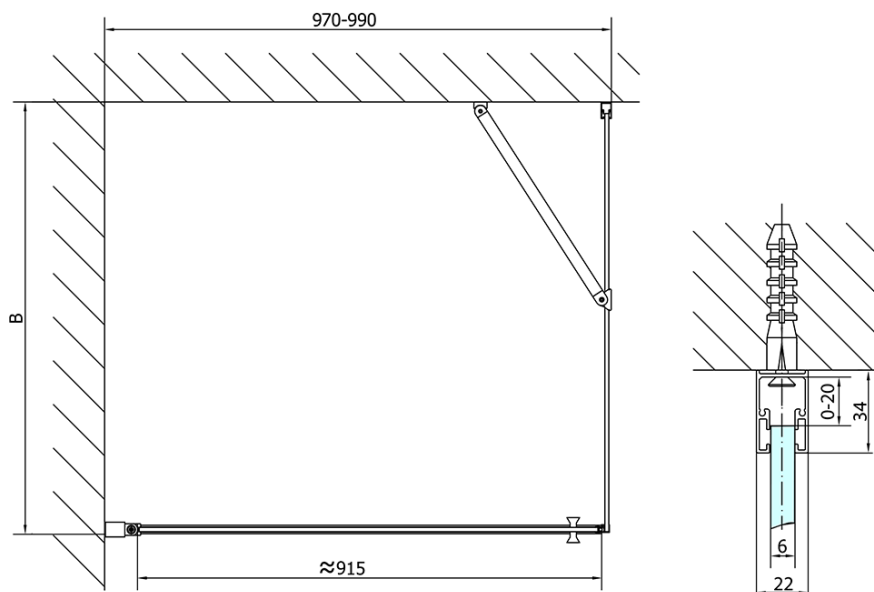

## Rozměry

Šířka: 1000 mm

Výška: 1900 mm

Hloubka: 800 mm

## Parametry

Záruka: 2 roky

Hmotnost / ks: 56 kg

Balení: 2 ks

Barva profilu: Chrom

Tvar: Obdélníkové zástěny

Typ otevírání: Otevírací jednokřídlé

Směr otevírání: Univerzální

Šířka vstupu: 915 mm

Typ výplně: Čiré sklo

Úprava skla: Antidrop

Tloušťka skla: 6 mm

Vlastnosti: Bezrámové provedení, Otevírání vně i dovnitř

3D model: ANO

Technický list

	B
ZL1210-ZL3270	670-690
ZL1210-ZL3280	770-790
ZL1210-ZL3290	870-890
ZL1210-ZL3210	970-990