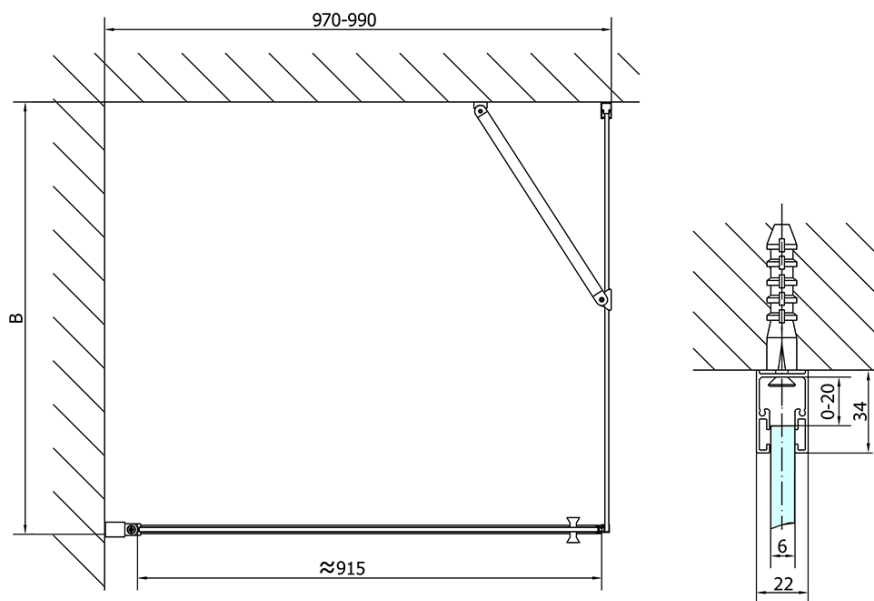

### Rozměry

Šířka: 1000 mm

Výška: 1900 mm

Hloubka: 800 mm

### Parametry

Barva profilu: Chrom - Leštěný hliník

Tvar: Obdélníkové zástěny

Typ otevírání: Otevírací jednokřídlé

Směr otevírání: Univerzální

Šířka vstupu: 915 mm

Typ výplně: Čiré sklo

Úprava skla: Antidrop

Tloušťka skla: 6 mm

Vlastnosti: Bezrámové provedení, Otevírání vně i dovnitř

Hmotnost / ks: 56.0 kg

Balení: 2 ks

Záruka: 2 roky

Technický list

	B
ZL1210-ZL3270	670-690
ZL1210-ZL3280	770-790
ZL1210-ZL3290	870-890
ZL1210-ZL3210	970-990