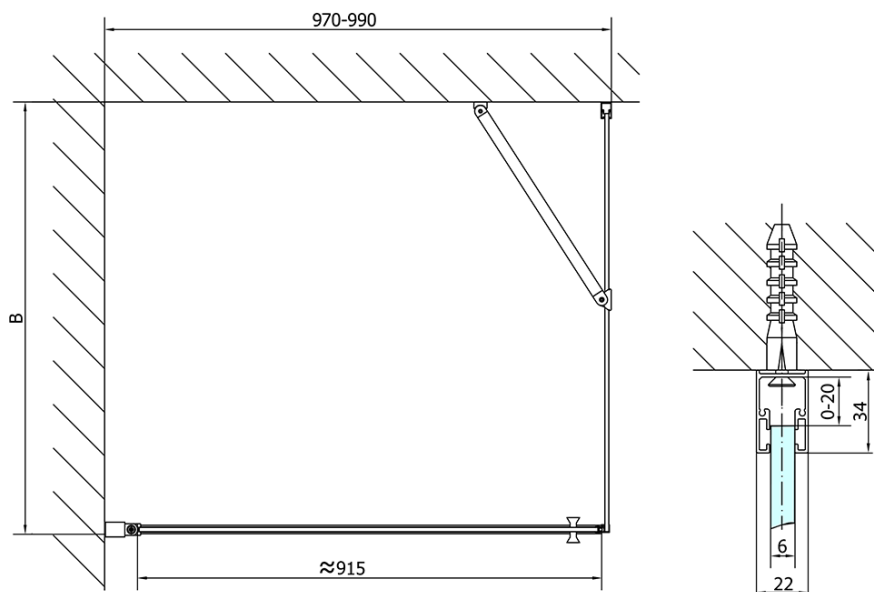

ZOOM obdélníkový sprchový kout 1000x800mm, L/P
varianta

Technický list

	B
ZL1210-ZL3270	670-690
ZL1210-ZL3280	770-790
ZL1210-ZL3290	870-890
ZL1210-ZL3210	970-990