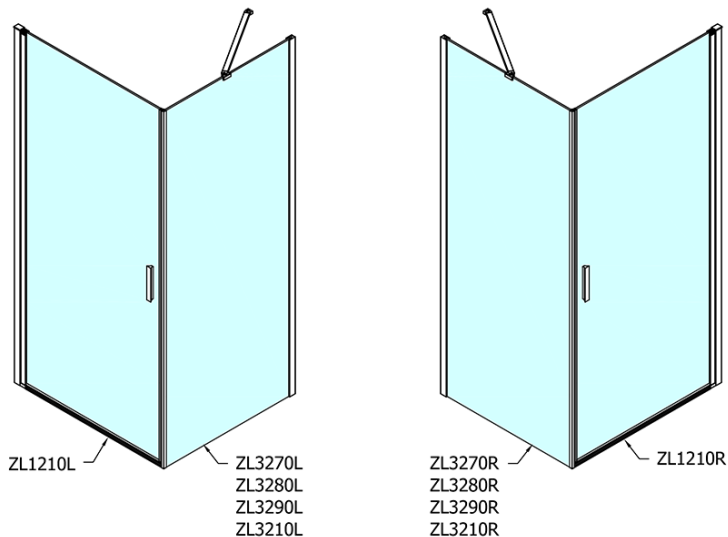

## Rozměry

Šířka: 1000 mm

Výška: 1900 mm

Hloubka: 800 mm

## Parametry

Záruka: 2 roky

Hmotnost / ks: 56 kg

Balení: 2 ks

Barva profilu: Chrom

Tvar: Obdélníkové zástěny

Typ otevírání: Otevírací jednokřídlé

Směr otevírání: Univerzální

Šířka vstupu: 915 mm

Typ výplně: Čiré sklo

Úprava skla: Antidrop

Tloušťka skla: 6 mm

Vlastnosti: Bezrámové provedení, Otevírání vně i dovnitř

3D model: ANO

Technický list

	B
ZL1210-ZL3270	670-690
ZL1210-ZL3280	770-790
ZL1210-ZL3290	870-890
ZL1210-ZL3210	970-990