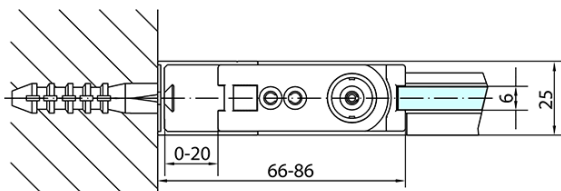

ZOOM obdélníkový sprchový kout 1000x800mm, L/P varianta

Objednací kód: ZL1210ZL3280

Základní informace

Značka: Polysan
Série: ZOOM

Rozměry

Šířka: 1000 mm
Výška: 1900 mm
Hloubka: 800 mm

Parametry

Barva profilu: Chrom - Leštěný hliník
Tvar: Obdélníkové zástěny
Typ otevírání: Otevírací jednokřídlé
Směr otevírání: Univerzální
Šířka vstupu: 915 mm
Typ výplně: Čiré sklo
Úprava skla: Antidrop
Tloušťka skla: 6 mm
Vlastnosti: Bezrámové provedení, Otevírání vně i dovnitř
Hmotnost / ks: 56.0 kg
Balení: 2 ks
Záruka: 2 roky

ZOOM obdélníkový sprchový kout 1000x800mm, L/P
 varianta

Technický list

	B
ZL1210-ZL3270	670-690
ZL1210-ZL3280	770-790
ZL1210-ZL3290	870-890
ZL1210-ZL3210	970-990