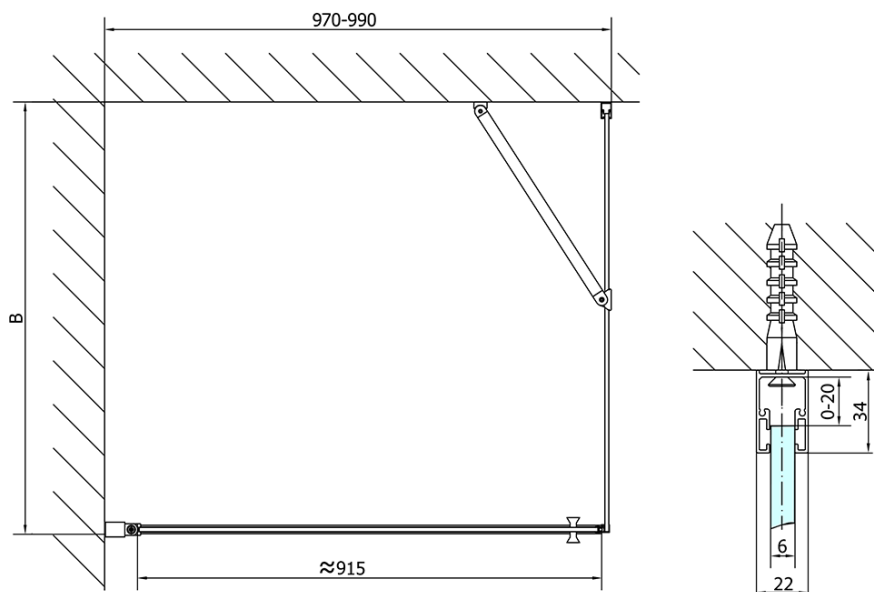

ZOOM obdélníkový sprchový kout 1000x800mm, L/P varianta

Objednací kód: ZL1210ZL3280

Základní informace

Značka: Polysan
Série: ZOOM

Rozměry

Šířka: 1000 mm
Výška: 1900 mm
Hloubka: 800 mm

Parametry

Barva profilu: Chrom - Leštěný hliník
Tvar: Obdélníkové zástěny
Typ otevírání: Otevírací jednokřídlé
Směr otevírání: Univerzální
Šířka vstupu: 915 mm
Typ výplně: Čiré sklo
Úprava skla: Antidrop
Tloušťka skla: 6 mm
Vlastnosti: Bezrámové provedení, Otevírání vně i dovnitř
Hmotnost / ks: 56.0 kg
Balení: 2 ks
Záruka: 2 roky

ZOOM obdélníkový sprchový kout 1000x800mm, L/P
 varianta

Technický list

	B
ZL1210-ZL3270	670-690
ZL1210-ZL3280	770-790
ZL1210-ZL3290	870-890
ZL1210-ZL3210	970-990