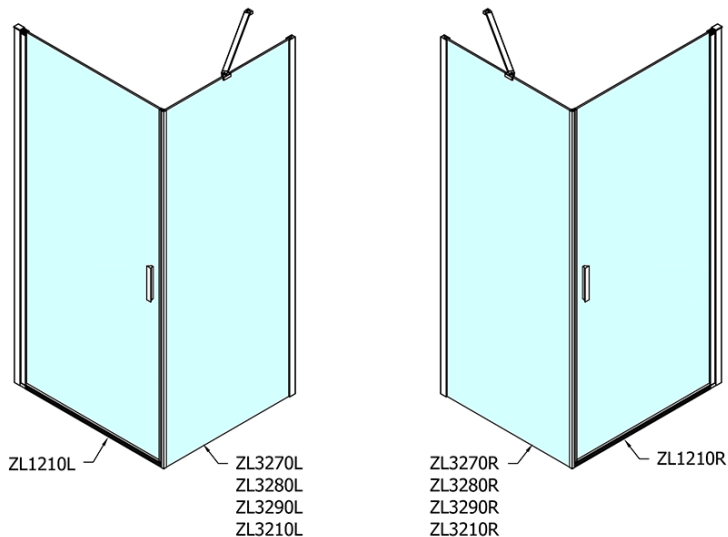

### Rozměry

Šířka: 1000 mm

Výška: 1900 mm

Hloubka: 800 mm

### Parametry

Barva profilu: Chrom - Leštěný hliník

Tvar: Obdélníkové zástěny

Typ otevírání: Otevírací jednokřídlé

Směr otevírání: Univerzální

Šířka vstupu: 915 mm

Typ výplně: Čiré sklo

Úprava skla: Antidrop

Tloušťka skla: 6 mm

Vlastnosti: Bezrámové provedení, Otevírání vně i dovnitř

Hmotnost / ks: 56.0 kg

Balení: 2 ks

Záruka: 2 roky

Technický list

	B
ZL1210-ZL3270	670-690
ZL1210-ZL3280	770-790
ZL1210-ZL3290	870-890
ZL1210-ZL3210	970-990