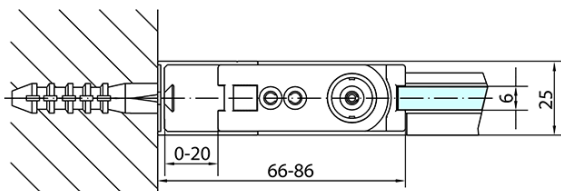

ZOOM obdélníkový sprchový kout 1000x700mm, L/P varianta

Objednací kód: ZL1210ZL3270

Základní informace

Značka: Polysan

Série: ZOOM

Rozměry

Šířka: 1000 mm

Výška: 1900 mm

Hloubka: 700 mm

Parametry

Záruka: 2 roky

Hmotnost / ks: 53 kg

Balení: 2 ks

Barva profilu: Chrom

Tvar: Obdélníkové zástěny

Typ otevírání: Otevírací jednokřídlé

Směr otevírání: Univerzální

Šířka vstupu: 915 mm

Typ výplně: Čiré sklo

Úprava skla: Antidrop

Tloušťka skla: 6 mm

Vlastnosti: Bezrámové provedení, Otevírání vně i dovnitř

3D model: ANO

Technický list