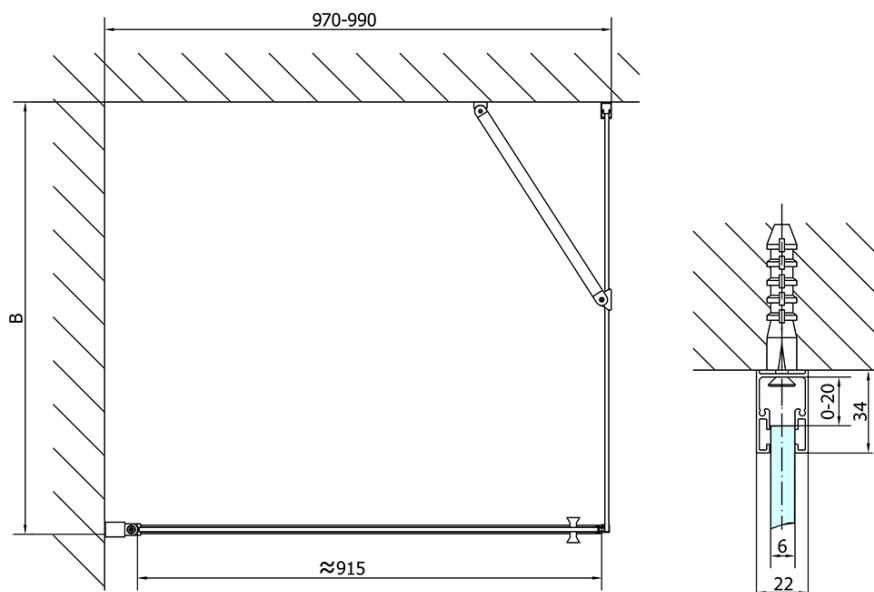

ZOOM obdélníkový sprchový kout 1000x700mm, L/P varianta

Objednací kód: ZL1210ZL3270

Základní informace

Značka: Polysan

Série: ZOOM

Rozměry

Šířka: 1000 mm

Výška: 1900 mm

Hloubka: 700 mm

Parametry

Barva profilu: Chrom - Leštěný hliník

Tvar: Obdélníkové zástěny

Typ otevírání: Otevírací jednokřídlé

Směr otevírání: Univerzální

Šířka vstupu: 915 mm

Typ výplně: Čiré sklo

Úprava skla: Antidrop

Tloušťka skla: 6 mm

Vlastnosti: Bezrámové provedení, Otevírání vně i dovnitř

Hmotnost / ks: 53.0 kg

Balení: 2 ks

Záruka: 2 roky

Technický list

	B
ZL1210-ZL3270	670-690
ZL1210-ZL3280	770-790
ZL1210-ZL3290	870-890
ZL1210-ZL3210	970-990