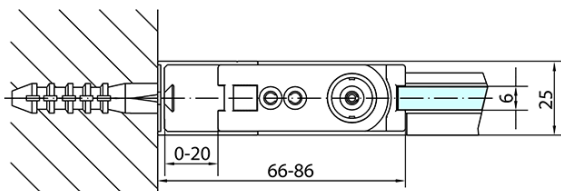

### Rozměry

Šířka: 1000 mm

Výška: 1900 mm

Hloubka: 700 mm

### Parametry

Barva profilu: Chrom - Leštěný hliník

Tvar: Obdélníkové zástěny

Typ otevírání: Otevírací jednokřídlé

Směr otevírání: Univerzální

Šířka vstupu: 915 mm

Typ výplně: Čiré sklo

Úprava skla: Antidrop

Tloušťka skla: 6 mm

Vlastnosti: Bezrámové provedení, Otevírání vně i dovnitř

Hmotnost / ks: 53.0 kg

Balení: 2 ks

Záruka: 2 roky

Technický list

	B
ZL1210-ZL3270	670-690
ZL1210-ZL3280	770-790
ZL1210-ZL3290	870-890
ZL1210-ZL3210	970-990