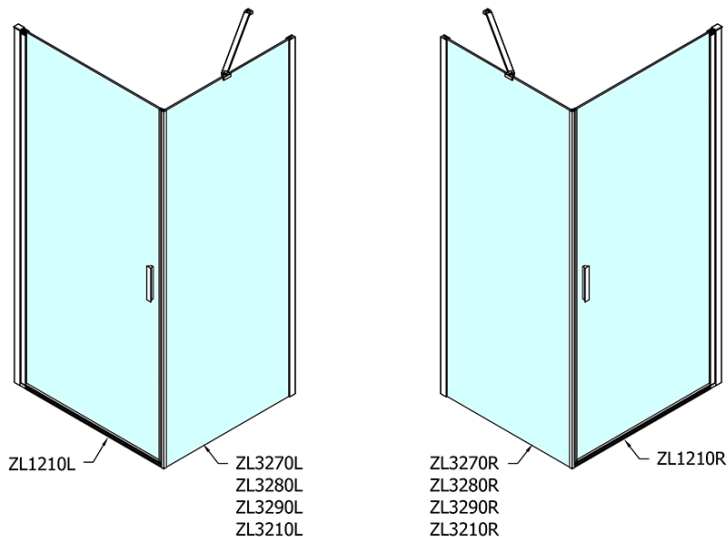

### Rozměry

Šířka: 1000 mm

Výška: 1900 mm

Hloubka: 700 mm

### Parametry

Barva profilu: Chrom - Leštěný hliník

Tvar: Obdélníkové zástěny

Typ otevírání: Otevírací jednokřídlé

Směr otevírání: Univerzální

Šířka vstupu: 915 mm

Typ výplně: Čiré sklo

Úprava skla: Antidrop

Tloušťka skla: 6 mm

Vlastnosti: Bezrámové provedení, Otevírání vně i dovnitř

Hmotnost / ks: 53.0 kg

Balení: 2 ks

Záruka: 2 roky

Technický list

	B
ZL1210-ZL3270	670-690
ZL1210-ZL3280	770-790
ZL1210-ZL3290	870-890
ZL1210-ZL3210	970-990