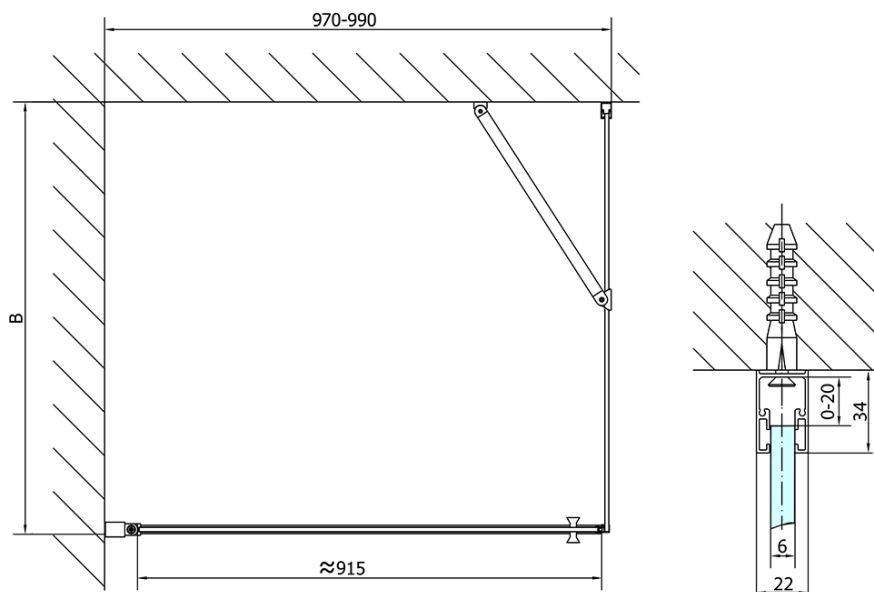

ZOOM obdélníkový sprchový kout 1000x700mm, L/P varianta

Objednací kód: ZL1210ZL3270

Základní informace

Značka: Polysan

Série: ZOOM

Rozměry

Šířka: 1000 mm

Výška: 1900 mm

Hloubka: 700 mm

Parametry

Záruka: 2 roky

Hmotnost / ks: 53 kg

Balení: 2 ks

Barva profilu: Chrom

Tvar: Obdélníkové zástěny

Typ otevírání: Otevírací jednokřídlé

Směr otevírání: Univerzální

Šířka vstupu: 915 mm

Typ výplně: Čiré sklo

Úprava skla: Antidrop

Tloušťka skla: 6 mm

Vlastnosti: Bezrámové provedení, Otevírání vně i dovnitř

3D model: ANO

Technický list

	B
ZL1210-ZL3270	670-690
ZL1210-ZL3280	770-790
ZL1210-ZL3290	870-890
ZL1210-ZL3210	970-990