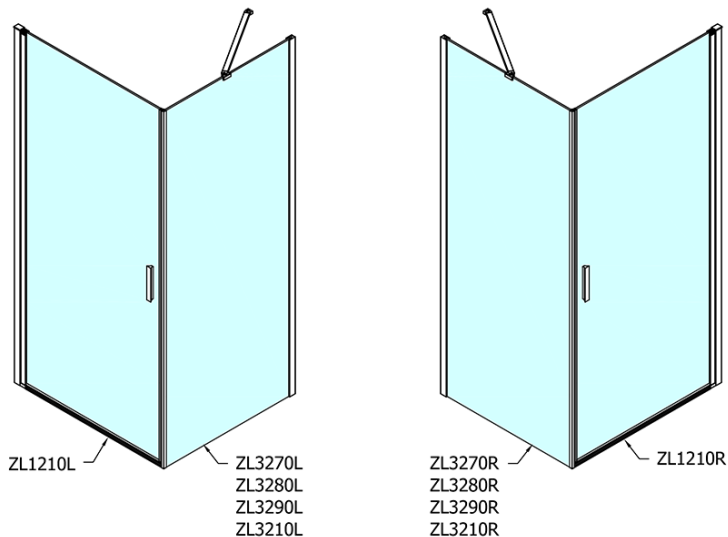

ZOOM obdélníkový sprchový kout 1000x700mm, L/P varianta

Objednací kód: ZL1210ZL3270

Základní informace

Značka: Polysan

Série: ZOOM

Rozměry

Šířka: 1000 mm

Výška: 1900 mm

Hloubka: 700 mm

Parametry

Záruka: 2 roky

Hmotnost / ks: 53 kg

Balení: 2 ks

Barva profilu: Chrom

Tvar: Obdélníkové zástěny

Typ otevírání: Otevírací jednokřídlé

Směr otevírání: Univerzální

Šířka vstupu: 915 mm

Typ výplně: Čiré sklo

Úprava skla: Antidrop

Tloušťka skla: 6 mm

Vlastnosti: Bezrámové provedení, Otevírání vně i dovnitř

3D model: ANO

Technický list