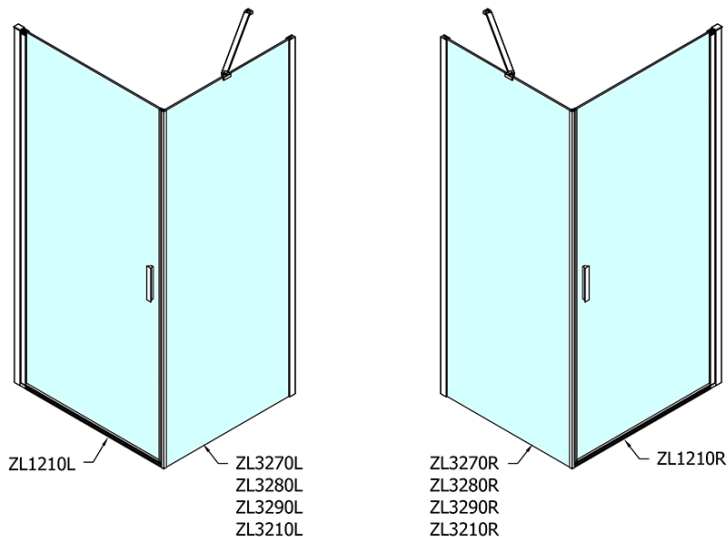

ZOOM obdélníkový sprchový kout 1000x700mm, L/P varianta

Objednací kód: ZL1210ZL3270

Základní informace

Značka: Polysan

Série: ZOOM

Rozměry

Šířka: 1000 mm

Výška: 1900 mm

Hloubka: 700 mm

Parametry

Barva profilu: Chrom - Leštěný hliník

Tvar: Obdélníkové zástěny

Typ otevírání: Otevírací jednokřídlé

Směr otevírání: Univerzální

Šířka vstupu: 915 mm

Typ výplně: Čiré sklo

Úprava skla: Antidrop

Tloušťka skla: 6 mm

Vlastnosti: Bezrámové provedení, Otevírání vně i dovnitř

Hmotnost / ks: 53.0 kg

Balení: 2 ks

Záruka: 2 roky

Technický list

	B
ZL1210-ZL3270	670-690
ZL1210-ZL3280	770-790
ZL1210-ZL3290	870-890
ZL1210-ZL3210	970-990