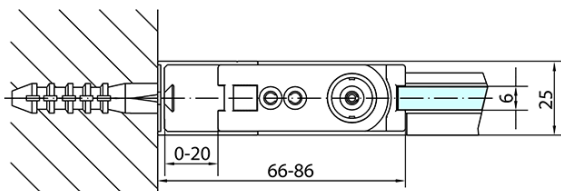

ZOOM obdélníkový sprchový kout 1000x700mm, L/P varianta

Objednací kód: ZL1210ZL3270

Základní informace

Značka: Polysan

Série: ZOOM

Rozměry

Šířka: 1000 mm

Výška: 1900 mm

Hloubka: 700 mm

Parametry

Barva profilu: Chrom - Leštěný hliník

Tvar: Obdélníkové zástěny

Typ otevírání: Otevírací jednokřídlé

Směr otevírání: Univerzální

Šířka vstupu: 915 mm

Typ výplně: Čiré sklo

Úprava skla: Antidrop

Tloušťka skla: 6 mm

Vlastnosti: Bezrámové provedení, Otevírání vně i dovnitř

Hmotnost / ks: 53.0 kg

Balení: 2 ks

Záruka: 2 roky

Technický list

	B
ZL1210-ZL3270	670-690
ZL1210-ZL3280	770-790
ZL1210-ZL3290	870-890
ZL1210-ZL3210	970-990