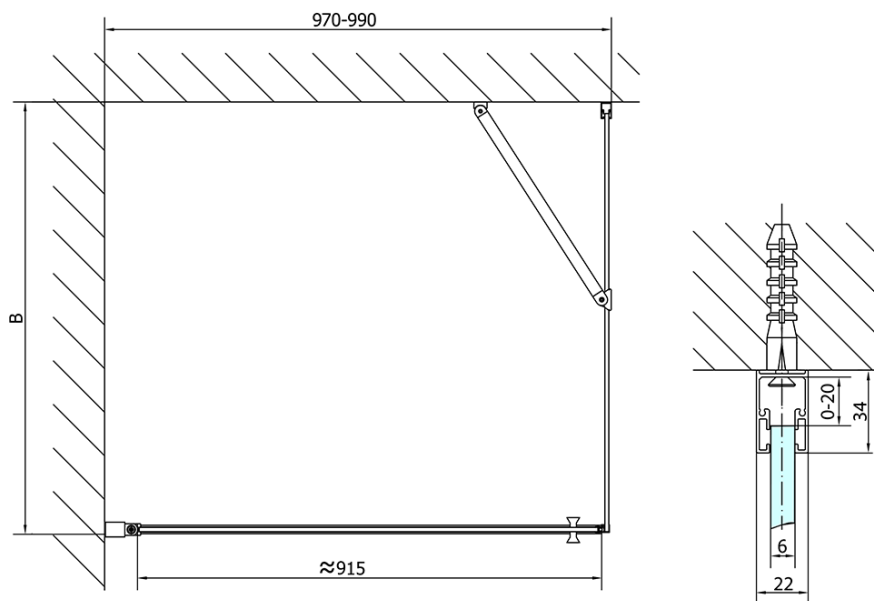

### Rozměry

Šířka: 1000 mm

Výška: 1900 mm

Hloubka: 700 mm

### Parametry

Barva profilu: Chrom - Leštěný hliník

Tvar: Obdélníkové zástěny

Typ otevírání: Otevírací jednokřídlé

Směr otevírání: Univerzální

Šířka vstupu: 915 mm

Typ výplně: Čiré sklo

Úprava skla: Antidrop

Tloušťka skla: 6 mm

Vlastnosti: Bezrámové provedení, Otevírání vně i dovnitř

Hmotnost / ks: 53.0 kg

Balení: 2 ks

Záruka: 2 roky

Technický list

	B
ZL1210-ZL3270	670-690
ZL1210-ZL3280	770-790
ZL1210-ZL3290	870-890
ZL1210-ZL3210	970-990