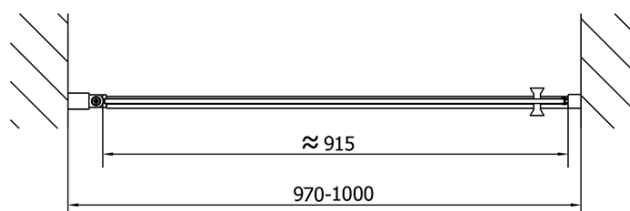

Záruka: 2 roky

Hmotnost / ks: 31 kg

Balení: 1 ks

Barva profilu: Chrom

Tvar: Dveře do niky

Typ otevírání: Otevírací jednokřídlé

Směr otevírání: Univerzální

Šířka vstupu: 915 mm

Typ výplně: Čiré sklo

Úprava skla: Antidrop

Tloušťka skla: 6 mm

Instalační šířka od: 970 mm

Instalační šířka do: 1000 mm

Vlastnosti: Bezrámové provedení, Otevírání vně i dovnitř

3D model: ANO

Náhradní díly

Spodní těsnění na dveře, sklo 6mm, 1000mm (Objednací kód: 309D-06)

Technický list

	B
ZL1210-ZL3270	670-690
ZL1210-ZL3280	770-790
ZL1210-ZL3290	870-890
ZL1210-ZL3210	970-990