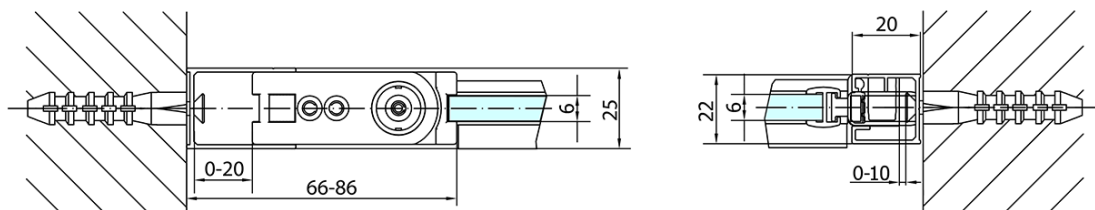

Záruka: 2 roky

Hmotnost / ks: 31 kg

Balení: 1 ks

Barva profilu: Chrom

Tvar: Dveře do niky

Typ otevírání: Otevírací jednokřídlé

Směr otevírání: Univerzální

Šířka vstupu: 915 mm

Typ výplně: Čiré sklo

Úprava skla: Antidrop

Tloušťka skla: 6 mm

Instalační šířka od: 970 mm

Instalační šířka do: 1000 mm

Vlastnosti: Bezrámové provedení, Otevírání vně i dovnitř

3D model: ANO

Náhradní díly

Spodní těsnění na dveře, sklo 6mm, 1000mm (Objednací kód: 309D-06)

Technický list

	B
ZL1210-ZL3270	670-690
ZL1210-ZL3280	770-790
ZL1210-ZL3290	870-890
ZL1210-ZL3210	970-990