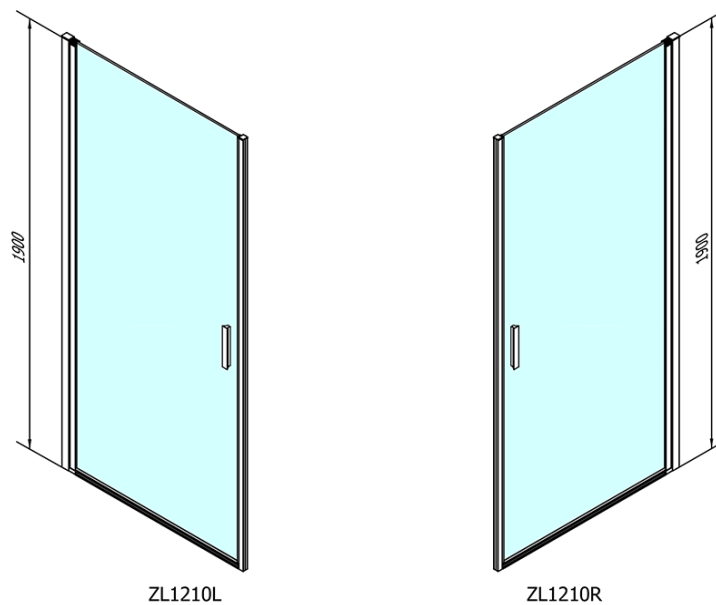

Záruka: 2 roky

Hmotnost / ks: 31 kg

Balení: 1 ks

Barva profilu: Chrom

Tvar: Dveře do niky

Typ otevírání: Otevírací jednokřídlé

Směr otevírání: Univerzální

Šířka vstupu: 915 mm

Typ výplně: Čiré sklo

Úprava skla: Antidrop

Tloušťka skla: 6 mm

Instalační šířka od: 970 mm

Instalační šířka do: 1000 mm

Vlastnosti: Bezrámové provedení, Otevírání vně i dovnitř

3D model: ANO

Náhradní díly

Spodní těsnění na dveře, sklo 6mm, 1000mm (Objednací kód: 309D-06)

Technický list

	B
ZL1210-ZL3270	670-690
ZL1210-ZL3280	770-790
ZL1210-ZL3290	870-890
ZL1210-ZL3210	970-990