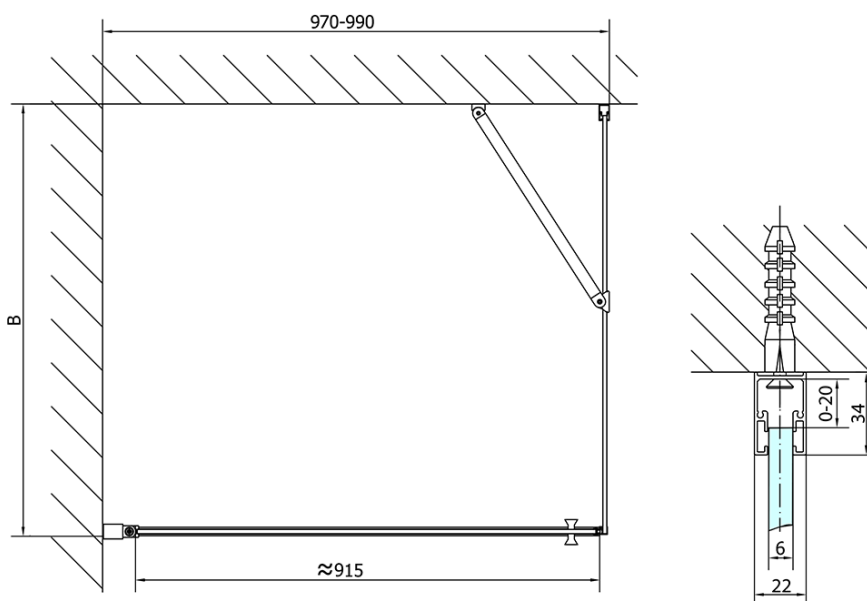

Objednací kód: ZL1210

Základní informace

Značka: Polysan

Série: ZOOM

Rozměry

Šířka: 1000 mm

Výška: 1900 mm

Parametry

Barva profilu: Chrom - Leštěný hliník

Tvar: Dveře do niky

Typ otevírání: Otevírací jednokřídlé

Směr otevírání: Univerzální

Šířka vstupu: 915 mm

Typ výplně: Čiré sklo

Úprava skla: Antidrop

Tloušťka skla: 6 mm

Instalační šířka od: 970 mm

Instalační šířka do: 1000 mm

Vlastnosti: Bezrámové provedení, Otevírání vně i dovnitř

Hmotnost / ks: 31.0 kg

Balení: 1 ks

Záruka: 2 roky

Náhradní díly

Těsnění na dveře (okapnička) na 6mm sklo, 1000mm (Objednací kód: 309D-06)

Technický list

	B
ZL1210-ZL3270	670-690
ZL1210-ZL3280	770-790
ZL1210-ZL3290	870-890
ZL1210-ZL3210	970-990