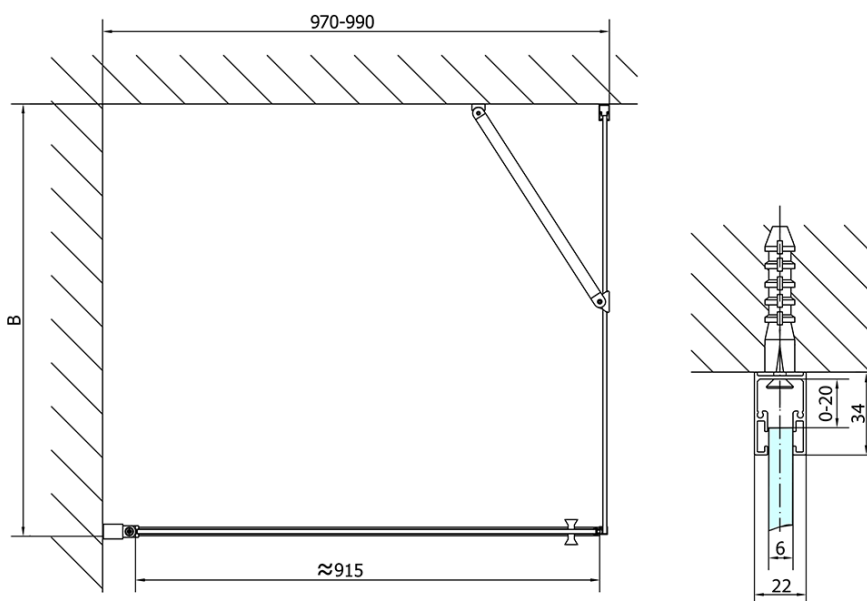

Objednací kód: ZL1210

Základní informace

Značka: Polysan

Série: ZOOM

Rozměry

Šířka: 1000 mm

Výška: 1900 mm

Parametry

Barva profilu: Chrom - Leštěný hliník

Tvar: Dveře do niky

Typ otevírání: Otevírací jednokřídlé

Směr otevírání: Univerzální

Šířka vstupu: 915 mm

Typ výplně: Čiré sklo

Úprava skla: Antidrop

Tloušťka skla: 6 mm

Instalační šířka od: 970 mm

Instalační šířka do: 1000 mm

Vlastnosti: Bezrámové provedení, Otevírání vně i dovnitř

Hmotnost / ks: 31.0 kg

Balení: 1 ks

Záruka: 2 roky

Náhradní díly

Spodní těsnění na dveře, sklo 6mm, 1000mm (Objednací kód: 309D-06)

Technický list

	B
ZL1210-ZL3270	670-690
ZL1210-ZL3280	770-790
ZL1210-ZL3290	870-890
ZL1210-ZL3210	970-990