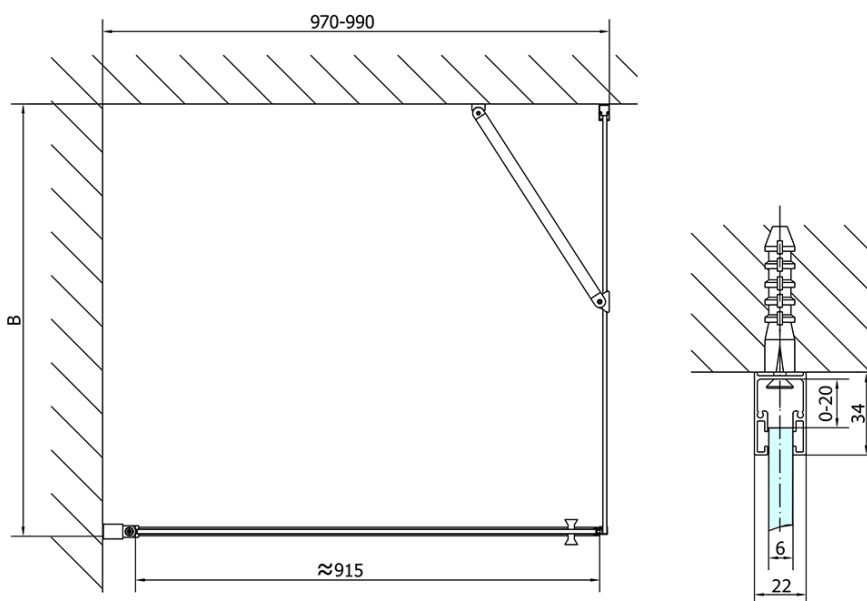

Objednací kód: ZL1210

Základní informace

Značka: Polysan

Série: ZOOM

Rozměry

Šířka: 1000 mm

Výška: 1900 mm

Parametry

Záruka: 2 roky

Hmotnost / ks: 31 kg

Balení: 1 ks

Barva profilu: Chrom

Tvar: Dveře do niky

Typ otevírání: Otevírací jednokřídlé

Směr otevírání: Univerzální

Šířka vstupu: 915 mm

Typ výplně: Čiré sklo

Úprava skla: Antidrop

Tloušťka skla: 6 mm

Instalační šířka od: 970 mm

Instalační šířka do: 1000 mm

Vlastnosti: Bezrámové provedení, Otevírání vně i dovnitř

3D model: ANO

Náhradní díly

Spodní těsnění na dveře, sklo 6mm, 1000mm (Objednací kód: 309D-06)

Technický list

	B
ZL1210-ZL3270	670-690
ZL1210-ZL3280	770-790
ZL1210-ZL3290	870-890
ZL1210-ZL3210	970-990