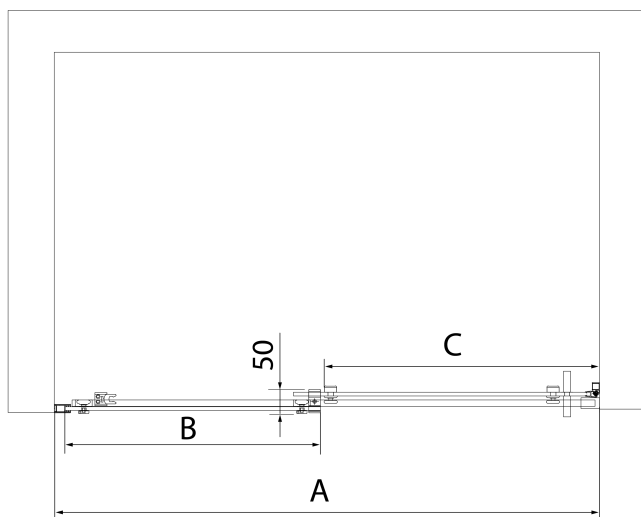

Parametry

Barva profilu: Černá mat

Tvar: Dveře do niky

Typ otevírání: Posuvné

Směr otevírání: Univerzální

Šířka vstupu: 625 mm

Typ výplně: Čiré sklo

Úprava skla: Antidrop

Technický list

MODEL	A	B	C
AL3912B	1070-1110	498	425
AL3012B	1170-1210	548	475
AL4012B	1270-1310	598	525
AL4112B	1370-1410	648	575
AL4212B	1470-1510	698	625
AL4312B	1570-1610	748	675

ALTIS BLACK posuvné dveře 1470-1510mm, výška 2000mm, čiré sklo