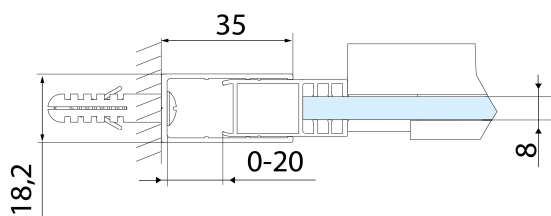

Parametry

Barva profilu: Černá mat

Tvar: Dveře do niky

Typ otevírání: Posuvné

Směr otevírání: Univerzální

Šířka vstupu: 625 mm

Typ výplně: Čiré sklo

Úprava skla: Antidrop

Technický list

MODEL	A	B	C
AL3912B	1070-1110	498	425
AL3012B	1170-1210	548	475
AL4012B	1270-1310	598	525
AL4112B	1370-1410	648	575
AL4212B	1470-1510	698	625
AL4312B	1570-1610	748	675

ALTIS BLACK posuvné dveře 1470-1510mm, výška 2000mm, čiré sklo