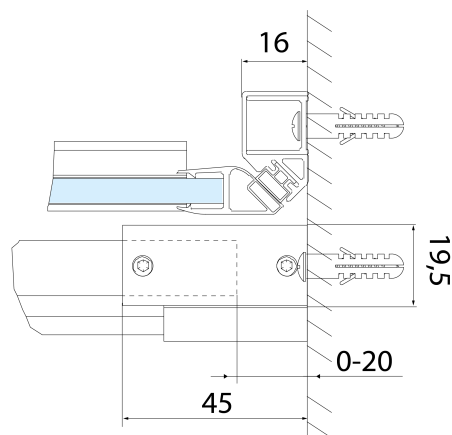

Parametry

Barva profilu: Černá mat

Tvar: Dveře do niky

Typ otevírání: Posuvné

Směr otevírání: Univerzální

Šířka vstupu: 625 mm

Typ výplně: Čiré sklo

Úprava skla: Antidrop

Tloušťka skla: 8 mm

Instalační šířka od: 1470 mm

Instalační šířka do: 1510 mm

Vlastnosti: Bezrámové provedení

Hmotnost / ks: 35.0 kg

Balení: 1 ks

Záruka: 2 roky

Náhradní díly

Technický list

MODEL	A	B	C
AL3912B	1070-1110	498	425
AL3012B	1170-1210	548	475
AL4012B	1270-1310	598	525
AL4112B	1370-1410	648	575
AL4212B	1470-1510	698	625
AL4312B	1570-1610	748	675

ALTIS BLACK posuvné dveře 1470-1510mm, výška 2000mm, čiré sklo

MODEL	A	B	C
AL3912B	1082-1122	498	425
AL3012B	1182-1222	548	475
AL4012B	1282-1322	598	525
AL4112B	1382-1422	648	575
AL4212B	1482-1522	698	625
AL4312B	1582-1622	748	675

MODEL	D
AL5912B	780-800
AL6012B	880-900
AL6112B	980-1000