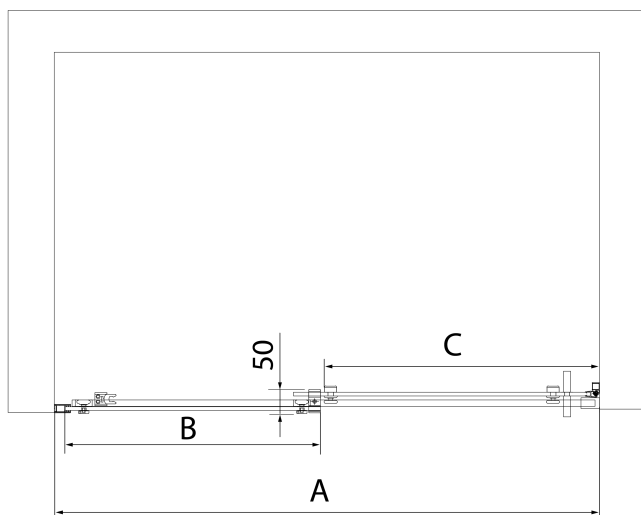

Technický list

MODEL	A	B	C
AL3912B	1070-1110	498	425
AL3012B	1170-1210	548	475
AL4012B	1270-1310	598	525
AL4112B	1370-1410	648	575
AL4212B	1470-1510	698	625
AL4312B	1570-1610	748	675