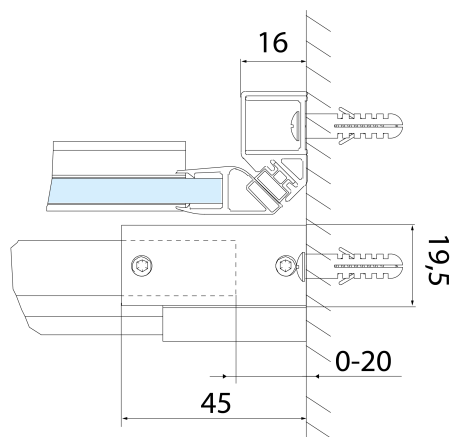

Technický list

MODEL	A	B	C
AL3912B	1070-1110	498	425
AL3012B	1170-1210	548	475
AL4012B	1270-1310	598	525
AL4112B	1370-1410	648	575
AL4212B	1470-1510	698	625
AL4312B	1570-1610	748	675