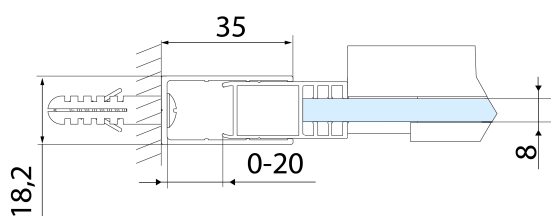

Technický list

MODEL	A	B	C
AL3912B	1070-1110	498	425
AL3012B	1170-1210	548	475
AL4012B	1270-1310	598	525
AL4112B	1370-1410	648	575
AL4212B	1470-1510	698	625
AL4312B	1570-1610	748	675