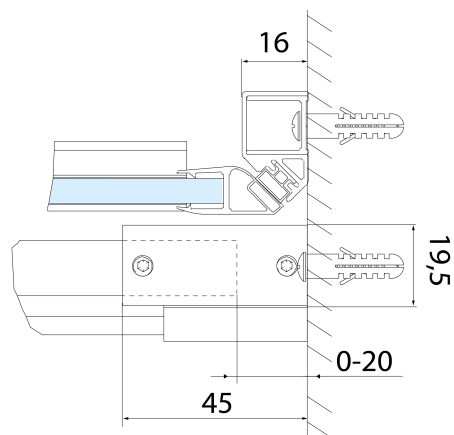

## Rozměry

Šířka: 1300 mm

Výška: 2000 mm

## Parametry

Barva profilu: Černá mat

Tvar: Dveře do niky

Typ otevírání: Posuvné

Směr otevírání: Univerzální

Šířka vstupu: 525 mm

Typ výplně: Čiré sklo

Úprava skla: Antidrop

Tloušťka skla: 8 mm

Instalační šířka od: 1270 mm

Instalační šířka do: 1310 mm

Vlastnosti: Bezrámové provedení

Hmotnost / ks: 57.0 kg

Balení: 1 ks

Záruka: 2 roky

## Technický list

MODEL	A	B	C
AL3912B	1070-1110	498	425
AL3012B	1170-1210	548	475
AL4012B	1270-1310	598	525
AL4112B	1370-1410	648	575
AL4212B	1470-1510	698	625
AL4312B	1570-1610	748	675

**ALTIS BLACK posuvné dveře 1270-1310mm, výška 2000mm, čiré sklo**