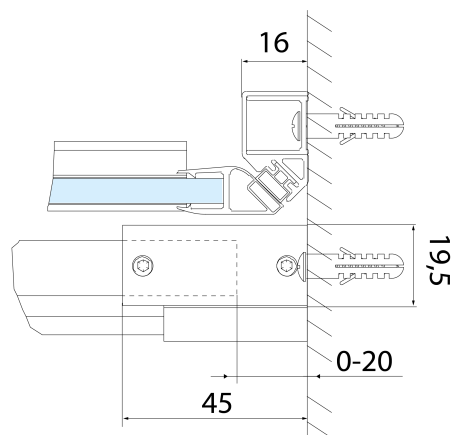

## Rozměry

Šířka: 1300 mm

Výška: 2000 mm

## Parametry

Barva profilu: Černá mat

Tvar: Dveře do niky

Typ otevírání: Posuvné

Směr otevírání: Univerzální

Šířka vstupu: 525 mm

Typ výplně: Čiré sklo

Úprava skla: Antidrop

Tloušťka skla: 8 mm

Instalační šířka od: 1270 mm

Instalační šířka do: 1310 mm

Vlastnosti: Bezrámové provedení

Hmotnost / ks: 57.0 kg

Balení: 1 ks

Záruka: 2 roky

## Technický list

MODEL	A	B	C
AL3912B	1070-1110	498	425
AL3012B	1170-1210	548	475
AL4012B	1270-1310	598	525
AL4112B	1370-1410	648	575
AL4212B	1470-1510	698	625
AL4312B	1570-1610	748	675

**ALTIS BLACK posuvné dveře 1270-1310mm, výška 2000mm, čiré sklo**