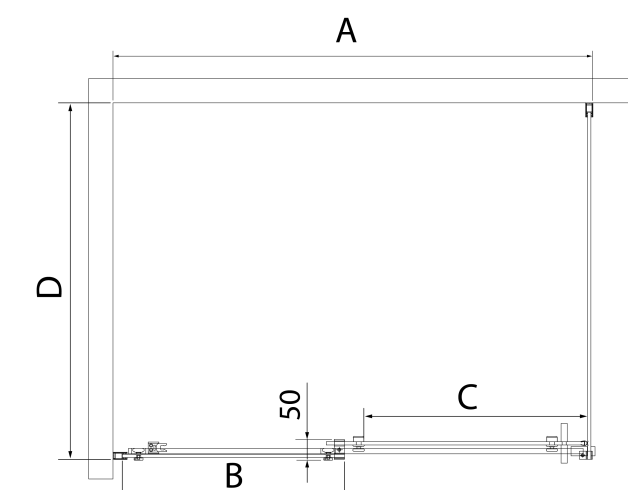

Tloušťka skla: 8 mm

Instalační šířka od: 1070 mm

Instalační šířka do: 1110 mm

Vlastnosti: Bezrámové provedení

Hmotnost / ks: 49.0 kg

Balení: 1 ks

Záruka: 2 roky

Náhradní díly

MODEL	A	B	C
AL3912B	1082-1122	498	425
AL3012B	1182-1222	548	475
AL4012B	1282-1322	598	525
AL4112B	1382-1422	648	575
AL4212B	1482-1522	698	625
AL4312B	1582-1622	748	675

MODEL	D
AL5912B	780-800
AL6012B	880-900
AL6112B	980-1000