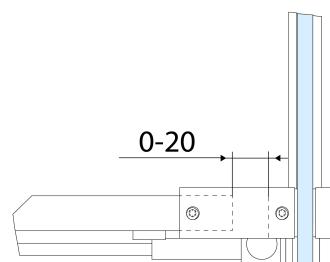

Tloušťka skla: 8 mm

Instalační šířka od: 1070 mm

Instalační šířka do: 1110 mm

Vlastnosti: Bezrámové provedení

Hmotnost / ks: 49.0 kg

Balení: 1 ks

Záruka: 2 roky

Náhradní díly

MODEL	A	B	C
AL3912B	1082-1122	498	425
AL3012B	1182-1222	548	475
AL4012B	1282-1322	598	525
AL4112B	1382-1422	648	575
AL4212B	1482-1522	698	625
AL4312B	1582-1622	748	675

MODEL	D
AL5912B	780-800
AL6012B	880-900
AL6112B	980-1000