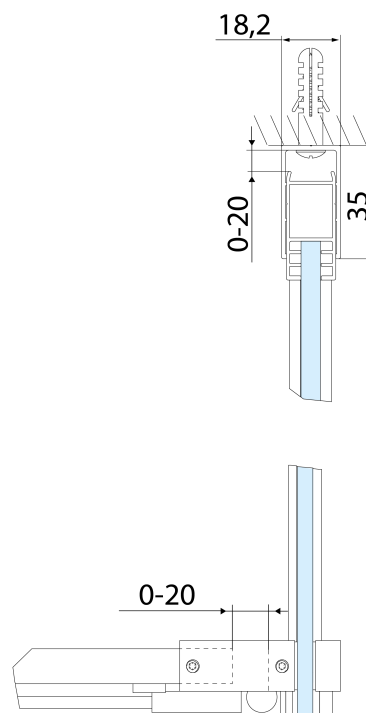

ALTIS BLACK posuvné dveře 1070-1110mm, výška 2000mm, čiré sklo

Objednací kód: AL3912B

Základní informace

Značka: Polysan

Série: ALTIS

Rozměry

Šířka: 1100 mm

Výška: 2000 mm

Parametry

Barva profilu: Černá mat

Tvar: Dveře do niky

Typ otevírání: Posuvné

Směr otevírání: Univerzální

Šířka vstupu: 425 mm

Typ výplně: Čiré sklo

Úprava skla: Antidrop

Tloušťka skla: 8 mm

Instalační šířka od: 1070 mm

Instalační šířka do: 1110 mm

Vlastnosti: Bezrámové provedení

Hmotnost / ks: 49.0 kg

Balení: 1 ks

Záruka: 2 roky

Náhradní díly

MODEL	D
AL5912B	780-800
AL6012B	880-900
AL6112B	980-1000

ALTIS BLACK posuvné dveře 1070-1110mm, výška 2000mm, čiré sklo

MODEL	A	B	C
AL3912B	1070-1110	498	425
AL3012B	1170-1210	548	475
AL4012B	1270-1310	598	525
AL4112B	1370-1410	648	575
AL4212B	1470-1510	698	625
AL4312B	1570-1610	748	675