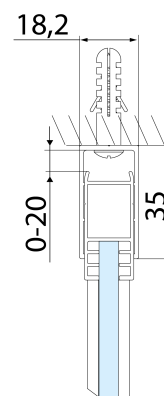

Parametry

Barva profilu: Černá mat

Tvar: Dveře do niky

Typ otevírání: Posuvné

Směr otevírání: Univerzální

Šířka vstupu: 425 mm

Typ výplně: Čiré sklo

Úprava skla: Antidrop

ALTIS BLACK sada krytek šroubů (Objednací kód: NDALB06)

Spodní těsnění na dveře, sklo 8mm, 1000mm, černá (Objednací kód: NDALB04)

Bublíkové těsnění pro sklo 8mm, 1963mm, černá (Objednací kód: NDALB07)

Technický list

MODEL	A	B	C
AL3912B	1082-1122	498	425
AL3012B	1182-1222	548	475
AL4012B	1282-1322	598	525
AL4112B	1382-1422	648	575
AL4212B	1482-1522	698	625
AL4312B	1582-1622	748	675

MODEL	D
AL5912B	780-800
AL6012B	880-900
AL6112B	980-1000

ALTIS BLACK posuvné dveře 1070-1110mm, výška 2000mm, čiré sklo

MODEL	A	B	C
AL3912B	1070-1110	498	425
AL3012B	1170-1210	548	475
AL4012B	1270-1310	598	525
AL4112B	1370-1410	648	575
AL4212B	1470-1510	698	625
AL4312B	1570-1610	748	675