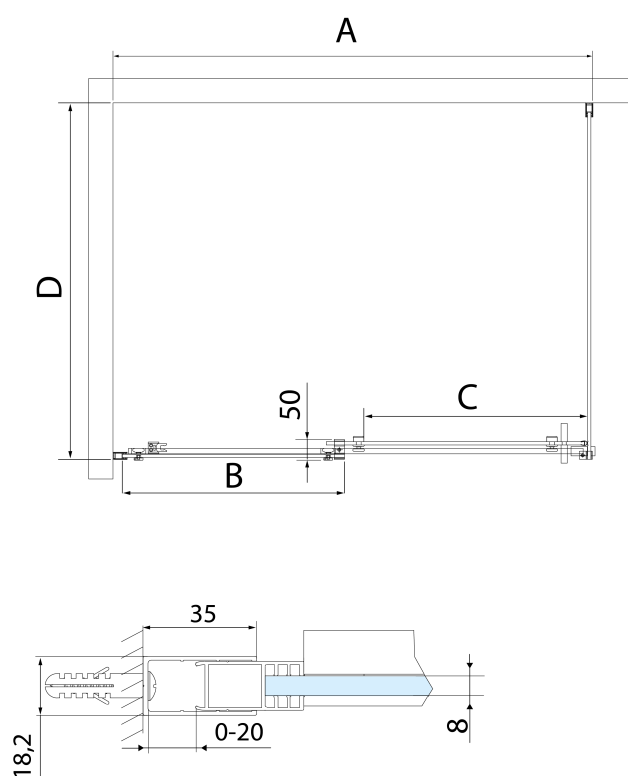

Parametry

Barva profilu: Černá mat

Tvar: Dveře do niky

Typ otevírání: Posuvné

Směr otevírání: Univerzální

Šířka vstupu: 425 mm

Typ výplně: Čiré sklo

Úprava skla: Antidrop

Tloušťka skla: 8 mm

Instalační šířka od: 1070 mm

Instalační šířka do: 1110 mm

Vlastnosti: Bezrámové provedení

Hmotnost / ks: 49.0 kg

Balení: 1 ks

Záruka: 2 roky

Náhradní díly

ALTIS BLACK madlo (Objednací kód: NDALB-MADLO)

ALTIS BLACK sada krytek šroubů (Objednací kód: NDALB06)

Set magnetických těsnění 45° pro sklo 8/8mm, 2000mm (Objednací kód: NDTL04)

Set magnetických těsnění 45° pro sklo 8/8mm, 2000mm, černá (Objednací kód: NDGDB33)

MODEL	D
AL5912B	780-800
AL6012B	880-900
AL6112B	980-1000

ALTIS BLACK posuvné dveře 1070-1110mm, výška 2000mm, čiré sklo

MODEL	A	B	C
AL3912B	1070-1110	498	425
AL3012B	1170-1210	548	475
AL4012B	1270-1310	598	525
AL4112B	1370-1410	648	575
AL4212B	1470-1510	698	625
AL4312B	1570-1610	748	675