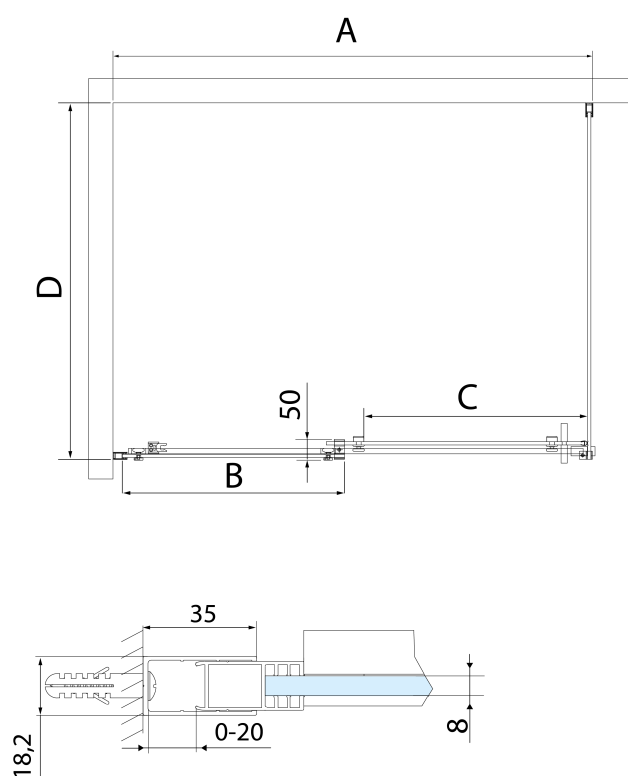

Tloušťka skla: 8 mm

Instalační šířka od: 1070 mm

Instalační šířka do: 1110 mm

Vlastnosti: Bezrámové provedení

Hmotnost / ks: 49.0 kg

Balení: 1 ks

Záruka: 2 roky

Náhradní díly

Set magnetických těsnění 45° pro sklo 8/8mm, 2000mm, černá (Objednací kód: NDGDB33)

Set magnetických těsnění 45° pro sklo 8/8mm, 2000mm (Objednací kód: NDTL04)

ALTIS BLACK pojezd (Objednací kód: NDALB08)

ALTIS BLACK Instalační set (Objednací kód: NDALB01)

ALTIS BLACK madlo (Objednací kód: NDALB-MADLO)

ALTIS BLACK sada krytek šroubů (Objednací kód: NDALB06)

Technický list

MODEL	A	B	C
AL3912B	1082-1122	498	425
AL3012B	1182-1222	548	475
AL4012B	1282-1322	598	525
AL4112B	1382-1422	648	575
AL4212B	1482-1522	698	625
AL4312B	1582-1622	748	675

MODEL	D
AL5912B	780-800
AL6012B	880-900
AL6112B	980-1000

ALTIS BLACK posuvné dveře 1070-1110mm, výška 2000mm, čiré sklo

MODEL	A	B	C
AL3912B	1070-1110	498	425
AL3012B	1170-1210	548	475
AL4012B	1270-1310	598	525
AL4112B	1370-1410	648	575
AL4212B	1470-1510	698	625
AL4312B	1570-1610	748	675