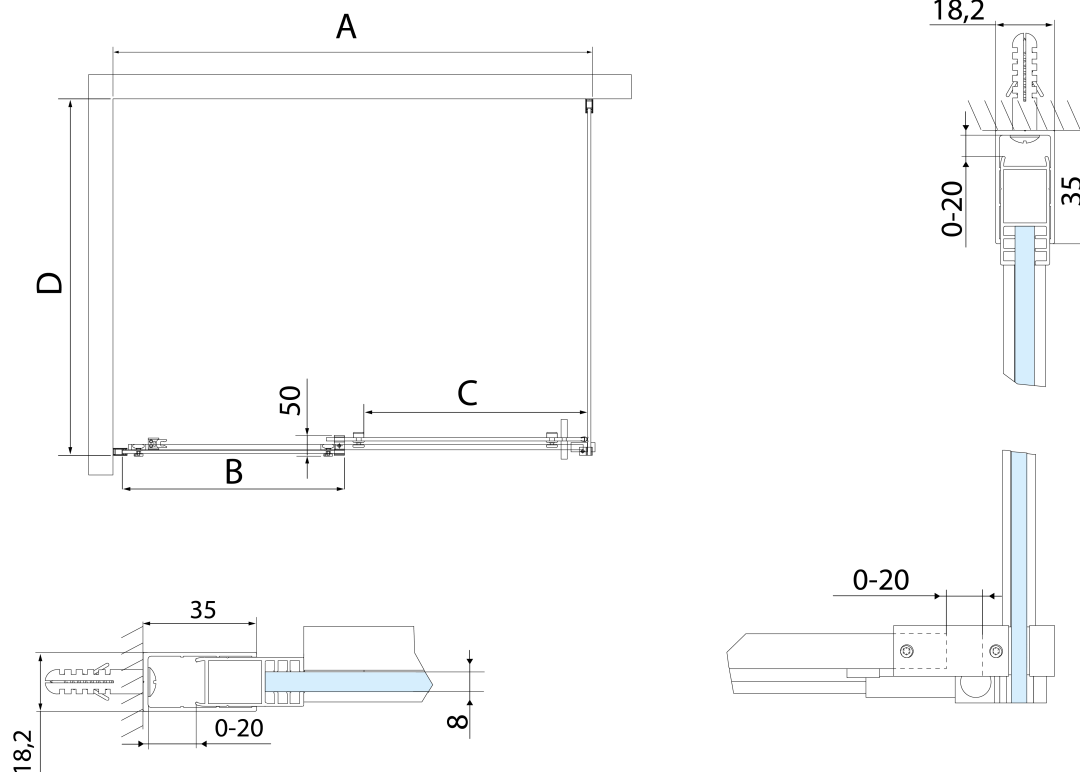

Šířka vstupu: 425 mm

Typ výplně: Čiré sklo

Úprava skla: Antidrop

Tloušťka skla: 8 mm

Instalační šířka od: 1070 mm

Instalační šířka do: 1110 mm

Vlastnosti: Bezrámové provedení

Náhradní díly

MODEL	A	B	C
AL3912B	1082-1122	498	425
AL3012B	1182-1222	548	475
AL4012B	1282-1322	598	525
AL4112B	1382-1422	648	575
AL4212B	1482-1522	698	625
AL4312B	1582-1622	748	675

MODEL	D
AL5912B	780-800
AL6012B	880-900
AL6112B	980-1000