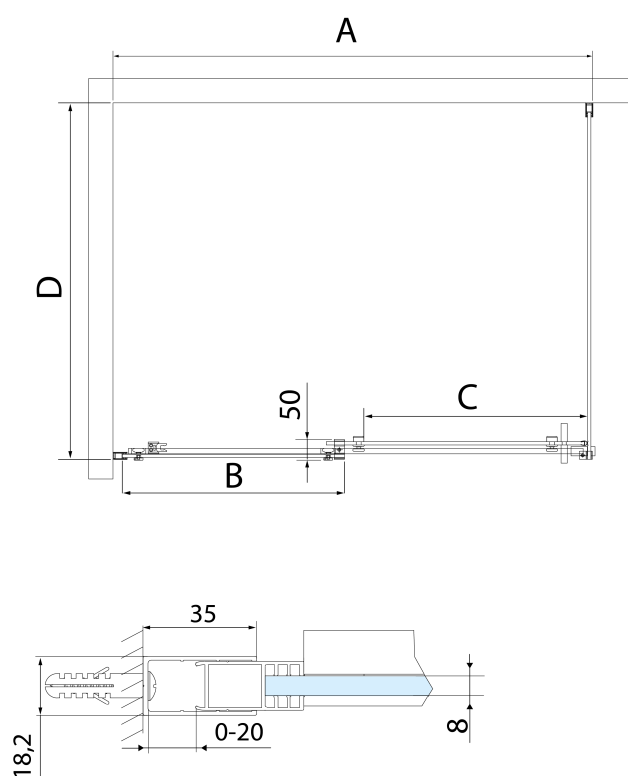

Parametry

Barva profilu: Černá mat

Tvar: Dveře do niky

Typ otevírání: Posuvné

Směr otevírání: Univerzální

Šířka vstupu: 425 mm

Typ výplně: Čiré sklo

Úprava skla: Antidrop

Tloušťka skla: 8 mm

Instalační šířka od: 1070 mm

Instalační šířka do: 1110 mm

Vlastnosti: Bezrámové provedení

Hmotnost / ks: 49.0 kg

Balení: 1 ks

Záruka: 2 roky

Náhradní díly

Set magnetických těsnění 45° pro sklo 8/8mm, 2000mm, černá (Objednací kód: NDGDB33)

ALTIS BLACK pojezd (Objednací kód: NDALB08)

Set svislých těsnění pro sklo 8/8mm, 2000mm, černá (Objednací kód: NDALB02)

MODEL	D
AL5912B	780-800
AL6012B	880-900
AL6112B	980-1000

ALTIS BLACK posuvné dveře 1070-1110mm, výška 2000mm, čiré sklo

MODEL	A	B	C
AL3912B	1070-1110	498	425
AL3012B	1170-1210	548	475
AL4012B	1270-1310	598	525
AL4112B	1370-1410	648	575
AL4212B	1470-1510	698	625
AL4312B	1570-1610	748	675