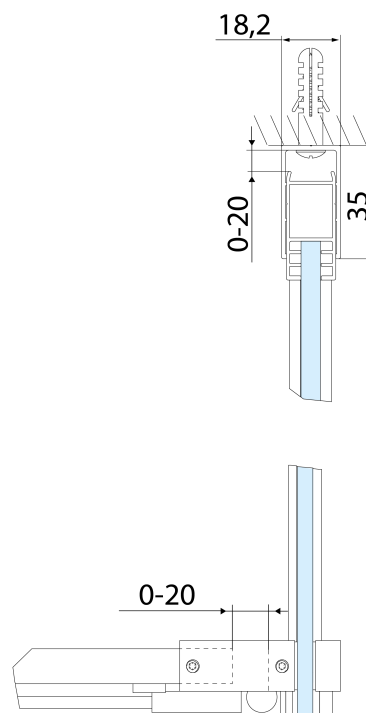

Parametry

Barva profilu: Černá mat

Tvar: Dveře do niky

Typ otevírání: Posuvné

Směr otevírání: Univerzální

Šířka vstupu: 425 mm

Typ výplně: Čiré sklo

Úprava skla: Antidrop

Tloušťka skla: 8 mm

Instalační šířka od: 1070 mm

Instalační šířka do: 1110 mm

Vlastnosti: Bezrámové provedení

Hmotnost / ks: 49.0 kg

Balení: 1 ks

Záruka: 2 roky

Náhradní díly

Set magnetických těsnění 45° pro sklo 8/8mm, 2000mm, černá (Objednací kód: NDGDB33)

ALTIS BLACK pojezd (Objednací kód: NDALB08)

Set svislých těsnění pro sklo 8/8mm, 2000mm, černá (Objednací kód: NDALB02)

MODEL	D
AL5912B	780-800
AL6012B	880-900
AL6112B	980-1000

ALTIS BLACK posuvné dveře 1070-1110mm, výška 2000mm, čiré sklo

MODEL	A	B	C
AL3912B	1070-1110	498	425
AL3012B	1170-1210	548	475
AL4012B	1270-1310	598	525
AL4112B	1370-1410	648	575
AL4212B	1470-1510	698	625
AL4312B	1570-1610	748	675