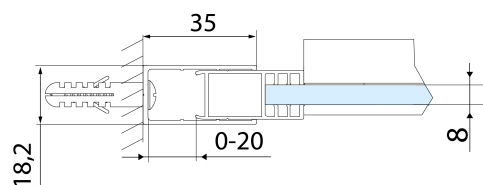

Parametry

Barva profilu: Černá mat

Tvar: Dveře do niky

Typ otevírání: Posuvné

Směr otevírání: Univerzální

Šířka vstupu: 425 mm

Typ výplně: Čiré sklo

Úprava skla: Antidrop

ALTIS BLACK sada krytek šroubů (Objednací kód: NDALB06)

Spodní těsnění na dveře, sklo 8mm, 1000mm, černá (Objednací kód: NDALB04)

Bublíkové těsnění pro sklo 8mm, 1963mm, černá (Objednací kód: NDALB07)

Technický list

MODEL	A	B	C
AL3912B	1082-1122	498	425
AL3012B	1182-1222	548	475
AL4012B	1282-1322	598	525
AL4112B	1382-1422	648	575
AL4212B	1482-1522	698	625
AL4312B	1582-1622	748	675

MODEL	D
AL5912B	780-800
AL6012B	880-900
AL6112B	980-1000