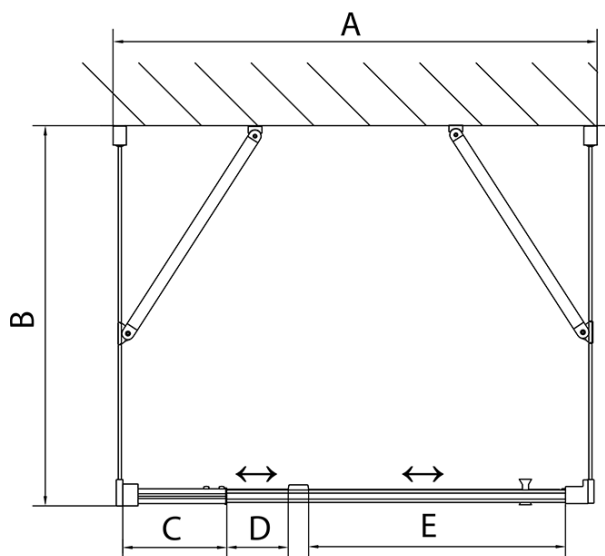

**EASY třístěnný sprchový kout 900-1000x1000mm,
pivot dveře, L/P varianta, Brick sklo**

Objednací kód: EL1738EL3438EL3438

Základní informace

Značka: Polysan
Série: EASY

Rozměry

Šířka: 900 mm
Výška: 1900 mm
Hloubka: 1000 mm

Parametry

Barva profilu: Chrom - Leštěný hliník
Tvar: Třístěnné
Typ otevírání: Otevírací jednokřídlé
Směr otevírání: Univerzální
Šířka vstupu: 560 mm
Typ výplně: BRICK sklo
Tloušťka skla: 6 mm
Vlastnosti: Rámové provedení
Hmotnost / ks: 95.0 kg
Balení: 5 ks
Záruka: 2 roky

**EASY třístěnný sprchový kout 900-1000x1000mm,
pivot dveře, L/P varianta, Brick sklo**

Technický list

	B
EL3138	680-700
EL3238	780-800
EL3338	880-900
EL3438	980-1000

	A	C	D	E
EL1638	775-915	204	120	500
EL1738	895-1035	264	120	560