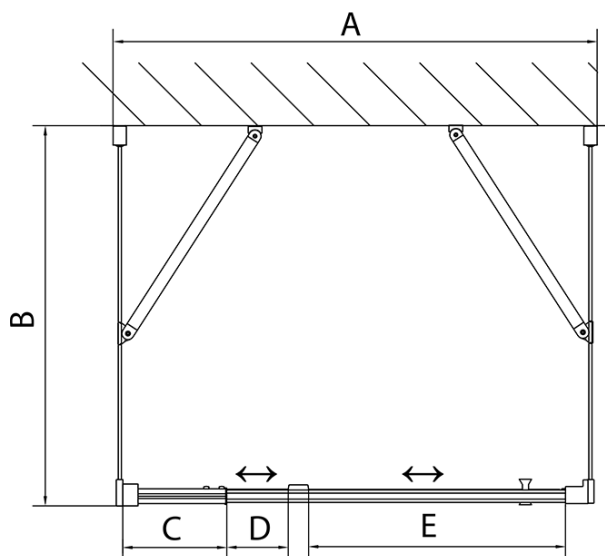

**EASY třístěnný sprchový kout 900-1000x1000mm,  
pivot dveře, L/P varianta, sklo Brick**

**Objednací kód:** EL1738EL3438EL3438

**Základní informace**

**Značka:** Polysan  
**Série:** EASY

**Rozměry**

**Šířka:** 900 mm  
**Výška:** 1900 mm  
**Hloubka:** 1000 mm

**Parametry**

**Barva profilu:** Chrom  
**Tvar:** Třístěnné  
**Typ otevírání:** Otevírací jednokřídlé  
**Směr otevírání:** Univerzální  
**Šířka vstupu:** 560 mm  
**Typ výplně:** Brick sklo  
**Tloušťka skla:** 6 mm  
**Vlastnosti:** Rámové provedení  
**Hmotnost / ks:** 94.0 kg  
**Balení:** 5 ks  
**Záruka:** 2 roky

Technický list

	B
EL3138	680-700
EL3238	780-800
EL3338	880-900
EL3438	980-1000

	A	C	D	E
EL1638	775-915	204	120	500
EL1738	895-1035	264	120	560