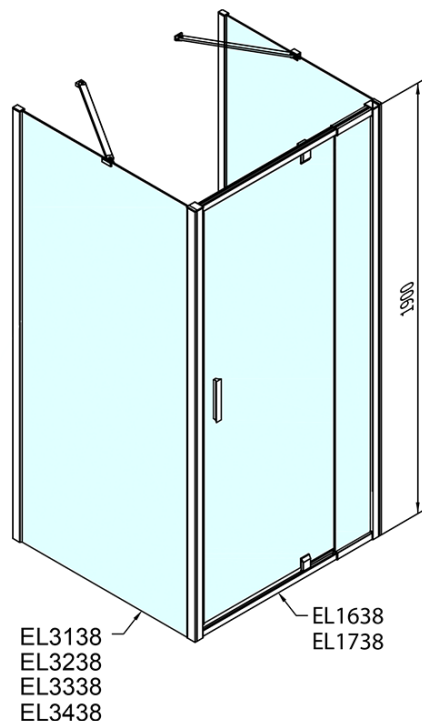

**EASY třístěnný sprchový kout 900-1000x1000mm,  
pivot dveře, L/P varianta, sklo Brick**

**Objednací kód:** EL1738EL3438EL3438

**Základní informace**

**Značka:** Polysan  
**Série:** EASY

**Rozměry**

**Šířka:** 900 mm  
**Výška:** 1900 mm  
**Hloubka:** 1000 mm

**Parametry**

**Barva profilu:** Chrom  
**Tvar:** Třístěnné  
**Typ otevírání:** Otevírací jednokřídlé  
**Směr otevírání:** Univerzální  
**Šířka vstupu:** 560 mm  
**Typ výplně:** Brick sklo  
**Tloušťka skla:** 6 mm  
**Vlastnosti:** Rámové provedení  
**Hmotnost / ks:** 94.0 kg  
**Balení:** 5 ks  
**Záruka:** 2 roky

Technický list

	B
EL3138	680-700
EL3238	780-800
EL3338	880-900
EL3438	980-1000

	A	C	D	E
EL1638	775-915	204	120	500
EL1738	895-1035	264	120	560