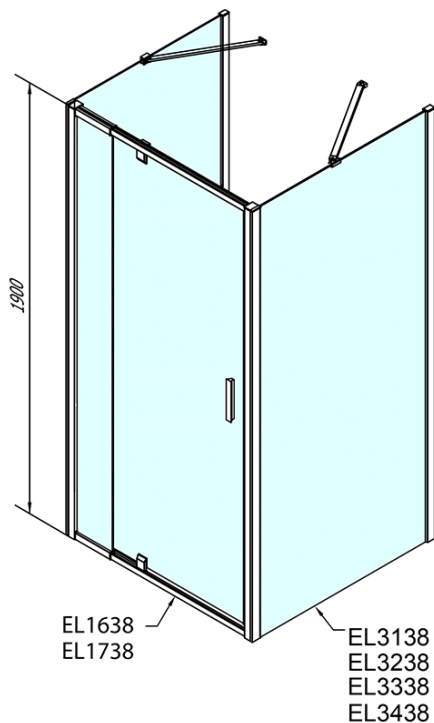

**EASY třístěnný sprchový kout 900-1000x1000mm,
pivot dveře, L/P varianta, sklo Brick**

Objednací kód: EL1738EL3438EL3438

Základní informace

Značka: Polysan

Série: EASY

Rozměry

Šířka: 900 mm

Výška: 1900 mm

Hloubka: 1000 mm

Parametry

Záruka: 2 roky

Hmotnost / ks: 94 kg

Balení: 5 ks

Barva profilu: Chrom

Tvar: Třístěnné

Typ otevírání: Otevírací jednokřídlé

Směr otevírání: Univerzální

Šířka vstupu: 560 mm

Typ výplně: Brick bezpečnostní sklo

Tloušťka skla: 6 mm

Vlastnosti: Rámové provedení

Technický list

	B
EL3138	680-700
EL3238	780-800
EL3338	880-900
EL3438	980-1000