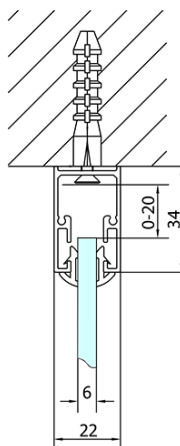

**EASY třístěnný sprchový kout 900-1000x1000mm,
pivot dveře, L/P varianta, sklo Brick**

Objednací kód: EL1738EL3438EL3438

Základní informace

Značka: Polysan
Série: EASY

Rozměry

Šířka: 900 mm
Výška: 1900 mm
Hloubka: 1000 mm

Parametry

Barva profilu: Chrom - Leštěný hliník
Tvar: Třístěnné
Typ otevírání: Otevírací jednokřídlé
Směr otevírání: Univerzální
Šířka vstupu: 560 mm
Typ výplně: Brick sklo
Tloušťka skla: 6 mm
Vlastnosti: Rámové provedení
Hmotnost / ks: 95.0 kg
Balení: 5 ks
Záruka: 2 roky

Technický list

	B
EL3138	680-700
EL3238	780-800
EL3338	880-900
EL3438	980-1000

	A	C	D	E
EL1638	775-915	204	120	500
EL1738	895-1035	264	120	560