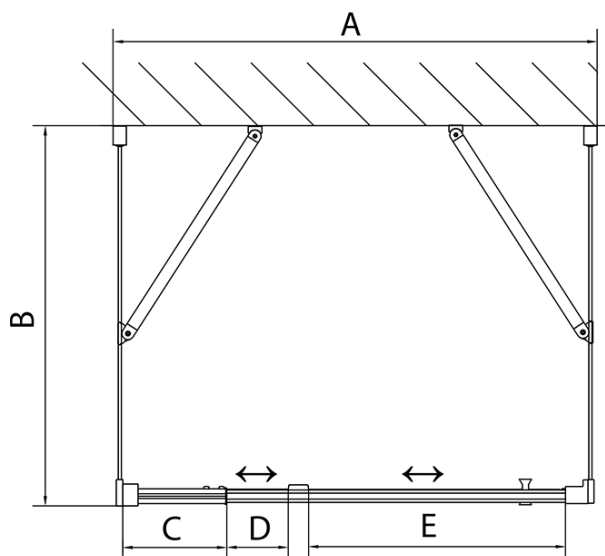

**Výška:** 1900 mm

**Hloubka:** 1000 mm

**Parametry**

**Barva profilu:** Chrom - Leštěný hliník

**Tvar:** Třístěnné

**Typ otevírání:** Otevírací jednokřídlé

**Směr otevírání:** Univerzální

**Šířka vstupu:** 560 mm

**Typ výplně:** BRICK sklo

**Tloušťka skla:** 6 mm

**Vlastnosti:** Rámové provedení

**Hmotnost / ks:** 95.0 kg

**Balení:** 5 ks

**Záruka:** 2 roky

**EASY třístěnný sprchový kout 900-1000x1000mm,  
pivot dveře, L/P varianta, Brick sklo**

**Technický list**

	B
EL3138	680-700
EL3238	780-800
EL3338	880-900
EL3438	980-1000

	A	C	D	E
EL1638	775-915	204	120	500
EL1738	895-1035	264	120	560