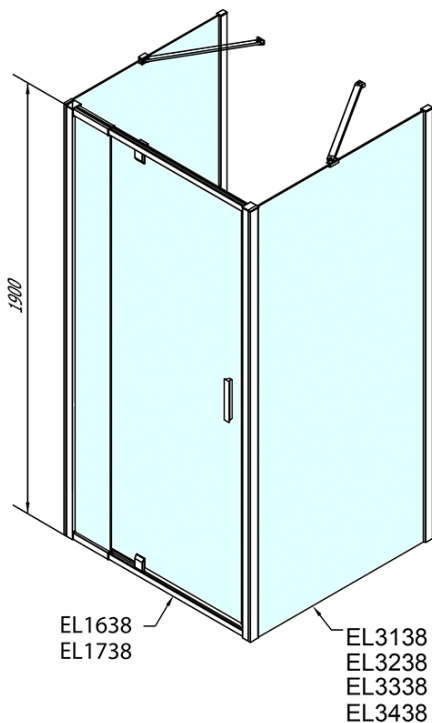

**EASY třístěnný sprchový kout 900-1000x1000mm,
pivot dveře, L/P varianta, sklo Brick**

Objednací kód: EL1738EL3438EL3438

Základní informace

Značka: Polysan
Série: EASY

Rozměry

Šířka: 900 mm
Výška: 1900 mm
Hloubka: 1000 mm

Parametry

Barva profilu: Chrom - Leštěný hliník
Tvar: Třístěnné
Typ otevírání: Otevírací jednokřídlé
Směr otevírání: Univerzální
Šířka vstupu: 560 mm
Typ výplně: Brick sklo
Tloušťka skla: 6 mm
Vlastnosti: Rámové provedení
Hmotnost / ks: 95.0 kg
Balení: 5 ks
Záruka: 2 roky

Technický list

	B
EL3138	680-700
EL3238	780-800
EL3338	880-900
EL3438	980-1000

	A	C	D	E
EL1638	775-915	204	120	500
EL1738	895-1035	264	120	560