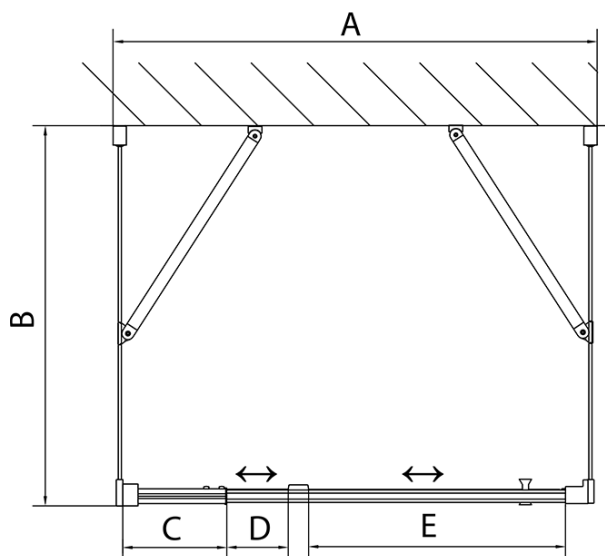

Směr otevírání: Univerzální

Šířka vstupu: 560 mm

Typ výplně: Brick bezpečnostní sklo

Tloušťka skla: 6 mm

Vlastnosti: Rámové provedení

Technický list

	B
EL3138	680-700
EL3238	780-800
EL3338	880-900
EL3438	980-1000