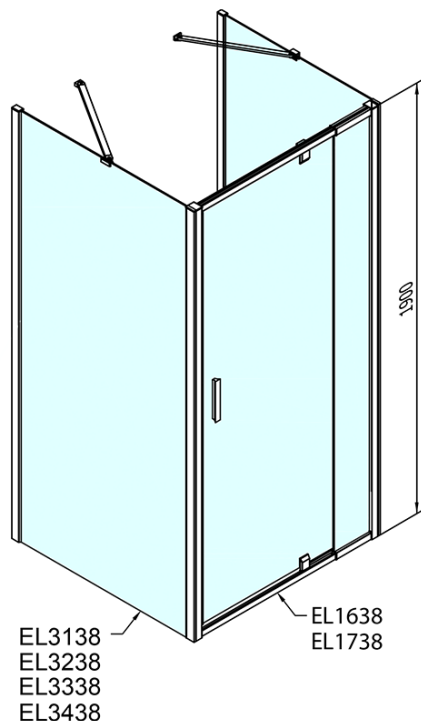

**EASY třístěnný sprchový kout 900-1000x1000mm,  
pivot dveře, L/P varianta, sklo Brick**

**Objednací kód:** EL1738EL3438EL3438

**Základní informace**

**Značka:** Polysan

**Série:** EASY

**Rozměry**

**Šířka:** 900 mm

**Výška:** 1900 mm

**Hloubka:** 1000 mm

**Parametry**

**Barva profilu:** Chrom - Leštěný hliník

**Tvar:** Třístěnné

**Typ otevírání:** Otevírací jednokřídlé

**Směr otevírání:** Univerzální

**Šířka vstupu:** 560 mm

**Typ výplně:** Brick sklo

**Tloušťka skla:** 6 mm

**Vlastnosti:** Rámové provedení

**Hmotnost / ks:** 94.0 kg

**Balení:** 5 ks

**Záruka:** 2 roky

Technický list

	B
EL3138	680-700
EL3238	780-800
EL3338	880-900
EL3438	980-1000