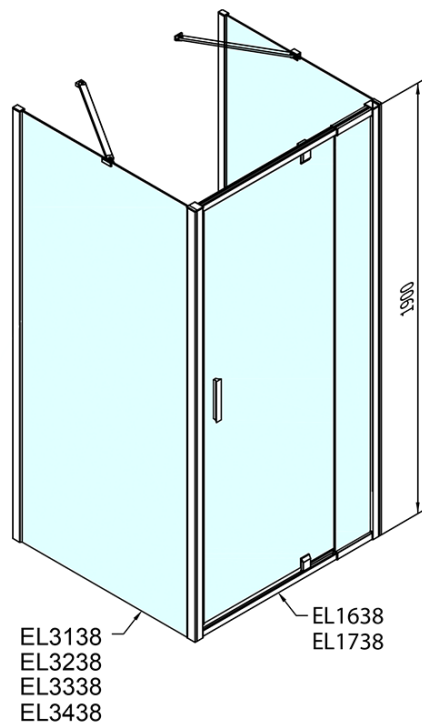

**EASY třístěnný sprchový kout 900-1000x1000mm,
pivot dveře, L/P varianta, sklo Brick**

Objednací kód: EL1738EL3438EL3438

Základní informace

Značka: Polysan

Série: EASY

Rozměry

Šířka: 900 mm

Výška: 1900 mm

Hloubka: 1000 mm

Parametry

Záruka: 2 roky

Hmotnost / ks: 94 kg

Balení: 5 ks

Barva profilu: Chrom

Tvar: Třístěnné

Typ otevírání: Otevírací jednokřídlé

Směr otevírání: Univerzální

Šířka vstupu: 560 mm

Typ výplně: Brick bezpečnostní sklo

Tloušťka skla: 6 mm

Vlastnosti: Rámové provedení

Technický list

	B
EL3138	680-700
EL3238	780-800
EL3338	880-900
EL3438	980-1000