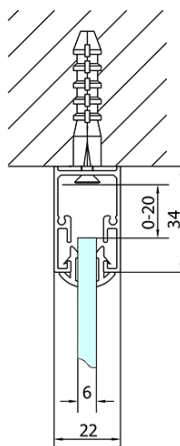

**EASY třístěnný sprchový kout 900-1000x1000mm,  
pivot dveře, L/P varianta, Brick sklo**

**Objednací kód:** EL1738EL3438EL3438

**Základní informace**

**Značka:** Polysan

**Série:** EASY

**Rozměry**

**Šířka:** 900 mm

**Výška:** 1900 mm

**Hloubka:** 1000 mm

**Parametry**

**Barva profilu:** Chrom - Leštěný hliník

**Tvar:** Třístěnné

**Typ otevírání:** Otevírací jednokřídlé

**Směr otevírání:** Univerzální

**Šířka vstupu:** 560 mm

**Typ výplně:** BRICK sklo

**Tloušťka skla:** 6 mm

**Vlastnosti:** Rámové provedení

**Hmotnost / ks:** 95.0 kg

**Balení:** 5 ks

**Záruka:** 2 roky

**EASY třístěnný sprchový kout 900-1000x1000mm,  
pivot dveře, L/P varianta, Brick sklo**

**Technický list**

	B
EL3138	680-700
EL3238	780-800
EL3338	880-900
EL3438	980-1000

	A	C	D	E
EL1638	775-915	204	120	500
EL1738	895-1035	264	120	560