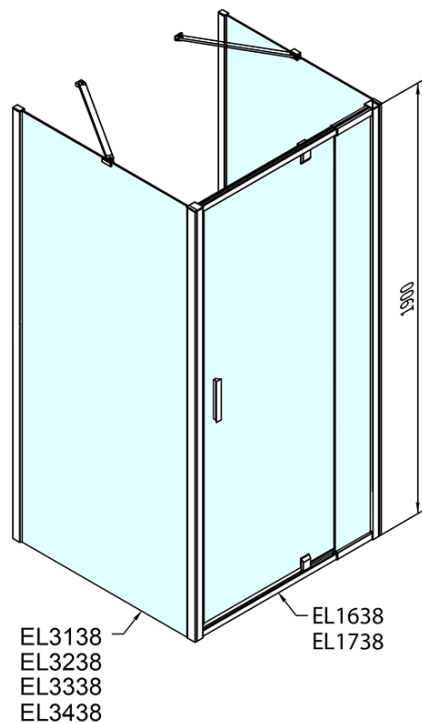

**EASY třístěnný sprchový kout 900-1000x1000mm,
pivot dveře, L/P varianta, sklo Brick**

Objednací kód: EL1738EL3438EL3438

Základní informace

Značka: Polysan
Série: EASY

Rozměry

Šířka: 900 mm
Výška: 1900 mm
Hloubka: 1000 mm

Parametry

Barva profilu: Chrom - Leštěný hliník
Tvar: Třístěnné
Typ otevírání: Otevírací jednokřídlé
Směr otevírání: Univerzální
Šířka vstupu: 560 mm
Typ výplně: Brick sklo
Tloušťka skla: 6 mm
Vlastnosti: Rámové provedení
Hmotnost / ks: 95.0 kg
Balení: 5 ks
Záruka: 2 roky

Technický list

	B
EL3138	680-700
EL3238	780-800
EL3338	880-900
EL3438	980-1000

	A	C	D	E
EL1638	775-915	204	120	500
EL1738	895-1035	264	120	560