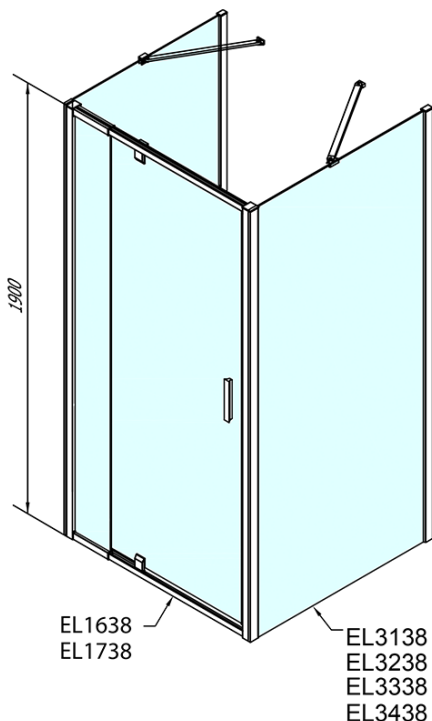

**EASY třístěnný sprchový kout 900-1000x1000mm,  
pivot dveře, L/P varianta, Brick sklo**

**Objednací kód:** EL1738EL3438EL3438

**Základní informace**

**Značka:** Polysan

**Série:** EASY

**Rozměry**

**Šířka:** 900 mm

**Výška:** 1900 mm

**Hloubka:** 1000 mm

**Parametry**

**Barva profilu:** Chrom - Leštěný hliník

**Tvar:** Třístěnné

**Typ otevírání:** Otevírací jednokřídlé

**Směr otevírání:** Univerzální

**Šířka vstupu:** 560 mm

**Typ výplně:** BRICK sklo

**Tloušťka skla:** 6 mm

**Vlastnosti:** Rámové provedení

**Hmotnost / ks:** 95.0 kg

**Balení:** 5 ks

**Záruka:** 2 roky

**EASY třístěnný sprchový kout 900-1000x1000mm,  
pivot dveře, L/P varianta, Brick sklo**

**Technický list**

	B
EL3138	680-700
EL3238	780-800
EL3338	880-900
EL3438	980-1000

	A	C	D	E
EL1638	775-915	204	120	500
EL1738	895-1035	264	120	560