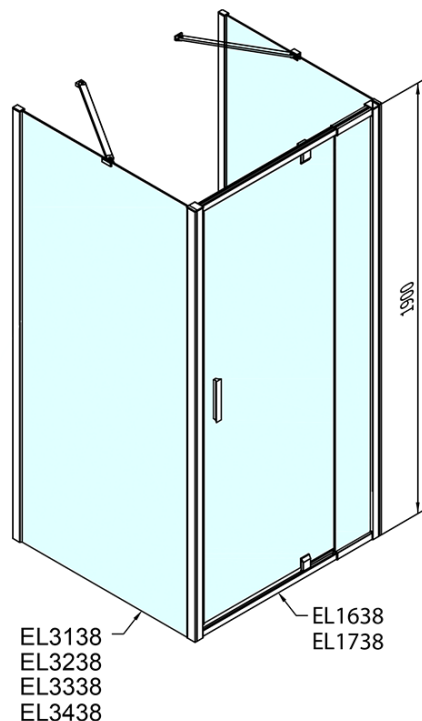

**EASY třístěnný sprchový kout 900-1000x1000mm,
pivot dveře, L/P varianta, Brick sklo**

Objednací kód: EL1738EL3438EL3438

Základní informace

Značka: Polysan
Série: EASY

Rozměry

Šířka: 900 mm
Výška: 1900 mm
Hloubka: 1000 mm

Parametry

Barva profilu: Chrom - Leštěný hliník
Tvar: Třístěnné
Typ otevírání: Otevírací jednokřídlé
Směr otevírání: Univerzální
Šířka vstupu: 560 mm
Typ výplně: BRICK sklo
Tloušťka skla: 6 mm
Vlastnosti: Rámové provedení
Hmotnost / ks: 95.0 kg
Balení: 5 ks
Záruka: 2 roky

**EASY třístěnný sprchový kout 900-1000x1000mm,
pivot dveře, L/P varianta, Brick sklo**

Technický list

	B
EL3138	680-700
EL3238	780-800
EL3338	880-900
EL3438	980-1000

	A	C	D	E
EL1638	775-915	204	120	500
EL1738	895-1035	264	120	560