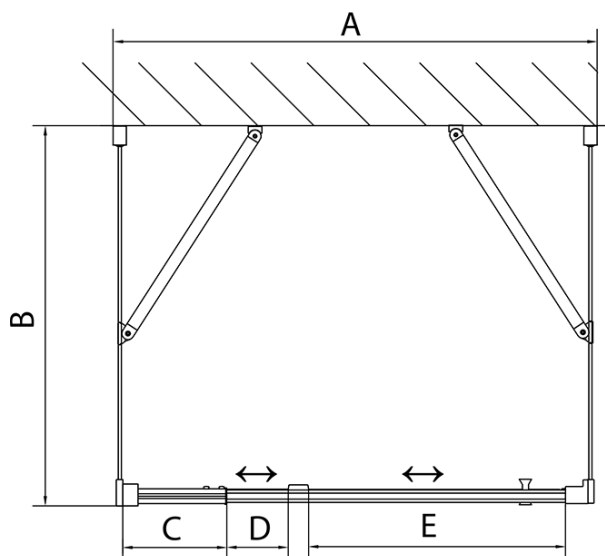

**EASY třístěnný sprchový kout 900-1000x1000mm,
pivot dveře, L/P varianta, sklo Brick**

Objednací kód: EL1738EL3438EL3438

Základní informace

Značka: Polysan
Série: EASY

Rozměry

Šířka: 900 mm
Výška: 1900 mm
Hloubka: 1000 mm

Parametry

Barva profilu: Chrom - Leštěný hliník
Tvar: Třístěnné
Typ otevírání: Otevírací jednokřídlé
Směr otevírání: Univerzální
Šířka vstupu: 560 mm
Typ výplně: Brick sklo
Tloušťka skla: 6 mm
Vlastnosti: Rámové provedení
Hmotnost / ks: 95.0 kg
Balení: 5 ks
Záruka: 2 roky

Technický list

	B
EL3138	680-700
EL3238	780-800
EL3338	880-900
EL3438	980-1000

	A	C	D	E
EL1638	775-915	204	120	500
EL1738	895-1035	264	120	560