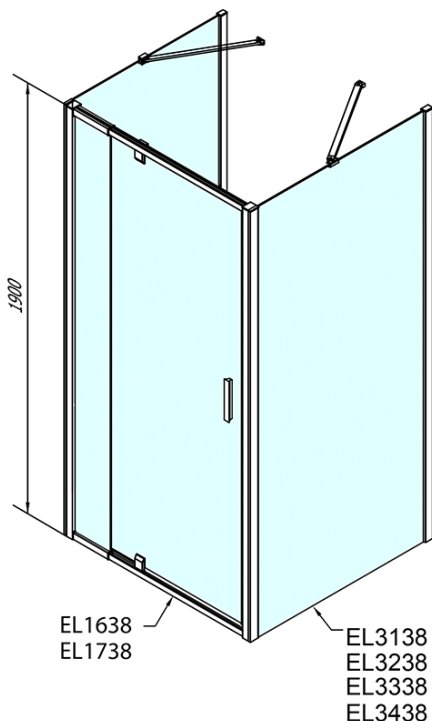

**EASY třístěnný sprchový kout 900-1000x1000mm,  
pivot dveře, L/P varianta, sklo Brick**

**Objednací kód:** EL1738EL3438EL3438

**Základní informace**

**Značka:** Polysan  
**Série:** EASY

**Rozměry**

**Šířka:** 900 mm  
**Výška:** 1900 mm  
**Hloubka:** 1000 mm

**Parametry**

**Barva profilu:** Chrom  
**Tvar:** Třístěnné  
**Typ otevírání:** Otevírací jednokřídlé  
**Směr otevírání:** Univerzální  
**Šířka vstupu:** 560 mm  
**Typ výplně:** Brick sklo  
**Tloušťka skla:** 6 mm  
**Vlastnosti:** Rámové provedení  
**Hmotnost / ks:** 94.0 kg  
**Balení:** 5 ks  
**Záruka:** 2 roky

Technický list

	B
EL3138	680-700
EL3238	780-800
EL3338	880-900
EL3438	980-1000

	A	C	D	E
EL1638	775-915	204	120	500
EL1738	895-1035	264	120	560