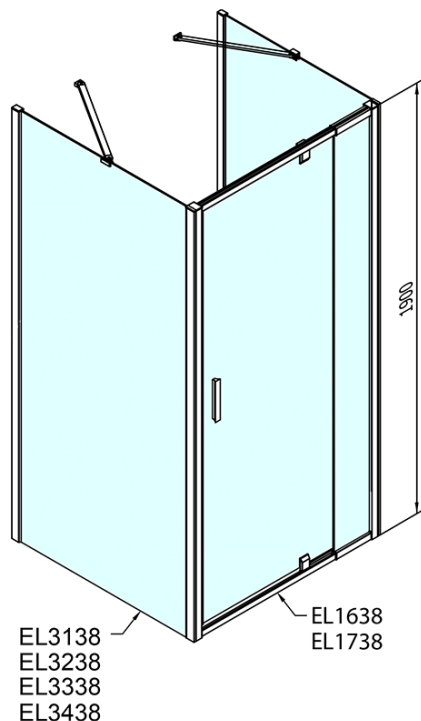

**EASY třístěnný sprchový kout 900-1000x1000mm,  
pivot dveře, L/P varianta, Brick sklo**

**Objednací kód:** EL1738EL3438EL3438

**Základní informace**

**Značka:** Polysan

**Série:** EASY

**Rozměry**

**Šířka:** 900 mm

**Výška:** 1900 mm

**Hloubka:** 1000 mm

**Parametry**

**Barva profilu:** Chrom - Leštěný hliník

**Tvar:** Třístěnné

**Typ otevírání:** Otevírací jednokřídlé

**Směr otevírání:** Univerzální

**Šířka vstupu:** 560 mm

**Typ výplně:** BRICK sklo

**Tloušťka skla:** 6 mm

**Vlastnosti:** Rámové provedení

**Hmotnost / ks:** 95.0 kg

**Balení:** 5 ks

**Záruka:** 2 roky

**EASY třístěnný sprchový kout 900-1000x1000mm,  
pivot dveře, L/P varianta, Brick sklo**

**Technický list**

	B
EL3138	680-700
EL3238	780-800
EL3338	880-900
EL3438	980-1000

	A	C	D	E
EL1638	775-915	204	120	500
EL1738	895-1035	264	120	560