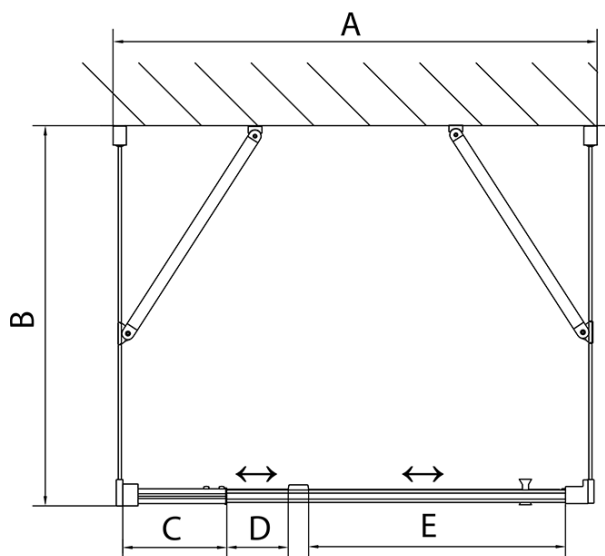

EASY třístěnný sprchový kout 900-1000x900mm, pivot dveře, L/P varianta, sklo Brick

Objednací kód: EL1738EL3338EL3338

Základní informace

Značka: Polysan
Série: EASY

Rozměry

Šířka: 900 mm
Výška: 1900 mm
Hloubka: 900 mm

Parametry

Barva profilu: Chrom - Leštěný hliník
Tvar: Třístěnné
Typ otevírání: Otevírací jednokřídlé
Směr otevírání: Univerzální
Šířka vstupu: 560 mm
Typ výplně: Brick sklo
Tloušťka skla: 6 mm
Vlastnosti: Rámové provedení
Hmotnost / ks: 88.0 kg
Balení: 5 ks
Záruka: 2 roky

EASY třístěnný sprchový kout 900-1000x900mm,
pivot dveře, L/P varianta, sklo Brick

Technický list

	B
EL3138	680-700
EL3238	780-800
EL3338	880-900
EL3438	980-1000

	A	C	D	E
EL1638	775-915	204	120	500
EL1738	895-1035	264	120	560