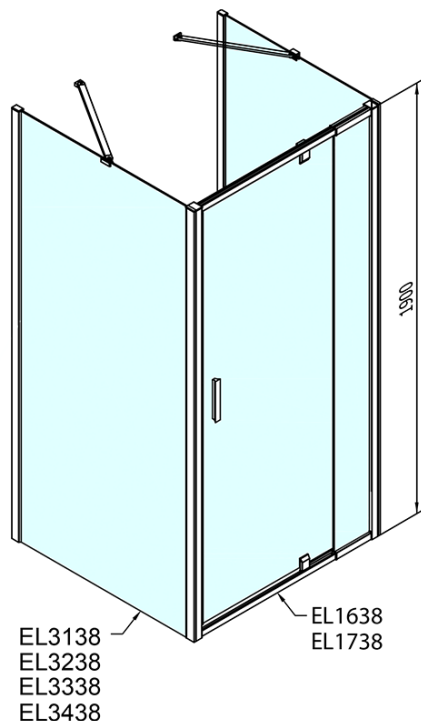

EASY třístěnný sprchový kout 900-1000x900mm, pivot dveře, L/P varianta, sklo Brick

Objednací kód: EL1738EL3338EL3338

Základní informace

Značka: Polysan

Série: EASY

Rozměry

Šířka: 900 mm

Výška: 1900 mm

Hloubka: 900 mm

Parametry

Záruka: 2 roky

Hmotnost / ks: 88 kg

Balení: 5 ks

Barva profilu: Chrom

Tvar: Třístěnné

Typ otevírání: Otevírací jednokřídlé

Směr otevírání: Univerzální

Šířka vstupu: 560 mm

Typ výplně: Brick sklo

Tloušťka skla: 6 mm

Vlastnosti: Rámové provedení

**EASY třístěnný sprchový kout 900-1000x900mm,
pivot dveře, L/P varianta, sklo Brick**

Technický list

	B
EL3138	680-700
EL3238	780-800
EL3338	880-900
EL3438	980-1000

	A	C	D	E
EL1638	775-915	204	120	500
EL1738	895-1035	264	120	560