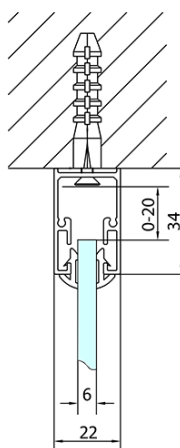

**EASY třístěnný sprchový kout 900-1000x900mm,  
pivot dveře, L/P varianta, sklo Brick**

**Objednací kód:** EL1738EL3338EL3338

**Základní informace**

**Značka:** Polysan

**Série:** EASY

**Rozměry**

**Šířka:** 900 mm

**Výška:** 1900 mm

**Hloubka:** 900 mm

**Parametry**

**Barva profilu:** Chrom - Leštěný hliník

**Tvar:** Třístěnné

**Typ otevírání:** Otevírací jednokřídlé

**Směr otevírání:** Univerzální

**Šířka vstupu:** 560 mm

**Typ výplně:** Brick sklo

**Tloušťka skla:** 6 mm

**Vlastnosti:** Rámové provedení

**Hmotnost / ks:** 89.0 kg

**Balení:** 5 ks

**Záruka:** 2 roky

**EASY třístěnný sprchový kout 900-1000x900mm,  
pivot dveře, L/P varianta, sklo Brick**

**Technický list**

	B
EL3138	680-700
EL3238	780-800
EL3338	880-900
EL3438	980-1000

	A	C	D	E
EL1638	775-915	204	120	500
EL1738	895-1035	264	120	560