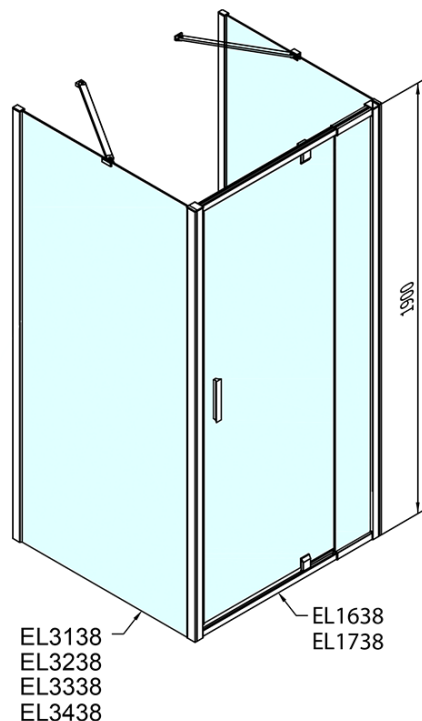

**EASY třístěnný sprchový kout 900-1000x900mm,  
pivot dveře, L/P varianta, sklo Brick**

**Objednací kód:** EL1738EL3338EL3338

**Základní informace**

**Značka:** Polysan

**Série:** EASY

**Rozměry**

**Šířka:** 900 mm

**Výška:** 1900 mm

**Hloubka:** 900 mm

**Parametry**

**Barva profilu:** Chrom - Leštěný hliník

**Tvar:** Třístěnné

**Typ otevírání:** Otevírací jednokřídlé

**Směr otevírání:** Univerzální

**Šířka vstupu:** 560 mm

**Typ výplně:** Brick sklo

**Tloušťka skla:** 6 mm

**Vlastnosti:** Rámové provedení

**Hmotnost / ks:** 89.0 kg

**Balení:** 5 ks

**Záruka:** 2 roky

**EASY třístěnný sprchový kout 900-1000x900mm,  
pivot dveře, L/P varianta, sklo Brick**

**Technický list**

	B
EL3138	680-700
EL3238	780-800
EL3338	880-900
EL3438	980-1000

	A	C	D	E
EL1638	775-915	204	120	500
EL1738	895-1035	264	120	560