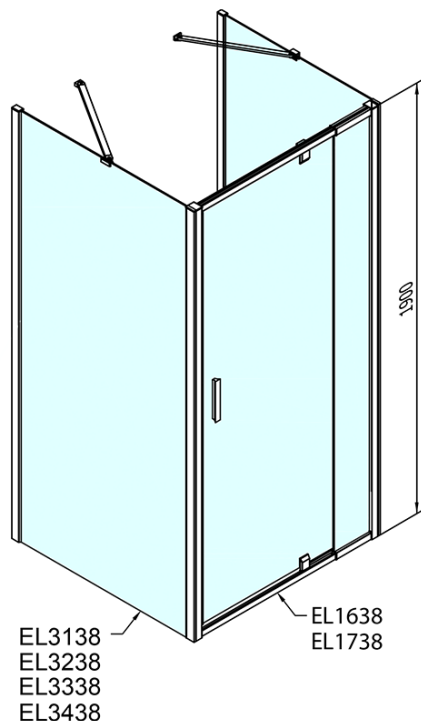

EASY třístěnný sprchový kout 900-1000x900mm, pivot dveře, L/P varianta, sklo Brick

Objednací kód: EL1738EL3338EL3338

Základní informace

Značka: Polysan
Série: EASY

Rozměry

Šířka: 900 mm
Výška: 1900 mm
Hloubka: 900 mm

Parametry

Barva profilu: Chrom - Leštěný hliník
Tvar: Třístěnné
Typ otevírání: Otevírací jednokřídlé
Směr otevírání: Univerzální
Šířka vstupu: 560 mm
Typ výplně: Brick sklo
Tloušťka skla: 6 mm
Vlastnosti: Rámové provedení
Hmotnost / ks: 88.0 kg
Balení: 5 ks
Záruka: 2 roky

EASY třístěnný sprchový kout 900-1000x900mm,
pivot dveře, L/P varianta, sklo Brick

Technický list

	B
EL3138	680-700
EL3238	780-800
EL3338	880-900
EL3438	980-1000

	A	C	D	E
EL1638	775-915	204	120	500
EL1738	895-1035	264	120	560