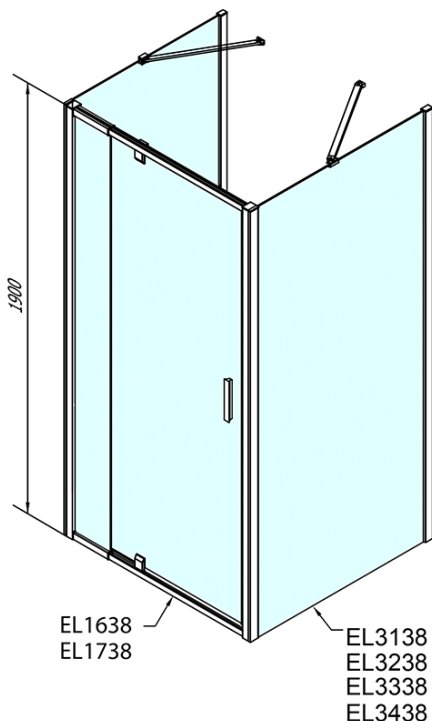

EASY třístěnný sprchový kout 900-1000x900mm, pivot dveře, L/P varianta, sklo Brick

Objednací kód: EL1738EL3338EL3338

Základní informace

Značka: Polysan

Série: EASY

Rozměry

Šířka: 900 mm

Výška: 1900 mm

Hloubka: 900 mm

Parametry

Záruka: 2 roky

Hmotnost / ks: 88 kg

Balení: 5 ks

Barva profilu: Chrom

Tvar: Třístěnné

Typ otevírání: Otevírací jednokřídlé

Směr otevírání: Univerzální

Šířka vstupu: 560 mm

Typ výplně: Brick sklo

Tloušťka skla: 6 mm

Vlastnosti: Rámové provedení

**EASY třístěnný sprchový kout 900-1000x900mm,
pivot dveře, L/P varianta, sklo Brick**

Technický list

	B
EL3138	680-700
EL3238	780-800
EL3338	880-900
EL3438	980-1000

	A	C	D	E
EL1638	775-915	204	120	500
EL1738	895-1035	264	120	560