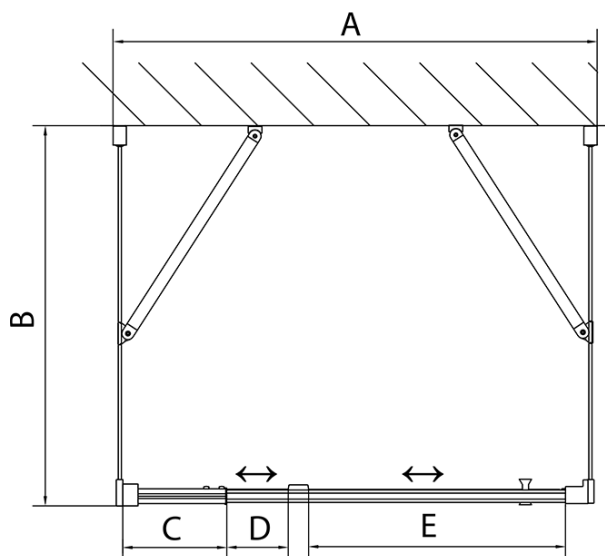

Směr otevírání: Univerzální

Šířka vstupu: 560 mm

Typ výplně: Brick sklo

Tloušťka skla: 6 mm

Vlastnosti: Rámové provedení

**EASY třístěnný sprchový kout 900-1000x900mm,
pivot dveře, L/P varianta, sklo Brick**

Technický list

	B
EL3138	680-700
EL3238	780-800
EL3338	880-900
EL3438	980-1000

	A	C	D	E
EL1638	775-915	204	120	500
EL1738	895-1035	264	120	560