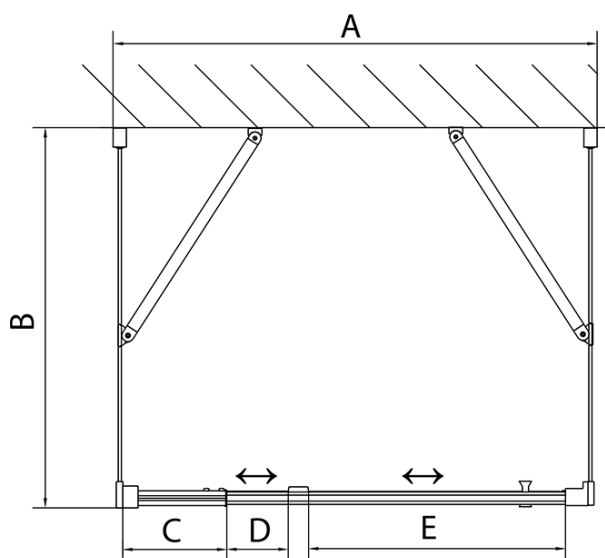

**Výška:** 1900 mm

**Hloubka:** 900 mm

**Parametry**

**Barva profilu:** Chrom - Leštěný hliník

**Tvar:** Třístěnné

**Typ otevírání:** Otevírací jednokřídlé

**Směr otevírání:** Univerzální

**Šířka vstupu:** 560 mm

**Typ výplně:** Brick sklo

**Tloušťka skla:** 6 mm

**Vlastnosti:** Rámové provedení

**Hmotnost / ks:** 89.0 kg

**Balení:** 5 ks

**Záruka:** 2 roky

**EASY třístěnný sprchový kout 900-1000x900mm,  
pivot dveře, L/P varianta, sklo Brick**

**Technický list**

	B
EL3138	680-700
EL3238	780-800
EL3338	880-900
EL3438	980-1000

	A	C	D	E
EL1638	775-915	204	120	500
EL1738	895-1035	264	120	560