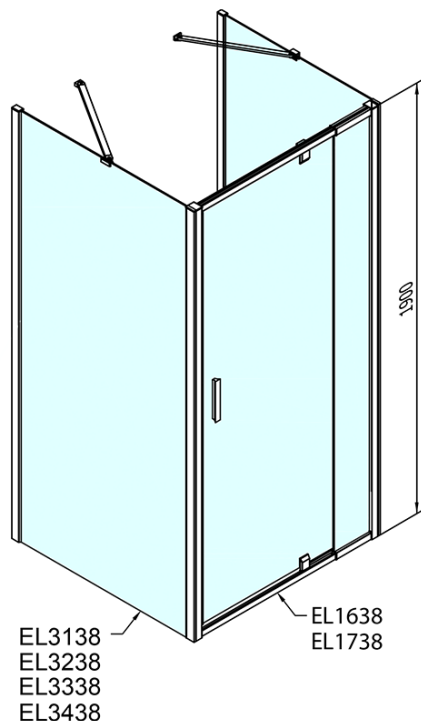

**EASY třístěnný sprchový kout 800-900x1000mm,  
pivot dveře, L/P varianta, sklo Brick**

**Objednací kód:** EL1638EL3438EL3438

**Základní informace**

**Značka:** Polysan

**Série:** EASY

**Rozměry**

**Šířka:** 800 mm

**Výška:** 1900 mm

**Hloubka:** 1000 mm

**Parametry**

**Barva profilu:** Chrom - Leštěný hliník

**Tvar:** Třístěnné

**Typ otevírání:** Otevírací jednokřídlé

**Směr otevírání:** Univerzální

**Šířka vstupu:** 500 mm

**Typ výplně:** Brick sklo

**Tloušťka skla:** 6 mm

**Vlastnosti:** Rámové provedení

**Hmotnost / ks:** 91.0 kg

**Balení:** 5 ks

**Záruka:** 2 roky

**EASY třístěnný sprchový kout 800-900x1000mm,  
pivot dveře, L/P varianta, sklo Brick**

**Technický list**

|        | B        |
|--------|----------|
| EL3138 | 680-700  |
| EL3238 | 780-800  |
| EL3338 | 880-900  |
| EL3438 | 980-1000 |

|        | A        | C   | D   | E   |
|--------|----------|-----|-----|-----|
| EL1638 | 775-915  | 204 | 120 | 500 |
| EL1738 | 895-1035 | 264 | 120 | 560 |