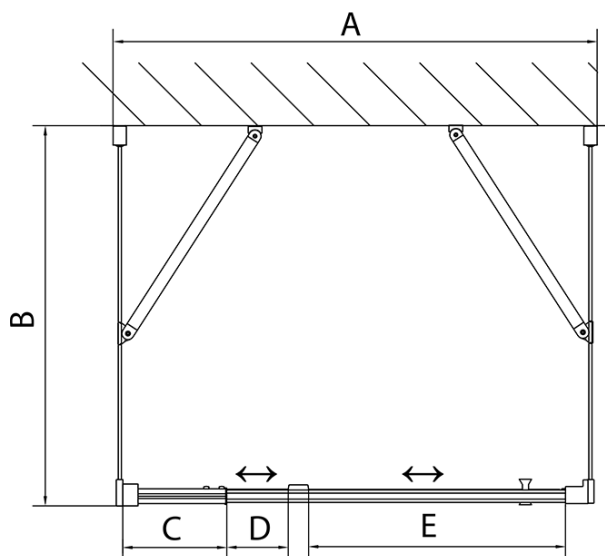

Směr otevírání: Univerzální

Šířka vstupu: 500 mm

Typ výplně: Brick sklo

Tloušťka skla: 6 mm

Vlastnosti: Rámové provedení

**EASY třístěnný sprchový kout 800-900x1000mm,
pivot dveře, L/P varianta, sklo Brick**

Technický list

	B
EL3138	680-700
EL3238	780-800
EL3338	880-900
EL3438	980-1000

	A	C	D	E
EL1638	775-915	204	120	500
EL1738	895-1035	264	120	560