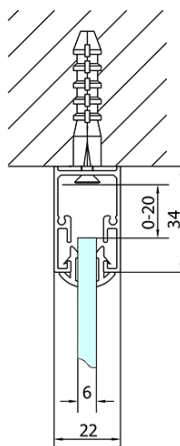

EASY třístěnný sprchový kout 800-900x1000mm, pivot dveře, L/P varianta, Brick sklo

Objednací kód: EL1638EL3438EL3438

Základní informace

Značka: Polysan
Série: EASY

Rozměry

Šířka: 800 mm
Výška: 1900 mm
Hloubka: 1000 mm

Parametry

Barva profilu: Chrom - Leštěný hliník
Tvar: Třístěnné
Typ otevírání: Otevírací jednokřídlé
Směr otevírání: Univerzální
Šířka vstupu: 500 mm
Typ výplně: Brick sklo
Tloušťka skla: 6 mm
Vlastnosti: Rámové provedení
Hmotnost / ks: 92.0 kg
Balení: 5 ks
Záruka: 2 roky

**EASY třístěnný sprchový kout 800-900x1000mm,
pivot dveře, L/P varianta, Brick sklo**

Technický list

	B
EL3138	680-700
EL3238	780-800
EL3338	880-900
EL3438	980-1000

	A	C	D	E
EL1638	775-915	204	120	500
EL1738	895-1035	264	120	560