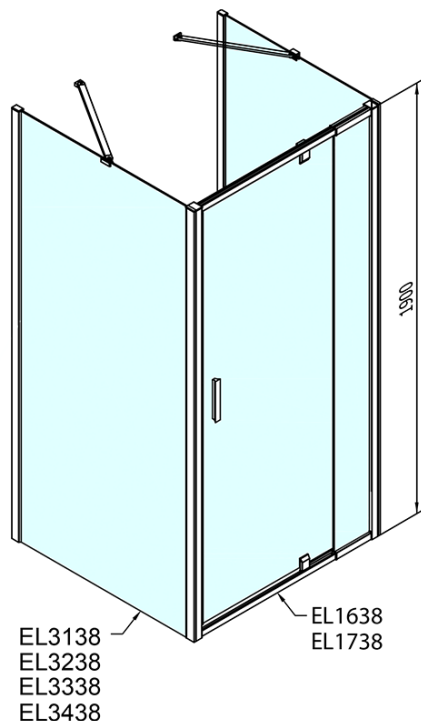

EASY třístěnný sprchový kout 800-900x1000mm, pivot dveře, L/P varianta, sklo Brick

Objednací kód: EL1638EL3438EL3438

Základní informace

Značka: Polysan

Série: EASY

Rozměry

Šířka: 800 mm

Výška: 1900 mm

Hloubka: 1000 mm

Parametry

Záruka: 2 roky

Hmotnost / ks: 91 kg

Balení: 5 ks

Barva profilu: Chrom

Tvar: Třístěnné

Typ otevírání: Otevírací jednokřídlé

Směr otevírání: Univerzální

Šířka vstupu: 500 mm

Typ výplně: Brick sklo

Tloušťka skla: 6 mm

Vlastnosti: Rámové provedení

**EASY třístěnný sprchový kout 800-900x1000mm,
pivot dveře, L/P varianta, sklo Brick**

Technický list

	B
EL3138	680-700
EL3238	780-800
EL3338	880-900
EL3438	980-1000

	A	C	D	E
EL1638	775-915	204	120	500
EL1738	895-1035	264	120	560