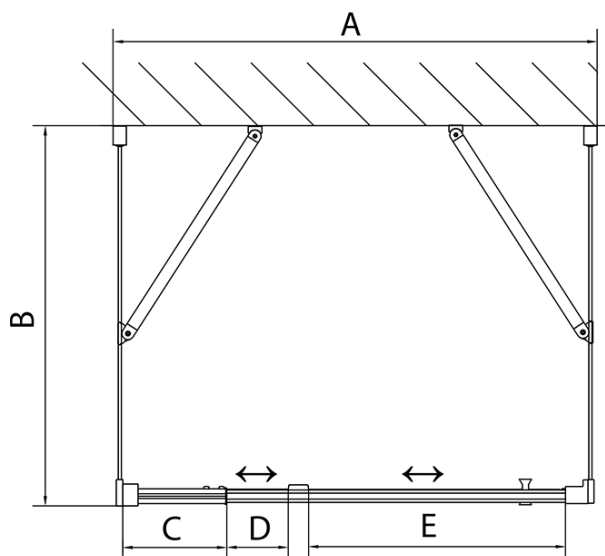

EASY třístěnný sprchový kout 800-900x1000mm, pivot dveře, L/P varianta, Brick sklo

Objednací kód: EL1638EL3438EL3438

Základní informace

Značka: Polysan
Série: EASY

Rozměry

Šířka: 800 mm
Výška: 1900 mm
Hloubka: 1000 mm

Parametry

Barva profilu: Chrom - Leštěný hliník
Tvar: Třístěnné
Typ otevírání: Otevírací jednokřídlé
Směr otevírání: Univerzální
Šířka vstupu: 500 mm
Typ výplně: Brick sklo
Tloušťka skla: 6 mm
Vlastnosti: Rámové provedení
Hmotnost / ks: 92.0 kg
Balení: 5 ks
Záruka: 2 roky

**EASY třístěnný sprchový kout 800-900x1000mm,
pivot dveře, L/P varianta, Brick sklo**

Technický list

	B
EL3138	680-700
EL3238	780-800
EL3338	880-900
EL3438	980-1000

	A	C	D	E
EL1638	775-915	204	120	500
EL1738	895-1035	264	120	560