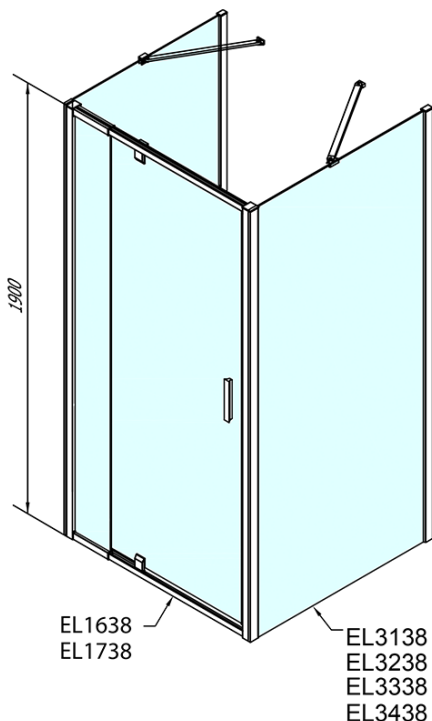

EASY třístěnný sprchový kout 800-900x1000mm, pivot dveře, L/P varianta, Brick sklo

Objednací kód: EL1638EL3438EL3438

Základní informace

Značka: Polysan
Série: EASY

Rozměry

Šířka: 800 mm
Výška: 1900 mm
Hloubka: 1000 mm

Parametry

Barva profilu: Chrom - Leštěný hliník
Tvar: Třístěnné
Typ otevírání: Otevírací jednokřídlé
Směr otevírání: Univerzální
Šířka vstupu: 500 mm
Typ výplně: Brick sklo
Tloušťka skla: 6 mm
Vlastnosti: Rámové provedení
Hmotnost / ks: 92.0 kg
Balení: 5 ks
Záruka: 2 roky

**EASY třístěnný sprchový kout 800-900x1000mm,
pivot dveře, L/P varianta, Brick sklo**

Technický list

	B
EL3138	680-700
EL3238	780-800
EL3338	880-900
EL3438	980-1000

	A	C	D	E
EL1638	775-915	204	120	500
EL1738	895-1035	264	120	560