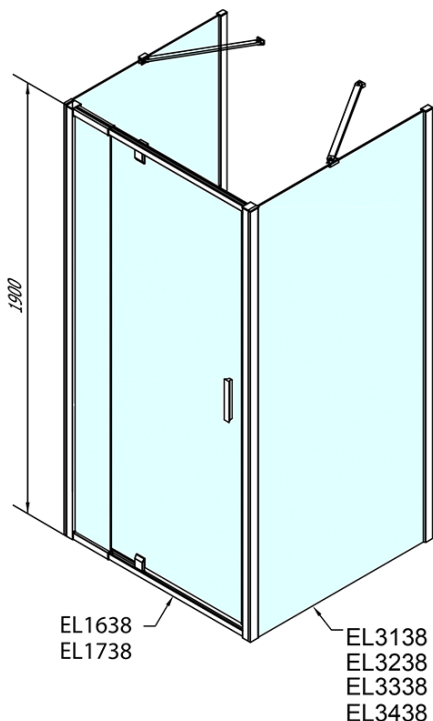

**EASY třístěnný sprchový kout 800-900x1000mm,  
pivot dveře, L/P varianta, sklo Brick**

**Objednací kód:** EL1638EL3438EL3438

**Základní informace**

**Značka:** Polysan

**Série:** EASY

**Rozměry**

**Šířka:** 800 mm

**Výška:** 1900 mm

**Hloubka:** 1000 mm

**Parametry**

**Barva profilu:** Chrom - Leštěný hliník

**Tvar:** Třístěnné

**Typ otevírání:** Otevírací jednokřídlé

**Směr otevírání:** Univerzální

**Šířka vstupu:** 500 mm

**Typ výplně:** Brick sklo

**Tloušťka skla:** 6 mm

**Vlastnosti:** Rámové provedení

**Hmotnost / ks:** 91.0 kg

**Balení:** 5 ks

**Záruka:** 2 roky

**EASY třístěnný sprchový kout 800-900x1000mm,  
pivot dveře, L/P varianta, sklo Brick**

**Technický list**

|        | B        |
|--------|----------|
| EL3138 | 680-700  |
| EL3238 | 780-800  |
| EL3338 | 880-900  |
| EL3438 | 980-1000 |

|        | A        | C   | D   | E   |
|--------|----------|-----|-----|-----|
| EL1638 | 775-915  | 204 | 120 | 500 |
| EL1738 | 895-1035 | 264 | 120 | 560 |