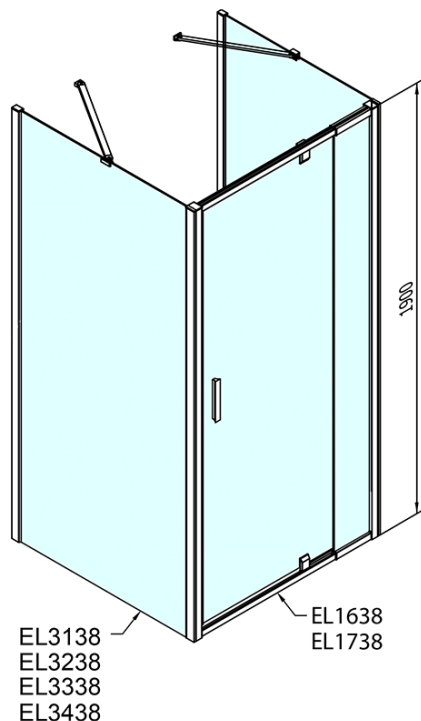

EASY třístěnný sprchový kout 800-900x1000mm, pivot dveře, L/P varianta, Brick sklo

Objednací kód: EL1638EL3438EL3438

Základní informace

Značka: Polysan
Série: EASY

Rozměry

Šířka: 800 mm
Výška: 1900 mm
Hloubka: 1000 mm

Parametry

Barva profilu: Chrom - Leštěný hliník
Tvar: Třístěnné
Typ otevírání: Otevírací jednokřídlé
Směr otevírání: Univerzální
Šířka vstupu: 500 mm
Typ výplně: Brick sklo
Tloušťka skla: 6 mm
Vlastnosti: Rámové provedení
Hmotnost / ks: 92.0 kg
Balení: 5 ks
Záruka: 2 roky

**EASY třístěnný sprchový kout 800-900x1000mm,
pivot dveře, L/P varianta, Brick sklo**

Technický list

	B
EL3138	680-700
EL3238	780-800
EL3338	880-900
EL3438	980-1000

	A	C	D	E
EL1638	775-915	204	120	500
EL1738	895-1035	264	120	560