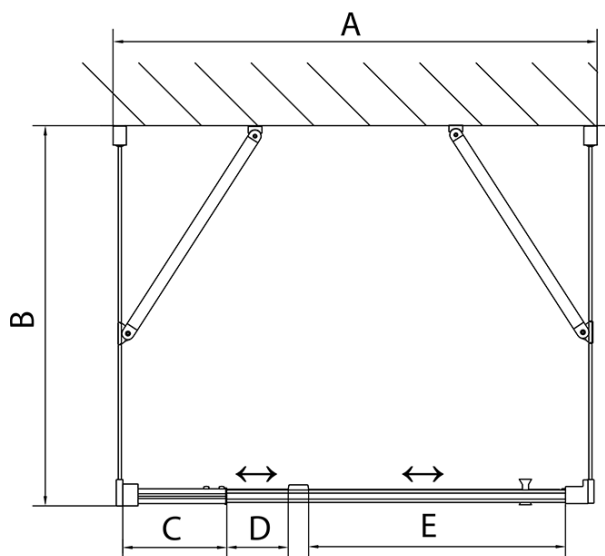

**Výška:** 1900 mm

**Hloubka:** 1000 mm

**Parametry**

**Barva profilu:** Chrom - Leštěný hliník

**Tvar:** Třístěnné

**Typ otevírání:** Otevírací jednokřídlé

**Směr otevírání:** Univerzální

**Šířka vstupu:** 500 mm

**Typ výplně:** Brick sklo

**Tloušťka skla:** 6 mm

**Vlastnosti:** Rámové provedení

**Hmotnost / ks:** 91.0 kg

**Balení:** 5 ks

**Záruka:** 2 roky

**EASY třístěnný sprchový kout 800-900x1000mm,  
pivot dveře, L/P varianta, sklo Brick**

**Technický list**

|        | B        |
|--------|----------|
| EL3138 | 680-700  |
| EL3238 | 780-800  |
| EL3338 | 880-900  |
| EL3438 | 980-1000 |

|        | A        | C   | D   | E   |
|--------|----------|-----|-----|-----|
| EL1638 | 775-915  | 204 | 120 | 500 |
| EL1738 | 895-1035 | 264 | 120 | 560 |