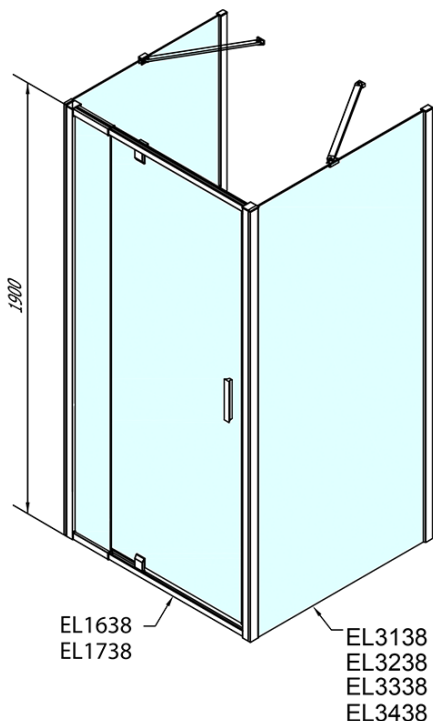

EASY třístěnný sprchový kout 800-900x1000mm, pivot dveře, L/P varianta, sklo Brick

Objednací kód: EL1638EL3438EL3438

Základní informace

Značka: Polysan

Série: EASY

Rozměry

Šířka: 800 mm

Výška: 1900 mm

Hloubka: 1000 mm

Parametry

Záruka: 2 roky

Hmotnost / ks: 91 kg

Balení: 5 ks

Barva profilu: Chrom

Tvar: Třístěnné

Typ otevírání: Otevírací jednokřídlé

Směr otevírání: Univerzální

Šířka vstupu: 500 mm

Typ výplně: Brick sklo

Tloušťka skla: 6 mm

Vlastnosti: Rámové provedení

**EASY třístěnný sprchový kout 800-900x1000mm,
pivot dveře, L/P varianta, sklo Brick**

Technický list

	B
EL3138	680-700
EL3238	780-800
EL3338	880-900
EL3438	980-1000

	A	C	D	E
EL1638	775-915	204	120	500
EL1738	895-1035	264	120	560