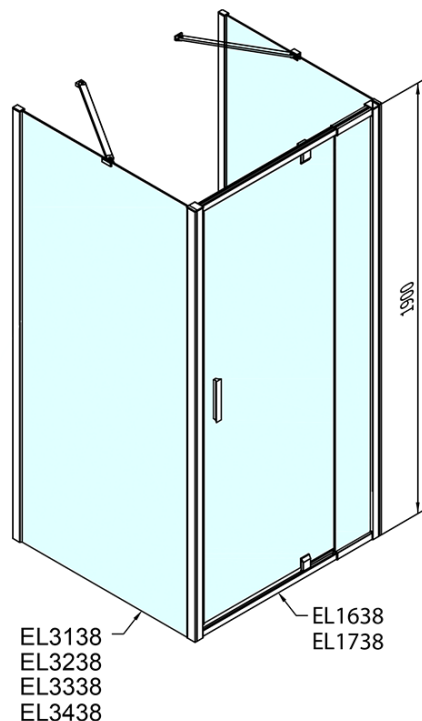

**EASY třístěnný sprchový kout 800-900x900mm,
pivot dveře, L/P varianta, sklo Brick**

Objednací kód: EL1638EL3338EL3338

Základní informace

Značka: Polysan
Série: EASY

Rozměry

Šířka: 800 mm
Výška: 1900 mm
Hloubka: 900 mm

Parametry

Barva profilu: Chrom - Leštěný hliník
Tvar: Třístěnné
Typ otevírání: Otevírací jednokřídlé
Směr otevírání: Univerzální
Šířka vstupu: 500 mm
Typ výplně: Brick sklo
Tloušťka skla: 6 mm
Vlastnosti: Rámové provedení
Hmotnost / ks: 85.0 kg
Balení: 5 ks
Záruka: 2 roky

**EASY třístěnný sprchový kout 800-900x900mm,
pivot dveře, L/P varianta, sklo Brick**

Technický list

	B
EL3138	680-700
EL3238	780-800
EL3338	880-900
EL3438	980-1000

	A	C	D	E
EL1638	775-915	204	120	500
EL1738	895-1035	264	120	560