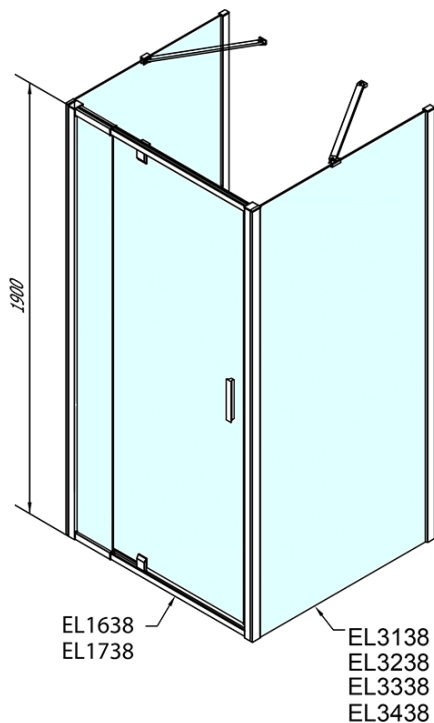

**EASY třístěnný sprchový kout 800-900x900mm,
pivot dveře, L/P varianta, sklo Brick**

Objednací kód: EL1638EL3338EL3338

Základní informace

Značka: Polysan
Série: EASY

Rozměry

Šířka: 800 mm
Výška: 1900 mm
Hloubka: 900 mm

Parametry

Barva profilu: Chrom - Leštěný hliník
Tvar: Třístěnné
Typ otevírání: Otevírací jednokřídlé
Směr otevírání: Univerzální
Šířka vstupu: 500 mm
Typ výplně: BRICK sklo
Tloušťka skla: 6 mm
Vlastnosti: Rámové provedení
Hmotnost / ks: 86.0 kg
Balení: 5 ks
Záruka: 2 roky

EASY třístěnný sprchový kout 800-900x900mm,
pivot dveře, L/P varianta, sklo Brick

Technický list

	B
EL3138	680-700
EL3238	780-800
EL3338	880-900
EL3438	980-1000

	A	C	D	E
EL1638	775-915	204	120	500
EL1738	895-1035	264	120	560