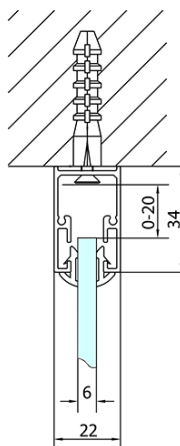

**EASY třístěnný sprchový kout 800-900x900mm,
pivot dveře, L/P varianta, sklo Brick**

Objednací kód: EL1638EL3338EL3338

Základní informace

Značka: Polysan

Série: EASY

Rozměry

Šířka: 800 mm

Výška: 1900 mm

Hloubka: 900 mm

Parametry

Záruka: 2 roky

Hmotnost / ks: 85 kg

Balení: 5 ks

Barva profilu: Chrom

Tvar: Třístěnné

Typ otevírání: Otevírací jednokřídlé

Směr otevírání: Univerzální

Šířka vstupu: 500 mm

Typ výplně: Brick sklo

Tloušťka skla: 6 mm

Vlastnosti: Rámové provedení

**EASY třístěnný sprchový kout 800-900x900mm,
pivot dveře, L/P varianta, sklo Brick**

Technický list

	B
EL3138	680-700
EL3238	780-800
EL3338	880-900
EL3438	980-1000

	A	C	D	E
EL1638	775-915	204	120	500
EL1738	895-1035	264	120	560