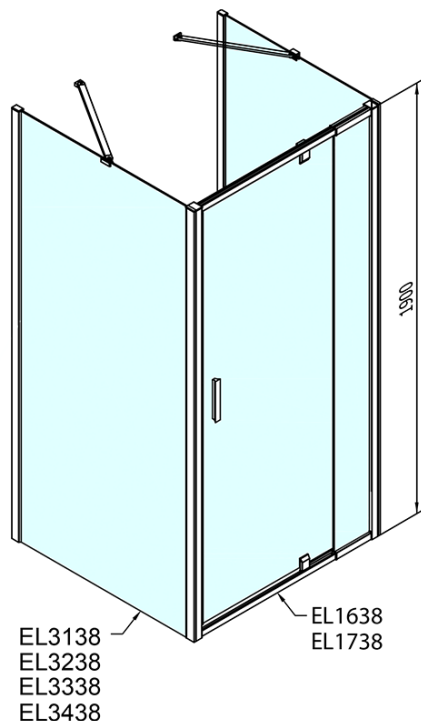

**EASY třístěnný sprchový kout 800-900x900mm,
pivot dveře, L/P varianta, sklo Brick**

Objednací kód: EL1638EL3338EL3338

Základní informace

Značka: Polysan

Série: EASY

Rozměry

Šířka: 800 mm

Výška: 1900 mm

Hloubka: 900 mm

Parametry

Záruka: 2 roky

Hmotnost / ks: 85 kg

Balení: 5 ks

Barva profilu: Chrom

Tvar: Třístěnné

Typ otevírání: Otevírací jednokřídlé

Směr otevírání: Univerzální

Šířka vstupu: 500 mm

Typ výplně: Brick sklo

Tloušťka skla: 6 mm

Vlastnosti: Rámové provedení

**EASY třístěnný sprchový kout 800-900x900mm,
pivot dveře, L/P varianta, sklo Brick**

Technický list

	B
EL3138	680-700
EL3238	780-800
EL3338	880-900
EL3438	980-1000

	A	C	D	E
EL1638	775-915	204	120	500
EL1738	895-1035	264	120	560