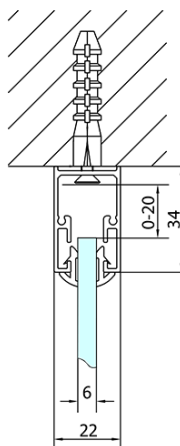

**EASY třístěnný sprchový kout 800-900x900mm,
pivot dveře, L/P varianta, sklo Brick**

Objednací kód: EL1638EL3338EL3338

Základní informace

Značka: Polysan
Série: EASY

Rozměry

Šířka: 800 mm
Výška: 1900 mm
Hloubka: 900 mm

Parametry

Barva profilu: Chrom - Leštěný hliník
Tvar: Třístěnné
Typ otevírání: Otevírací jednokřídlé
Směr otevírání: Univerzální
Šířka vstupu: 500 mm
Typ výplně: Brick sklo
Tloušťka skla: 6 mm
Vlastnosti: Rámové provedení
Hmotnost / ks: 85.0 kg
Balení: 5 ks
Záruka: 2 roky

**EASY třístěnný sprchový kout 800-900x900mm,
pivot dveře, L/P varianta, sklo Brick**

Technický list

	B
EL3138	680-700
EL3238	780-800
EL3338	880-900
EL3438	980-1000

	A	C	D	E
EL1638	775-915	204	120	500
EL1738	895-1035	264	120	560