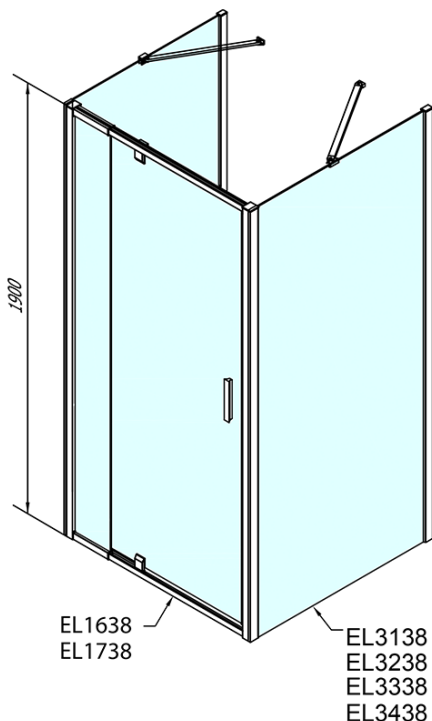

**EASY třístěnný sprchový kout 800-900x900mm,
pivot dveře, L/P varianta, sklo Brick**

Objednací kód: EL1638EL3338EL3338

Základní informace

Značka: Polysan
Série: EASY

Rozměry

Šířka: 800 mm
Výška: 1900 mm
Hloubka: 900 mm

Parametry

Barva profilu: Chrom - Leštěný hliník
Tvar: Třístěnné
Typ otevírání: Otevírací jednokřídlé
Směr otevírání: Univerzální
Šířka vstupu: 500 mm
Typ výplně: Brick sklo
Tloušťka skla: 6 mm
Vlastnosti: Rámové provedení
Hmotnost / ks: 85.0 kg
Balení: 5 ks
Záruka: 2 roky

**EASY třístěnný sprchový kout 800-900x900mm,
pivot dveře, L/P varianta, sklo Brick**

Technický list

	B
EL3138	680-700
EL3238	780-800
EL3338	880-900
EL3438	980-1000

	A	C	D	E
EL1638	775-915	204	120	500
EL1738	895-1035	264	120	560