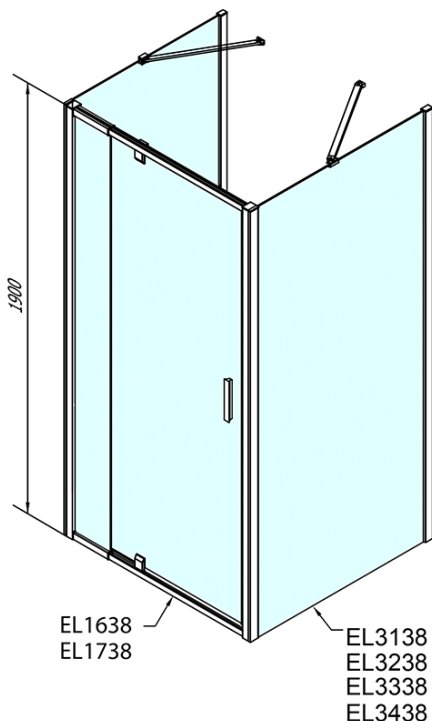

**EASY třístěnný sprchový kout 800-900x900mm,
pivot dveře, L/P varianta, sklo Brick**

Objednací kód: EL1638EL3338EL3338

Základní informace

Značka: Polysan

Série: EASY

Rozměry

Šířka: 800 mm

Výška: 1900 mm

Hloubka: 900 mm

Parametry

Záruka: 2 roky

Hmotnost / ks: 85 kg

Balení: 5 ks

Barva profilu: Chrom

Tvar: Třístěnné

Typ otevírání: Otevírací jednokřídlé

Směr otevírání: Univerzální

Šířka vstupu: 500 mm

Typ výplně: Brick sklo

Tloušťka skla: 6 mm

Vlastnosti: Rámové provedení

**EASY třístěnný sprchový kout 800-900x900mm,
pivot dveře, L/P varianta, sklo Brick**

Technický list

	B
EL3138	680-700
EL3238	780-800
EL3338	880-900
EL3438	980-1000

	A	C	D	E
EL1638	775-915	204	120	500
EL1738	895-1035	264	120	560