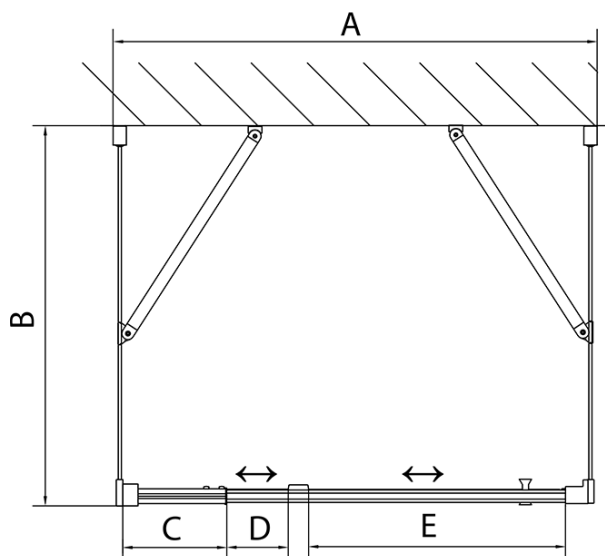

**EASY třístěnný sprchový kout 800-900x900mm,
pivot dveře, L/P varianta, sklo Brick**

Objednací kód: EL1638EL3338EL3338

Základní informace

Značka: Polysan
Série: EASY

Rozměry

Šířka: 800 mm
Výška: 1900 mm
Hloubka: 900 mm

Parametry

Barva profilu: Chrom - Leštěný hliník
Tvar: Třístěnné
Typ otevírání: Otevírací jednokřídlé
Směr otevírání: Univerzální
Šířka vstupu: 500 mm
Typ výplně: Brick sklo
Tloušťka skla: 6 mm
Vlastnosti: Rámové provedení
Hmotnost / ks: 85.0 kg
Balení: 5 ks
Záruka: 2 roky

**EASY třístěnný sprchový kout 800-900x900mm,
pivot dveře, L/P varianta, sklo Brick**

Technický list

	B
EL3138	680-700
EL3238	780-800
EL3338	880-900
EL3438	980-1000

	A	C	D	E
EL1638	775-915	204	120	500
EL1738	895-1035	264	120	560