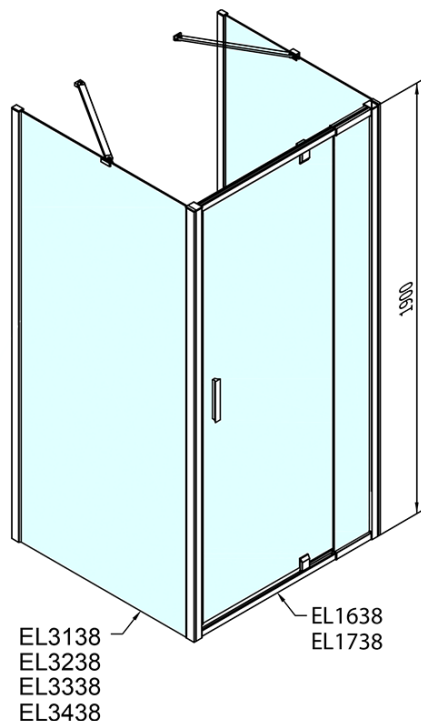

**EASY třístěnný sprchový kout 800-900x900mm,
pivot dveře, L/P varianta, sklo Brick**

Objednací kód: EL1638EL3338EL3338

Základní informace

Značka: Polysan
Série: EASY

Rozměry

Šířka: 800 mm
Výška: 1900 mm
Hloubka: 900 mm

Parametry

Barva profilu: Chrom - Leštěný hliník
Tvar: Třístěnné
Typ otevírání: Otevírací jednokřídlé
Směr otevírání: Univerzální
Šířka vstupu: 500 mm
Typ výplně: Brick sklo
Tloušťka skla: 6 mm
Vlastnosti: Rámové provedení
Hmotnost / ks: 85.0 kg
Balení: 5 ks
Záruka: 2 roky

**EASY třístěnný sprchový kout 800-900x900mm,
pivot dveře, L/P varianta, sklo Brick**

Technický list

	B
EL3138	680-700
EL3238	780-800
EL3338	880-900
EL3438	980-1000

	A	C	D	E
EL1638	775-915	204	120	500
EL1738	895-1035	264	120	560