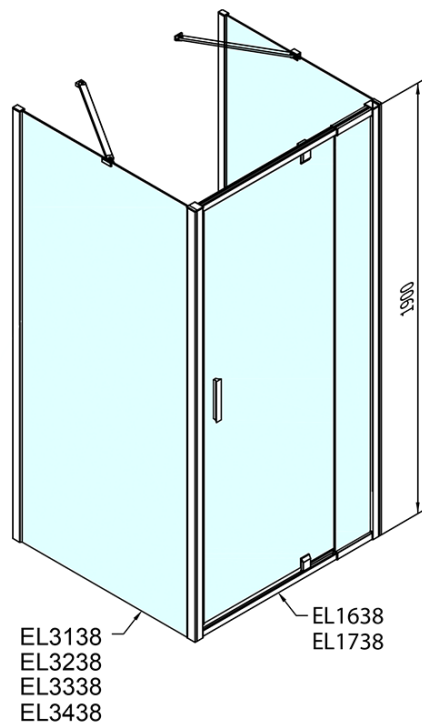

**EASY třístěnný sprchový kout 800-900x900mm,
pivot dveře, L/P varianta, sklo Brick**

Objednací kód: EL1638EL3338EL3338

Základní informace

Značka: Polysan
Série: EASY

Rozměry

Šířka: 800 mm
Výška: 1900 mm
Hloubka: 900 mm

Parametry

Barva profilu: Chrom - Leštěný hliník
Tvar: Třístěnné
Typ otevírání: Otevírací jednokřídlé
Směr otevírání: Univerzální
Šířka vstupu: 500 mm
Typ výplně: BRICK sklo
Tloušťka skla: 6 mm
Vlastnosti: Rámové provedení
Hmotnost / ks: 86.0 kg
Balení: 5 ks
Záruka: 2 roky

EASY třístěnný sprchový kout 800-900x900mm,
pivot dveře, L/P varianta, sklo Brick

Technický list

	B
EL3138	680-700
EL3238	780-800
EL3338	880-900
EL3438	980-1000

	A	C	D	E
EL1638	775-915	204	120	500
EL1738	895-1035	264	120	560