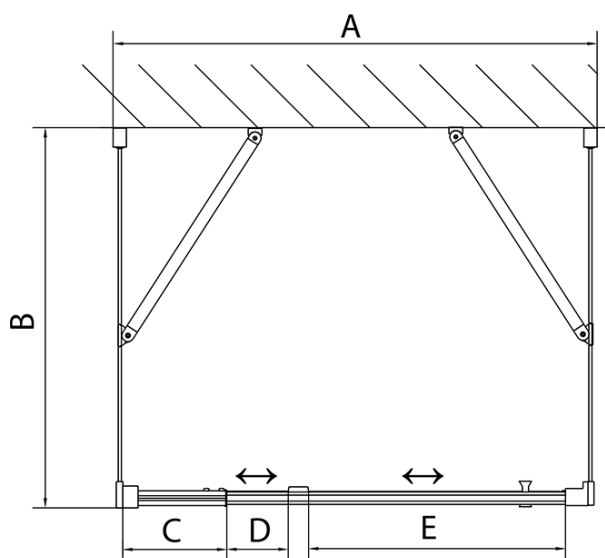

**EASY třístěnný sprchový kout 800-900x900mm,
pivot dveře, L/P varianta, sklo Brick**

Objednací kód: EL1638EL3338EL3338

Základní informace

Značka: Polysan
Série: EASY

Rozměry

Šířka: 800 mm
Výška: 1900 mm
Hloubka: 900 mm

Parametry

Barva profilu: Chrom - Leštěný hliník
Tvar: Třístěnné
Typ otevírání: Otevírací jednokřídlé
Směr otevírání: Univerzální
Šířka vstupu: 500 mm
Typ výplně: Brick sklo
Tloušťka skla: 6 mm
Vlastnosti: Rámové provedení
Hmotnost / ks: 86.0 kg
Balení: 5 ks
Záruka: 2 roky

EASY třístěnný sprchový kout 800-900x900mm,
pivot dveře, L/P varianta, sklo Brick

Technický list

	B
EL3138	680-700
EL3238	780-800
EL3338	880-900
EL3438	980-1000

	A	C	D	E
EL1638	775-915	204	120	500
EL1738	895-1035	264	120	560