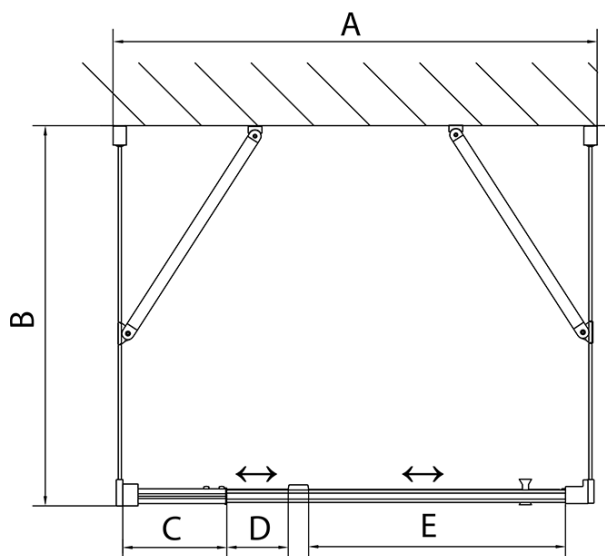

Směr otevírání: Univerzální

Šířka vstupu: 500 mm

Typ výplně: Brick sklo

Tloušťka skla: 6 mm

Vlastnosti: Rámové provedení

**EASY třístěnný sprchový kout 800-900x900mm,
pivot dveře, L/P varianta, sklo Brick**

Technický list

	B
EL3138	680-700
EL3238	780-800
EL3338	880-900
EL3438	980-1000

	A	C	D	E
EL1638	775-915	204	120	500
EL1738	895-1035	264	120	560