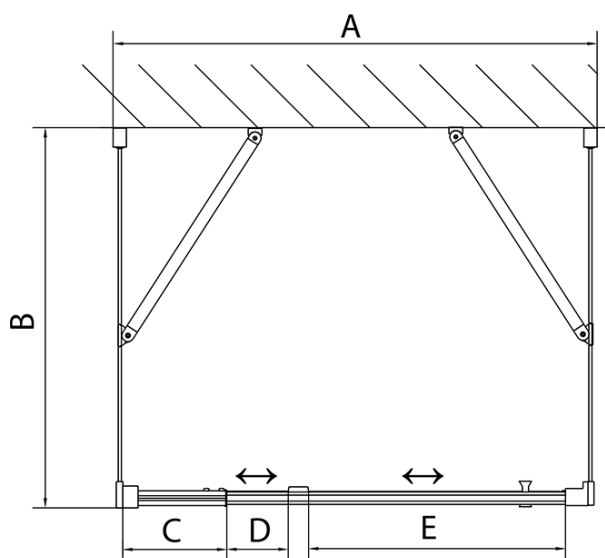

**EASY třístěnný sprchový kout 800-900x900mm,
pivot dveře, L/P varianta, sklo Brick**

Objednací kód: EL1638EL3338EL3338

Základní informace

Značka: Polysan
Série: EASY

Rozměry

Šířka: 800 mm
Výška: 1900 mm
Hloubka: 900 mm

Parametry

Barva profilu: Chrom - Leštěný hliník
Tvar: Třístěnné
Typ otevírání: Otevírací jednokřídlé
Směr otevírání: Univerzální
Šířka vstupu: 500 mm
Typ výplně: Brick sklo
Tloušťka skla: 6 mm
Vlastnosti: Rámové provedení
Hmotnost / ks: 85.0 kg
Balení: 5 ks
Záruka: 2 roky

**EASY třístěnný sprchový kout 800-900x900mm,
pivot dveře, L/P varianta, sklo Brick**

Technický list

	B
EL3138	680-700
EL3238	780-800
EL3338	880-900
EL3438	980-1000

	A	C	D	E
EL1638	775-915	204	120	500
EL1738	895-1035	264	120	560