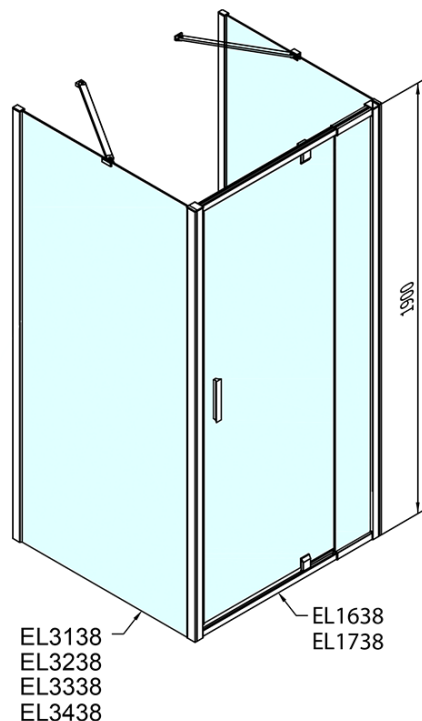

**EASY třístěnný sprchový kout 800-900x900mm,
pivot dveře, L/P varianta, sklo Brick**

Objednací kód: EL1638EL3338EL3338

Základní informace

Značka: Polysan
Série: EASY

Rozměry

Šířka: 800 mm
Výška: 1900 mm
Hloubka: 900 mm

Parametry

Barva profilu: Chrom - Leštěný hliník
Tvar: Třístěnné
Typ otevírání: Otevírací jednokřídlé
Směr otevírání: Univerzální
Šířka vstupu: 500 mm
Typ výplně: Brick sklo
Tloušťka skla: 6 mm
Vlastnosti: Rámové provedení
Hmotnost / ks: 86.0 kg
Balení: 5 ks
Záruka: 2 roky

EASY třístěnný sprchový kout 800-900x900mm,
pivot dveře, L/P varianta, sklo Brick

Technický list

	B
EL3138	680-700
EL3238	780-800
EL3338	880-900
EL3438	980-1000

	A	C	D	E
EL1638	775-915	204	120	500
EL1738	895-1035	264	120	560