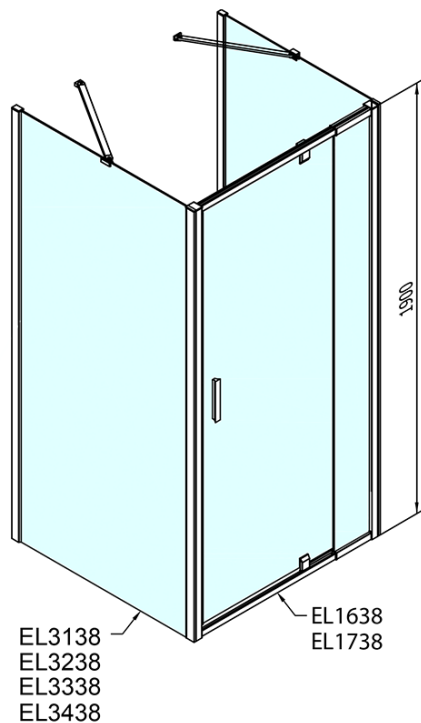

**EASY třístěnný sprchový kout 800-900x800mm,
pivot dveře, L/P varianta, sklo Brick**

Objednací kód: EL1638EL3238EL3238

Základní informace

Značka: Polysan
Série: EASY

Rozměry

Šířka: 800 mm
Výška: 1900 mm
Hloubka: 800 mm

Parametry

Barva profilu: Chrom - Leštěný hliník
Tvar: Třístěnné
Typ otevírání: Otevírací jednokřídlé
Směr otevírání: Univerzální
Šířka vstupu: 500 mm
Typ výplně: Brick sklo
Tloušťka skla: 6 mm
Vlastnosti: Rámové provedení
Hmotnost / ks: 79.0 kg
Balení: 5 ks
Záruka: 2 roky

**EASY třístěnný sprchový kout 800-900x800mm,
pivot dveře, L/P varianta, sklo Brick**

Technický list

	B
EL3138	680-700
EL3238	780-800
EL3338	880-900
EL3438	980-1000

	A	C	D	E
EL1638	775-915	204	120	500
EL1738	895-1035	264	120	560