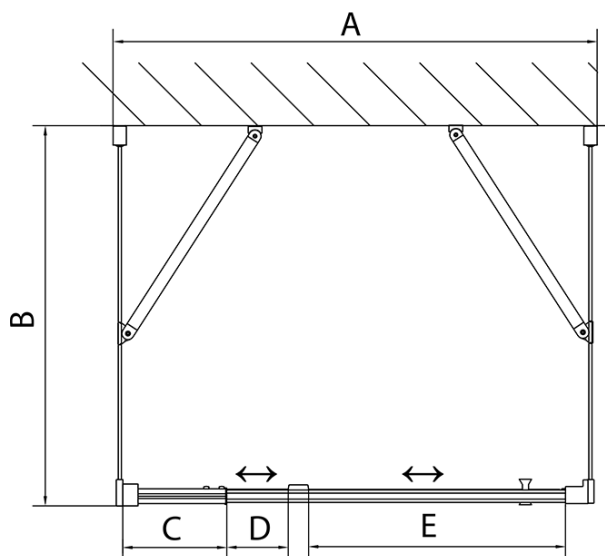

**EASY třístěnný sprchový kout 800-900x800mm,  
pivot dveře, L/P varianta, sklo Brick**

**Objednací kód:** EL1638EL3238EL3238

**Základní informace**

**Značka:** Polysan  
**Série:** EASY

**Rozměry**

**Šířka:** 800 mm  
**Výška:** 1900 mm  
**Hloubka:** 800 mm

**Parametry**

**Barva profilu:** Chrom - Leštěný hliník  
**Tvar:** Třístěnné  
**Typ otevírání:** Otevírací jednokřídlé  
**Směr otevírání:** Univerzální  
**Šířka vstupu:** 500 mm  
**Typ výplně:** Brick sklo  
**Tloušťka skla:** 6 mm  
**Vlastnosti:** Rámové provedení  
**Hmotnost / ks:** 79.0 kg  
**Balení:** 5 ks  
**Záruka:** 2 roky

**EASY třístěnný sprchový kout 800-900x800mm,  
pivot dveře, L/P varianta, sklo Brick**

**Technický list**

	B
EL3138	680-700
EL3238	780-800
EL3338	880-900
EL3438	980-1000

	A	C	D	E
EL1638	775-915	204	120	500
EL1738	895-1035	264	120	560