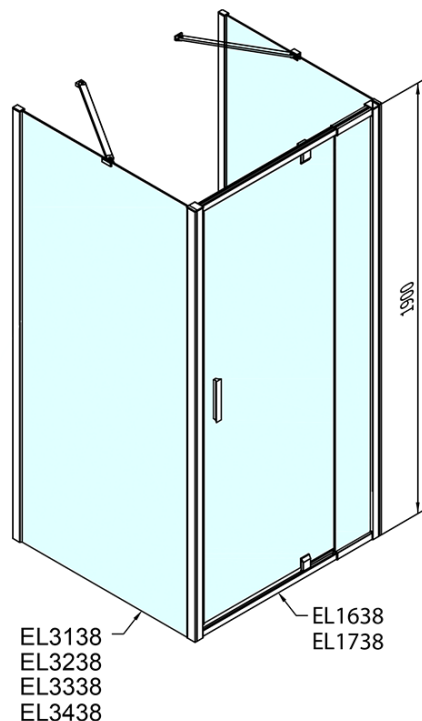

**EASY třístěnný sprchový kout 800-900x800mm,  
pivot dveře, L/P varianta, sklo Brick**

**Objednací kód:** EL1638EL3238EL3238

**Základní informace**

**Značka:** Polysan

**Série:** EASY

**Rozměry**

**Šířka:** 800 mm

**Výška:** 1900 mm

**Hloubka:** 800 mm

**Parametry**

**Barva profilu:** Chrom - Leštěný hliník

**Tvar:** Třístěnné

**Typ otevírání:** Otevírací jednokřídlé

**Směr otevírání:** Univerzální

**Šířka vstupu:** 500 mm

**Typ výplně:** Brick sklo

**Tloušťka skla:** 6 mm

**Vlastnosti:** Rámové provedení

**Hmotnost / ks:** 80.0 kg

**Balení:** 5 ks

**Záruka:** 2 roky

**EASY třístěnný sprchový kout 800-900x800mm,  
pivot dveře, L/P varianta, sklo Brick**

**Technický list**

	B
EL3138	680-700
EL3238	780-800
EL3338	880-900
EL3438	980-1000

	A	C	D	E
EL1638	775-915	204	120	500
EL1738	895-1035	264	120	560