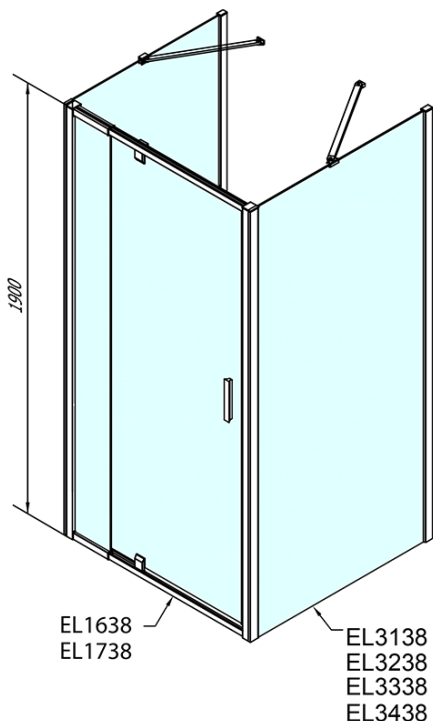

**EASY třístěnný sprchový kout 800-900x800mm,
pivot dveře, L/P varianta, sklo Brick**

Objednací kód: EL1638EL3238EL3238

Základní informace

Značka: Polysan
Série: EASY

Rozměry

Šířka: 800 mm
Výška: 1900 mm
Hloubka: 800 mm

Parametry

Barva profilu: Chrom - Leštěný hliník
Tvar: Třístěnné
Typ otevírání: Otevírací jednokřídlé
Směr otevírání: Univerzální
Šířka vstupu: 500 mm
Typ výplně: Brick sklo
Tloušťka skla: 6 mm
Vlastnosti: Rámové provedení
Hmotnost / ks: 80.0 kg
Balení: 5 ks
Záruka: 2 roky

**EASY třístěnný sprchový kout 800-900x800mm,
pivot dveře, L/P varianta, sklo Brick**

Technický list

	B
EL3138	680-700
EL3238	780-800
EL3338	880-900
EL3438	980-1000

	A	C	D	E
EL1638	775-915	204	120	500
EL1738	895-1035	264	120	560