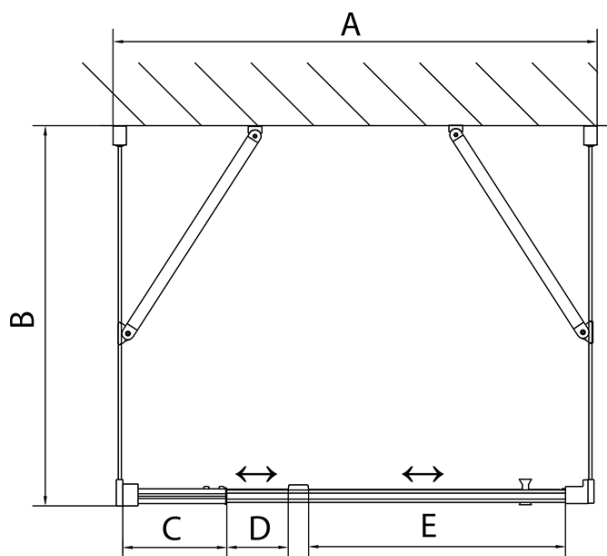

Hloubka: 800 mm

Parametry

Záruka: 2 roky

Hmotnost / ks: 79 kg

Balení: 5 ks

Barva profilu: Chrom

Tvar: Třístěnné

Typ otevírání: Otevírací jednokřídlé

Směr otevírání: Univerzální

Šířka vstupu: 500 mm

Typ výplně: Brick sklo

Tloušťka skla: 6 mm

Vlastnosti: Rámové provedení

**EASY třístěnný sprchový kout 800-900x800mm,
pivot dveře, L/P varianta, sklo Brick**

Technický list

	B
EL3138	680-700
EL3238	780-800
EL3338	880-900
EL3438	980-1000

	A	C	D	E
EL1638	775-915	204	120	500
EL1738	895-1035	264	120	560