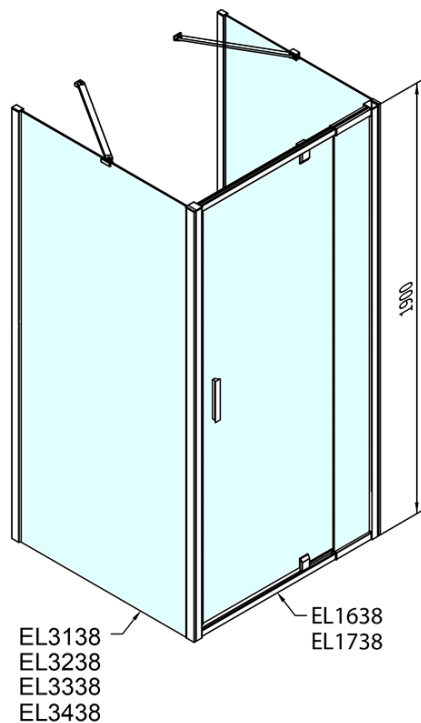

**EASY třístěnný sprchový kout 800-900x800mm,
pivot dveře, L/P varianta, sklo Brick**

Objednací kód: EL1638EL3238EL3238

Základní informace

Značka: Polysan

Série: EASY

Rozměry

Šířka: 800 mm

Výška: 1900 mm

Hloubka: 800 mm

Parametry

Záruka: 2 roky

Hmotnost / ks: 79 kg

Balení: 5 ks

Barva profilu: Chrom

Tvar: Třístěnné

Typ otevírání: Otevírací jednokřídlé

Směr otevírání: Univerzální

Šířka vstupu: 500 mm

Typ výplně: Brick sklo

Tloušťka skla: 6 mm

Vlastnosti: Rámové provedení

**EASY třístěnný sprchový kout 800-900x800mm,
pivot dveře, L/P varianta, sklo Brick**

Technický list

	B
EL3138	680-700
EL3238	780-800
EL3338	880-900
EL3438	980-1000

	A	C	D	E
EL1638	775-915	204	120	500
EL1738	895-1035	264	120	560