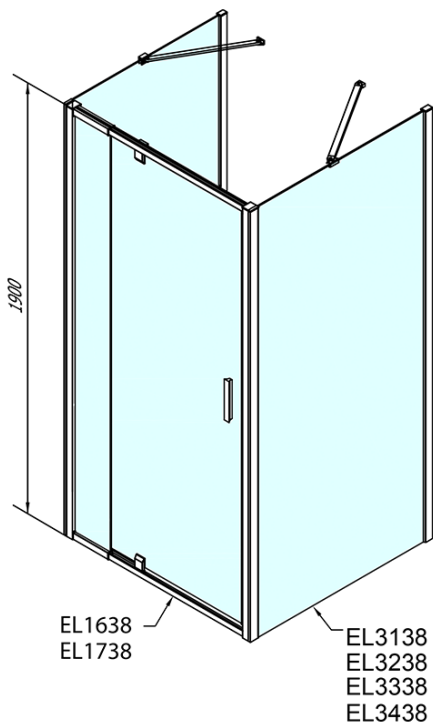

**EASY třístěnný sprchový kout 800-900x800mm,
pivot dveře, L/P varianta, sklo Brick**

Objednací kód: EL1638EL3238EL3238

Základní informace

Značka: Polysan

Série: EASY

Rozměry

Šířka: 800 mm

Výška: 1900 mm

Hloubka: 800 mm

Parametry

Záruka: 2 roky

Hmotnost / ks: 79 kg

Balení: 5 ks

Barva profilu: Chrom

Tvar: Třístěnné

Typ otevírání: Otevírací jednokřídlé

Směr otevírání: Univerzální

Šířka vstupu: 500 mm

Typ výplně: Brick sklo

Tloušťka skla: 6 mm

Vlastnosti: Rámové provedení

**EASY třístěnný sprchový kout 800-900x800mm,
pivot dveře, L/P varianta, sklo Brick**

Technický list

	B
EL3138	680-700
EL3238	780-800
EL3338	880-900
EL3438	980-1000

	A	C	D	E
EL1638	775-915	204	120	500
EL1738	895-1035	264	120	560