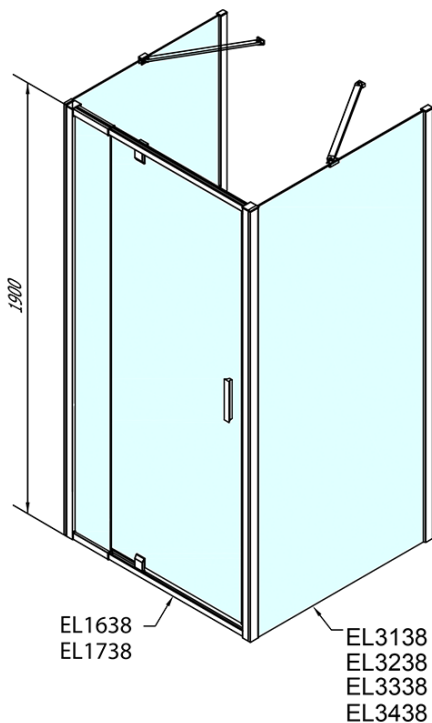

**EASY třístěnný sprchový kout 800-900x800mm,
pivot dveře, L/P varianta, sklo Brick**

Objednací kód: EL1638EL3238EL3238

Základní informace

Značka: Polysan
Série: EASY

Rozměry

Šířka: 800 mm
Výška: 1900 mm
Hloubka: 800 mm

Parametry

Barva profilu: Chrom - Leštěný hliník
Tvar: Třístěnné
Typ otevírání: Otevírací jednokřídlé
Směr otevírání: Univerzální
Šířka vstupu: 500 mm
Typ výplně: Brick sklo
Tloušťka skla: 6 mm
Vlastnosti: Rámové provedení
Hmotnost / ks: 80.0 kg
Balení: 5 ks
Záruka: 2 roky

EASY třístěnný sprchový kout 800-900x800mm,
pivot dveře, L/P varianta, sklo Brick

Technický list

	B
EL3138	680-700
EL3238	780-800
EL3338	880-900
EL3438	980-1000

	A	C	D	E
EL1638	775-915	204	120	500
EL1738	895-1035	264	120	560