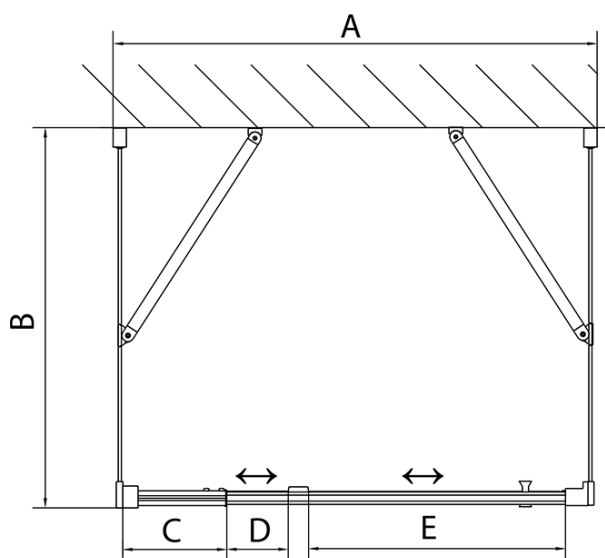

**Výška:** 1900 mm

**Hloubka:** 800 mm

**Parametry**

**Barva profilu:** Chrom - Leštěný hliník

**Tvar:** Třístěnné

**Typ otevírání:** Otevírací jednokřídlé

**Směr otevírání:** Univerzální

**Šířka vstupu:** 500 mm

**Typ výplně:** Brick sklo

**Tloušťka skla:** 6 mm

**Vlastnosti:** Rámové provedení

**Hmotnost / ks:** 80.0 kg

**Balení:** 5 ks

**Záruka:** 2 roky

**EASY třístěnný sprchový kout 800-900x800mm,  
pivot dveře, L/P varianta, sklo Brick**

**Technický list**

	B
EL3138	680-700
EL3238	780-800
EL3338	880-900
EL3438	980-1000

	A	C	D	E
EL1638	775-915	204	120	500
EL1738	895-1035	264	120	560