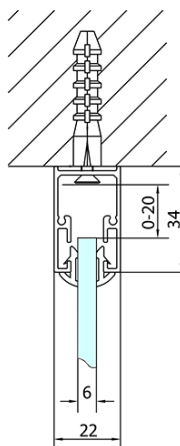

**EASY třístěnný sprchový kout 800-900x800mm,
pivot dveře, L/P varianta, sklo Brick**

Objednací kód: EL1638EL3238EL3238

Základní informace

Značka: Polysan

Série: EASY

Rozměry

Šířka: 800 mm

Výška: 1900 mm

Hloubka: 800 mm

Parametry

Záruka: 2 roky

Hmotnost / ks: 79 kg

Balení: 5 ks

Barva profilu: Chrom

Tvar: Třístěnné

Typ otevírání: Otevírací jednokřídlé

Směr otevírání: Univerzální

Šířka vstupu: 500 mm

Typ výplně: Brick sklo

Tloušťka skla: 6 mm

Vlastnosti: Rámové provedení

**EASY třístěnný sprchový kout 800-900x800mm,
pivot dveře, L/P varianta, sklo Brick**

Technický list

	B
EL3138	680-700
EL3238	780-800
EL3338	880-900
EL3438	980-1000

	A	C	D	E
EL1638	775-915	204	120	500
EL1738	895-1035	264	120	560