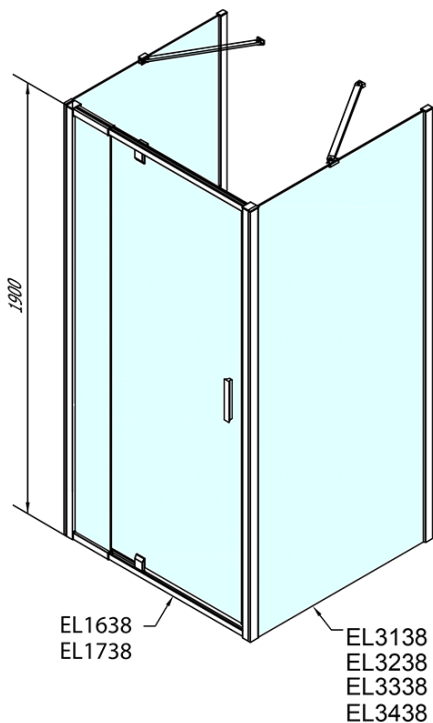

**EASY třístěnný sprchový kout 800-900x800mm,
pivot dveře, L/P varianta, sklo Brick**

Objednací kód: EL1638EL3238EL3238

Základní informace

Značka: Polysan
Série: EASY

Rozměry

Šířka: 800 mm
Výška: 1900 mm
Hloubka: 800 mm

Parametry

Barva profilu: Chrom - Leštěný hliník
Tvar: Třístěnné
Typ otevírání: Otevírací jednokřídlé
Směr otevírání: Univerzální
Šířka vstupu: 500 mm
Typ výplně: Brick sklo
Tloušťka skla: 6 mm
Vlastnosti: Rámové provedení
Hmotnost / ks: 79.0 kg
Balení: 5 ks
Záruka: 2 roky

**EASY třístěnný sprchový kout 800-900x800mm,
pivot dveře, L/P varianta, sklo Brick**

Technický list

	B
EL3138	680-700
EL3238	780-800
EL3338	880-900
EL3438	980-1000

	A	C	D	E
EL1638	775-915	204	120	500
EL1738	895-1035	264	120	560