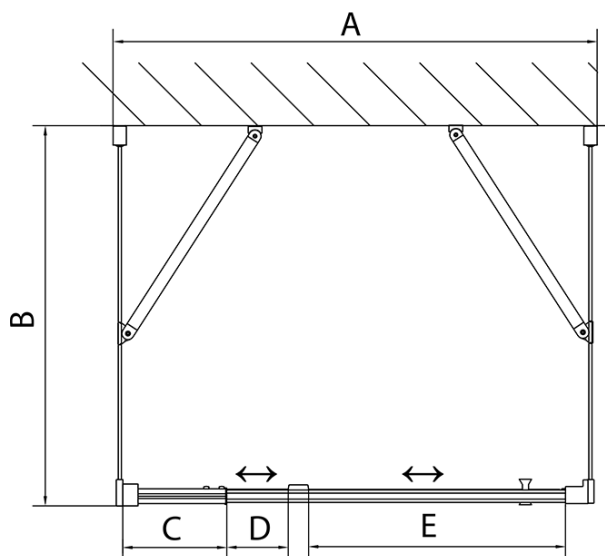

**EASY třístěnný sprchový kout 800-900x800mm,
pivot dveře, L/P varianta, sklo Brick**

Objednací kód: EL1638EL3238EL3238

Základní informace

Značka: Polysan
Série: EASY

Rozměry

Šířka: 800 mm
Výška: 1900 mm
Hloubka: 800 mm

Parametry

Barva profilu: Chrom - Leštěný hliník
Tvar: Třístěnné
Typ otevírání: Otevírací jednokřídlé
Směr otevírání: Univerzální
Šířka vstupu: 500 mm
Typ výplně: Brick sklo
Tloušťka skla: 6 mm
Vlastnosti: Rámové provedení
Hmotnost / ks: 79.0 kg
Balení: 5 ks
Záruka: 2 roky

**EASY třístěnný sprchový kout 800-900x800mm,
pivot dveře, L/P varianta, sklo Brick**

Technický list

	B
EL3138	680-700
EL3238	780-800
EL3338	880-900
EL3438	980-1000

	A	C	D	E
EL1638	775-915	204	120	500
EL1738	895-1035	264	120	560