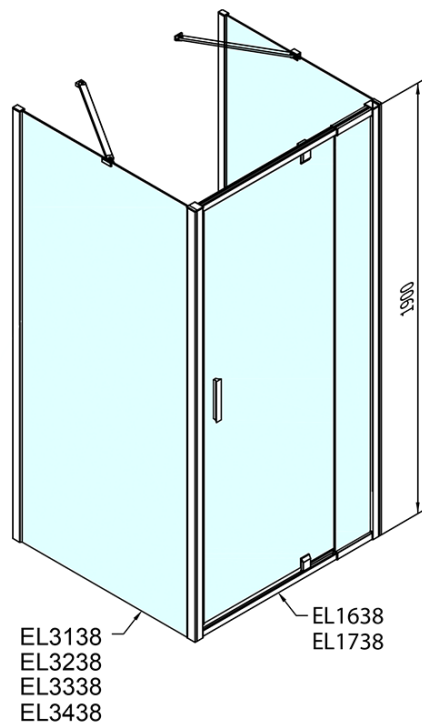

**EASY třístěnný sprchový kout 800-900x800mm,
pivot dveře, L/P varianta, sklo Brick**

Objednací kód: EL1638EL3238EL3238

Základní informace

Značka: Polysan
Série: EASY

Rozměry

Šířka: 800 mm
Výška: 1900 mm
Hloubka: 800 mm

Parametry

Barva profilu: Chrom - Leštěný hliník
Tvar: Třístěnné
Typ otevírání: Otevírací jednokřídlé
Směr otevírání: Univerzální
Šířka vstupu: 500 mm
Typ výplně: Brick sklo
Tloušťka skla: 6 mm
Vlastnosti: Rámové provedení
Hmotnost / ks: 80.0 kg
Balení: 5 ks
Záruka: 2 roky

EASY třístěnný sprchový kout 800-900x800mm,
pivot dveře, L/P varianta, sklo Brick

Technický list

	B
EL3138	680-700
EL3238	780-800
EL3338	880-900
EL3438	980-1000

	A	C	D	E
EL1638	775-915	204	120	500
EL1738	895-1035	264	120	560