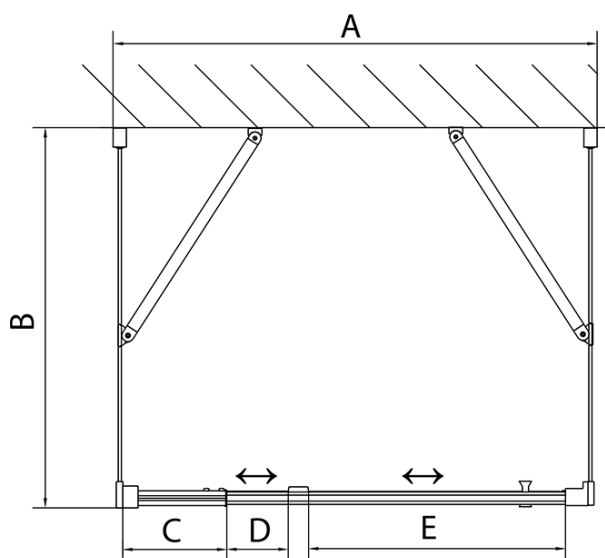

**EASY třístěnný sprchový kout 800-900x700mm,
pivot dveře, L/P varianta, sklo Brick**

Objednací kód: EL1638EL3138EL3138

Základní informace

Značka: Polysan
Série: EASY

Rozměry

Šířka: 800 mm
Výška: 1900 mm
Hloubka: 700 mm

Parametry

Barva profilu: Chrom - Leštěný hliník
Tvar: Třístěnné
Typ otevírání: Otevírací jednokřídlé
Směr otevírání: Univerzální
Šířka vstupu: 500 mm
Typ výplně: Brick sklo
Tloušťka skla: 6 mm
Vlastnosti: Rámové provedení
Hmotnost / ks: 73.0 kg
Balení: 5 ks
Záruka: 2 roky

**EASY třístěnný sprchový kout 800-900x700mm,
pivot dveře, L/P varianta, sklo Brick**

Technický list

	B
EL3138	680-700
EL3238	780-800
EL3338	880-900
EL3438	980-1000

	A	C	D	E
EL1638	775-915	204	120	500
EL1738	895-1035	264	120	560