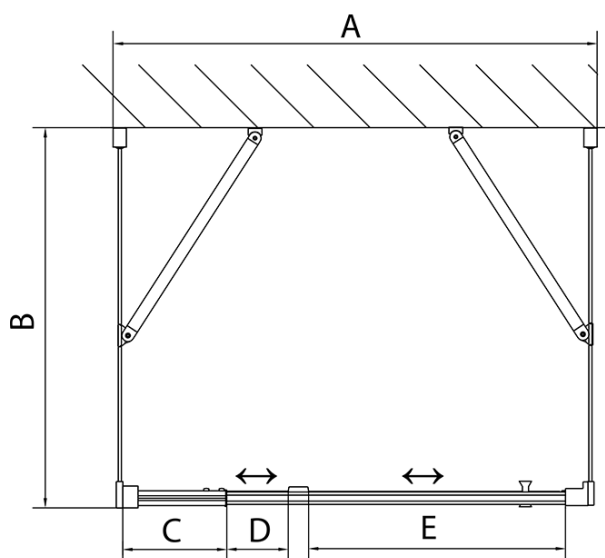

EASY třístěnný sprchový kout 800-900x700mm, pivot dveře, L/P varianta, sklo Brick

Objednací kód: EL1638EL3138EL3138

Základní informace

Značka: Polysan
Série: EASY

Rozměry

Šířka: 800 mm
Výška: 1900 mm
Hloubka: 700 mm

Parametry

Barva profilu: Chrom
Tvar: Třístěnné
Typ otevírání: Otevírací jednokřídlé
Směr otevírání: Univerzální
Šířka vstupu: 500 mm
Typ výplně: Brick sklo
Tloušťka skla: 6 mm
Vlastnosti: Rámové provedení
Hmotnost / ks: 73.0 kg
Balení: 5 ks
Záruka: 2 roky

EASY třístěnný sprchový kout 800-900x700mm,
pivot dveře, L/P varianta, sklo Brick

Technický list

	B
EL3138	680-700
EL3238	780-800
EL3338	880-900
EL3438	980-1000

	A	C	D	E
EL1638	775-915	204	120	500
EL1738	895-1035	264	120	560