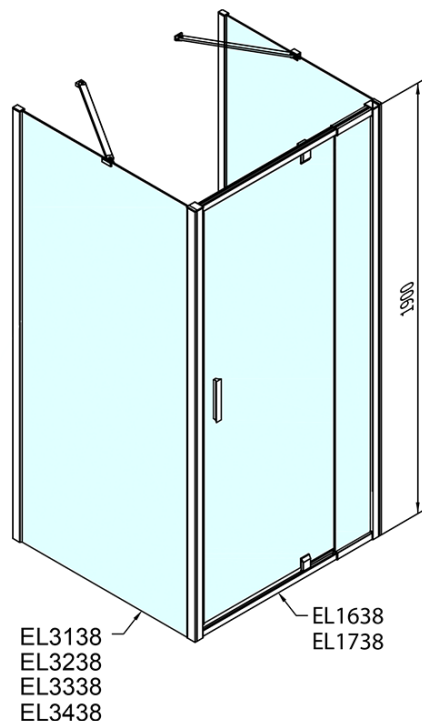

# EASY třístěnný sprchový kout 800-900x700mm, pivot dveře, L/P varianta, sklo Brick

Objednací kód: EL1638EL3138EL3138

## Rozměry

Šířka: 800 mm  
Výška: 1900 mm  
Hloubka: 700 mm

## Parametry

Záruka: 2 roky  
Hmotnost / ks: 73 kg  
Balení: 5 ks  
Barva profilu: Chrom  
Tvar: Třístěnné  
Typ otevírání: Otevírací jednokřídlé  
Směr otevírání: Univerzální  
Šířka vstupu: 500 mm  
Typ výplně: Brick sklo  
Tloušťka skla: 6 mm  
Vlastnosti: Rámové provedení

**EASY třístěnný sprchový kout 800-900x700mm,  
pivot dveře, L/P varianta, sklo Brick**

**Technický list**

	B
EL3138	680-700
EL3238	780-800
EL3338	880-900
EL3438	980-1000

	A	C	D	E
EL1638	775-915	204	120	500
EL1738	895-1035	264	120	560