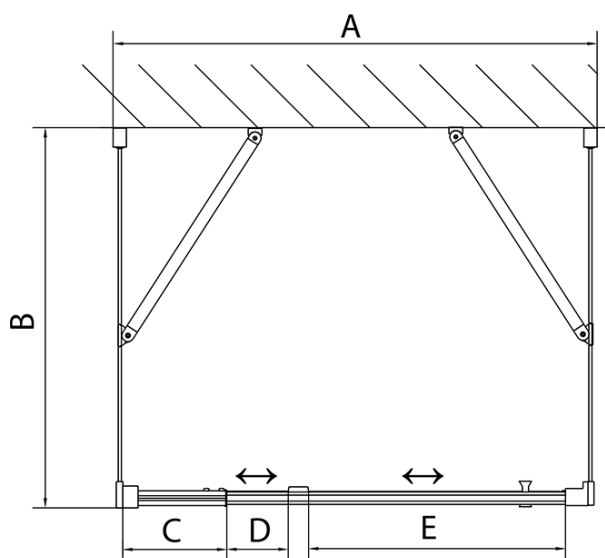

**EASY třístěnný sprchový kout 800-900x700mm,
pivot dveře, L/P varianta, sklo Brick**

Objednací kód: EL1638EL3138EL3138

Základní informace

Značka: Polysan
Série: EASY

Rozměry

Šířka: 800 mm
Výška: 1900 mm
Hloubka: 700 mm

Parametry

Barva profilu: Chrom - Leštěný hliník
Tvar: Třístěnné
Typ otevírání: Otevírací jednokřídlé
Směr otevírání: Univerzální
Šířka vstupu: 500 mm
Typ výplně: Brick sklo
Tloušťka skla: 6 mm
Vlastnosti: Rámové provedení
Hmotnost / ks: 74.0 kg
Balení: 5 ks
Záruka: 2 roky

**EASY třístěnný sprchový kout 800-900x700mm,
pivot dveře, L/P varianta, sklo Brick**

Technický list

	B
EL3138	680-700
EL3238	780-800
EL3338	880-900
EL3438	980-1000

	A	C	D	E
EL1638	775-915	204	120	500
EL1738	895-1035	264	120	560