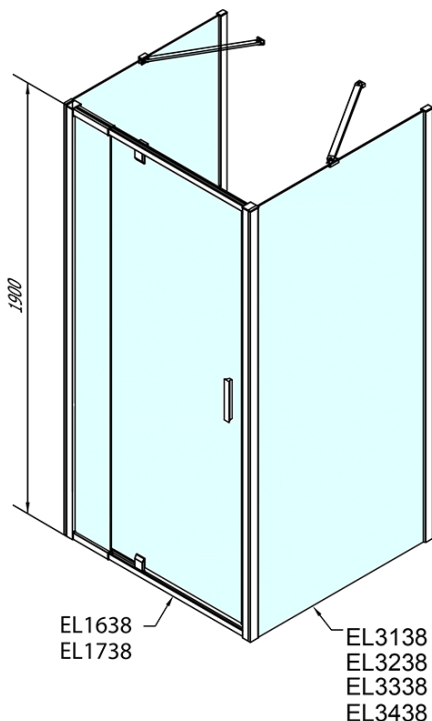

EASY třístěnný sprchový kout 800-900x700mm, pivot dveře, L/P varianta, sklo Brick

Objednací kód: EL1638EL3138EL3138

Základní informace

Značka: Polysan
Série: EASY

Rozměry

Šířka: 800 mm
Výška: 1900 mm
Hloubka: 700 mm

Parametry

Barva profilu: Chrom - Leštěný hliník
Tvar: Třístěnné
Typ otevírání: Otevírací jednokřídlé
Směr otevírání: Univerzální
Šířka vstupu: 500 mm
Typ výplně: Brick sklo
Tloušťka skla: 6 mm
Vlastnosti: Rámové provedení
Hmotnost / ks: 74.0 kg
Balení: 5 ks
Záruka: 2 roky

**EASY třístěnný sprchový kout 800-900x700mm,
pivot dveře, L/P varianta, sklo Brick**

Technický list

	B
EL3138	680-700
EL3238	780-800
EL3338	880-900
EL3438	980-1000

	A	C	D	E
EL1638	775-915	204	120	500
EL1738	895-1035	264	120	560