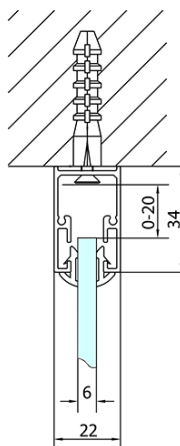

# EASY třístěnný sprchový kout 800-900x700mm, pivot dveře, L/P varianta, sklo Brick

Objednací kód: EL1638EL3138EL3138

## Rozměry

Šířka: 800 mm  
Výška: 1900 mm  
Hloubka: 700 mm

## Parametry

Záruka: 2 roky  
Hmotnost / ks: 73 kg  
Balení: 5 ks  
Barva profilu: Chrom  
Tvar: Třístěnné  
Typ otevírání: Otevírací jednokřídlé  
Směr otevírání: Univerzální  
Šířka vstupu: 500 mm  
Typ výplně: Brick sklo  
Tloušťka skla: 6 mm  
Vlastnosti: Rámové provedení

**EASY třístěnný sprchový kout 800-900x700mm,  
pivot dveře, L/P varianta, sklo Brick**

**Technický list**

	B
EL3138	680-700
EL3238	780-800
EL3338	880-900
EL3438	980-1000

	A	C	D	E
EL1638	775-915	204	120	500
EL1738	895-1035	264	120	560