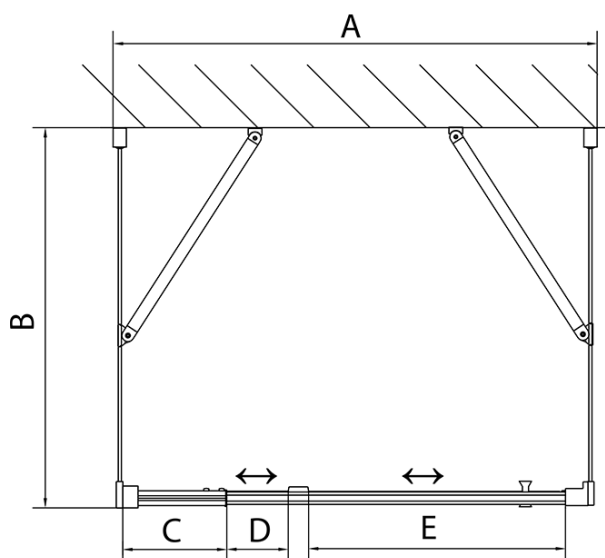

EASY třístěnný sprchový kout 800-900x700mm, pivot dveře, L/P varianta, sklo Brick

Objednací kód: EL1638EL3138EL3138

Základní informace

Značka: Polysan
Série: EASY

Rozměry

Šířka: 800 mm
Výška: 1900 mm
Hloubka: 700 mm

Parametry

Barva profilu: Chrom - Leštěný hliník
Tvar: Třístěnné
Typ otevírání: Otevírací jednokřídlé
Směr otevírání: Univerzální
Šířka vstupu: 500 mm
Typ výplně: Brick sklo
Tloušťka skla: 6 mm
Vlastnosti: Rámové provedení
Hmotnost / ks: 74.0 kg
Balení: 5 ks
Záruka: 2 roky

**EASY třístěnný sprchový kout 800-900x700mm,
pivot dveře, L/P varianta, sklo Brick**

Technický list

	B
EL3138	680-700
EL3238	780-800
EL3338	880-900
EL3438	980-1000

	A	C	D	E
EL1638	775-915	204	120	500
EL1738	895-1035	264	120	560