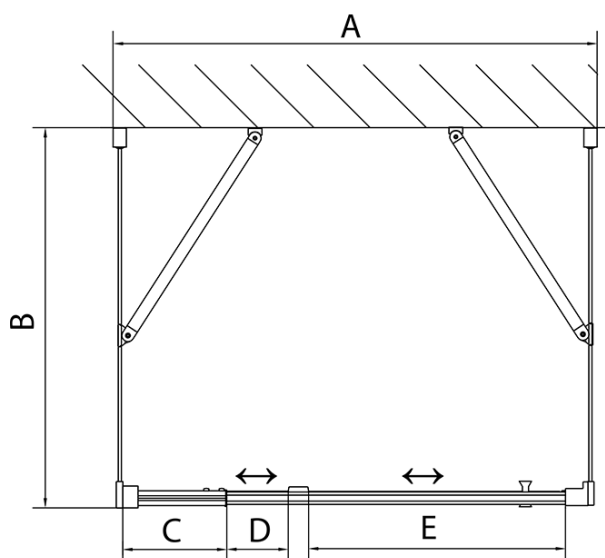

## Rozměry

Šířka: 800 mm  
Výška: 1900 mm  
Hloubka: 700 mm

## Parametry

Záruka: 2 roky  
Hmotnost / ks: 73 kg  
Balení: 5 ks  
Barva profilu: Chrom  
Tvar: Třístěnné  
Typ otevírání: Otevírací jednokřídlé  
Směr otevírání: Univerzální  
Šířka vstupu: 500 mm  
Typ výplně: Brick sklo  
Tloušťka skla: 6 mm  
Vlastnosti: Rámové provedení

**EASY třístěnný sprchový kout 800-900x700mm,  
pivot dveře, L/P varianta, sklo Brick**

**Technický list**

	B
EL3138	680-700
EL3238	780-800
EL3338	880-900
EL3438	980-1000

	A	C	D	E
EL1638	775-915	204	120	500
EL1738	895-1035	264	120	560