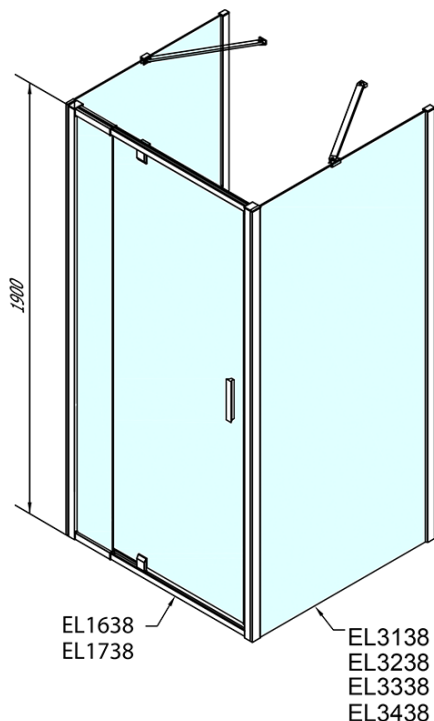

EASY třístěnný sprchový kout 800-900x700mm, pivot dveře, L/P varianta, sklo Brick

Objednací kód: EL1638EL3138EL3138

Základní informace

Značka: Polysan
Série: EASY

Rozměry

Šířka: 800 mm
Výška: 1900 mm
Hloubka: 700 mm

Parametry

Barva profilu: Chrom
Tvar: Třístěnné
Typ otevírání: Otevírací jednokřídlé
Směr otevírání: Univerzální
Šířka vstupu: 500 mm
Typ výplně: Brick sklo
Tloušťka skla: 6 mm
Vlastnosti: Rámové provedení
Hmotnost / ks: 73.0 kg
Balení: 5 ks
Záruka: 2 roky

EASY třístěnný sprchový kout 800-900x700mm,
pivot dveře, L/P varianta, sklo Brick

Technický list

	B
EL3138	680-700
EL3238	780-800
EL3338	880-900
EL3438	980-1000

	A	C	D	E
EL1638	775-915	204	120	500
EL1738	895-1035	264	120	560