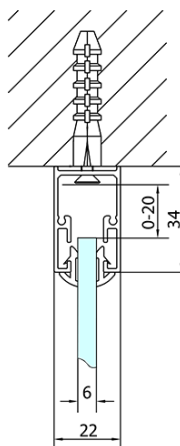

EASY třístěnný sprchový kout 800-900x700mm, pivot dveře, L/P varianta, sklo Brick

Objednací kód: EL1638EL3138EL3138

Základní informace

Značka: Polysan
Série: EASY

Rozměry

Šířka: 800 mm
Výška: 1900 mm
Hloubka: 700 mm

Parametry

Barva profilu: Chrom - Leštěný hliník
Tvar: Třístěnné
Typ otevírání: Otevírací jednokřídlé
Směr otevírání: Univerzální
Šířka vstupu: 500 mm
Typ výplně: Brick sklo
Tloušťka skla: 6 mm
Vlastnosti: Rámové provedení
Hmotnost / ks: 74.0 kg
Balení: 5 ks
Záruka: 2 roky

**EASY třístěnný sprchový kout 800-900x700mm,
pivot dveře, L/P varianta, sklo Brick**

Technický list

	B
EL3138	680-700
EL3238	780-800
EL3338	880-900
EL3438	980-1000

	A	C	D	E
EL1638	775-915	204	120	500
EL1738	895-1035	264	120	560