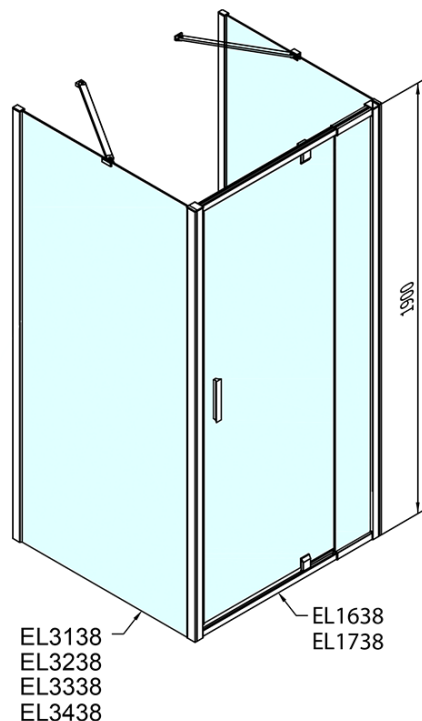

**EASY třístěnný sprchový kout 800-900x700mm,
pivot dveře, L/P varianta, sklo Brick**

Objednací kód: EL1638EL3138EL3138

Základní informace

Značka: Polysan
Série: EASY

Rozměry

Šířka: 800 mm
Výška: 1900 mm
Hloubka: 700 mm

Parametry

Barva profilu: Chrom - Leštěný hliník
Tvar: Třístěnné
Typ otevírání: Otevírací jednokřídlé
Směr otevírání: Univerzální
Šířka vstupu: 500 mm
Typ výplně: Brick sklo
Tloušťka skla: 6 mm
Vlastnosti: Rámové provedení
Hmotnost / ks: 73.0 kg
Balení: 5 ks
Záruka: 2 roky

**EASY třístěnný sprchový kout 800-900x700mm,
pivot dveře, L/P varianta, sklo Brick**

Technický list

	B
EL3138	680-700
EL3238	780-800
EL3338	880-900
EL3438	980-1000

	A	C	D	E
EL1638	775-915	204	120	500
EL1738	895-1035	264	120	560