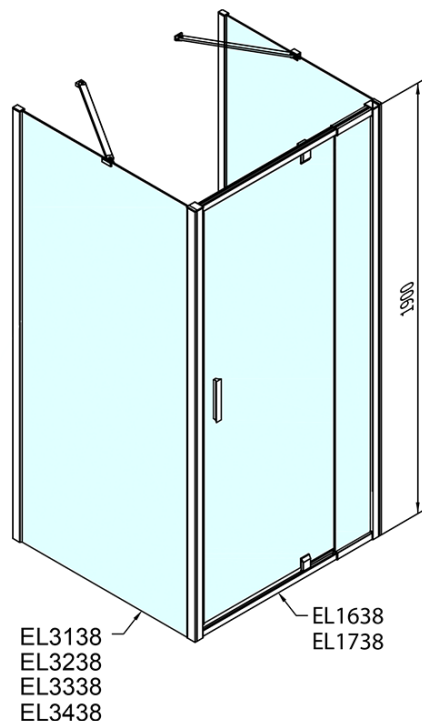

EASY třístěnný sprchový kout 800-900x700mm, pivot dveře, L/P varianta, sklo Brick

Objednací kód: EL1638EL3138EL3138

Základní informace

Značka: Polysan
Série: EASY

Rozměry

Šířka: 800 mm
Výška: 1900 mm
Hloubka: 700 mm

Parametry

Barva profilu: Chrom
Tvar: Třístěnné
Typ otevírání: Otevírací jednokřídlé
Směr otevírání: Univerzální
Šířka vstupu: 500 mm
Typ výplně: Brick sklo
Tloušťka skla: 6 mm
Vlastnosti: Rámové provedení
Hmotnost / ks: 73.0 kg
Balení: 5 ks
Záruka: 2 roky

EASY třístěnný sprchový kout 800-900x700mm,
pivot dveře, L/P varianta, sklo Brick

Technický list

	B
EL3138	680-700
EL3238	780-800
EL3338	880-900
EL3438	980-1000

	A	C	D	E
EL1638	775-915	204	120	500
EL1738	895-1035	264	120	560