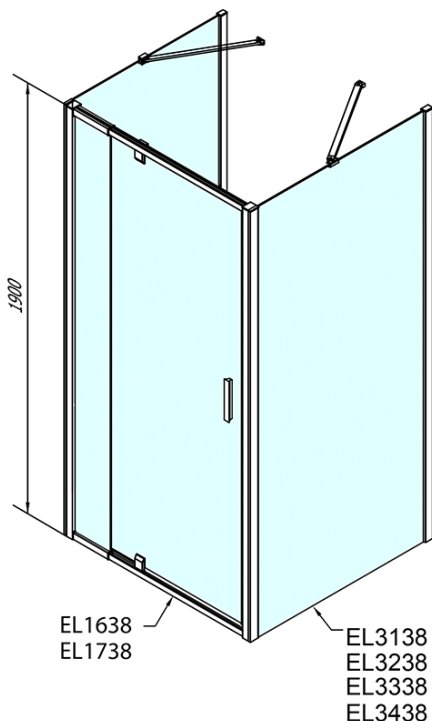

## Rozměry

Šířka: 800 mm  
Výška: 1900 mm  
Hloubka: 700 mm

## Parametry

Záruka: 2 roky  
Hmotnost / ks: 73 kg  
Balení: 5 ks  
Barva profilu: Chrom  
Tvar: Třístěnné  
Typ otevírání: Otevírací jednokřídlé  
Směr otevírání: Univerzální  
Šířka vstupu: 500 mm  
Typ výplně: Brick sklo  
Tloušťka skla: 6 mm  
Vlastnosti: Rámové provedení

**EASY třístěnný sprchový kout 800-900x700mm,  
pivot dveře, L/P varianta, sklo Brick**

**Technický list**

	B
EL3138	680-700
EL3238	780-800
EL3338	880-900
EL3438	980-1000

	A	C	D	E
EL1638	775-915	204	120	500
EL1738	895-1035	264	120	560