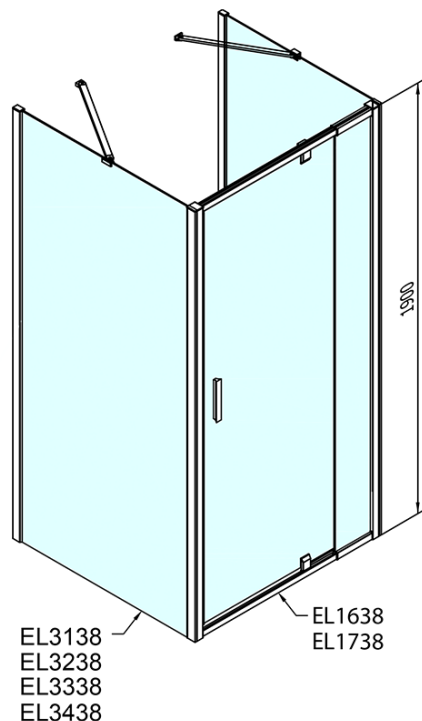

EASY třístěnný sprchový kout 800-900x700mm, pivot dveře, L/P varianta, sklo Brick

Objednací kód: EL1638EL3138EL3138

Základní informace

Značka: Polysan
Série: EASY

Rozměry

Šířka: 800 mm
Výška: 1900 mm
Hloubka: 700 mm

Parametry

Barva profilu: Chrom - Leštěný hliník
Tvar: Třístěnné
Typ otevírání: Otevírací jednokřídlé
Směr otevírání: Univerzální
Šířka vstupu: 500 mm
Typ výplně: Brick sklo
Tloušťka skla: 6 mm
Vlastnosti: Rámové provedení
Hmotnost / ks: 74.0 kg
Balení: 5 ks
Záruka: 2 roky

**EASY třístěnný sprchový kout 800-900x700mm,
pivot dveře, L/P varianta, sklo Brick**

Technický list

	B
EL3138	680-700
EL3238	780-800
EL3338	880-900
EL3438	980-1000

	A	C	D	E
EL1638	775-915	204	120	500
EL1738	895-1035	264	120	560