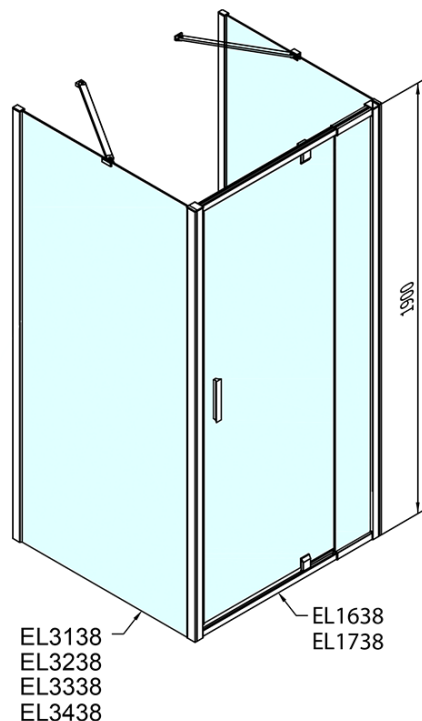

**EASY třístěnný sprchový kout 800-900x700mm,
pivot dveře, L/P varianta, sklo Brick**

Objednací kód: EL1638EL3138EL3138

Základní informace

Značka: Polysan
Série: EASY

Rozměry

Šířka: 800 mm
Výška: 1900 mm
Hloubka: 700 mm

Parametry

Barva profilu: Chrom - Leštěný hliník
Tvar: Třístěnné
Typ otevírání: Otevírací jednokřídlé
Směr otevírání: Univerzální
Šířka vstupu: 500 mm
Typ výplně: Brick sklo
Tloušťka skla: 6 mm
Vlastnosti: Rámové provedení
Hmotnost / ks: 74.0 kg
Balení: 5 ks
Záruka: 2 roky

**EASY třístěnný sprchový kout 800-900x700mm,
pivot dveře, L/P varianta, sklo Brick**

Technický list

	B
EL3138	680-700
EL3238	780-800
EL3338	880-900
EL3438	980-1000

	A	C	D	E
EL1638	775-915	204	120	500
EL1738	895-1035	264	120	560