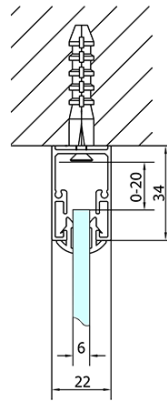

EASY třístěnný sprchový kout 1200x1000mm, L/P varianta, sklo Brick

Objednací kód: EL1238EL3438EL3438

Základní informace

Značka: Polysan

Série: EASY

Rozměry

Šířka: 1200 mm

Výška: 1900 mm

Hloubka: 1000 mm

Parametry

Záruka: 2 roky

Hmotnost / ks: 99.5 kg

Balení: 5 ks

Barva profilu: Chrom

Tvar: Třístěnné

Typ otevírání: Posuvné

Směr otevírání: Univerzální

Šířka vstupu: 480 mm

Typ výplně: Brick sklo

Tloušťka skla: 6 mm

Vlastnosti: Rámové provedení

**EASY třístěnný sprchový kout 1200x1000mm, L/P
varianta, sklo Brick**

Technický list

	B
EL3138	680-700
EL3238	780-800
EL3338	880-900
EL3438	980-1000

	A	C	D
EL1138	1090-1130	500	430
EL1238	1190-1230	530	480