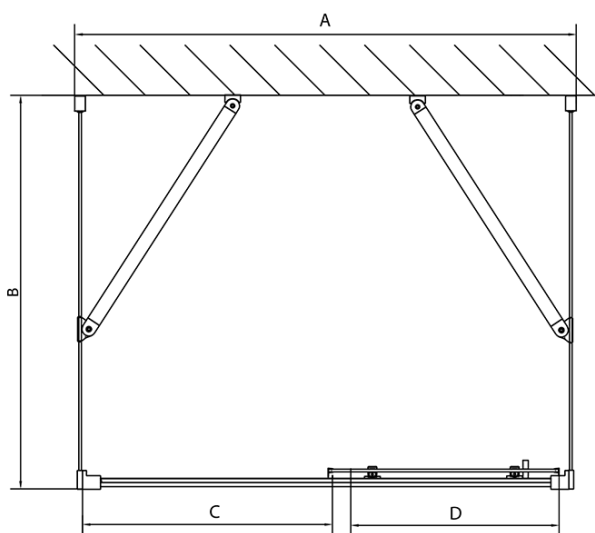

EASY třístěnný sprchový kout 1200x1000mm, L/P varianta, sklo Brick

Objednací kód: EL1238EL3438EL3438

Základní informace

Značka: Polysan
Série: EASY

Rozměry

Šířka: 1200 mm
Výška: 1900 mm
Hloubka: 1000 mm

Parametry

Barva profilu: Chrom - Leštěný hliník
Tvar: Třístěnné
Typ otevírání: Posuvné
Směr otevírání: Univerzální
Šířka vstupu: 480 mm
Typ výplně: Brick sklo
Tloušťka skla: 6 mm
Vlastnosti: Rámové provedení
Hmotnost / ks: 99.5 kg
Balení: 5 ks
Záruka: 2 roky

**EASY třístěnný sprchový kout 1200x1000mm, L/P
varianta, sklo Brick**

Technický list

	B
EL3138	680-700
EL3238	780-800
EL3338	880-900
EL3438	980-1000

	A	C	D
EL1138	1090-1130	500	430
EL1238	1190-1230	530	480