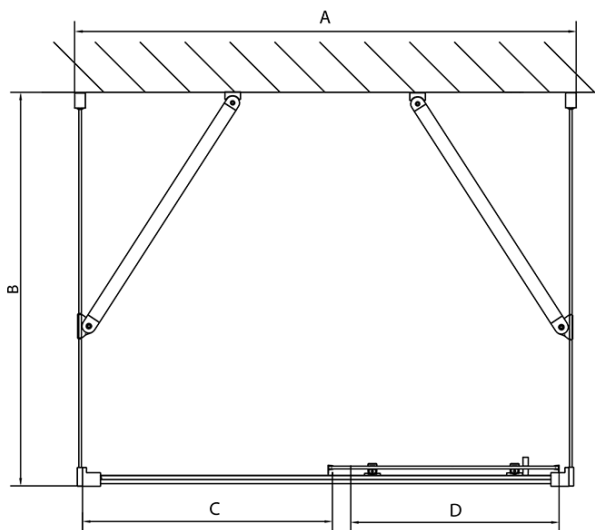

EASY třístěnný sprchový kout 1200x1000mm, L/P varianta, sklo Brick

Objednací kód: EL1238EL3438EL3438

Základní informace

Značka: Polysan
Série: EASY

Rozměry

Šířka: 1200 mm
Výška: 1900 mm
Hloubka: 1000 mm

Parametry

Barva profilu: Chrom - Leštěný hliník
Tvar: Třístěnné
Typ otevírání: Posuvné
Směr otevírání: Univerzální
Šířka vstupu: 480 mm
Typ výplně: Brick sklo
Tloušťka skla: 6 mm
Vlastnosti: Rámové provedení
Hmotnost / ks: 100.5 kg
Balení: 5 ks
Záruka: 2 roky

**EASY třístěnný sprchový kout 1200x1000mm, L/P
varianta, sklo Brick**

Technický list

	B
EL3138	680-700
EL3238	780-800
EL3338	880-900
EL3438	980-1000

	A	C	D
EL1138	1090-1130	500	430
EL1238	1190-1230	530	480