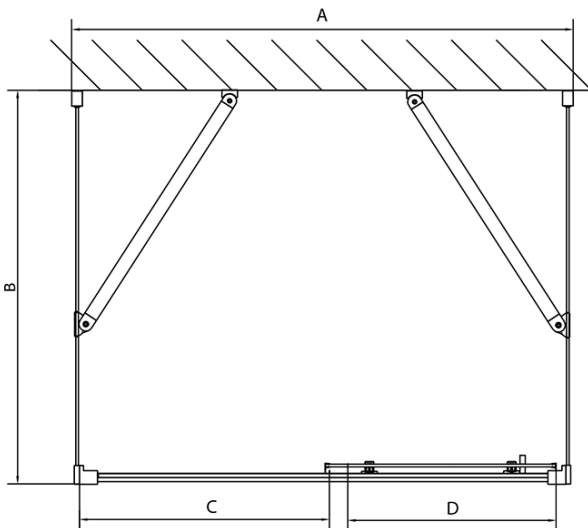

Hloubka: 1000 mm

Parametry

Záruka: 2 roky

Hmotnost / ks: 99.5 kg

Balení: 5 ks

Barva profilu: Chrom

Tvar: Třístěnné

Typ otevírání: Posuvné

Směr otevírání: Univerzální

Šířka vstupu: 480 mm

Typ výplně: Brick sklo

Tloušťka skla: 6 mm

Vlastnosti: Rámové provedení

**EASY třístěnný sprchový kout 1200x1000mm, L/P
varianta, sklo Brick**

Technický list

	B
EL3138	680-700
EL3238	780-800
EL3338	880-900
EL3438	980-1000

	A	C	D
EL1138	1090-1130	500	430
EL1238	1190-1230	530	480