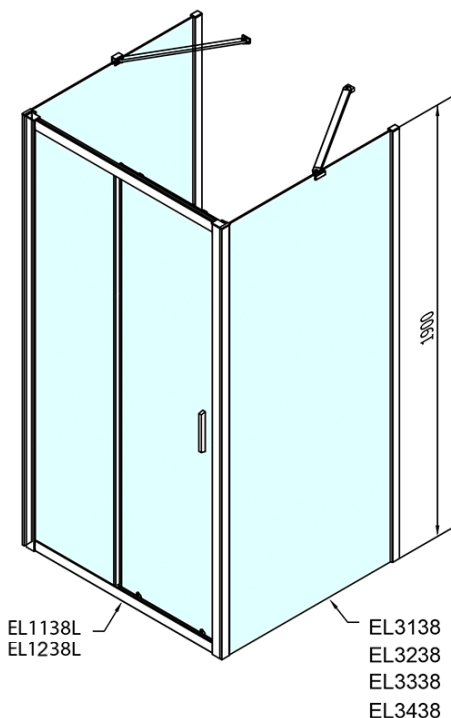

# EASY třístěnný sprchový kout 1200x900mm, L/P varianta, sklo Brick

Objednací kód: EL1238EL3338EL3338

## Rozměry

Šířka: 1200 mm  
Výška: 1900 mm  
Hloubka: 900 mm

## Parametry

Barva profilu: Chrom - Leštěný hliník  
Tvar: Třístěnné  
Typ otevírání: Posuvné  
Směr otevírání: Univerzální  
Šířka vstupu: 480 mm  
Typ výplně: Brick sklo  
Tloušťka skla: 6 mm  
Vlastnosti: Rámové provedení  
Hmotnost / ks: 94.5 kg  
Balení: 5 ks  
Záruka: 2 roky

**EASY třístěnný sprchový kout 1200x900mm, L/P  
varianta, sklo Brick**

**Technický list**

	B
EL3138	680-700
EL3238	780-800
EL3338	880-900
EL3438	980-1000

	A	C	D
EL1138	1090-1130	500	430
EL1238	1190-1230	530	480