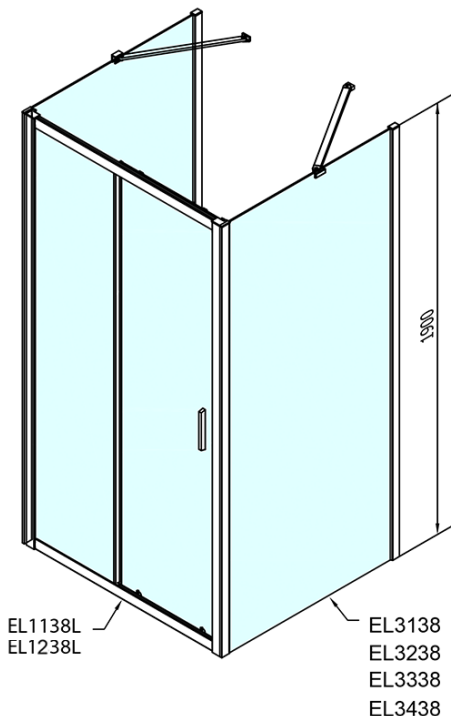

EASY třístěnný sprchový kout 1200x900mm, L/P varianta, sklo Brick

Objednací kód: EL1238EL3338EL3338

Základní informace

Značka: Polysan

Série: EASY

Rozměry

Šířka: 1200 mm

Výška: 1900 mm

Hloubka: 900 mm

Parametry

Záruka: 2 roky

Hmotnost / ks: 93.5 kg

Balení: 5 ks

Barva profilu: Chrom

Tvar: Třístěnné

Typ otevírání: Posuvné

Směr otevírání: Univerzální

Šířka vstupu: 480 mm

Typ výplně: Brick bezpečnostní sklo

Tloušťka skla: 6 mm

Vlastnosti: Rámové provedení

**EASY třístěnný sprchový kout 1200x900mm, L/P
varianta, sklo Brick**

Technický list

	B
EL3138	680-700
EL3238	780-800
EL3338	880-900
EL3438	980-1000

	A	C	D
EL1138	1090-1130	500	430
EL1238	1190-1230	530	480