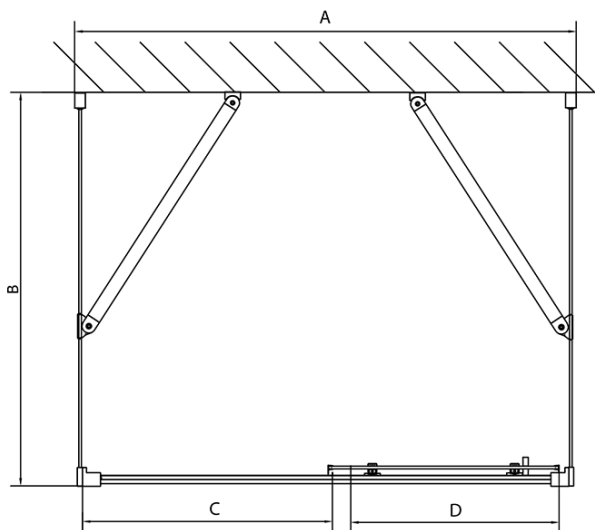

Hloubka: 900 mm

Parametry

Záruka: 2 roky

Hmotnost / ks: 93.5 kg

Balení: 5 ks

Barva profilu: Chrom

Tvar: Třístěnné

Typ otevírání: Posuvné

Směr otevírání: Univerzální

Šířka vstupu: 480 mm

Typ výplně: Brick bezpečnostní sklo

Tloušťka skla: 6 mm

Vlastnosti: Rámové provedení

**EASY třístěnný sprchový kout 1200x900mm, L/P
varianta, sklo Brick**

Technický list

	B
EL3138	680-700
EL3238	780-800
EL3338	880-900
EL3438	980-1000

	A	C	D
EL1138	1090-1130	500	430
EL1238	1190-1230	530	480