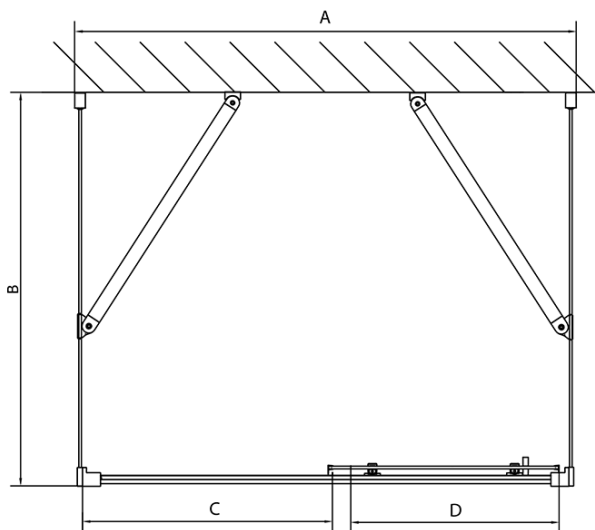

## Rozměry

Šířka: 1200 mm  
Výška: 1900 mm  
Hloubka: 900 mm

## Parametry

Barva profilu: Chrom - Leštěný hliník  
Tvar: Třístěnné  
Typ otevírání: Posuvné  
Směr otevírání: Univerzální  
Šířka vstupu: 480 mm  
Typ výplně: Brick sklo  
Tloušťka skla: 6 mm  
Vlastnosti: Rámové provedení  
Hmotnost / ks: 94.5 kg  
Balení: 5 ks  
Záruka: 2 roky

**EASY třístěnný sprchový kout 1200x900mm, L/P  
varianta, sklo Brick**

**Technický list**

	B
EL3138	680-700
EL3238	780-800
EL3338	880-900
EL3438	980-1000

	A	C	D
EL1138	1090-1130	500	430
EL1238	1190-1230	530	480