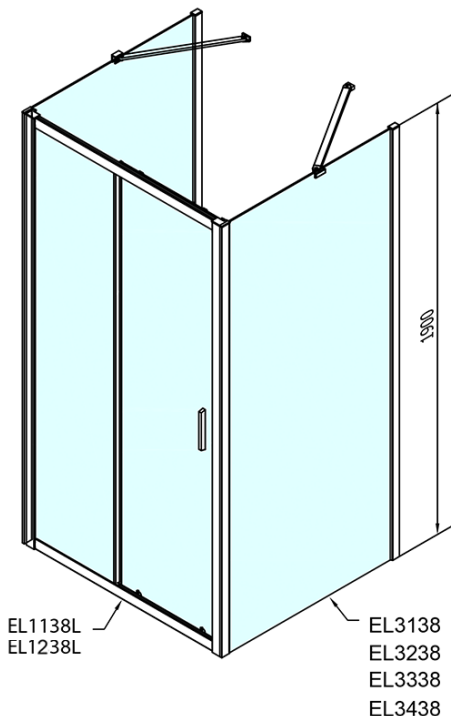

# EASY třístěnný sprchový kout 1200x900mm, L/P varianta, sklo Brick

Objednací kód: EL1238EL3338EL3338

## Rozměry

Šířka: 1200 mm  
Výška: 1900 mm  
Hloubka: 900 mm

## Parametry

Barva profilu: Chrom  
Tvar: Třístěnné  
Typ otevírání: Posuvné  
Směr otevírání: Univerzální  
Šířka vstupu: 480 mm  
Typ výplně: Brick sklo  
Tloušťka skla: 6 mm  
Vlastnosti: Rámové provedení  
Hmotnost / ks: 93.5 kg  
Balení: 5 ks  
Záruka: 2 roky

**EASY třístěnný sprchový kout 1200x900mm, L/P  
varianta, sklo Brick**

**Technický list**

	B
EL3138	680-700
EL3238	780-800
EL3338	880-900
EL3438	980-1000

	A	C	D
EL1138	1090-1130	500	430
EL1238	1190-1230	530	480