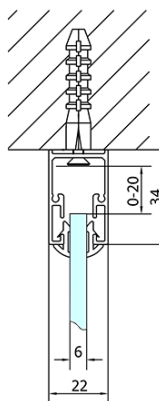

EASY třístěnný sprchový kout 1200x900mm, L/P varianta, sklo Brick

Objednací kód: EL1238EL3338EL3338

Základní informace

Značka: Polysan

Série: EASY

Rozměry

Šířka: 1200 mm

Výška: 1900 mm

Hloubka: 900 mm

Parametry

Záruka: 2 roky

Hmotnost / ks: 93.5 kg

Balení: 5 ks

Barva profilu: Chrom

Tvar: Třístěnné

Typ otevírání: Posuvné

Směr otevírání: Univerzální

Šířka vstupu: 480 mm

Typ výplně: Brick bezpečnostní sklo

Tloušťka skla: 6 mm

Vlastnosti: Rámové provedení

**EASY třístěnný sprchový kout 1200x900mm, L/P
varianta, sklo Brick**

Technický list

	B
EL3138	680-700
EL3238	780-800
EL3338	880-900
EL3438	980-1000

	A	C	D
EL1138	1090-1130	500	430
EL1238	1190-1230	530	480