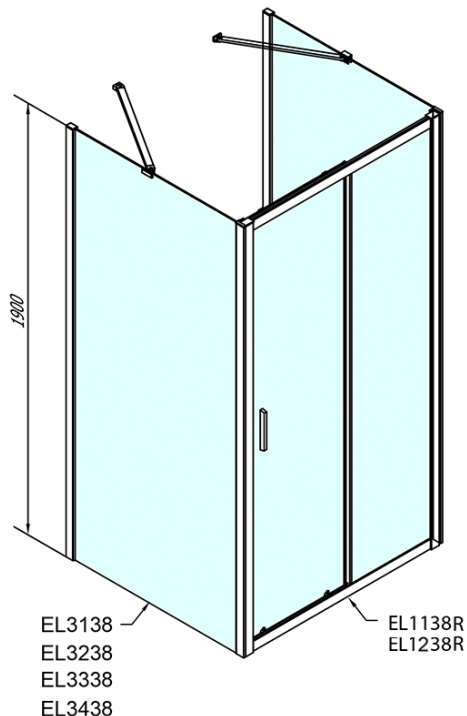

# EASY třístěnný sprchový kout 1200x900mm, L/P varianta, sklo Brick

Objednací kód: EL1238EL3338EL3338

## Rozměry

Šířka: 1200 mm  
Výška: 1900 mm  
Hloubka: 900 mm

## Parametry

Barva profilu: Chrom  
Tvar: Třístěnné  
Typ otevírání: Posuvné  
Směr otevírání: Univerzální  
Šířka vstupu: 480 mm  
Typ výplně: Brick sklo  
Tloušťka skla: 6 mm  
Vlastnosti: Rámové provedení  
Hmotnost / ks: 93.5 kg  
Balení: 5 ks  
Záruka: 2 roky

**EASY třístěnný sprchový kout 1200x900mm, L/P  
varianta, sklo Brick**

**Technický list**

	B
EL3138	680-700
EL3238	780-800
EL3338	880-900
EL3438	980-1000

	A	C	D
EL1138	1090-1130	500	430
EL1238	1190-1230	530	480