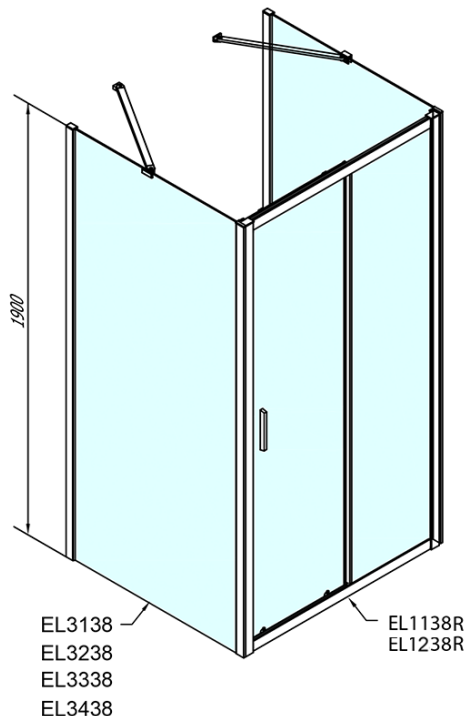

EASY třístěnný sprchový kout 1200x900mm, L/P varianta, sklo Brick

Objednací kód: EL1238EL3338EL3338

Základní informace

Značka: Polysan
Série: EASY

Rozměry

Šířka: 1200 mm
Výška: 1900 mm
Hloubka: 900 mm

Parametry

Barva profilu: Chrom - Leštěný hliník
Tvar: Třístěnné
Typ otevírání: Posuvné
Směr otevírání: Univerzální
Šířka vstupu: 480 mm
Typ výplně: Brick sklo
Tloušťka skla: 6 mm
Vlastnosti: Rámové provedení
Hmotnost / ks: 93.5 kg
Balení: 5 ks
Záruka: 2 roky

**EASY třístěnný sprchový kout 1200x900mm, L/P
varianta, sklo Brick**

Technický list

	B
EL3138	680-700
EL3238	780-800
EL3338	880-900
EL3438	980-1000

	A	C	D
EL1138	1090-1130	500	430
EL1238	1190-1230	530	480