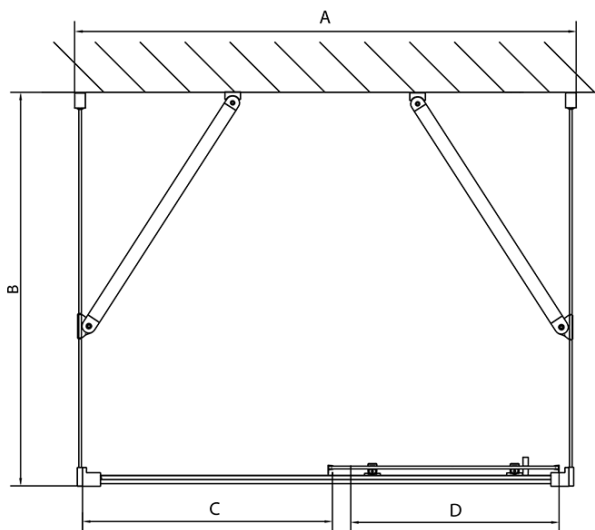

EASY třístěnný sprchový kout 1200x900mm, L/P varianta, sklo Brick

Objednací kód: EL1238EL3338EL3338

Základní informace

Značka: Polysan
Série: EASY

Rozměry

Šířka: 1200 mm
Výška: 1900 mm
Hloubka: 900 mm

Parametry

Barva profilu: Chrom - Leštěný hliník
Tvar: Třístěnné
Typ otevírání: Posuvné
Směr otevírání: Univerzální
Šířka vstupu: 480 mm
Typ výplně: Brick sklo
Tloušťka skla: 6 mm
Vlastnosti: Rámové provedení
Hmotnost / ks: 93.5 kg
Balení: 5 ks
Záruka: 2 roky

**EASY třístěnný sprchový kout 1200x900mm, L/P
varianta, sklo Brick**

Technický list

	B
EL3138	680-700
EL3238	780-800
EL3338	880-900
EL3438	980-1000

	A	C	D
EL1138	1090-1130	500	430
EL1238	1190-1230	530	480