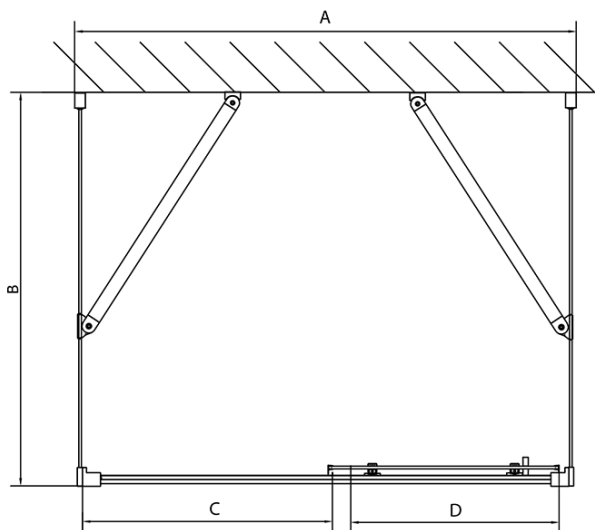

## Rozměry

Šířka: 1200 mm  
Výška: 1900 mm  
Hloubka: 900 mm

## Parametry

Barva profilu: Chrom  
Tvar: Třístěnné  
Typ otevírání: Posuvné  
Směr otevírání: Univerzální  
Šířka vstupu: 480 mm  
Typ výplně: Brick sklo  
Tloušťka skla: 6 mm  
Vlastnosti: Rámové provedení  
Hmotnost / ks: 93.5 kg  
Balení: 5 ks  
Záruka: 2 roky

**EASY třístěnný sprchový kout 1200x900mm, L/P  
varianta, sklo Brick**

**Technický list**

	B
EL3138	680-700
EL3238	780-800
EL3338	880-900
EL3438	980-1000

	A	C	D
EL1138	1090-1130	500	430
EL1238	1190-1230	530	480