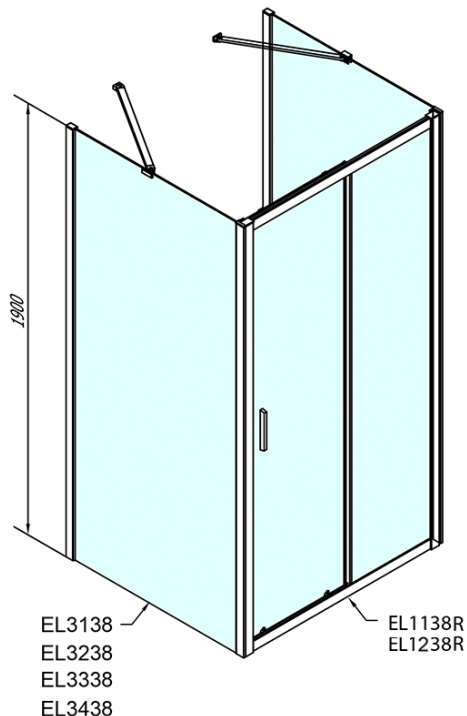

EASY třístěnný sprchový kout 1200x900mm, L/P varianta, sklo Brick

Objednací kód: EL1238EL3338EL3338

Základní informace

Značka: Polysan

Série: EASY

Rozměry

Šířka: 1200 mm

Výška: 1900 mm

Hloubka: 900 mm

Parametry

Záruka: 2 roky

Hmotnost / ks: 93.5 kg

Balení: 5 ks

Barva profilu: Chrom

Tvar: Třístěnné

Typ otevírání: Posuvné

Směr otevírání: Univerzální

Šířka vstupu: 480 mm

Typ výplně: Brick bezpečnostní sklo

Tloušťka skla: 6 mm

Vlastnosti: Rámové provedení

**EASY třístěnný sprchový kout 1200x900mm, L/P
varianta, sklo Brick**

Technický list

	B
EL3138	680-700
EL3238	780-800
EL3338	880-900
EL3438	980-1000

	A	C	D
EL1138	1090-1130	500	430
EL1238	1190-1230	530	480