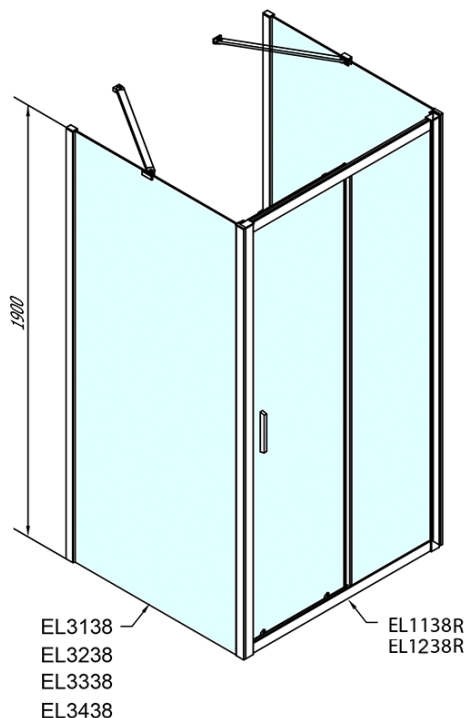

# EASY třístěnný sprchový kout 1200x900mm, L/P varianta, sklo Brick

Objednací kód: EL1238EL3338EL3338

## Rozměry

Šířka: 1200 mm  
Výška: 1900 mm  
Hloubka: 900 mm

## Parametry

Barva profilu: Chrom - Leštěný hliník  
Tvar: Třístěnné  
Typ otevírání: Posuvné  
Směr otevírání: Univerzální  
Šířka vstupu: 480 mm  
Typ výplně: Brick sklo  
Tloušťka skla: 6 mm  
Vlastnosti: Rámové provedení  
Hmotnost / ks: 94.5 kg  
Balení: 5 ks  
Záruka: 2 roky

**EASY třístěnný sprchový kout 1200x900mm, L/P  
varianta, sklo Brick**

**Technický list**

	B
EL3138	680-700
EL3238	780-800
EL3338	880-900
EL3438	980-1000

	A	C	D
EL1138	1090-1130	500	430
EL1238	1190-1230	530	480