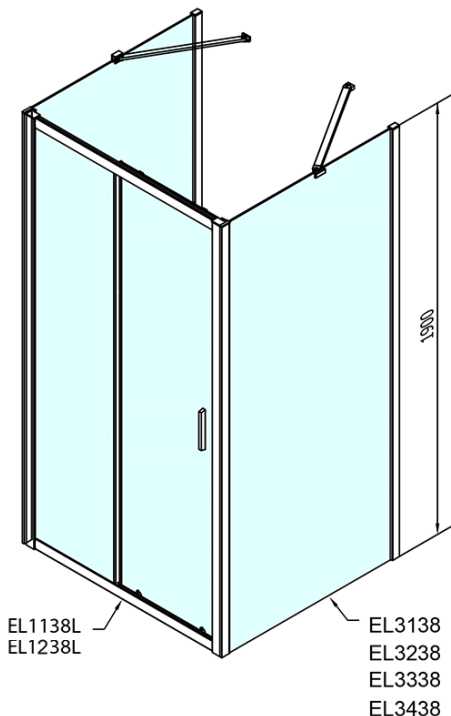

# EASY třístěnný sprchový kout 1200x800mm, L/P varianta, sklo Brick

Objednací kód: EL1238EL3238EL3238

## Rozměry

Šířka: 1200 mm

Výška: 1900 mm

Hloubka: 800 mm

## Parametry

Barva profilu: Chrom - Leštěný hliník

Tvar: Třístěnné

Typ otevírání: Posuvné

Směr otevírání: Univerzální

Šířka vstupu: 480 mm

Typ výplně: Brick sklo

Tloušťka skla: 6 mm

Vlastnosti: Rámové provedení

Hmotnost / ks: 87.5 kg

Balení: 5 ks

Záruka: 2 roky

**EASY třístěnný sprchový kout 1200x800mm, L/P  
varianta, sklo Brick**

**Technický list**

	B
EL3138	680-700
EL3238	780-800
EL3338	880-900
EL3438	980-1000