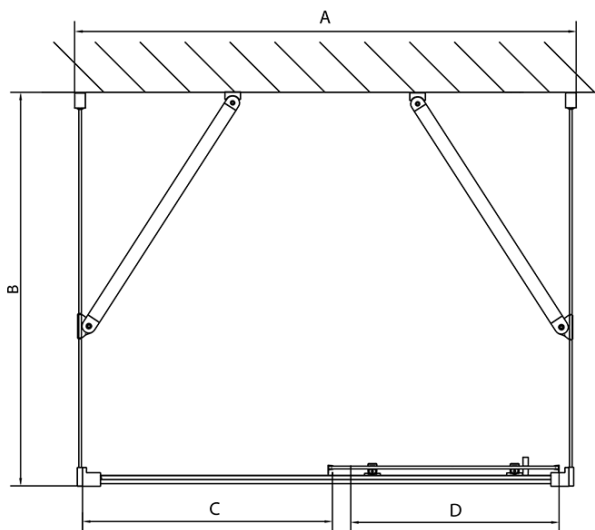

## Rozměry

Šířka: 1200 mm

Výška: 1900 mm

Hloubka: 800 mm

## Parametry

Barva profilu: Chrom - Leštěný hliník

Tvar: Třístěnné

Typ otevírání: Posuvné

Směr otevírání: Univerzální

Šířka vstupu: 480 mm

Typ výplně: Brick sklo

Tloušťka skla: 6 mm

Vlastnosti: Rámové provedení

Hmotnost / ks: 87.5 kg

Balení: 5 ks

Záruka: 2 roky

**EASY třístěnný sprchový kout 1200x800mm, L/P  
varianta, sklo Brick**

**Technický list**

	B
EL3138	680-700
EL3238	780-800
EL3338	880-900
EL3438	980-1000