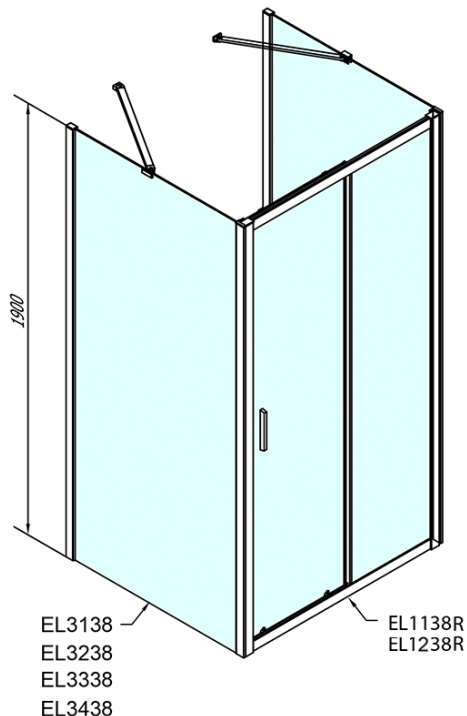

EASY třístěnný sprchový kout 1200x800mm, L/P varianta, sklo Brick

Objednací kód: EL1238EL3238EL3238

Základní informace

Značka: Polysan
Série: EASY

Rozměry

Šířka: 1200 mm
Výška: 1900 mm
Hloubka: 800 mm

Parametry

Záruka: 2 roky
Hmotnost / ks: 87.5 kg
Balení: 5 ks
Barva profilu: Chrom
Tvar: Třístěnné
Typ otevírání: Posuvné
Směr otevírání: Univerzální
Šířka vstupu: 480 mm
Typ výplně: Brick sklo
Tloušťka skla: 6 mm
Vlastnosti: Rámové provedení

**EASY třístěnný sprchový kout 1200x800mm, L/P
varianta, sklo Brick**

Technický list

	B
EL3138	680-700
EL3238	780-800
EL3338	880-900
EL3438	980-1000

	A	C	D
EL1138	1090-1130	500	430
EL1238	1190-1230	530	480