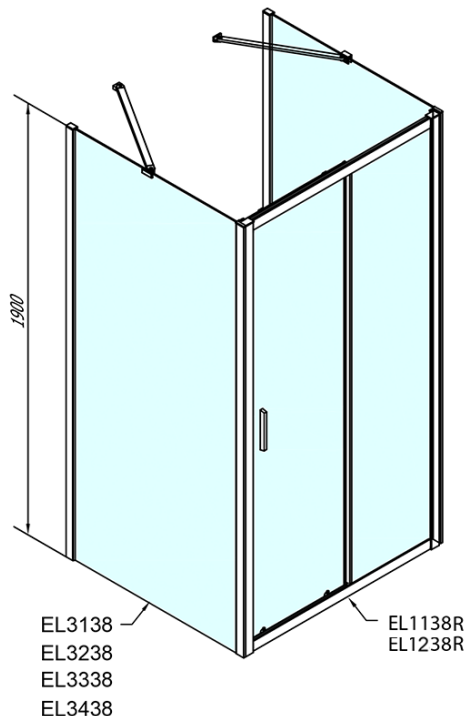

# EASY třístěnný sprchový kout 1200x800mm, L/P varianta, sklo Brick

Objednací kód: EL1238EL3238EL3238

## Rozměry

Šířka: 1200 mm

Výška: 1900 mm

Hloubka: 800 mm

## Parametry

Barva profilu: Chrom - Leštěný hliník

Tvar: Třístěnné

Typ otevírání: Posuvné

Směr otevírání: Univerzální

Šířka vstupu: 480 mm

Typ výplně: Brick sklo

Tloušťka skla: 6 mm

Vlastnosti: Rámové provedení

Hmotnost / ks: 87.5 kg

Balení: 5 ks

Záruka: 2 roky

**EASY třístěnný sprchový kout 1200x800mm, L/P  
varianta, sklo Brick**

**Technický list**

	B
EL3138	680-700
EL3238	780-800
EL3338	880-900
EL3438	980-1000