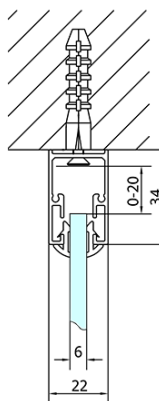

## Rozměry

Šířka: 1200 mm

Výška: 1900 mm

Hloubka: 800 mm

## Parametry

Barva profilu: Chrom - Leštěný hliník

Tvar: Třístěnné

Typ otevírání: Posuvné

Směr otevírání: Univerzální

Šířka vstupu: 480 mm

Typ výplně: Brick sklo

Tloušťka skla: 6 mm

Vlastnosti: Rámové provedení

Hmotnost / ks: 87.5 kg

Balení: 5 ks

Záruka: 2 roky

**EASY třístěnný sprchový kout 1200x800mm, L/P  
varianta, sklo Brick**

**Technický list**

	B
EL3138	680-700
EL3238	780-800
EL3338	880-900
EL3438	980-1000

	A	C	D
EL1138	1090-1130	500	430
EL1238	1190-1230	530	480