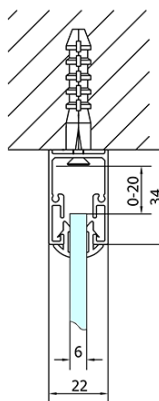

EASY třístěnný sprchový kout 1200x800mm, L/P varianta, sklo Brick

Objednací kód: EL1238EL3238EL3238

Základní informace

Značka: Polysan
Série: EASY

Rozměry

Šířka: 1200 mm
Výška: 1900 mm
Hloubka: 800 mm

Parametry

Záruka: 2 roky
Hmotnost / ks: 87.5 kg
Balení: 5 ks
Barva profilu: Chrom
Tvar: Třístěnné
Typ otevírání: Posuvné
Směr otevírání: Univerzální
Šířka vstupu: 480 mm
Typ výplně: Brick sklo
Tloušťka skla: 6 mm
Vlastnosti: Rámové provedení

**EASY třístěnný sprchový kout 1200x800mm, L/P
varianta, sklo Brick**

Technický list

	B
EL3138	680-700
EL3238	780-800
EL3338	880-900
EL3438	980-1000

	A	C	D
EL1138	1090-1130	500	430
EL1238	1190-1230	530	480