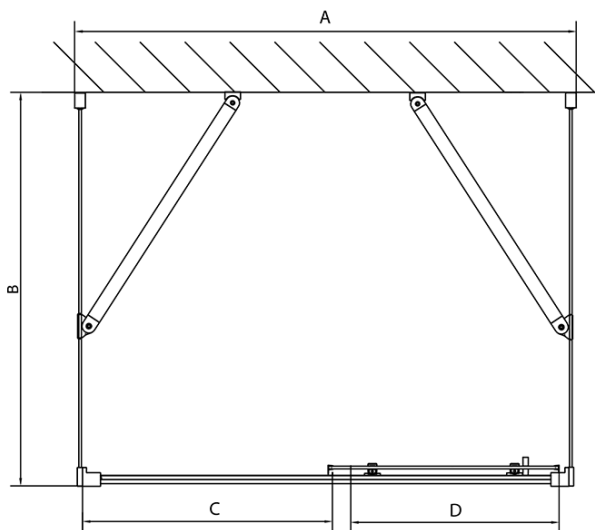

EASY třístěnný sprchový kout 1200x800mm, L/P varianta, sklo Brick

Objednací kód: EL1238EL3238EL3238

Základní informace

Značka: Polysan
Série: EASY

Rozměry

Šířka: 1200 mm
Výška: 1900 mm
Hloubka: 800 mm

Parametry

Záruka: 2 roky
Hmotnost / ks: 87.5 kg
Balení: 5 ks
Barva profilu: Chrom
Tvar: Třístěnné
Typ otevírání: Posuvné
Směr otevírání: Univerzální
Šířka vstupu: 480 mm
Typ výplně: Brick sklo
Tloušťka skla: 6 mm
Vlastnosti: Rámové provedení

**EASY třístěnný sprchový kout 1200x800mm, L/P
varianta, sklo Brick**

Technický list

	B
EL3138	680-700
EL3238	780-800
EL3338	880-900
EL3438	980-1000

	A	C	D
EL1138	1090-1130	500	430
EL1238	1190-1230	530	480