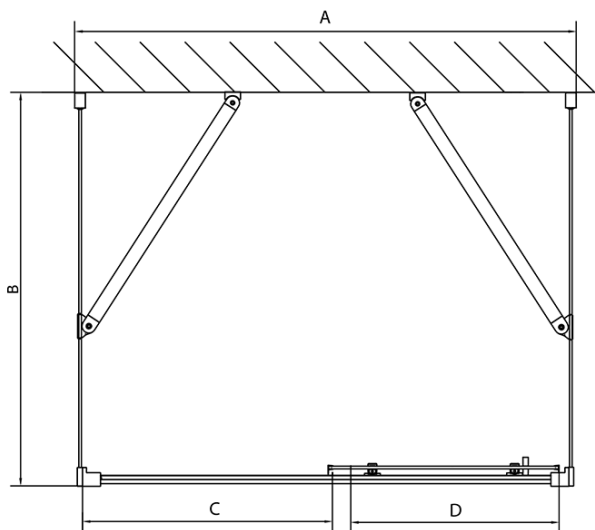

## Rozměry

Šířka: 1200 mm

Výška: 1900 mm

Hloubka: 800 mm

## Parametry

Barva profilu: Chrom - Leštěný hliník

Tvar: Třístěnné

Typ otevírání: Posuvné

Směr otevírání: Univerzální

Šířka vstupu: 480 mm

Typ výplně: Brick sklo

Tloušťka skla: 6 mm

Vlastnosti: Rámové provedení

Hmotnost / ks: 88.5 kg

Balení: 5 ks

Záruka: 2 roky

**EASY třístěnný sprchový kout 1200x800mm, L/P  
varianta, sklo Brick**

**Technický list**

	B
EL3138	680-700
EL3238	780-800
EL3338	880-900
EL3438	980-1000