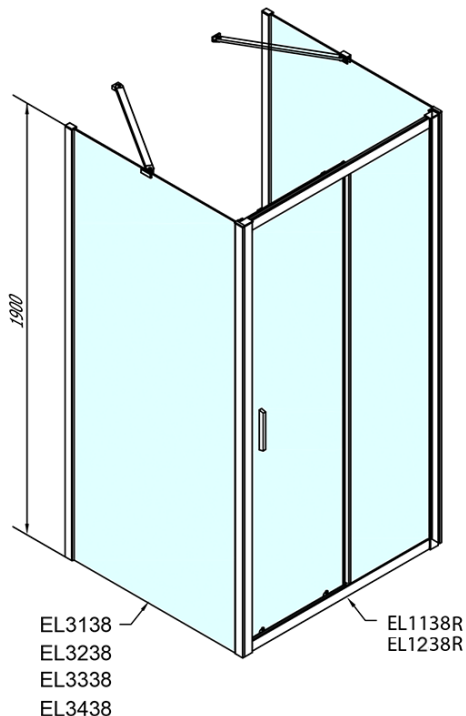

# EASY třístěnný sprchový kout 1200x800mm, L/P varianta, sklo Brick

Objednací kód: EL1238EL3238EL3238

## Rozměry

Šířka: 1200 mm

Výška: 1900 mm

Hloubka: 800 mm

## Parametry

Barva profilu: Chrom - Leštěný hliník

Tvar: Třístěnné

Typ otevírání: Posuvné

Směr otevírání: Univerzální

Šířka vstupu: 480 mm

Typ výplně: Brick sklo

Tloušťka skla: 6 mm

Vlastnosti: Rámové provedení

Hmotnost / ks: 88.5 kg

Balení: 5 ks

Záruka: 2 roky

**EASY třístěnný sprchový kout 1200x800mm, L/P  
varianta, sklo Brick**

**Technický list**

	B
EL3138	680-700
EL3238	780-800
EL3338	880-900
EL3438	980-1000