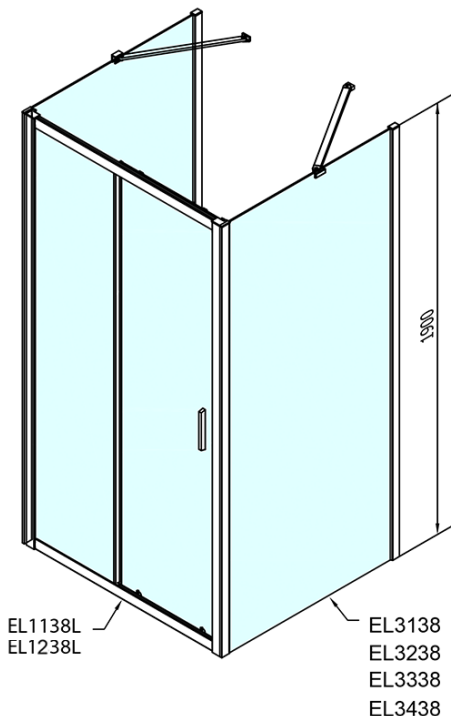

EASY třístěnný sprchový kout 1200x800mm, L/P varianta, sklo Brick

Objednací kód: EL1238EL3238EL3238

Základní informace

Značka: Polysan
Série: EASY

Rozměry

Šířka: 1200 mm
Výška: 1900 mm
Hloubka: 800 mm

Parametry

Záruka: 2 roky
Hmotnost / ks: 87.5 kg
Balení: 5 ks
Barva profilu: Chrom
Tvar: Třístěnné
Typ otevírání: Posuvné
Směr otevírání: Univerzální
Šířka vstupu: 480 mm
Typ výplně: Brick sklo
Tloušťka skla: 6 mm
Vlastnosti: Rámové provedení

**EASY třístěnný sprchový kout 1200x800mm, L/P
varianta, sklo Brick**

Technický list

	B
EL3138	680-700
EL3238	780-800
EL3338	880-900
EL3438	980-1000

	A	C	D
EL1138	1090-1130	500	430
EL1238	1190-1230	530	480