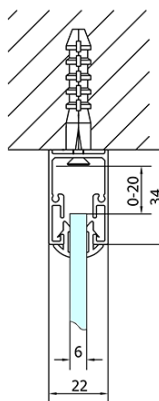

EASY třístěnný sprchový kout 1200x700mm, L/P varianta, sklo Brick

Objednací kód: EL1238EL3138EL3138

Základní informace

Značka: Polysan

Série: EASY

Rozměry

Šířka: 1200 mm

Výška: 1900 mm

Hloubka: 700 mm

Parametry

Záruka: 2 roky

Hmotnost / ks: 81.5 kg

Balení: 5 ks

Barva profilu: Chrom

Tvar: Třístěnné

Typ otevírání: Posuvné

Směr otevírání: Univerzální

Šířka vstupu: 480 mm

Typ výplně: Brick bezpečnostní sklo

Tloušťka skla: 6 mm

Vlastnosti: Rámové provedení

**EASY třístěnný sprchový kout 1200x700mm, L/P
varianta, sklo Brick**

Technický list

	B
EL3138	680-700
EL3238	780-800
EL3338	880-900
EL3438	980-1000

	A	C	D
EL1138	1090-1130	500	430
EL1238	1190-1230	530	480