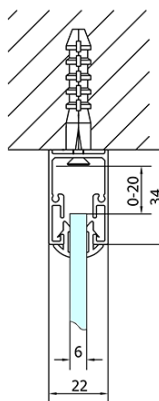

EASY třístěnný sprchový kout 1200x700mm, L/P varianta, sklo Brick

Objednací kód: EL1238EL3138EL3138

Základní informace

Značka: Polysan
Série: EASY

Rozměry

Šířka: 1200 mm
Výška: 1900 mm
Hloubka: 700 mm

Parametry

Barva profilu: Chrom
Tvar: Třístěnné
Typ otevírání: Posuvné
Směr otevírání: Univerzální
Šířka vstupu: 480 mm
Typ výplně: Brick sklo
Tloušťka skla: 6 mm
Vlastnosti: Rámové provedení
Hmotnost / ks: 81.5 kg
Balení: 5 ks
Záruka: 2 roky

**EASY třístěnný sprchový kout 1200x700mm, L/P
varianta, sklo Brick**

Technický list

	B
EL3138	680-700
EL3238	780-800
EL3338	880-900
EL3438	980-1000

	A	C	D
EL1138	1090-1130	500	430
EL1238	1190-1230	530	480