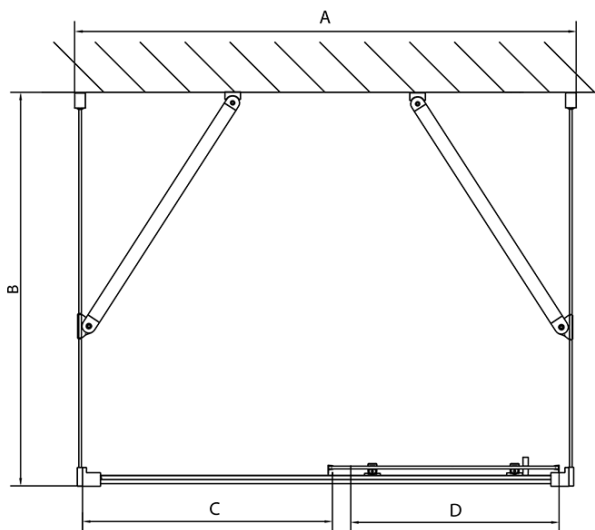

EASY třístěnný sprchový kout 1200x700mm, L/P varianta, sklo Brick

Objednací kód: EL1238EL3138EL3138

Základní informace

Značka: Polysan
Série: EASY

Rozměry

Šířka: 1200 mm
Výška: 1900 mm
Hloubka: 700 mm

Parametry

Barva profilu: Chrom - Leštěný hliník
Tvar: Třístěnné
Typ otevírání: Posuvné
Směr otevírání: Univerzální
Šířka vstupu: 480 mm
Typ výplně: Brick sklo
Tloušťka skla: 6 mm
Vlastnosti: Rámové provedení
Hmotnost / ks: 81.5 kg
Balení: 5 ks
Záruka: 2 roky

**EASY třístěnný sprchový kout 1200x700mm, L/P
varianta, sklo Brick**

Technický list

	B
EL3138	680-700
EL3238	780-800
EL3338	880-900
EL3438	980-1000

	A	C	D
EL1138	1090-1130	500	430
EL1238	1190-1230	530	480