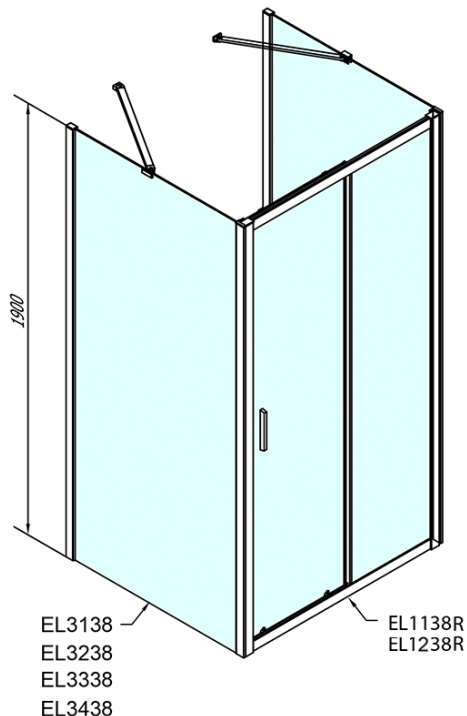

EASY třístěnný sprchový kout 1200x700mm, L/P varianta, sklo Brick

Objednací kód: EL1238EL3138EL3138

Základní informace

Značka: Polysan

Série: EASY

Rozměry

Šířka: 1200 mm

Výška: 1900 mm

Hloubka: 700 mm

Parametry

Záruka: 2 roky

Hmotnost / ks: 81.5 kg

Balení: 5 ks

Barva profilu: Chrom

Tvar: Třístěnné

Typ otevírání: Posuvné

Směr otevírání: Univerzální

Šířka vstupu: 480 mm

Typ výplně: Brick bezpečnostní sklo

Tloušťka skla: 6 mm

Vlastnosti: Rámové provedení

**EASY třístěnný sprchový kout 1200x700mm, L/P
varianta, sklo Brick**

Technický list

	B
EL3138	680-700
EL3238	780-800
EL3338	880-900
EL3438	980-1000

	A	C	D
EL1138	1090-1130	500	430
EL1238	1190-1230	530	480