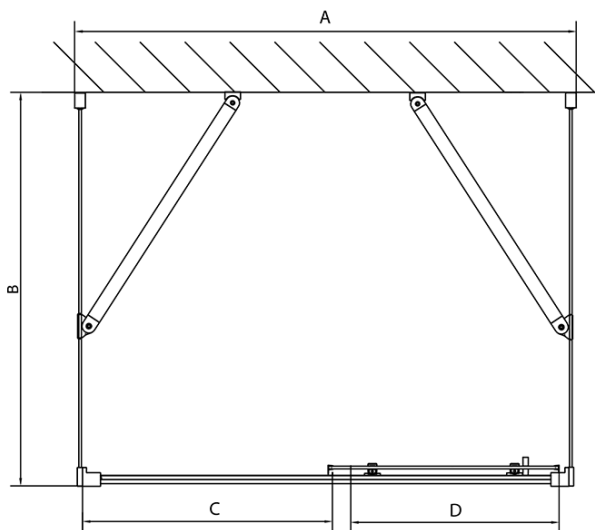

Hloubka: 700 mm

Parametry

Záruka: 2 roky

Hmotnost / ks: 81.5 kg

Balení: 5 ks

Barva profilu: Chrom

Tvar: Třístěnné

Typ otevírání: Posuvné

Směr otevírání: Univerzální

Šířka vstupu: 480 mm

Typ výplně: Brick bezpečnostní sklo

Tloušťka skla: 6 mm

Vlastnosti: Rámové provedení

**EASY třístěnný sprchový kout 1200x700mm, L/P
varianta, sklo Brick**

Technický list

	B
EL3138	680-700
EL3238	780-800
EL3338	880-900
EL3438	980-1000

	A	C	D
EL1138	1090-1130	500	430
EL1238	1190-1230	530	480