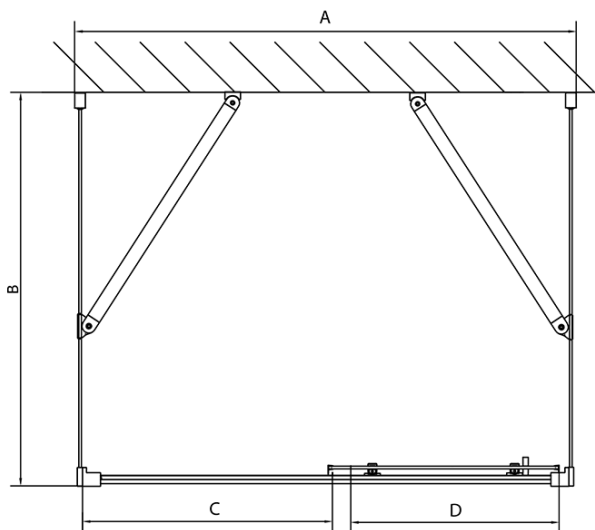

## Rozměry

Šířka: 1200 mm  
Výška: 1900 mm  
Hloubka: 700 mm

## Parametry

Barva profilu: Chrom - Leštěný hliník  
Tvar: Třístěnné  
Typ otevírání: Posuvné  
Směr otevírání: Univerzální  
Šířka vstupu: 480 mm  
Typ výplně: Brick sklo  
Tloušťka skla: 6 mm  
Vlastnosti: Rámové provedení  
Hmotnost / ks: 82.5 kg  
Balení: 5 ks  
Záruka: 2 roky

**EASY třístěnný sprchový kout 1200x700mm, L/P  
varianta, sklo Brick**

**Technický list**

	B
EL3138	680-700
EL3238	780-800
EL3338	880-900
EL3438	980-1000

	A	C	D
EL1138	1090-1130	500	430
EL1238	1190-1230	530	480