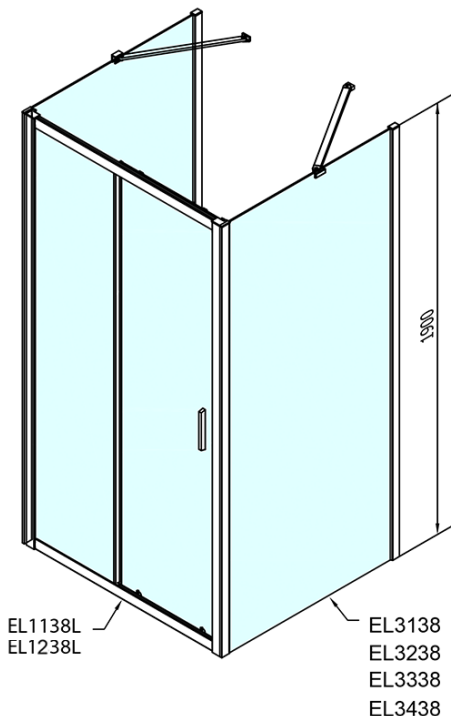

EASY třístěnný sprchový kout 1200x700mm, L/P varianta, sklo Brick

Objednací kód: EL1238EL3138EL3138

Základní informace

Značka: Polysan

Série: EASY

Rozměry

Šířka: 1200 mm

Výška: 1900 mm

Hloubka: 700 mm

Parametry

Záruka: 2 roky

Hmotnost / ks: 81.5 kg

Balení: 5 ks

Barva profilu: Chrom

Tvar: Třístěnné

Typ otevírání: Posuvné

Směr otevírání: Univerzální

Šířka vstupu: 480 mm

Typ výplně: Brick bezpečnostní sklo

Tloušťka skla: 6 mm

Vlastnosti: Rámové provedení

**EASY třístěnný sprchový kout 1200x700mm, L/P
varianta, sklo Brick**

Technický list

	B
EL3138	680-700
EL3238	780-800
EL3338	880-900
EL3438	980-1000

	A	C	D
EL1138	1090-1130	500	430
EL1238	1190-1230	530	480