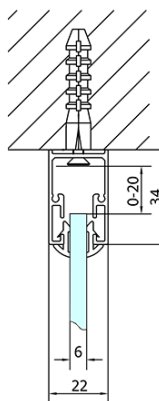

EASY třístěnný sprchový kout 1200x700mm, L/P varianta, sklo Brick

Objednací kód: EL1238EL3138EL3138

Základní informace

Značka: Polysan
Série: EASY

Rozměry

Šířka: 1200 mm
Výška: 1900 mm
Hloubka: 700 mm

Parametry

Barva profilu: Chrom - Leštěný hliník
Tvar: Třístěnné
Typ otevírání: Posuvné
Směr otevírání: Univerzální
Šířka vstupu: 480 mm
Typ výplně: Brick sklo
Tloušťka skla: 6 mm
Vlastnosti: Rámové provedení
Hmotnost / ks: 82.5 kg
Balení: 5 ks
Záruka: 2 roky

**EASY třístěnný sprchový kout 1200x700mm, L/P
varianta, sklo Brick**

Technický list

	B
EL3138	680-700
EL3238	780-800
EL3338	880-900
EL3438	980-1000

	A	C	D
EL1138	1090-1130	500	430
EL1238	1190-1230	530	480