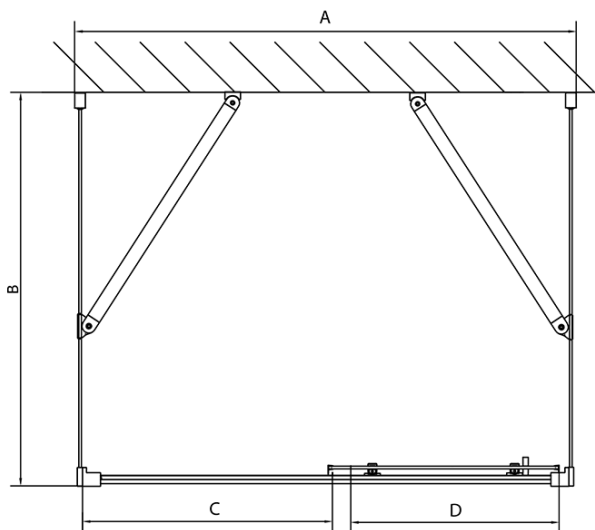

## Rozměry

Šířka: 1200 mm  
Výška: 1900 mm  
Hloubka: 700 mm

## Parametry

Barva profilu: Chrom - Leštěný hliník  
Tvar: Třístěnné  
Typ otevírání: Posuvné  
Směr otevírání: Univerzální  
Šířka vstupu: 480 mm  
Typ výplně: Brick sklo  
Tloušťka skla: 6 mm  
Vlastnosti: Rámové provedení  
Hmotnost / ks: 81.5 kg  
Balení: 5 ks  
Záruka: 2 roky

**EASY třístěnný sprchový kout 1200x700mm, L/P  
varianta, sklo Brick**

**Technický list**

	B
EL3138	680-700
EL3238	780-800
EL3338	880-900
EL3438	980-1000

	A	C	D
EL1138	1090-1130	500	430
EL1238	1190-1230	530	480