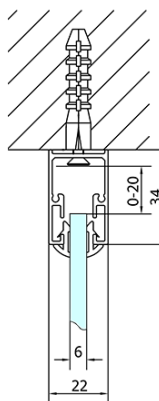

EASY třístěnný sprchový kout 1200x700mm, L/P varianta, sklo Brick

Objednací kód: EL1238EL3138EL3138

Základní informace

Značka: Polysan
Série: EASY

Rozměry

Šířka: 1200 mm
Výška: 1900 mm
Hloubka: 700 mm

Parametry

Barva profilu: Chrom - Leštěný hliník
Tvar: Třístěnné
Typ otevírání: Posuvné
Směr otevírání: Univerzální
Šířka vstupu: 480 mm
Typ výplně: Brick sklo
Tloušťka skla: 6 mm
Vlastnosti: Rámové provedení
Hmotnost / ks: 81.5 kg
Balení: 5 ks
Záruka: 2 roky

**EASY třístěnný sprchový kout 1200x700mm, L/P
varianta, sklo Brick**

Technický list

	B
EL3138	680-700
EL3238	780-800
EL3338	880-900
EL3438	980-1000

	A	C	D
EL1138	1090-1130	500	430
EL1238	1190-1230	530	480