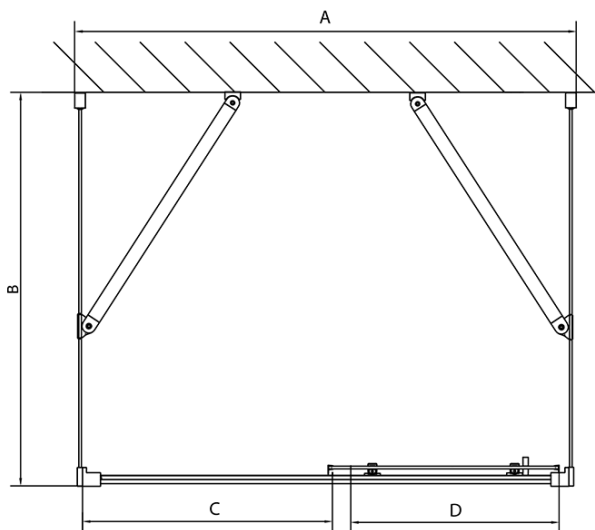

EASY třístěnný sprchový kout 1200x700mm, L/P varianta, sklo Brick

Objednací kód: EL1238EL3138EL3138

Základní informace

Značka: Polysan
Série: EASY

Rozměry

Šířka: 1200 mm
Výška: 1900 mm
Hloubka: 700 mm

Parametry

Barva profilu: Chrom - Leštěný hliník
Tvar: Třístěnné
Typ otevírání: Posuvné
Směr otevírání: Univerzální
Šířka vstupu: 480 mm
Typ výplně: Brick sklo
Tloušťka skla: 6 mm
Vlastnosti: Rámové provedení
Hmotnost / ks: 82.5 kg
Balení: 5 ks
Záruka: 2 roky

**EASY třístěnný sprchový kout 1200x700mm, L/P
varianta, sklo Brick**

Technický list

	B
EL3138	680-700
EL3238	780-800
EL3338	880-900
EL3438	980-1000

	A	C	D
EL1138	1090-1130	500	430
EL1238	1190-1230	530	480