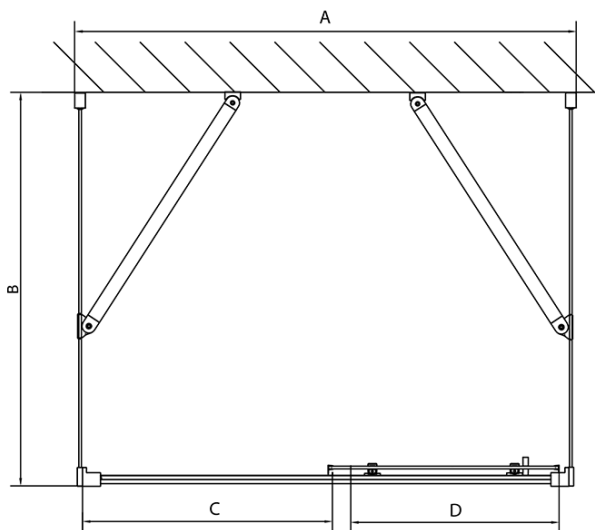

EASY třístěnný sprchový kout 1200x700mm, L/P varianta, sklo Brick

Objednací kód: EL1238EL3138EL3138

Základní informace

Značka: Polysan
Série: EASY

Rozměry

Šířka: 1200 mm
Výška: 1900 mm
Hloubka: 700 mm

Parametry

Barva profilu: Chrom
Tvar: Třístěnné
Typ otevírání: Posuvné
Směr otevírání: Univerzální
Šířka vstupu: 480 mm
Typ výplně: Brick sklo
Tloušťka skla: 6 mm
Vlastnosti: Rámové provedení
Hmotnost / ks: 81.5 kg
Balení: 5 ks
Záruka: 2 roky

**EASY třístěnný sprchový kout 1200x700mm, L/P
varianta, sklo Brick**

Technický list

	B
EL3138	680-700
EL3238	780-800
EL3338	880-900
EL3438	980-1000

	A	C	D
EL1138	1090-1130	500	430
EL1238	1190-1230	530	480