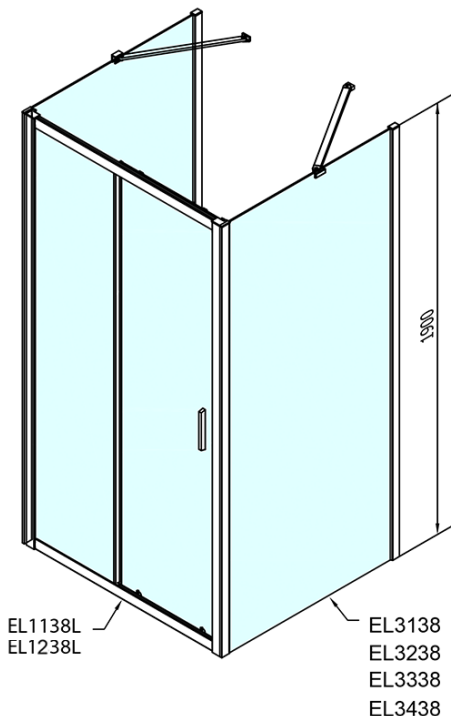

EASY třístěnný sprchový kout 1100x800mm, L/P varianta, sklo Brick

Objednací kód: EL1138EL3238EL3238

Základní informace

Značka: Polysan
Série: EASY

Rozměry

Šířka: 1100 mm
Výška: 1900 mm
Hloubka: 800 mm

Parametry

Záruka: 2 roky
Hmotnost / ks: 84.5 kg
Balení: 5 ks
Barva profilu: Chrom
Tvar: Třístěnné
Typ otevírání: Posuvné
Směr otevírání: Univerzální
Šířka vstupu: 430 mm
Typ výplně: Brick sklo
Tloušťka skla: 6 mm
Vlastnosti: Rámové provedení

**EASY třístěnný sprchový kout 1100x800mm, L/P
varianta, sklo Brick**

Technický list

	B
EL3138	680-700
EL3238	780-800
EL3338	880-900
EL3438	980-1000

	A	C	D
EL1138	1090-1130	500	430
EL1238	1190-1230	530	480