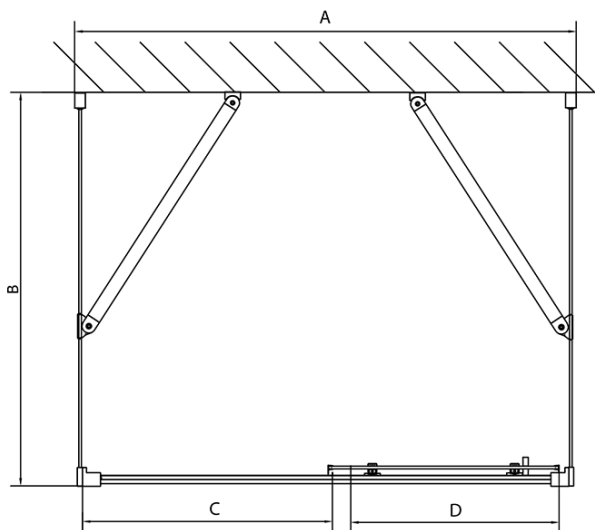

EASY třístěnný sprchový kout 1100x800mm, L/P varianta, sklo Brick

Objednací kód: EL1138EL3238EL3238

Základní informace

Značka: Polysan
Série: EASY

Rozměry

Šířka: 1100 mm
Výška: 1900 mm
Hloubka: 800 mm

Parametry

Záruka: 2 roky
Hmotnost / ks: 84.5 kg
Balení: 5 ks
Barva profilu: Chrom
Tvar: Třístěnné
Typ otevírání: Posuvné
Směr otevírání: Univerzální
Šířka vstupu: 430 mm
Typ výplně: Brick sklo
Tloušťka skla: 6 mm
Vlastnosti: Rámové provedení

**EASY třístěnný sprchový kout 1100x800mm, L/P
varianta, sklo Brick**

Technický list

	B
EL3138	680-700
EL3238	780-800
EL3338	880-900
EL3438	980-1000

	A	C	D
EL1138	1090-1130	500	430
EL1238	1190-1230	530	480