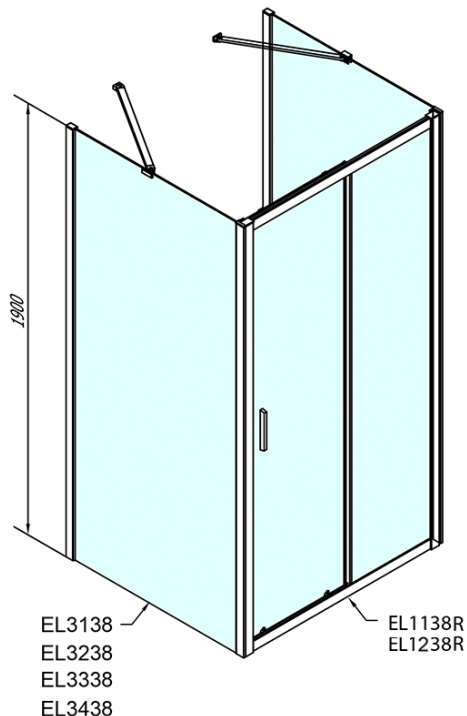

EASY třístěnný sprchový kout 1100x800mm, L/P varianta, sklo Brick

Objednací kód: EL1138EL3238EL3238

Základní informace

Značka: Polysan
Série: EASY

Rozměry

Šířka: 1100 mm
Výška: 1900 mm
Hloubka: 800 mm

Parametry

Záruka: 2 roky
Hmotnost / ks: 84.5 kg
Balení: 5 ks
Barva profilu: Chrom
Tvar: Třístěnné
Typ otevírání: Posuvné
Směr otevírání: Univerzální
Šířka vstupu: 430 mm
Typ výplně: Brick sklo
Tloušťka skla: 6 mm
Vlastnosti: Rámové provedení

**EASY třístěnný sprchový kout 1100x800mm, L/P
varianta, sklo Brick**

Technický list

	B
EL3138	680-700
EL3238	780-800
EL3338	880-900
EL3438	980-1000

	A	C	D
EL1138	1090-1130	500	430
EL1238	1190-1230	530	480