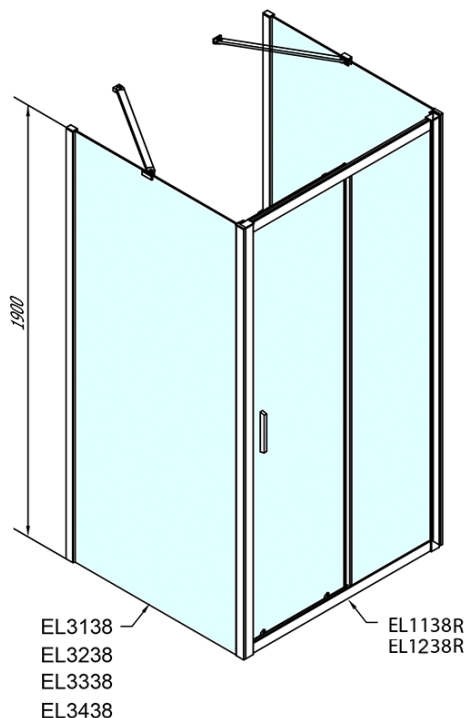

EASY třístěnný sprchový kout 1100x800mm, L/P varianta, sklo Brick

Objednací kód: EL1138EL3238EL3238

Základní informace

Značka: Polysan
Série: EASY

Rozměry

Šířka: 1100 mm
Výška: 1900 mm
Hloubka: 800 mm

Parametry

Barva profilu: Chrom - Leštěný hliník
Tvar: Třístěnné
Typ otevírání: Posuvné
Směr otevírání: Univerzální
Šířka vstupu: 430 mm
Typ výplně: Brick sklo
Tloušťka skla: 6 mm
Vlastnosti: Rámové provedení
Hmotnost / ks: 85.5 kg
Balení: 5 ks
Záruka: 2 roky

**EASY třístěnný sprchový kout 1100x800mm, L/P
varianta, sklo Brick**

Technický list

	B
EL3138	680-700
EL3238	780-800
EL3338	880-900
EL3438	980-1000

	A	C	D
EL1138	1090-1130	500	430
EL1238	1190-1230	530	480