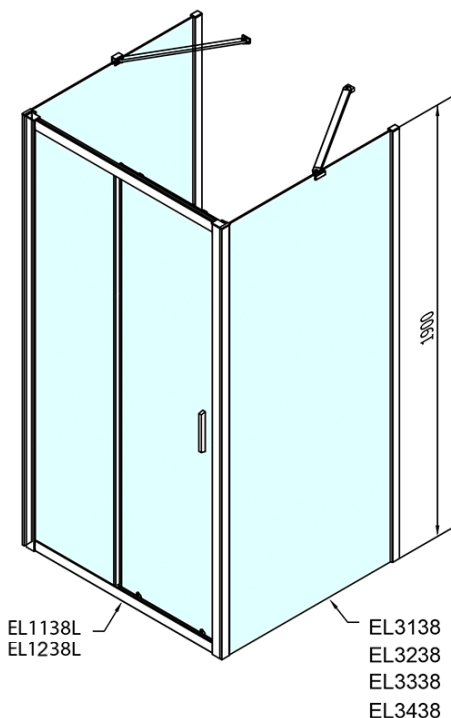

EASY třístěnný sprchový kout 1100x800mm, L/P varianta, sklo Brick

Objednací kód: EL1138EL3238EL3238

Základní informace

Značka: Polysan
Série: EASY

Rozměry

Šířka: 1100 mm
Výška: 1900 mm
Hloubka: 800 mm

Parametry

Barva profilu: Chrom - Leštěný hliník
Tvar: Třístěnné
Typ otevírání: Posuvné
Směr otevírání: Univerzální
Šířka vstupu: 430 mm
Typ výplně: Brick sklo
Tloušťka skla: 6 mm
Vlastnosti: Rámové provedení
Hmotnost / ks: 85.5 kg
Balení: 5 ks
Záruka: 2 roky

**EASY třístěnný sprchový kout 1100x800mm, L/P
varianta, sklo Brick**

Technický list

	B
EL3138	680-700
EL3238	780-800
EL3338	880-900
EL3438	980-1000

	A	C	D
EL1138	1090-1130	500	430
EL1238	1190-1230	530	480