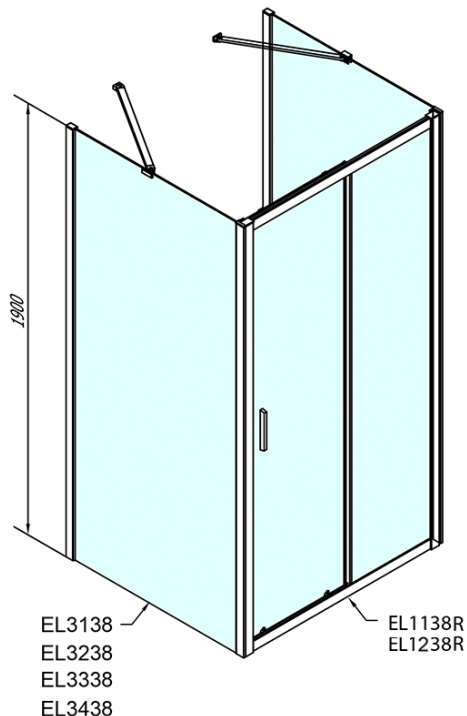

EASY třístěnný sprchový kout 1100x700mm, L/P varianta, sklo Brick

Objednací kód: EL1138EL3138EL3138

Základní informace

Značka: Polysan
Série: EASY

Rozměry

Šířka: 1100 mm
Výška: 1900 mm
Hloubka: 700 mm

Parametry

Záruka: 2 roky
Hmotnost / ks: 78.5 kg
Balení: 5 ks
Barva profilu: Chrom
Tvar: Třístěnné
Typ otevírání: Posuvné
Směr otevírání: Univerzální
Šířka vstupu: 430 mm
Typ výplně: Brick sklo
Tloušťka skla: 6 mm
Vlastnosti: Rámové provedení

**EASY třístěnný sprchový kout 1100x700mm, L/P
varianta, sklo Brick**

Technický list

	B
EL3138	680-700
EL3238	780-800
EL3338	880-900
EL3438	980-1000

	A	C	D
EL1138	1090-1130	500	430
EL1238	1190-1230	530	480