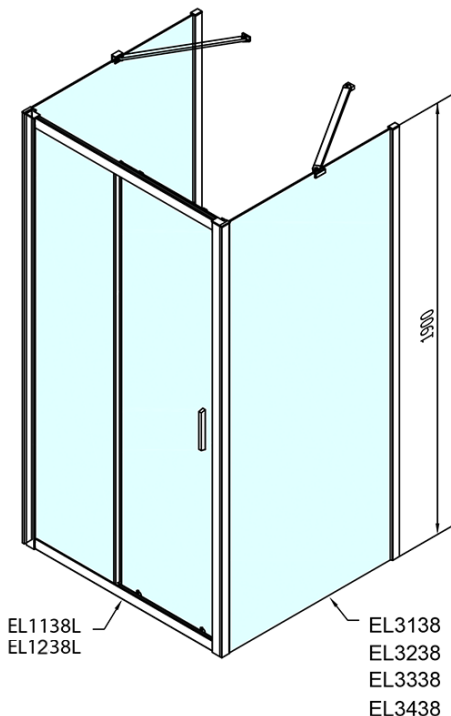

EASY třístěnný sprchový kout 1100x700mm, L/P varianta, sklo Brick

Objednací kód: EL1138EL3138EL3138

Základní informace

Značka: Polysan
Série: EASY

Rozměry

Šířka: 1100 mm
Výška: 1900 mm
Hloubka: 700 mm

Parametry

Barva profilu: Chrom - Leštěný hliník
Tvar: Třístěnné
Typ otevírání: Posuvné
Směr otevírání: Univerzální
Šířka vstupu: 430 mm
Typ výplně: Brick sklo
Tloušťka skla: 6 mm
Vlastnosti: Rámové provedení
Hmotnost / ks: 78.5 kg
Balení: 5 ks
Záruka: 2 roky

**EASY třístěnný sprchový kout 1100x700mm, L/P
varianta, sklo Brick**

Technický list

	B
EL3138	680-700
EL3238	780-800
EL3338	880-900
EL3438	980-1000

	A	C	D
EL1138	1090-1130	500	430
EL1238	1190-1230	530	480