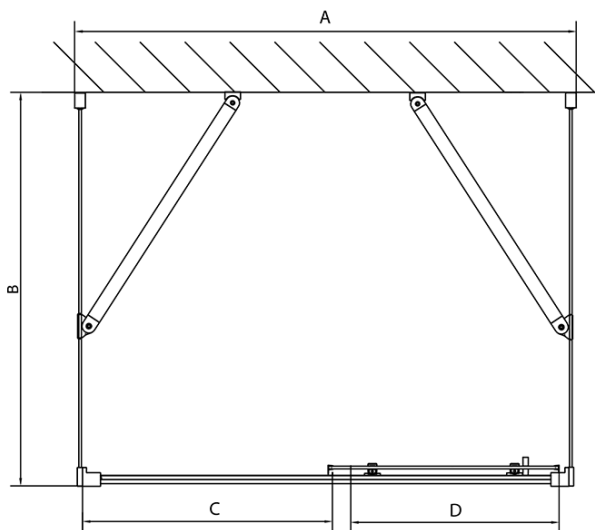

EASY třístěnný sprchový kout 1100x700mm, L/P varianta, sklo Brick

Objednací kód: EL1138EL3138EL3138

Základní informace

Značka: Polysan
Série: EASY

Rozměry

Šířka: 1100 mm
Výška: 1900 mm
Hloubka: 700 mm

Parametry

Záruka: 2 roky
Hmotnost / ks: 78.5 kg
Balení: 5 ks
Barva profilu: Chrom
Tvar: Třístěnné
Typ otevírání: Posuvné
Směr otevírání: Univerzální
Šířka vstupu: 430 mm
Typ výplně: Brick sklo
Tloušťka skla: 6 mm
Vlastnosti: Rámové provedení

**EASY třístěnný sprchový kout 1100x700mm, L/P
varianta, sklo Brick**

Technický list

	B
EL3138	680-700
EL3238	780-800
EL3338	880-900
EL3438	980-1000

	A	C	D
EL1138	1090-1130	500	430
EL1238	1190-1230	530	480