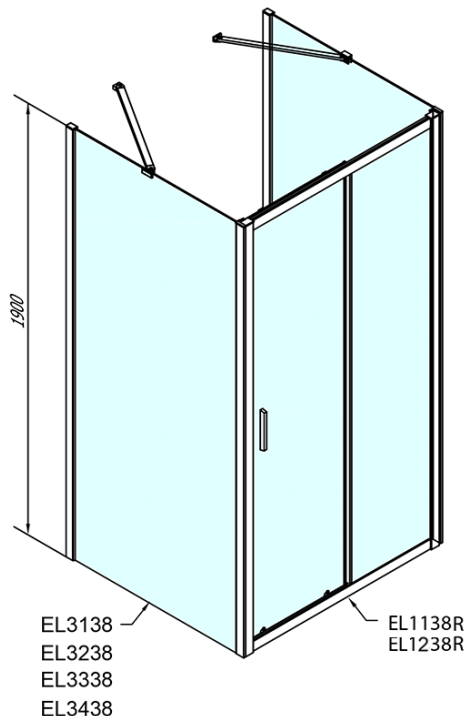

EASY třístěnný sprchový kout 1100x700mm, L/P varianta, sklo Brick

Objednací kód: EL1138EL3138EL3138

Základní informace

Značka: Polysan
Série: EASY

Rozměry

Šířka: 1100 mm
Výška: 1900 mm
Hloubka: 700 mm

Parametry

Barva profilu: Chrom - Leštěný hliník
Tvar: Třístěnné
Typ otevírání: Posuvné
Směr otevírání: Univerzální
Šířka vstupu: 430 mm
Typ výplně: Brick sklo
Tloušťka skla: 6 mm
Vlastnosti: Rámové provedení
Hmotnost / ks: 78.5 kg
Balení: 5 ks
Záruka: 2 roky

**EASY třístěnný sprchový kout 1100x700mm, L/P
varianta, sklo Brick**

Technický list

	B
EL3138	680-700
EL3238	780-800
EL3338	880-900
EL3438	980-1000

	A	C	D
EL1138	1090-1130	500	430
EL1238	1190-1230	530	480