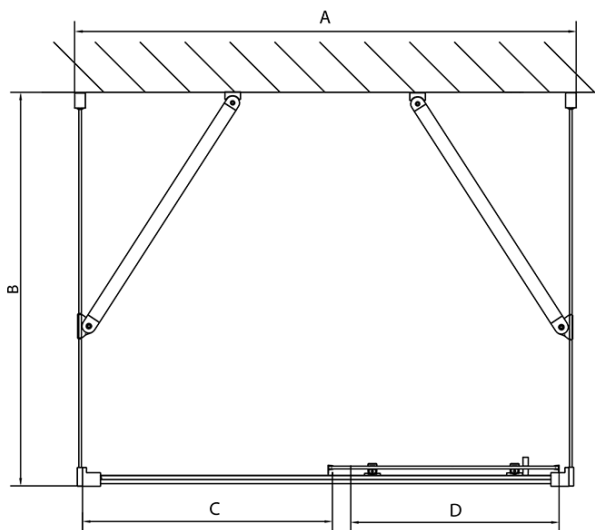

EASY třístěnný sprchový kout 1100x700mm, L/P varianta, sklo Brick

Objednací kód: EL1138EL3138EL3138

Základní informace

Značka: Polysan
Série: EASY

Rozměry

Šířka: 1100 mm
Výška: 1900 mm
Hloubka: 700 mm

Parametry

Barva profilu: Chrom - Leštěný hliník
Tvar: Třístěnné
Typ otevírání: Posuvné
Směr otevírání: Univerzální
Šířka vstupu: 430 mm
Typ výplně: Brick sklo
Tloušťka skla: 6 mm
Vlastnosti: Rámové provedení
Hmotnost / ks: 79.5 kg
Balení: 5 ks
Záruka: 2 roky

**EASY třístěnný sprchový kout 1100x700mm, L/P
varianta, sklo Brick**

Technický list

	B
EL3138	680-700
EL3238	780-800
EL3338	880-900
EL3438	980-1000

	A	C	D
EL1138	1090-1130	500	430
EL1238	1190-1230	530	480