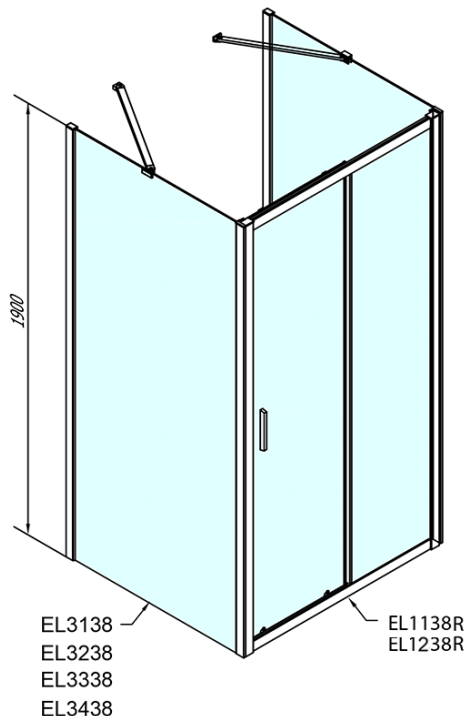

EASY třístěnný sprchový kout 1100x700mm, L/P varianta, sklo Brick

Objednací kód: EL1138EL3138EL3138

Základní informace

Značka: Polysan
Série: EASY

Rozměry

Šířka: 1100 mm
Výška: 1900 mm
Hloubka: 700 mm

Parametry

Barva profilu: Chrom - Leštěný hliník
Tvar: Třístěnné
Typ otevírání: Posuvné
Směr otevírání: Univerzální
Šířka vstupu: 430 mm
Typ výplně: Brick sklo
Tloušťka skla: 6 mm
Vlastnosti: Rámové provedení
Hmotnost / ks: 79.5 kg
Balení: 5 ks
Záruka: 2 roky

**EASY třístěnný sprchový kout 1100x700mm, L/P
varianta, sklo Brick**

Technický list

	B
EL3138	680-700
EL3238	780-800
EL3338	880-900
EL3438	980-1000

	A	C	D
EL1138	1090-1130	500	430
EL1238	1190-1230	530	480