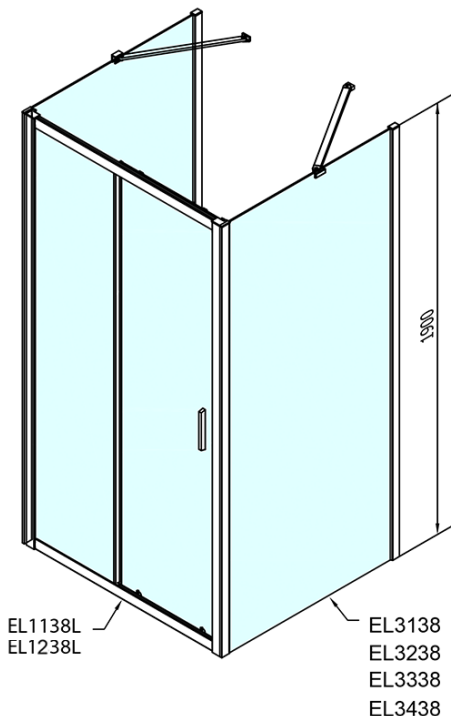

EASY třístěnný sprchový kout 1100x700mm, L/P varianta, sklo Brick

Objednací kód: EL1138EL3138EL3138

Základní informace

Značka: Polysan
Série: EASY

Rozměry

Šířka: 1100 mm
Výška: 1900 mm
Hloubka: 700 mm

Parametry

Záruka: 2 roky
Hmotnost / ks: 78.5 kg
Balení: 5 ks
Barva profilu: Chrom
Tvar: Třístěnné
Typ otevírání: Posuvné
Směr otevírání: Univerzální
Šířka vstupu: 430 mm
Typ výplně: Brick sklo
Tloušťka skla: 6 mm
Vlastnosti: Rámové provedení

**EASY třístěnný sprchový kout 1100x700mm, L/P
varianta, sklo Brick**

Technický list

	B
EL3138	680-700
EL3238	780-800
EL3338	880-900
EL3438	980-1000

	A	C	D
EL1138	1090-1130	500	430
EL1238	1190-1230	530	480