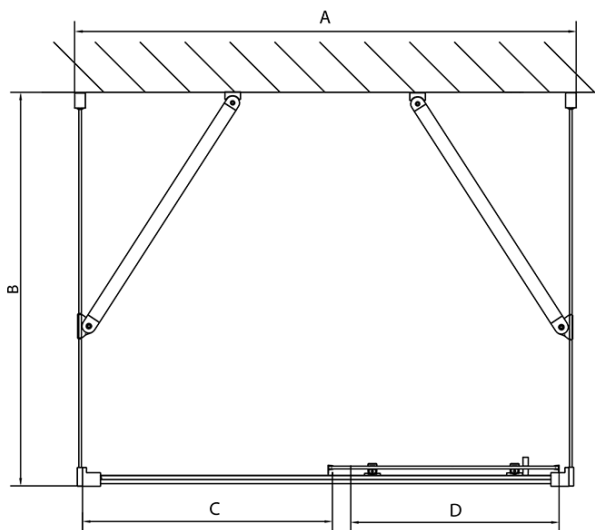

EASY třístěnný sprchový kout 1100x700mm, L/P varianta, sklo Brick

Objednací kód: EL1138EL3138EL3138

Základní informace

Značka: Polysan
Série: EASY

Rozměry

Šířka: 1100 mm
Výška: 1900 mm
Hloubka: 700 mm

Parametry

Barva profilu: Chrom - Leštěný hliník
Tvar: Třístěnné
Typ otevírání: Posuvné
Směr otevírání: Univerzální
Šířka vstupu: 430 mm
Typ výplně: Brick sklo
Tloušťka skla: 6 mm
Vlastnosti: Rámové provedení
Hmotnost / ks: 78.5 kg
Balení: 5 ks
Záruka: 2 roky

**EASY třístěnný sprchový kout 1100x700mm, L/P
varianta, sklo Brick**

Technický list

	B
EL3138	680-700
EL3238	780-800
EL3338	880-900
EL3438	980-1000

	A	C	D
EL1138	1090-1130	500	430
EL1238	1190-1230	530	480