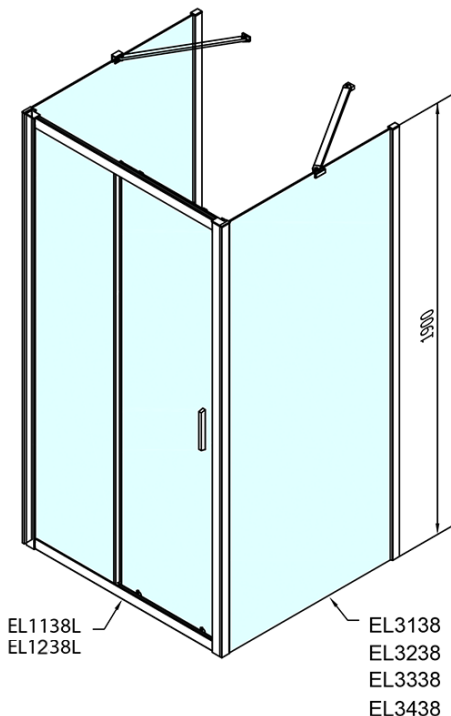

EASY třístěnný sprchový kout 1100x700mm, L/P varianta, sklo Brick

Objednací kód: EL1138EL3138EL3138

Základní informace

Značka: Polysan
Série: EASY

Rozměry

Šířka: 1100 mm
Výška: 1900 mm
Hloubka: 700 mm

Parametry

Barva profilu: Chrom - Leštěný hliník
Tvar: Třístěnné
Typ otevírání: Posuvné
Směr otevírání: Univerzální
Šířka vstupu: 430 mm
Typ výplně: Brick sklo
Tloušťka skla: 6 mm
Vlastnosti: Rámové provedení
Hmotnost / ks: 79.5 kg
Balení: 5 ks
Záruka: 2 roky

**EASY třístěnný sprchový kout 1100x700mm, L/P
varianta, sklo Brick**

Technický list

	B
EL3138	680-700
EL3238	780-800
EL3338	880-900
EL3438	980-1000

	A	C	D
EL1138	1090-1130	500	430
EL1238	1190-1230	530	480