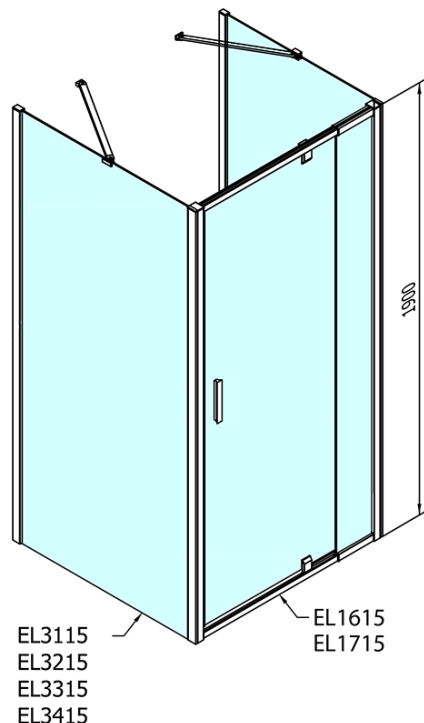

**EASY třístěnný sprchový kout 900-1000x1000mm,
pivot dveře, L/P varianta, čiré sklo**

Objednací kód: EL1715EL3415EL3415

Základní informace

Značka: Polysan

Série: EASY

Rozměry

Šířka: 900 mm

Výška: 1900 mm

Hloubka: 1000 mm

Parametry

Záruka: 2 roky

Hmotnost / ks: 94 kg

Balení: 5 ks

Barva profilu: Chrom

Tvar: Třístěnné

Typ otevírání: Otevírací jednokřídlé

Směr otevírání: Univerzální

Šířka vstupu: 560 mm

Typ výplně: Čiré sklo

Tloušťka skla: 6 mm

Vlastnosti: Rámové provedení

EASY třístěnný sprchový kout 900-1000x1000mm,
pivot dveře, L/P varianta, čiré sklo

Technický list

	B
EL3115	680-700
EL3215	780-800
EL3315	880-900
EL3415	980-1000

	A	C	D	E
EL1615	775-915	204	120	500
EL1715	895-1035	264	120	560