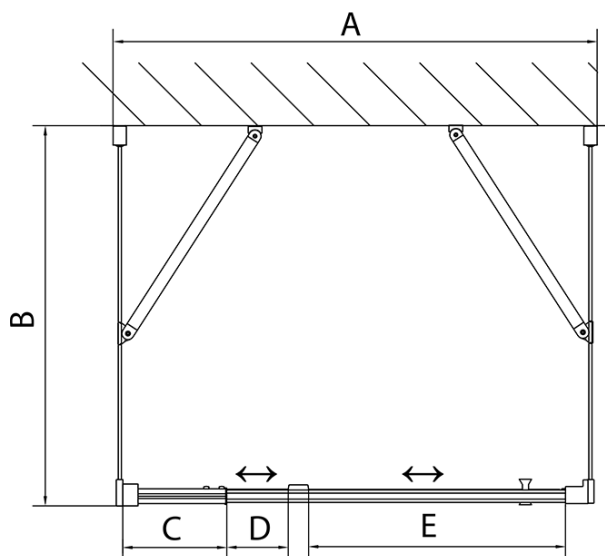

Směr otevírání: Univerzální

Šířka vstupu: 560 mm

Typ výplně: Čiré sklo

Tloušťka skla: 6 mm

Vlastnosti: Rámové provedení

EASY třístěnný sprchový kout 900-1000x1000mm,
pivot dveře, L/P varianta, čiré sklo

Technický list

	B
EL3115	680-700
EL3215	780-800
EL3315	880-900
EL3415	980-1000

	A	C	D	E
EL1615	775-915	204	120	500
EL1715	895-1035	264	120	560