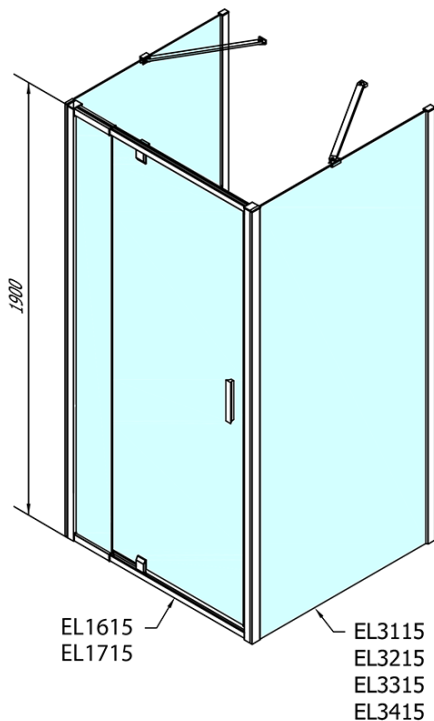

**EASY třístěnný sprchový kout 900-1000x1000mm,
pivot dveře, L/P varianta, čiré sklo**

Objednací kód: EL1715EL3415EL3415

Základní informace

Značka: Polysan

Série: EASY

Rozměry

Šířka: 900 mm

Výška: 1900 mm

Hloubka: 1000 mm

Parametry

Záruka: 2 roky

Hmotnost / ks: 94 kg

Balení: 5 ks

Barva profilu: Chrom

Tvar: Třístěnné

Typ otevírání: Otevírací jednokřídlé

Směr otevírání: Univerzální

Šířka vstupu: 560 mm

Typ výplně: Čiré sklo

Tloušťka skla: 6 mm

Vlastnosti: Rámové provedení

EASY třístěnný sprchový kout 900-1000x1000mm,
pivot dveře, L/P varianta, čiré sklo

Technický list

	B
EL3115	680-700
EL3215	780-800
EL3315	880-900
EL3415	980-1000

	A	C	D	E
EL1615	775-915	204	120	500
EL1715	895-1035	264	120	560