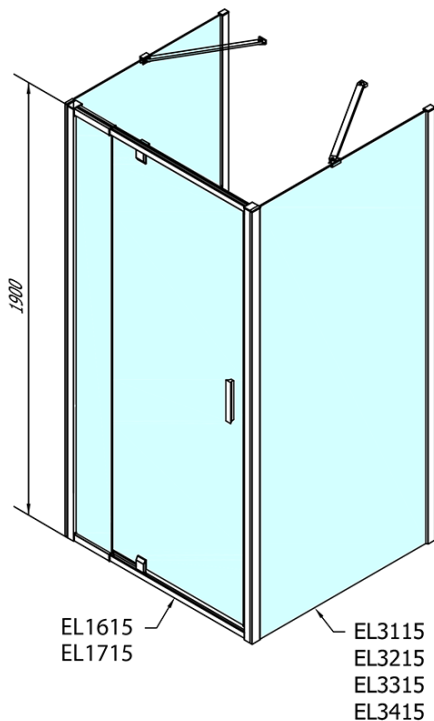

**EASY třístěnný sprchový kout 900-1000x900mm,
pivot dveře, L/P varianta, čiré sklo**

Objednací kód: EL1715EL3315EL3315

Základní informace

Značka: Polysan

Série: EASY

Rozměry

Šířka: 900 mm

Výška: 1900 mm

Hloubka: 900 mm

Parametry

Záruka: 2 roky

Hmotnost / ks: 88 kg

Balení: 5 ks

Barva profilu: Chrom

Tvar: Třístěnné

Typ otevírání: Otevírací jednokřídlé

Směr otevírání: Univerzální

Šířka vstupu: 560 mm

Typ výplně: Čiré sklo

Tloušťka skla: 6 mm

Vlastnosti: Rámové provedení

EASY třístěnný sprchový kout 900-1000x900mm,
pivot dveře, L/P varianta, čiré sklo

Technický list

	B
EL3115	680-700
EL3215	780-800
EL3315	880-900
EL3415	980-1000

	A	C	D	E
EL1615	775-915	204	120	500
EL1715	895-1035	264	120	560