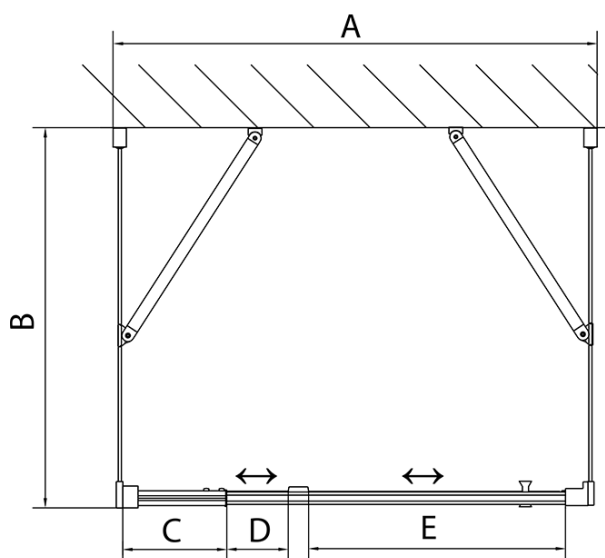

Hloubka: 900 mm

Parametry

Záruka: 2 roky

Hmotnost / ks: 88 kg

Balení: 5 ks

Barva profilu: Chrom

Tvar: Třístěnné

Typ otevírání: Otevírací jednokřídlé

Směr otevírání: Univerzální

Šířka vstupu: 560 mm

Typ výplně: Čiré sklo

Tloušťka skla: 6 mm

Vlastnosti: Rámové provedení

EASY třístěnný sprchový kout 900-1000x900mm,
pivot dveře, L/P varianta, čiré sklo

Technický list

	B
EL3115	680-700
EL3215	780-800
EL3315	880-900
EL3415	980-1000

	A	C	D	E
EL1615	775-915	204	120	500
EL1715	895-1035	264	120	560