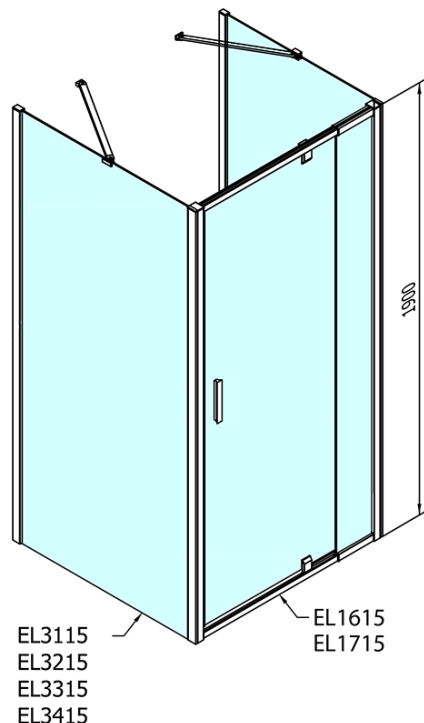

**EASY třístěnný sprchový kout 900-1000x900mm,
pivot dveře, L/P varianta, čiré sklo**

Objednací kód: EL1715EL3315EL3315

Základní informace

Značka: Polysan

Série: EASY

Rozměry

Šířka: 900 mm

Výška: 1900 mm

Hloubka: 900 mm

Parametry

Záruka: 2 roky

Hmotnost / ks: 88 kg

Balení: 5 ks

Barva profilu: Chrom

Tvar: Třístěnné

Typ otevírání: Otevírací jednokřídlé

Směr otevírání: Univerzální

Šířka vstupu: 560 mm

Typ výplně: Čiré sklo

Tloušťka skla: 6 mm

Vlastnosti: Rámové provedení

EASY třístěnný sprchový kout 900-1000x900mm,
pivot dveře, L/P varianta, čiré sklo

Technický list

	B
EL3115	680-700
EL3215	780-800
EL3315	880-900
EL3415	980-1000

	A	C	D	E
EL1615	775-915	204	120	500
EL1715	895-1035	264	120	560