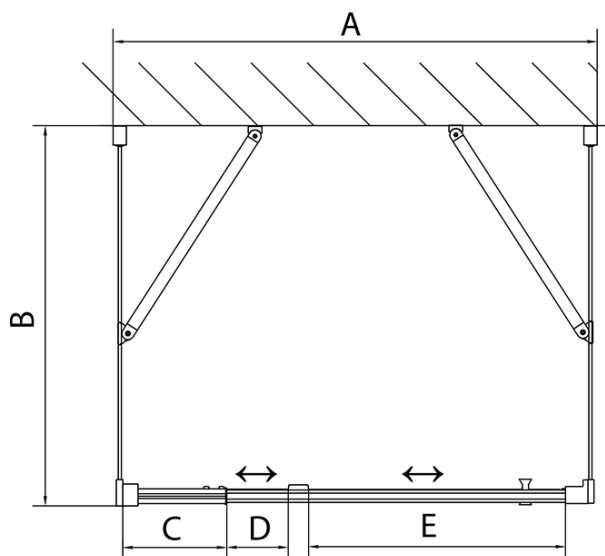

## Rozměry

Šířka: 900 mm  
Výška: 1900 mm  
Hloubka: 900 mm

## Parametry

Barva profilu: Chrom - Leštěný hliník  
Tvar: Třístěnné  
Typ otevírání: Otevírací jednokřídlé  
Směr otevírání: Univerzální  
Šířka vstupu: 560 mm  
Typ výplně: Čiré sklo  
Tloušťka skla: 6 mm  
Vlastnosti: Rámové provedení  
Hmotnost / ks: 88.0 kg  
Balení: 5 ks  
Záruka: 2 roky

**EASY třístěnný sprchový kout 900-1000x900mm,  
pivot dveře, L/P varianta, čiré sklo**

**Technický list**

|        | B        |
|--------|----------|
| EL3115 | 680-700  |
| EL3215 | 780-800  |
| EL3315 | 880-900  |
| EL3415 | 980-1000 |