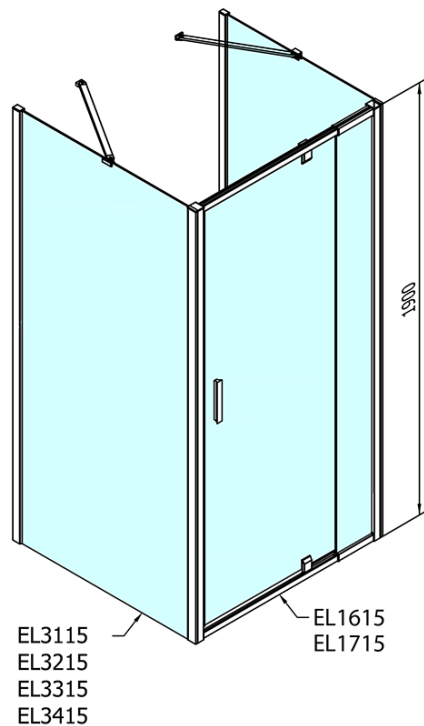

# EASY třístěnný sprchový kout 900-1000x900mm, pivot dveře, L/P varianta, čiré sklo

Objednací kód: EL1715EL3315EL3315

## Rozměry

Šířka: 900 mm  
Výška: 1900 mm  
Hloubka: 900 mm

## Parametry

Barva profilu: Chrom - Leštěný hliník  
Tvar: Třístěnné  
Typ otevírání: Otevírací jednokřídlé  
Směr otevírání: Univerzální  
Šířka vstupu: 560 mm  
Typ výplně: Čiré sklo  
Tloušťka skla: 6 mm  
Vlastnosti: Rámové provedení  
Hmotnost / ks: 88.0 kg  
Balení: 5 ks  
Záruka: 2 roky

**EASY třístěnný sprchový kout 900-1000x900mm,  
pivot dveře, L/P varianta, čiré sklo**

**Technický list**

|        | B        |
|--------|----------|
| EL3115 | 680-700  |
| EL3215 | 780-800  |
| EL3315 | 880-900  |
| EL3415 | 980-1000 |