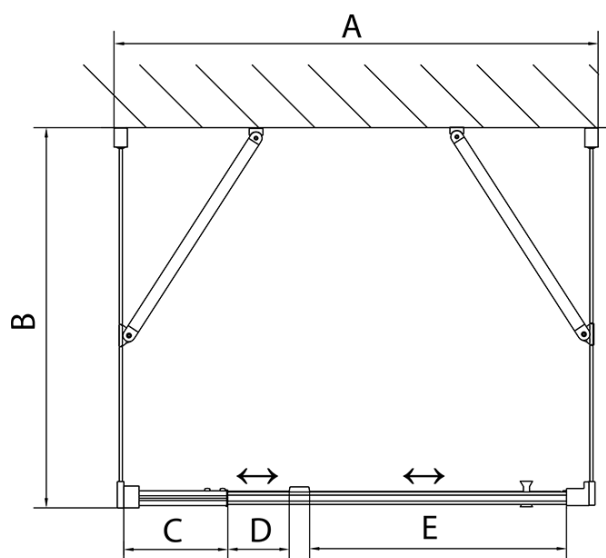

## Rozměry

Šířka: 900 mm  
Výška: 1900 mm  
Hloubka: 900 mm

## Parametry

Barva profilu: Chrom - Leštěný hliník  
Tvar: Třístěnné  
Typ otevírání: Otevírací jednokřídlé  
Směr otevírání: Univerzální  
Šířka vstupu: 560 mm  
Typ výplně: Čiré sklo  
Tloušťka skla: 6 mm  
Vlastnosti: Rámové provedení  
Hmotnost / ks: 89.0 kg  
Balení: 5 ks  
Záruka: 2 roky

**EASY třístěnný sprchový kout 900-1000x900mm,  
pivot dveře, L/P varianta, čiré sklo**

**Technický list**

	B
EL3115	680-700
EL3215	780-800
EL3315	880-900
EL3415	980-1000

	A	C	D	E
EL1615	775-915	204	120	500
EL1715	895-1035	264	120	560