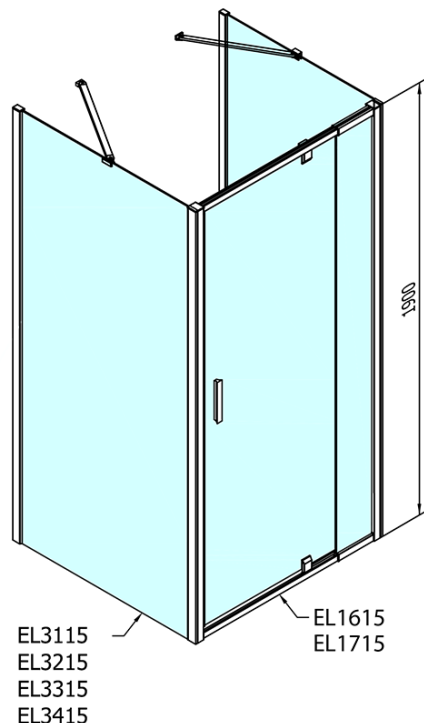

EASY třístěnný sprchový kout 900-1000x900mm, pivot dveře, L/P varianta, čiré sklo

Objednací kód: EL1715EL3315EL3315

Základní informace

Značka: Polysan
Série: EASY

Rozměry

Šířka: 900 mm
Výška: 1900 mm
Hloubka: 900 mm

Parametry

Barva profilu: Chrom - Leštěný hliník
Tvar: Třístěnné
Typ otevírání: Otevírací jednokřídlé
Směr otevírání: Univerzální
Šířka vstupu: 560 mm
Typ výplně: Čiré sklo
Tloušťka skla: 6 mm
Vlastnosti: Rámové provedení
Hmotnost / ks: 89.0 kg
Balení: 5 ks
Záruka: 2 roky

**EASY třístěnný sprchový kout 900-1000x900mm,
pivot dveře, L/P varianta, čiré sklo**

Technický list

	B
EL3115	680-700
EL3215	780-800
EL3315	880-900
EL3415	980-1000

	A	C	D	E
EL1615	775-915	204	120	500
EL1715	895-1035	264	120	560