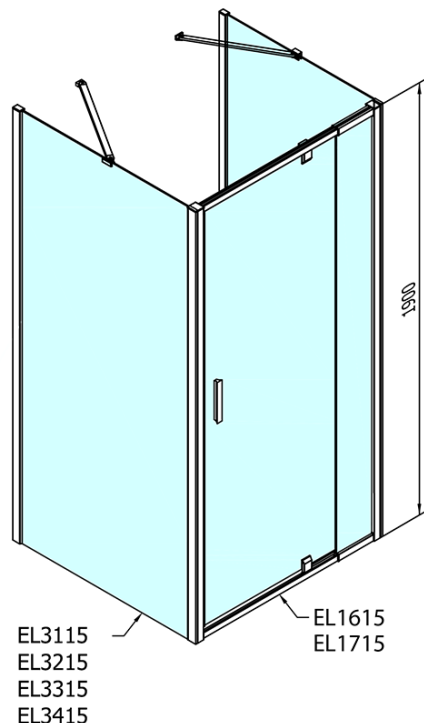

# EASY třístěnný sprchový kout 900-1000x900mm, pivot dveře, L/P varianta, čiré sklo

Objednací kód: EL1715EL3315EL3315

## Rozměry

Šířka: 900 mm  
Výška: 1900 mm  
Hloubka: 900 mm

## Parametry

Barva profilu: Chrom - Leštěný hliník  
Tvar: Třístěnné  
Typ otevírání: Otevírací jednokřídlé  
Směr otevírání: Univerzální  
Šířka vstupu: 560 mm  
Typ výplně: Čiré sklo  
Tloušťka skla: 6 mm  
Vlastnosti: Rámové provedení  
Hmotnost / ks: 89.0 kg  
Balení: 5 ks  
Záruka: 2 roky

**EASY třístěnný sprchový kout 900-1000x900mm,  
pivot dveře, L/P varianta, čiré sklo**

**Technický list**

	B
EL3115	680-700
EL3215	780-800
EL3315	880-900
EL3415	980-1000

	A	C	D	E
EL1615	775-915	204	120	500
EL1715	895-1035	264	120	560