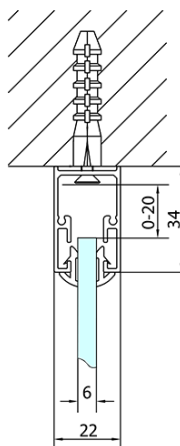

## Rozměry

Šířka: 900 mm  
Výška: 1900 mm  
Hloubka: 900 mm

## Parametry

Barva profilu: Chrom - Leštěný hliník  
Tvar: Třístěnné  
Typ otevírání: Otevírací jednokřídlé  
Směr otevírání: Univerzální  
Šířka vstupu: 560 mm  
Typ výplně: Čiré sklo  
Tloušťka skla: 6 mm  
Vlastnosti: Rámové provedení  
Hmotnost / ks: 88.0 kg  
Balení: 5 ks  
Záruka: 2 roky

**EASY třístěnný sprchový kout 900-1000x900mm,  
pivot dveře, L/P varianta, čiré sklo**

**Technický list**

|        | B        |
|--------|----------|
| EL3115 | 680-700  |
| EL3215 | 780-800  |
| EL3315 | 880-900  |
| EL3415 | 980-1000 |

|        | A        | C   | D   | E   |
|--------|----------|-----|-----|-----|
| EL1615 | 775-915  | 204 | 120 | 500 |
| EL1715 | 895-1035 | 264 | 120 | 560 |