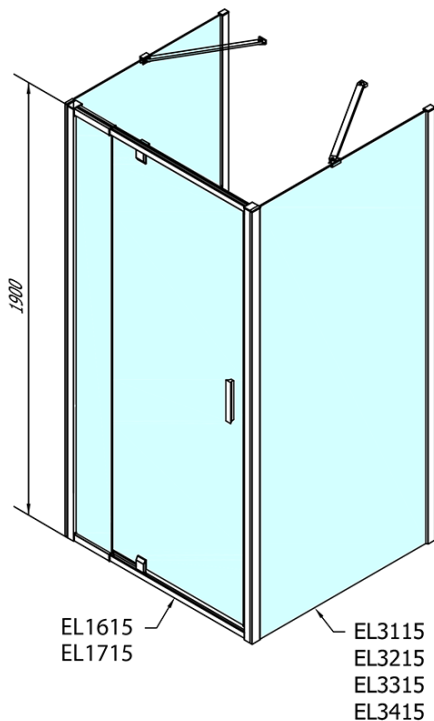

**EASY třístěnný sprchový kout 900-1000x800mm,
pivot dveře, L/P varianta, čiré sklo**

Objednací kód: EL1715EL3215EL3215

Základní informace

Značka: Polysan

Série: EASY

Rozměry

Šířka: 900 mm

Výška: 1900 mm

Hloubka: 800 mm

Parametry

Záruka: 2 roky

Hmotnost / ks: 82 kg

Balení: 5 ks

Barva profilu: Chrom

Tvar: Třístěnné

Typ otevírání: Otevírací jednokřídlé

Směr otevírání: Univerzální

Šířka vstupu: 560 mm

Typ výplně: Čiré bezpečnostní sklo

Tloušťka skla: 6 mm

Vlastnosti: Rámové provedení

**EASY třístěnný sprchový kout 900-1000x800mm,
pivot dveře, L/P varianta, čiré sklo**

Technický list

	B
EL3115	680-700
EL3215	780-800
EL3315	880-900
EL3415	980-1000

	A	C	D	E
EL1615	775-915	204	120	500
EL1715	895-1035	264	120	560