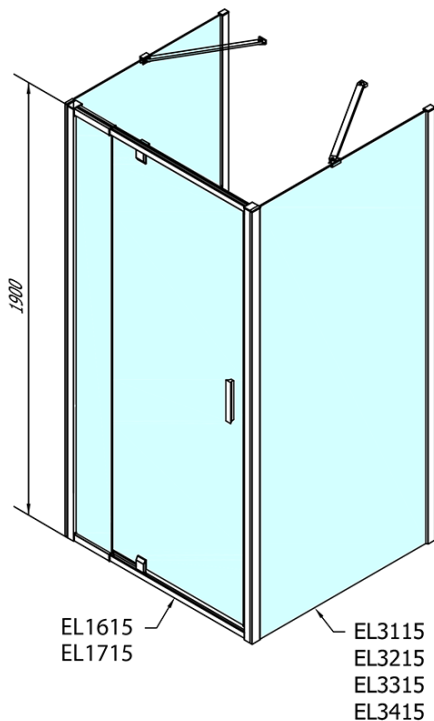

**EASY třístěnný sprchový kout 900-1000x800mm,
pivot dveře, L/P varianta, čiré sklo**

Objednací kód: EL1715EL3215EL3215

Základní informace

Značka: Polysan
Série: EASY

Rozměry

Šířka: 900 mm
Výška: 1900 mm
Hloubka: 800 mm

Parametry

Barva profilu: Chrom
Tvar: Třístěnné
Typ otevírání: Otevírací jednokřídlé
Směr otevírání: Univerzální
Šířka vstupu: 560 mm
Typ výplně: Čiré sklo
Tloušťka skla: 6 mm
Vlastnosti: Rámové provedení
Hmotnost / ks: 82.0 kg
Balení: 5 ks
Záruka: 2 roky

EASY třístěnný sprchový kout 900-1000x800mm,
pivot dveře, L/P varianta, čiré sklo

Technický list

	B
EL3115	680-700
EL3215	780-800
EL3315	880-900
EL3415	980-1000

	A	C	D	E
EL1615	775-915	204	120	500
EL1715	895-1035	264	120	560