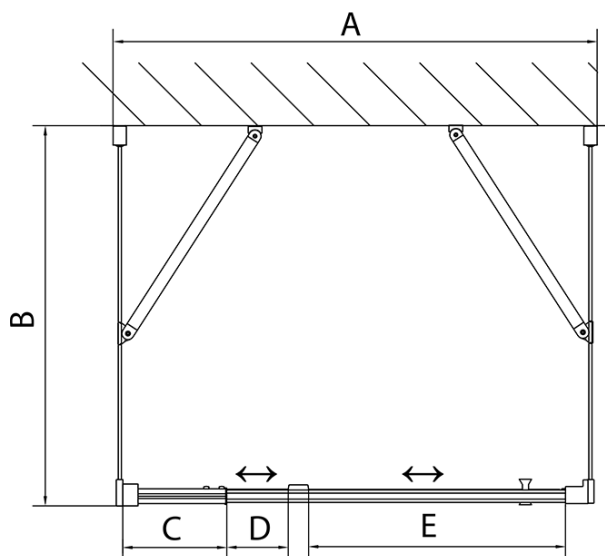

Hloubka: 800 mm

Parametry

Záruka: 2 roky

Hmotnost / ks: 82 kg

Balení: 5 ks

Barva profilu: Chrom

Tvar: Třístěnné

Typ otevírání: Otevírací jednokřídlé

Směr otevírání: Univerzální

Šířka vstupu: 560 mm

Typ výplně: Čiré bezpečnostní sklo

Tloušťka skla: 6 mm

Vlastnosti: Rámové provedení

**EASY třístěnný sprchový kout 900-1000x800mm,
pivot dveře, L/P varianta, čiré sklo**

Technický list

	B
EL3115	680-700
EL3215	780-800
EL3315	880-900
EL3415	980-1000

	A	C	D	E
EL1615	775-915	204	120	500
EL1715	895-1035	264	120	560