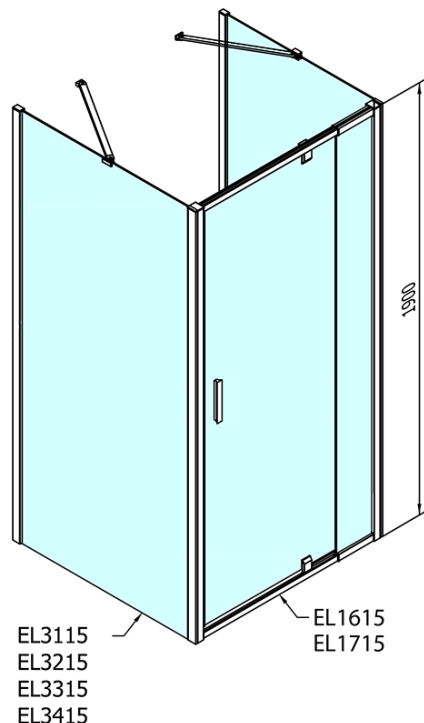

**EASY třístěnný sprchový kout 900-1000x800mm,
pivot dveře, L/P varianta, čiré sklo**

Objednací kód: EL1715EL3215EL3215

Základní informace

Značka: Polysan

Série: EASY

Rozměry

Šířka: 900 mm

Výška: 1900 mm

Hloubka: 800 mm

Parametry

Záruka: 2 roky

Hmotnost / ks: 82 kg

Balení: 5 ks

Barva profilu: Chrom

Tvar: Třístěnné

Typ otevírání: Otevírací jednokřídlé

Směr otevírání: Univerzální

Šířka vstupu: 560 mm

Typ výplně: Čiré bezpečnostní sklo

Tloušťka skla: 6 mm

Vlastnosti: Rámové provedení

**EASY třístěnný sprchový kout 900-1000x800mm,
pivot dveře, L/P varianta, čiré sklo**

Technický list

	B
EL3115	680-700
EL3215	780-800
EL3315	880-900
EL3415	980-1000

	A	C	D	E
EL1615	775-915	204	120	500
EL1715	895-1035	264	120	560