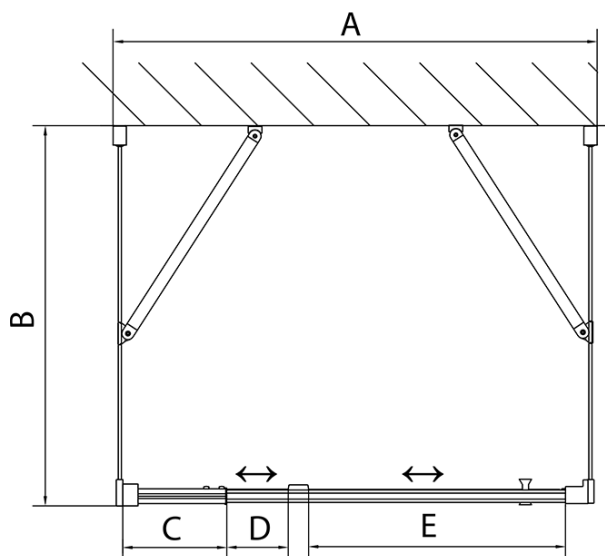

EASY třístěnný sprchový kout 900-1000x800mm, pivot dveře, L/P varianta, čiré sklo

Objednací kód: EL1715EL3215EL3215

Základní informace

Značka: Polysan
Série: EASY

Rozměry

Šířka: 900 mm
Výška: 1900 mm
Hloubka: 800 mm

Parametry

Barva profilu: Chrom - Leštěný hliník
Tvar: Třístěnné
Typ otevírání: Otevírací jednokřídlé
Směr otevírání: Univerzální
Šířka vstupu: 560 mm
Typ výplně: Čiré sklo
Tloušťka skla: 6 mm
Vlastnosti: Rámové provedení
Hmotnost / ks: 82.0 kg
Balení: 5 ks
Záruka: 2 roky

**EASY třístěnný sprchový kout 900-1000x800mm,
pivot dveře, L/P varianta, čiré sklo**

Technický list

	B
EL3115	680-700
EL3215	780-800
EL3315	880-900
EL3415	980-1000

	A	C	D	E
EL1615	775-915	204	120	500
EL1715	895-1035	264	120	560