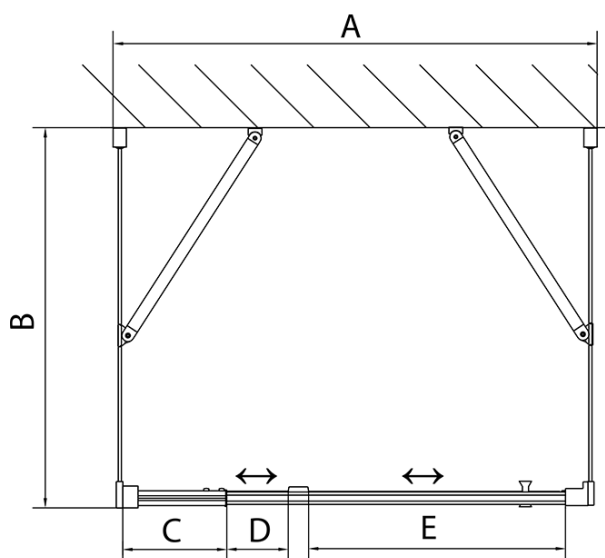

**EASY třístěnný sprchový kout 900-1000x800mm,
pivot dveře, L/P varianta, čiré sklo**

Objednací kód: EL1715EL3215EL3215

Základní informace

Značka: Polysan
Série: EASY

Rozměry

Šířka: 900 mm
Výška: 1900 mm
Hloubka: 800 mm

Parametry

Barva profilu: Chrom
Tvar: Třístěnné
Typ otevírání: Otevírací jednokřídlé
Směr otevírání: Univerzální
Šířka vstupu: 560 mm
Typ výplně: Čiré sklo
Tloušťka skla: 6 mm
Vlastnosti: Rámové provedení
Hmotnost / ks: 82.0 kg
Balení: 5 ks
Záruka: 2 roky

EASY třístěnný sprchový kout 900-1000x800mm,
pivot dveře, L/P varianta, čiré sklo

Technický list

	B
EL3115	680-700
EL3215	780-800
EL3315	880-900
EL3415	980-1000

	A	C	D	E
EL1615	775-915	204	120	500
EL1715	895-1035	264	120	560