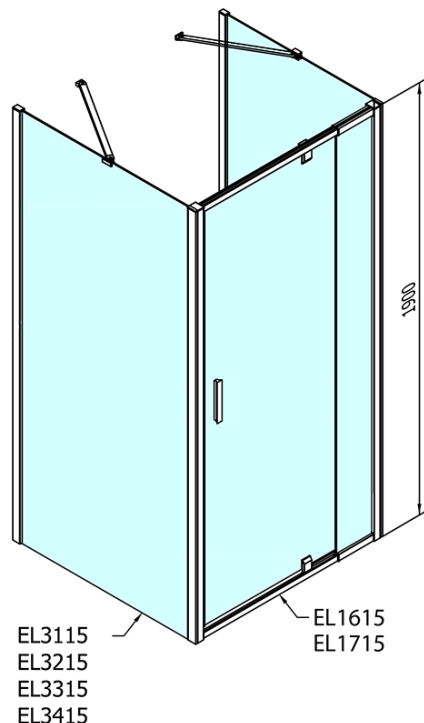

**EASY třístěnný sprchový kout 900-1000x800mm,
pivot dveře, L/P varianta, čiré sklo**

Objednací kód: EL1715EL3215EL3215

Základní informace

Značka: Polysan
Série: EASY

Rozměry

Šířka: 900 mm
Výška: 1900 mm
Hloubka: 800 mm

Parametry

Barva profilu: Chrom
Tvar: Třístěnné
Typ otevírání: Otevírací jednokřídlé
Směr otevírání: Univerzální
Šířka vstupu: 560 mm
Typ výplně: Čiré sklo
Tloušťka skla: 6 mm
Vlastnosti: Rámové provedení
Hmotnost / ks: 82.0 kg
Balení: 5 ks
Záruka: 2 roky

EASY třístěnný sprchový kout 900-1000x800mm,
pivot dveře, L/P varianta, čiré sklo

Technický list

	B
EL3115	680-700
EL3215	780-800
EL3315	880-900
EL3415	980-1000

	A	C	D	E
EL1615	775-915	204	120	500
EL1715	895-1035	264	120	560