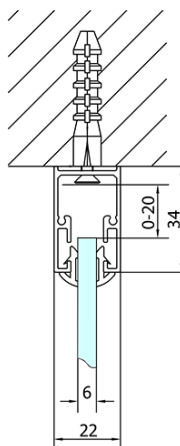

**EASY třístěnný sprchový kout 800-900x900mm,  
pivot dveře, L/P varianta, čiré sklo**

**Objednací kód:** EL1615EL3315EL3315

**Základní informace**

**Značka:** Polysan

**Série:** EASY

**Rozměry**

**Šířka:** 800 mm

**Výška:** 1900 mm

**Hloubka:** 900 mm

**Parametry**

**Barva profilu:** Chrom - Leštěný hliník

**Tvar:** Třístěnné

**Typ otevírání:** Otevírací jednokřídlé

**Směr otevírání:** Univerzální

**Šířka vstupu:** 500 mm

**Typ výplně:** Čiré sklo

**Tloušťka skla:** 6 mm

**Vlastnosti:** Rámové provedení

**Hmotnost / ks:** 85.0 kg

**Balení:** 5 ks

**Záruka:** 2 roky

EASY třístěnný sprchový kout 800-900x900mm,  
pivot dveře, L/P varianta, čiré sklo

Technický list

	B
EL3115	680-700
EL3215	780-800
EL3315	880-900
EL3415	980-1000

	A	C	D	E
EL1615	775-915	204	120	500
EL1715	895-1035	264	120	560