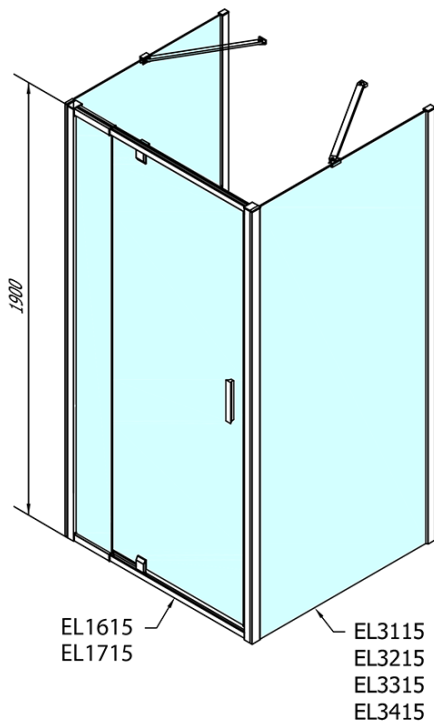

**EASY třístěnný sprchový kout 800-900x900mm,  
pivot dveře, L/P varianta, čiré sklo**

**Objednací kód:** EL1615EL3315EL3315

**Základní informace**

**Značka:** Polysan

**Série:** EASY

**Rozměry**

**Šířka:** 800 mm

**Výška:** 1900 mm

**Hloubka:** 900 mm

**Parametry**

**Barva profilu:** Chrom - Leštěný hliník

**Tvar:** Třístěnné

**Typ otevírání:** Otevírací jednokřídlé

**Směr otevírání:** Univerzální

**Šířka vstupu:** 500 mm

**Typ výplně:** Čiré sklo

**Tloušťka skla:** 6 mm

**Vlastnosti:** Rámové provedení

**Hmotnost / ks:** 85.0 kg

**Balení:** 5 ks

**Záruka:** 2 roky

EASY třístěnný sprchový kout 800-900x900mm,  
pivot dveře, L/P varianta, čiré sklo

Technický list

	B
EL3115	680-700
EL3215	780-800
EL3315	880-900
EL3415	980-1000

	A	C	D	E
EL1615	775-915	204	120	500
EL1715	895-1035	264	120	560