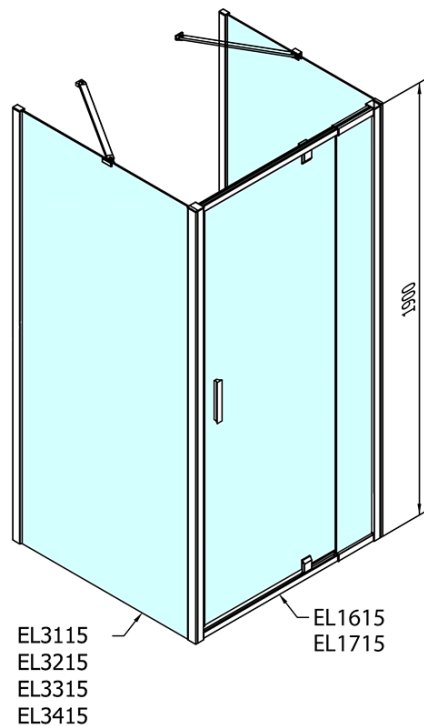

**EASY třístěnný sprchový kout 800-900x900mm,
pivot dveře, L/P varianta, čiré sklo**

Objednací kód: EL1615EL3315EL3315

Základní informace

Značka: Polysan
Série: EASY

Rozměry

Šířka: 800 mm
Výška: 1900 mm
Hloubka: 900 mm

Parametry

Barva profilu: Chrom - Leštěný hliník
Tvar: Třístěnné
Typ otevírání: Otevírací jednokřídlé
Směr otevírání: Univerzální
Šířka vstupu: 500 mm
Typ výplně: Čiré sklo
Tloušťka skla: 6 mm
Vlastnosti: Rámové provedení
Hmotnost / ks: 86.0 kg
Balení: 5 ks
Záruka: 2 roky

**EASY třístěnný sprchový kout 800-900x900mm,
pivot dveře, L/P varianta, čiré sklo**

Technický list

	B
EL3115	680-700
EL3215	780-800
EL3315	880-900
EL3415	980-1000

	A	C	D	E
EL1615	775-915	204	120	500
EL1715	895-1035	264	120	560