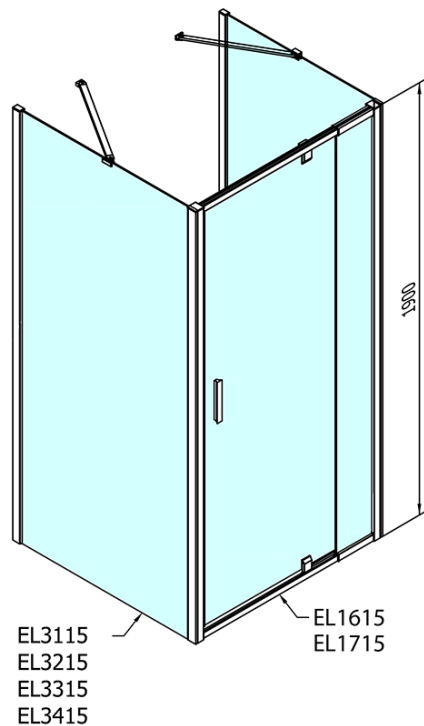

**EASY třístěnný sprchový kout 800-900x900mm,
pivot dveře, L/P varianta, čiré sklo**

Objednací kód: EL1615EL3315EL3315

Základní informace

Značka: Polysan
Série: EASY

Rozměry

Šířka: 800 mm
Výška: 1900 mm
Hloubka: 900 mm

Parametry

Barva profilu: Chrom
Tvar: Třístěnné
Typ otevírání: Otevírací jednokřídlé
Směr otevírání: Univerzální
Šířka vstupu: 500 mm
Typ výplně: Čiré sklo
Tloušťka skla: 6 mm
Vlastnosti: Rámové provedení
Hmotnost / ks: 85.0 kg
Balení: 5 ks
Záruka: 2 roky

**EASY třístěnný sprchový kout 800-900x900mm,
pivot dveře, L/P varianta, čiré sklo**

Technický list

| | B |
|--------|----------|
| EL3115 | 680-700 |
| EL3215 | 780-800 |
| EL3315 | 880-900 |
| EL3415 | 980-1000 |