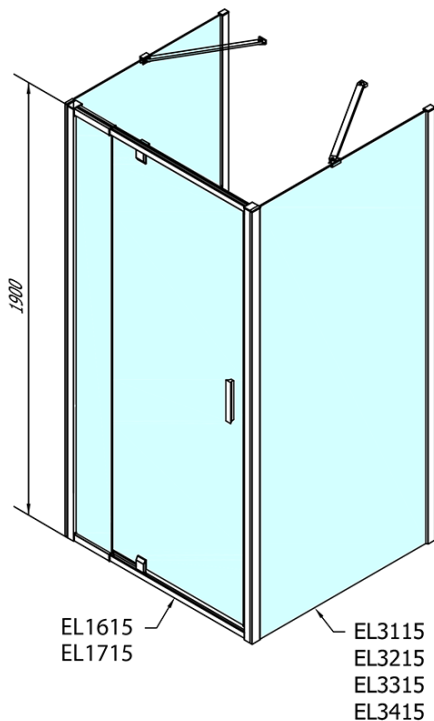

**EASY třístěnný sprchový kout 800-900x900mm,
pivot dveře, L/P varianta, čiré sklo**

Objednací kód: EL1615EL3315EL3315

Základní informace

Značka: Polysan
Série: EASY

Rozměry

Šířka: 800 mm
Výška: 1900 mm
Hloubka: 900 mm

Parametry

Barva profilu: Chrom
Tvar: Třístěnné
Typ otevírání: Otevírací jednokřídlé
Směr otevírání: Univerzální
Šířka vstupu: 500 mm
Typ výplně: Čiré sklo
Tloušťka skla: 6 mm
Vlastnosti: Rámové provedení
Hmotnost / ks: 85.0 kg
Balení: 5 ks
Záruka: 2 roky

**EASY třístěnný sprchový kout 800-900x900mm,
pivot dveře, L/P varianta, čiré sklo**

Technický list

| | B |
|--------|----------|
| EL3115 | 680-700 |
| EL3215 | 780-800 |
| EL3315 | 880-900 |
| EL3415 | 980-1000 |