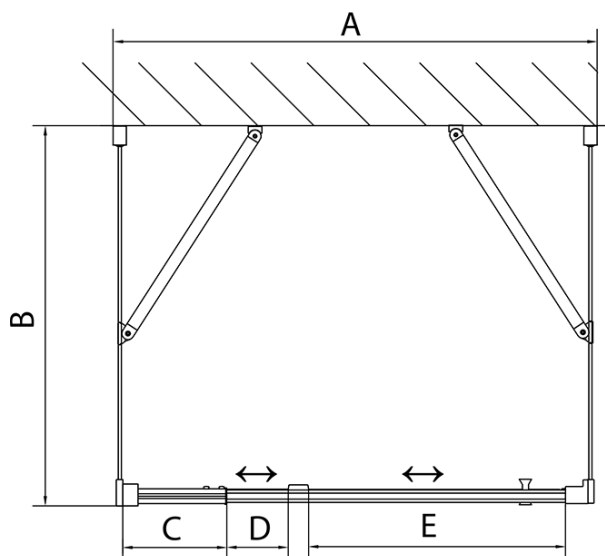

**Výška:** 1900 mm

**Hloubka:** 900 mm

**Parametry**

**Barva profilu:** Chrom - Leštěný hliník

**Tvar:** Třístěnné

**Typ otevírání:** Otevírací jednokřídlé

**Směr otevírání:** Univerzální

**Šířka vstupu:** 500 mm

**Typ výplně:** Čiré sklo

**Tloušťka skla:** 6 mm

**Vlastnosti:** Rámové provedení

**Hmotnost / ks:** 85.0 kg

**Balení:** 5 ks

**Záruka:** 2 roky

EASY třístěnný sprchový kout 800-900x900mm,  
pivot dveře, L/P varianta, čiré sklo

Technický list

	B
EL3115	680-700
EL3215	780-800
EL3315	880-900
EL3415	980-1000

	A	C	D	E
EL1615	775-915	204	120	500
EL1715	895-1035	264	120	560