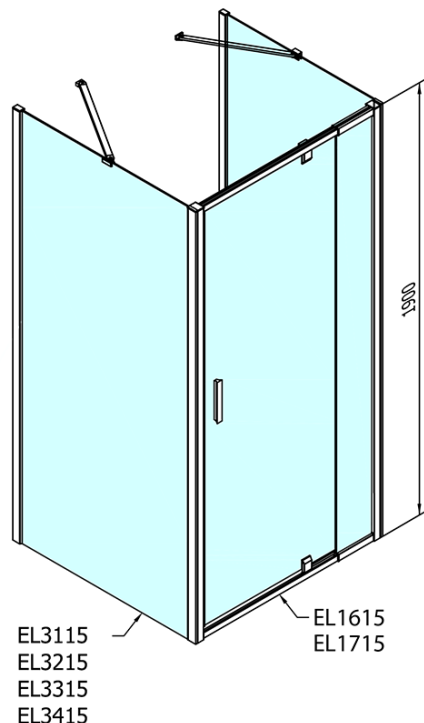

**EASY třístěnný sprchový kout 800-900x900mm,  
pivot dveře, L/P varianta, čiré sklo**

**Objednací kód:** EL1615EL3315EL3315

**Základní informace**

**Značka:** Polysan

**Série:** EASY

**Rozměry**

**Šířka:** 800 mm

**Výška:** 1900 mm

**Hloubka:** 900 mm

**Parametry**

**Barva profilu:** Chrom - Leštěný hliník

**Tvar:** Třístěnné

**Typ otevírání:** Otevírací jednokřídlé

**Směr otevírání:** Univerzální

**Šířka vstupu:** 500 mm

**Typ výplně:** Čiré sklo

**Tloušťka skla:** 6 mm

**Vlastnosti:** Rámové provedení

**Hmotnost / ks:** 85.0 kg

**Balení:** 5 ks

**Záruka:** 2 roky

EASY třístěnný sprchový kout 800-900x900mm,  
pivot dveře, L/P varianta, čiré sklo

Technický list

	B
EL3115	680-700
EL3215	780-800
EL3315	880-900
EL3415	980-1000

	A	C	D	E
EL1615	775-915	204	120	500
EL1715	895-1035	264	120	560