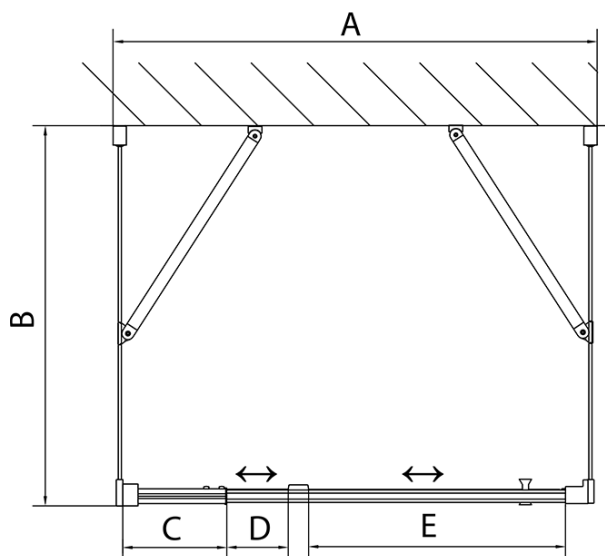

**EASY třístěnný sprchový kout 800-900x900mm,
pivot dveře, L/P varianta, čiré sklo**

Objednací kód: EL1615EL3315EL3315

Základní informace

Značka: Polysan
Série: EASY

Rozměry

Šířka: 800 mm
Výška: 1900 mm
Hloubka: 900 mm

Parametry

Barva profilu: Chrom
Tvar: Třístěnné
Typ otevírání: Otevírací jednokřídlé
Směr otevírání: Univerzální
Šířka vstupu: 500 mm
Typ výplně: Čiré sklo
Tloušťka skla: 6 mm
Vlastnosti: Rámové provedení
Hmotnost / ks: 85.0 kg
Balení: 5 ks
Záruka: 2 roky

**EASY třístěnný sprchový kout 800-900x900mm,
pivot dveře, L/P varianta, čiré sklo**

Technický list

| | B |
|--------|----------|
| EL3115 | 680-700 |
| EL3215 | 780-800 |
| EL3315 | 880-900 |
| EL3415 | 980-1000 |