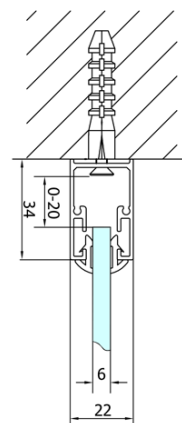

EASY třístěnný sprchový kout 1000x1000mm, skládací dveře, L/P varianta, čiré sklo

Objednací kód: EL1910EL3415EL3415

Základní informace

Značka: Polysan
Série: EASY

Rozměry

Šířka: 1000 mm
Výška: 1900 mm
Hloubka: 1000 mm

Parametry

Barva profilu: Chrom - Leštěný hliník
Tvar: Třístěnné
Typ otevírání: Skládací
Směr otevírání: Univerzální
Šířka vstupu: 625 mm
Typ výplně: Čiré sklo
Tloušťka skla: 6 mm
Vlastnosti: Rámové provedení
Hmotnost / ks: 94.0 kg
Balení: 5 ks
Záruka: 2 roky

EASY třístěnný sprchový kout 1000x1000mm,
skládací dveře, L/P varianta, čiré sklo

Technický list

Type	EL1970	EL1980	EL1990	EL1910
B	686~726	786~826	886~926	986~1026
C	390	480	550	625