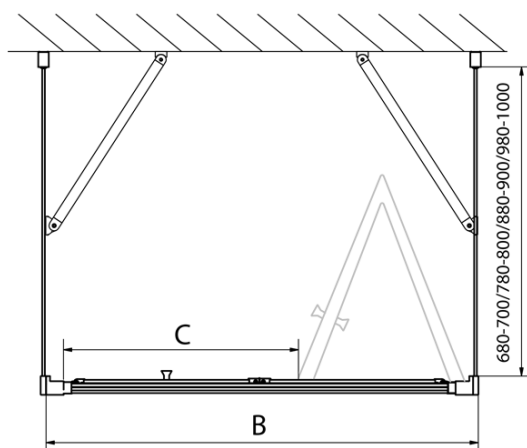

**EASY třístěnný sprchový kout 1000x1000mm,
skládací dveře, L/P varianta, čiré sklo**

Objednací kód: EL1910EL3415EL3415

Základní informace

Značka: Polysan
Série: EASY

Rozměry

Šířka: 1000 mm
Výška: 1900 mm
Hloubka: 1000 mm

Parametry

Záruka: 2 roky
Hmotnost / ks: 94 kg
Balení: 5 ks
Barva profilu: Chrom
Tvar: Třístěnné
Typ otevírání: Skládací
Směr otevírání: Univerzální
Šířka vstupu: 625 mm
Typ výplně: Čiré sklo
Tloušťka skla: 6 mm
Vlastnosti: Rámové provedení

EASY třístěnný sprchový kout 1000x1000mm,
skládací dveře, L/P varianta, čiré sklo

Technický list

Type	EL1970	EL1980	EL1990	EL1910
B	686~726	786~826	886~926	986~1026
C	390	480	550	625