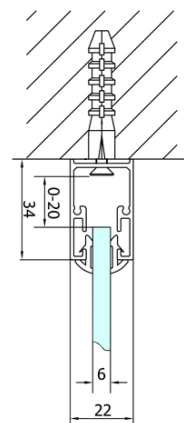

**EASY třístěnný sprchový kout 1000x1000mm,
skládací dveře, L/P varianta, čiré sklo**

Objednací kód: EL1910EL3415EL3415

Základní informace

Značka: Polysan
Série: EASY

Rozměry

Šířka: 1000 mm
Výška: 1900 mm
Hloubka: 1000 mm

Parametry

Záruka: 2 roky
Hmotnost / ks: 94 kg
Balení: 5 ks
Barva profilu: Chrom
Tvar: Třístěnné
Typ otevírání: Skládací
Směr otevírání: Univerzální
Šířka vstupu: 625 mm
Typ výplně: Čiré sklo
Tloušťka skla: 6 mm
Vlastnosti: Rámové provedení

EASY třístěnný sprchový kout 1000x1000mm,
skládací dveře, L/P varianta, čiré sklo

Technický list

Type	EL1970	EL1980	EL1990	EL1910
B	686~726	786~826	886~926	986~1026
C	390	480	550	625