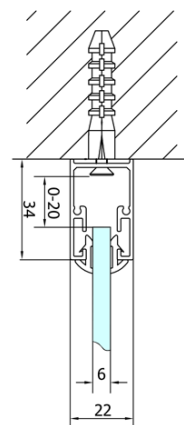

Hloubka: 1000 mm

Parametry

Barva profilu: Chrom - Leštěný hliník

Tvar: Třístěnné

Typ otevírání: Skládací

Směr otevírání: Univerzální

Šířka vstupu: 625 mm

Typ výplně: Čiré sklo

Tloušťka skla: 6 mm

Vlastnosti: Rámové provedení

Hmotnost / ks: 95.0 kg

Balení: 5 ks

Záruka: 2 roky

EASY třístěnný sprchový kout 1000x1000mm,
skládací dveře, L/P varianta, čiré sklo

Technický list

Type	EL1970	EL1980	EL1990	EL1910
B	686~726	786~826	886~926	986~1026
C	390	480	550	625