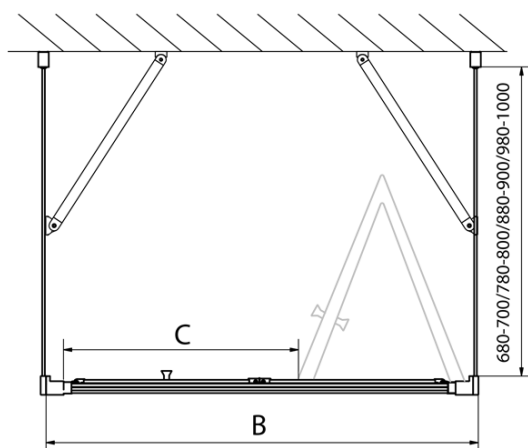

**EASY třístěnný sprchový kout 1000x900mm,  
skládací dveře, L/P varianta, čiré sklo**

**Objednací kód:** EL1910EL3315EL3315

**Základní informace**

**Značka:** Polysan  
**Série:** EASY

**Rozměry**

**Šířka:** 1000 mm  
**Výška:** 1900 mm  
**Hloubka:** 900 mm

**Parametry**

**Barva profilu:** Chrom - Leštěný hliník  
**Tvar:** Třístěnné  
**Typ otevírání:** Skládací  
**Směr otevírání:** Univerzální  
**Šířka vstupu:** 625 mm  
**Typ výplně:** Čiré sklo  
**Tloušťka skla:** 6 mm  
**Vlastnosti:** Rámové provedení  
**Hmotnost / ks:** 89.0 kg  
**Balení:** 5 ks  
**Záruka:** 2 roky

EASY třístěnný sprchový kout 1000x900mm,  
skládací dveře, L/P varianta, čiré sklo

Technický list

Type	EL1970	EL1980	EL1990	EL1910
B	686~726	786~826	886~926	986~1026
C	390	480	550	625