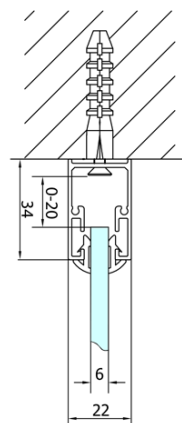

**EASY třístěnný sprchový kout 1000x900mm,
skládací dveře, L/P varianta, čiré sklo**

Objednací kód: EL1910EL3315EL3315

Základní informace

Značka: Polysan
Série: EASY

Rozměry

Šířka: 1000 mm
Výška: 1900 mm
Hloubka: 900 mm

Parametry

Barva profilu: Chrom - Leštěný hliník
Tvar: Třístěnné
Typ otevírání: Skládací
Směr otevírání: Univerzální
Šířka vstupu: 625 mm
Typ výplně: Čiré sklo
Tloušťka skla: 6 mm
Vlastnosti: Rámové provedení
Hmotnost / ks: 88.0 kg
Balení: 5 ks
Záruka: 2 roky

EASY třístěnný sprchový kout 1000x900mm,
skládací dveře, L/P varianta, čiré sklo

Technický list

Type	EL1970	EL1980	EL1990	EL1910
B	686~726	786~826	886~926	986~1026
C	390	480	550	625