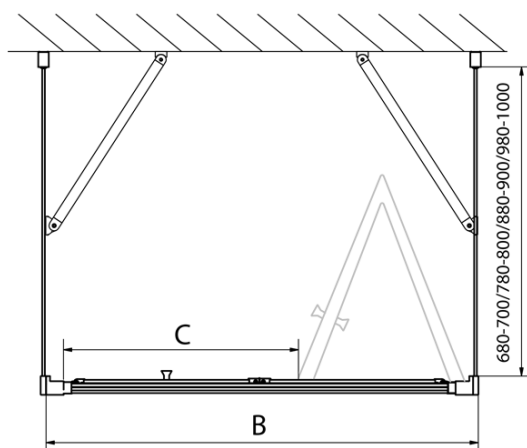

Hloubka: 900 mm

Parametry

Záruka: 2 roky

Hmotnost / ks: 88 kg

Balení: 5 ks

Barva profilu: Chrom

Tvar: Třístěnné

Typ otevírání: Skládací

Směr otevírání: Univerzální

Šířka vstupu: 625 mm

Typ výplně: Čiré sklo

Tloušťka skla: 6 mm

Vlastnosti: Rámové provedení

EASY třístěnný sprchový kout 1000x900mm,
skládací dveře, L/P varianta, čiré sklo

Technický list

Type	EL1970	EL1980	EL1990	EL1910
B	686~726	786~826	886~926	986~1026
C	390	480	550	625