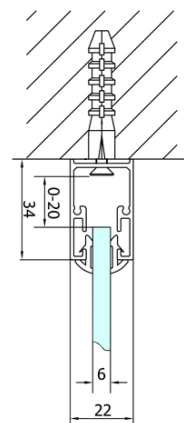

Hloubka: 900 mm

Parametry

Záruka: 2 roky

Hmotnost / ks: 88 kg

Balení: 5 ks

Barva profilu: Chrom

Tvar: Třístěnné

Typ otevírání: Skládací

Směr otevírání: Univerzální

Šířka vstupu: 625 mm

Typ výplně: Čiré sklo

Tloušťka skla: 6 mm

Vlastnosti: Rámové provedení

EASY třístěnný sprchový kout 1000x900mm,
skládací dveře, L/P varianta, čiré sklo

Technický list

Type	EL1970	EL1980	EL1990	EL1910
B	686~726	786~826	886~926	986~1026
C	390	480	550	625