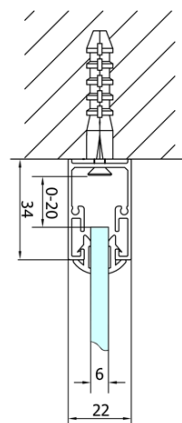

**EASY třístěnný sprchový kout 1000x900mm,  
skládací dveře, L/P varianta, čiré sklo**

**Objednací kód:** EL1910EL3315EL3315

**Základní informace**

**Značka:** Polysan  
**Série:** EASY

**Rozměry**

**Šířka:** 1000 mm  
**Výška:** 1900 mm  
**Hloubka:** 900 mm

**Parametry**

**Barva profilu:** Chrom - Leštěný hliník  
**Tvar:** Třístěnné  
**Typ otevírání:** Skládací  
**Směr otevírání:** Univerzální  
**Šířka vstupu:** 625 mm  
**Typ výplně:** Čiré sklo  
**Tloušťka skla:** 6 mm  
**Vlastnosti:** Rámové provedení  
**Hmotnost / ks:** 89.0 kg  
**Balení:** 5 ks  
**Záruka:** 2 roky

EASY třístěnný sprchový kout 1000x900mm,  
skládací dveře, L/P varianta, čiré sklo

Technický list

Type	EL1970	EL1980	EL1990	EL1910
B	686~726	786~826	886~926	986~1026
C	390	480	550	625