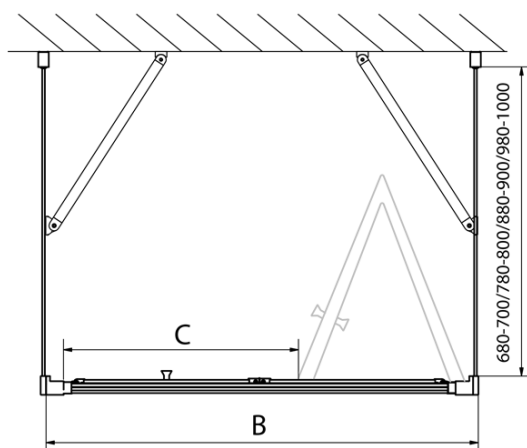

## Rozměry

Šířka: 1000 mm

Výška: 1900 mm

Hloubka: 800 mm

Šířka vstupu: 625 mm

Typ výplně: Čiré sklo

Tloušťka skla: 6 mm

Vlastnosti: Rámové provedení

EASY třístěnný sprchový kout 1000x800mm,  
skládací dveře, L/P varianta, čiré sklo

Technický list

Type	EL1970	EL1980	EL1990	EL1910
B	686~726	786~826	886~926	986~1026
C	390	480	550	625