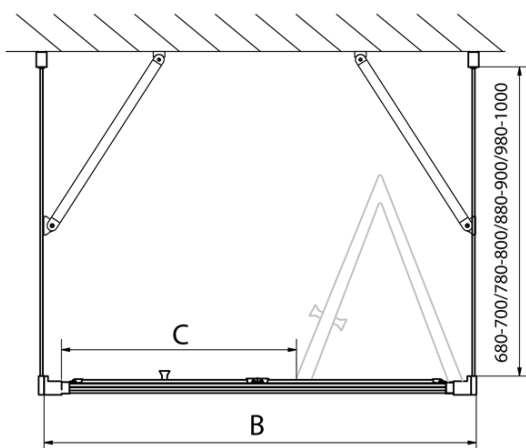

EASY třístěnný sprchový kout 1000x800mm, skládací dveře, L/P varianta, čiré sklo

Objednací kód: EL1910EL3215EL3215

Základní informace

Značka: Polysan
Série: EASY

Rozměry

Šířka: 1000 mm
Výška: 1900 mm
Hloubka: 800 mm

Parametry

Barva profilu: Chrom - Leštěný hliník
Tvar: Třístěnné
Typ otevírání: Skládací
Směr otevírání: Univerzální
Šířka vstupu: 625 mm
Typ výplně: Čiré sklo
Tloušťka skla: 6 mm
Vlastnosti: Rámové provedení
Hmotnost / ks: 82.0 kg
Balení: 5 ks
Záruka: 2 roky

EASY třístěnný sprchový kout 1000x800mm,
skládací dveře, L/P varianta, čiré sklo

Technický list

Type	EL1970	EL1980	EL1990	EL1910
B	686~726	786~826	886~926	986~1026
C	390	480	550	625