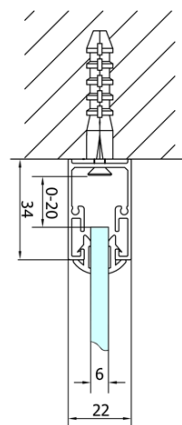

EASY třístěnný sprchový kout 1000x800mm, skládací dveře, L/P varianta, čiré sklo

Objednací kód: EL1910EL3215EL3215

Základní informace

Značka: Polysan
Série: EASY

Rozměry

Šířka: 1000 mm
Výška: 1900 mm
Hloubka: 800 mm

Parametry

Barva profilu: Chrom - Leštěný hliník
Tvar: Třístěnné
Typ otevírání: Skládací
Směr otevírání: Univerzální
Šířka vstupu: 625 mm
Typ výplně: Čiré sklo
Tloušťka skla: 6 mm
Vlastnosti: Rámové provedení
Hmotnost / ks: 82.0 kg
Balení: 5 ks
Záruka: 2 roky

EASY třístěnný sprchový kout 1000x800mm,
skládací dveře, L/P varianta, čiré sklo

Technický list

Type	EL1970	EL1980	EL1990	EL1910
B	686~726	786~826	886~926	986~1026
C	390	480	550	625