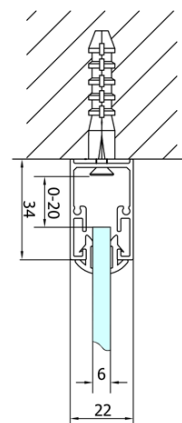

## Rozměry

Šířka: 1000 mm

Výška: 1900 mm

Hloubka: 800 mm

## Parametry

Záruka: 2 roky

Hmotnost / ks: 82 kg

Balení: 5 ks

Barva profilu: Chrom

Tvar: Třístěnné

Typ otevírání: Skládací

Směr otevírání: Univerzální

Šířka vstupu: 625 mm

Typ výplně: Čiré sklo

Tloušťka skla: 6 mm

Vlastnosti: Rámové provedení

EASY třístěnný sprchový kout 1000x800mm,  
skládací dveře, L/P varianta, čiré sklo

Technický list

Type	EL1970	EL1980	EL1990	EL1910
B	686~726	786~826	886~926	986~1026
C	390	480	550	625