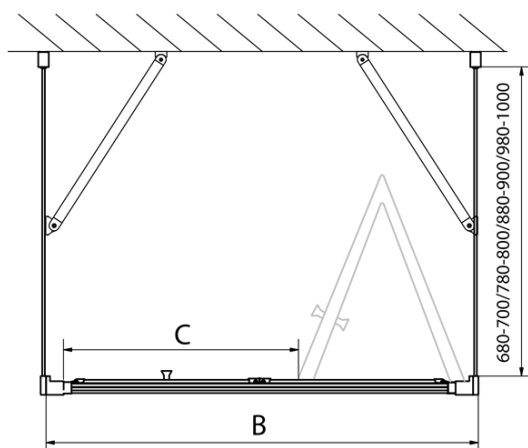

**EASY třístěnný sprchový kout 1000x700mm,  
skládací dveře, L/P varianta, čiré sklo**

**Objednací kód:** EL1910EL3115EL3115

**Základní informace**

**Značka:** Polysan  
**Série:** EASY

**Rozměry**

**Šířka:** 1000 mm  
**Výška:** 1900 mm  
**Hloubka:** 700 mm

**Parametry**

**Záruka:** 2 roky  
**Hmotnost / ks:** 76 kg  
**Balení:** 5 ks  
**Barva profilu:** Chrom  
**Tvar:** Třístěnné  
**Typ otevírání:** Skládací  
**Směr otevírání:** Univerzální  
**Šířka vstupu:** 625 mm  
**Typ výplně:** Čiré sklo  
**Tloušťka skla:** 6 mm  
**Vlastnosti:** Rámové provedení

EASY třístěnný sprchový kout 1000x700mm,  
skládací dveře, L/P varianta, čiré sklo

Technický list

Type	EL1970	EL1980	EL1990	EL1910
B	686~726	786~826	886~926	986~1026
C	390	480	550	625