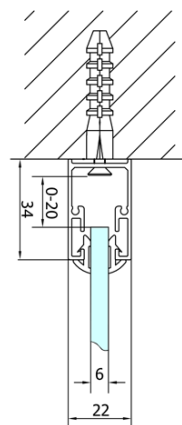

**EASY třístěnný sprchový kout 1000x700mm,  
skládací dveře, L/P varianta, čiré sklo**

**Objednací kód:** EL1910EL3115EL3115

**Základní informace**

**Značka:** Polysan  
**Série:** EASY

**Rozměry**

**Šířka:** 1000 mm  
**Výška:** 1900 mm  
**Hloubka:** 700 mm

**Parametry**

**Záruka:** 2 roky  
**Hmotnost / ks:** 76 kg  
**Balení:** 5 ks  
**Barva profilu:** Chrom  
**Tvar:** Třístěnné  
**Typ otevírání:** Skládací  
**Směr otevírání:** Univerzální  
**Šířka vstupu:** 625 mm  
**Typ výplně:** Čiré sklo  
**Tloušťka skla:** 6 mm  
**Vlastnosti:** Rámové provedení

EASY třístěnný sprchový kout 1000x700mm,  
skládací dveře, L/P varianta, čiré sklo

Technický list

Type	EL1970	EL1980	EL1990	EL1910
B	686~726	786~826	886~926	986~1026
C	390	480	550	625