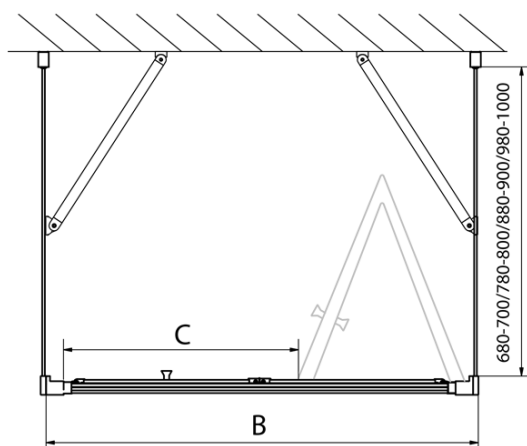

EASY třístěnný sprchový kout 1000x700mm, skládací dveře, L/P varianta, čiré sklo

Objednací kód: EL1910EL3115EL3115

Základní informace

Značka: Polysan
Série: EASY

Rozměry

Šířka: 1000 mm
Výška: 1900 mm
Hloubka: 700 mm

Parametry

Barva profilu: Chrom - Leštěný hliník
Tvar: Třístěnné
Typ otevírání: Skládací
Směr otevírání: Univerzální
Šířka vstupu: 625 mm
Typ výplně: Čiré sklo
Tloušťka skla: 6 mm
Vlastnosti: Rámové provedení
Hmotnost / ks: 76.0 kg
Balení: 5 ks
Záruka: 2 roky

EASY třístěnný sprchový kout 1000x700mm,
skládací dveře, L/P varianta, čiré sklo

Technický list

Type	EL1970	EL1980	EL1990	EL1910
B	686~726	786~826	886~926	986~1026
C	390	480	550	625