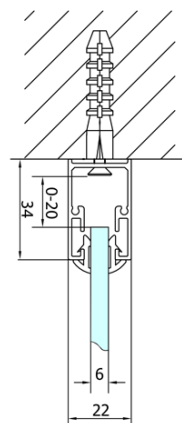

EASY třístěnný sprchový kout 1000x700mm, skládací dveře, L/P varianta, čiré sklo

Objednací kód: EL1910EL3115EL3115

Základní informace

Značka: Polysan
Série: EASY

Rozměry

Šířka: 1000 mm
Výška: 1900 mm
Hloubka: 700 mm

Parametry

Barva profilu: Chrom - Leštěný hliník
Tvar: Třístěnné
Typ otevírání: Skládací
Směr otevírání: Univerzální
Šířka vstupu: 625 mm
Typ výplně: Čiré sklo
Tloušťka skla: 6 mm
Vlastnosti: Rámové provedení
Hmotnost / ks: 76.0 kg
Balení: 5 ks
Záruka: 2 roky

EASY třístěnný sprchový kout 1000x700mm,
skládací dveře, L/P varianta, čiré sklo

Technický list

Type	EL1970	EL1980	EL1990	EL1910
B	686~726	786~826	886~926	986~1026
C	390	480	550	625