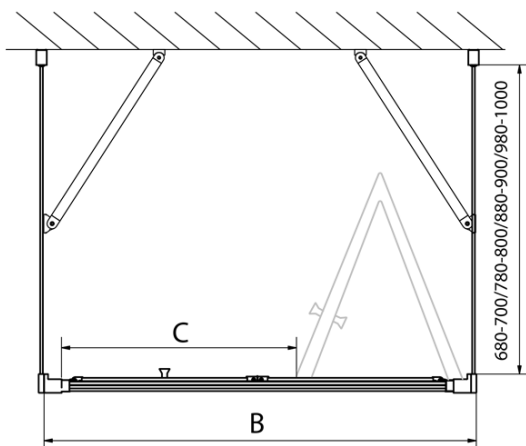

EASY třístěnný sprchový kout 900x1000mm, skládací dveře, L/P varianta, čiré sklo

Objednací kód: EL1990EL3415EL3415

Základní informace

Značka: Polysan
Série: EASY

Rozměry

Šířka: 900 mm
Výška: 1900 mm
Hloubka: 1000 mm

Parametry

Barva profilu: Chrom - Leštěný hliník
Tvar: Třístěnné
Typ otevírání: Skládací
Směr otevírání: Univerzální
Šířka vstupu: 550 mm
Typ výplně: Čiré sklo
Tloušťka skla: 6 mm
Vlastnosti: Rámové provedení
Hmotnost / ks: 91.0 kg
Balení: 5 ks
Záruka: 2 roky

EASY třístěnný sprchový kout 900x1000mm,
skládací dveře, L/P varianta, čiré sklo

Technický list

Type	EL1970	EL1980	EL1990	EL1910
B	686~726	786~826	886~926	986~1026
C	390	480	550	625