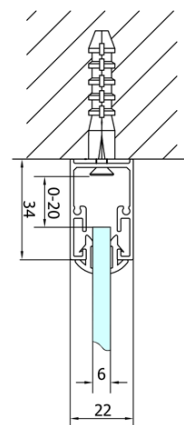

**Výška:** 1900 mm

**Hloubka:** 1000 mm

**Parametry**

**Záruka:** 2 roky

**Hmotnost / ks:** 91 kg

**Balení:** 5 ks

**Barva profilu:** Chrom

**Tvar:** Třístěnné

**Typ otevírání:** Skládací

**Směr otevírání:** Univerzální

**Šířka vstupu:** 550 mm

**Typ výplně:** Čiré sklo

**Tloušťka skla:** 6 mm

**Vlastnosti:** Rámové provedení

EASY třístěnný sprchový kout 900x1000mm,  
skládací dveře, L/P varianta, čiré sklo

Technický list

Type	EL1970	EL1980	EL1990	EL1910
B	686~726	786~826	886~926	986~1026
C	390	480	550	625