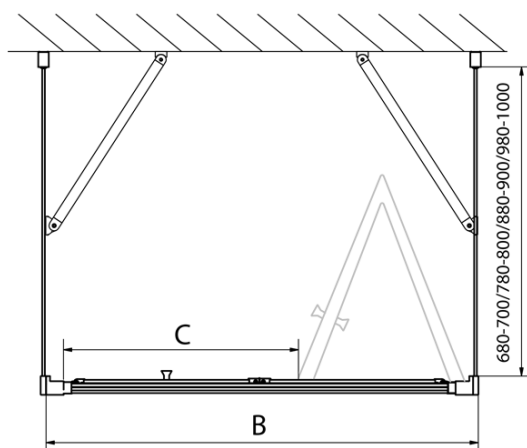

EASY třístěnný sprchový kout 900x1000mm,
skládací dveře, L/P varianta, čiré sklo

Technický list

Type	EL1970	EL1980	EL1990	EL1910
B	686~726	786~826	886~926	986~1026
C	390	480	550	625