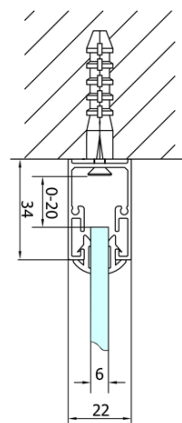

EASY třístěnný sprchový kout 900x900mm, skládací dveře, L/P varianta, čiré sklo

Objednací kód: EL1990EL3315EL3315

Základní informace

Značka: Polysan
Série: EASY

Rozměry

Šířka: 900 mm
Výška: 1900 mm
Hloubka: 900 mm

Parametry

Záruka: 2 roky
Hmotnost / ks: 85 kg
Balení: 5 ks
Barva profilu: Chrom
Tvar: Třístěnné
Typ otevírání: Skládací
Směr otevírání: Univerzální
Šířka vstupu: 550 mm
Typ výplně: Čiré sklo
Tloušťka skla: 6 mm
Vlastnosti: Rámové provedení

Technický list

Type	EL1970	EL1980	EL1990	EL1910
B	686~726	786~826	886~926	986~1026
C	390	480	550	625