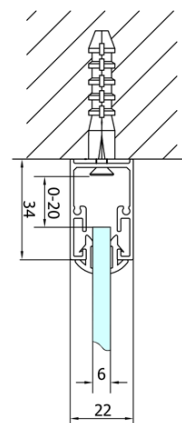

EASY třístěnný sprchový kout 900x900mm, skládací dveře, L/P varianta, čiré sklo

Objednací kód: EL1990EL3315EL3315

Základní informace

Značka: Polysan
Série: EASY

Rozměry

Šířka: 900 mm
Výška: 1900 mm
Hloubka: 900 mm

Parametry

Barva profilu: Chrom - Leštěný hliník
Tvar: Třístěnné
Typ otevírání: Skládací
Směr otevírání: Univerzální
Šířka vstupu: 550 mm
Typ výplně: Čiré sklo
Tloušťka skla: 6 mm
Vlastnosti: Rámové provedení
Hmotnost / ks: 86.0 kg
Balení: 5 ks
Záruka: 2 roky

Technický list

Type	EL1970	EL1980	EL1990	EL1910
B	686~726	786~826	886~926	986~1026
C	390	480	550	625