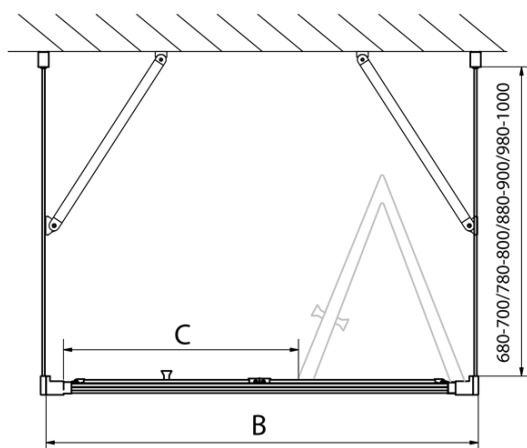

EASY třístěnný sprchový kout 900x900mm, skládací dveře, L/P varianta, čiré sklo

Objednací kód: EL1990EL3315EL3315

Základní informace

Značka: Polysan
Série: EASY

Rozměry

Šířka: 900 mm
Výška: 1900 mm
Hloubka: 900 mm

Parametry

Záruka: 2 roky
Hmotnost / ks: 85 kg
Balení: 5 ks
Barva profilu: Chrom
Tvar: Třístěnné
Typ otevírání: Skládací
Směr otevírání: Univerzální
Šířka vstupu: 550 mm
Typ výplně: Čiré sklo
Tloušťka skla: 6 mm
Vlastnosti: Rámové provedení

Technický list

Type	EL1970	EL1980	EL1990	EL1910
B	686~726	786~826	886~926	986~1026
C	390	480	550	625