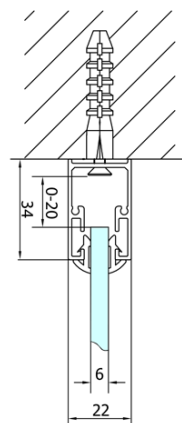

## Rozměry

Šířka: 900 mm  
Výška: 1900 mm  
Hloubka: 900 mm

## Parametry

Barva profilu: Chrom - Leštěný hliník  
Tvar: Třístěnné  
Typ otevírání: Skládací  
Směr otevírání: Univerzální  
Šířka vstupu: 550 mm  
Typ výplně: Čiré sklo  
Tloušťka skla: 6 mm  
Vlastnosti: Rámové provedení  
Hmotnost / ks: 85.0 kg  
Balení: 5 ks  
Záruka: 2 roky

Technický list

Type	EL1970	EL1980	EL1990	EL1910
B	686~726	786~826	886~926	986~1026
C	390	480	550	625