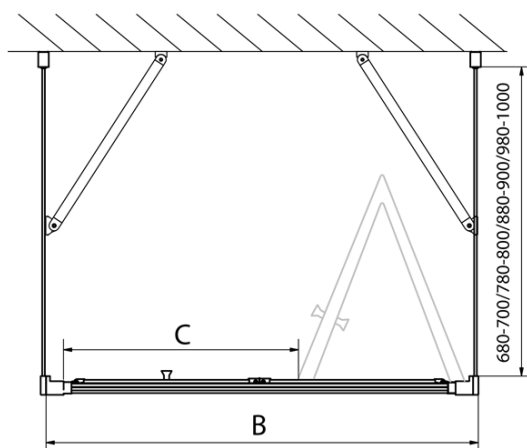

EASY třístěnný sprchový kout 900x900mm, skládací dveře, L/P varianta, čiré sklo

Objednací kód: EL1990EL3315EL3315

Základní informace

Značka: Polysan
Série: EASY

Rozměry

Šířka: 900 mm
Výška: 1900 mm
Hloubka: 900 mm

Parametry

Barva profilu: Chrom - Leštěný hliník
Tvar: Třístěnné
Typ otevírání: Skládací
Směr otevírání: Univerzální
Šířka vstupu: 550 mm
Typ výplně: Čiré sklo
Tloušťka skla: 6 mm
Vlastnosti: Rámové provedení
Hmotnost / ks: 86.0 kg
Balení: 5 ks
Záruka: 2 roky

Technický list

Type	EL1970	EL1980	EL1990	EL1910
B	686~726	786~826	886~926	986~1026
C	390	480	550	625