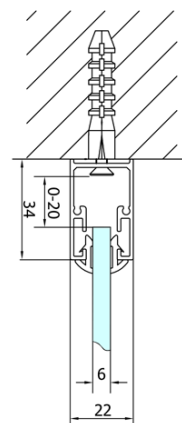

EASY třístěnný sprchový kout 900x900mm, skládací dveře, L/P varianta, čiré sklo

Objednací kód: EL1990EL3315EL3315

Základní informace

Značka: Polysan
Série: EASY

Rozměry

Šířka: 900 mm
Výška: 1900 mm
Hloubka: 900 mm

Parametry

Barva profilu: Chrom - Leštěný hliník
Tvar: Třístěnné
Typ otevírání: Skládací
Směr otevírání: Univerzální
Šířka vstupu: 550 mm
Typ výplně: Čiré sklo
Tloušťka skla: 6 mm
Vlastnosti: Rámové provedení
Hmotnost / ks: 86.0 kg
Balení: 5 ks
Záruka: 2 roky

EASY třístěnný sprchový kout 900x900mm, skládací dveře, L/P varianta, čiré sklo

Technický list

Type	EL1970	EL1980	EL1990	EL1910
B	686~726	786~826	886~926	986~1026
C	390	480	550	625