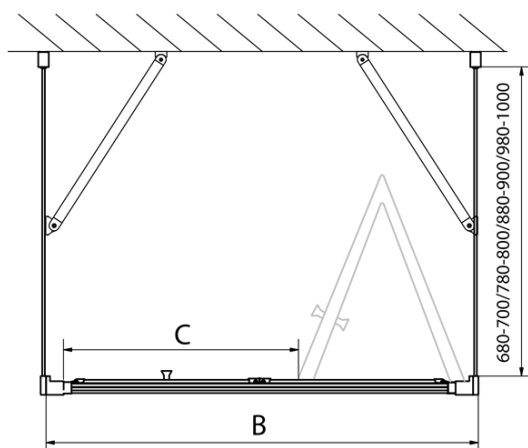

EASY třístěnný sprchový kout 800x900mm, skládací dveře, L/P varianta, čiré sklo

Objednací kód: EL1980EL3315EL3315

Základní informace

Značka: Polysan

Série: EASY

Rozměry

Šířka: 800 mm

Výška: 1900 mm

Hloubka: 900 mm

Parametry

Záruka: 2 roky

Hmotnost / ks: 82 kg

Balení: 5 ks

Barva profilu: Chrom

Tvar: Třístěnné

Typ otevírání: Skládací

Směr otevírání: Univerzální

Šířka vstupu: 480 mm

Typ výplně: Čiré sklo

Tloušťka skla: 6 mm

Vlastnosti: Rámové provedení

EASY třístěnný sprchový kout 800x900mm, skládací dveře, L/P varianta, čiré sklo

Technický list

Type	EL1970	EL1980	EL1990	EL1910
B	686~726	786~826	886~926	986~1026
C	390	480	550	625