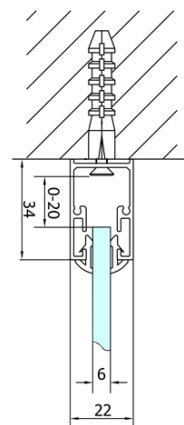

EASY třístěnný sprchový kout 800x900mm, skládací dveře, L/P varianta, čiré sklo

Objednací kód: EL1980EL3315EL3315

Základní informace

Značka: Polysan

Série: EASY

Rozměry

Šířka: 800 mm

Výška: 1900 mm

Hloubka: 900 mm

Parametry

Barva profilu: Chrom - Leštěný hliník

Tvar: Třístěnné

Typ otevírání: Skládací

Směr otevírání: Univerzální

Šířka vstupu: 480 mm

Typ výplně: Čiré sklo

Tloušťka skla: 6 mm

Vlastnosti: Rámové provedení

Hmotnost / ks: 82.0 kg

Balení: 5 ks

Záruka: 2 roky

EASY třístěnný sprchový kout 800x900mm, skládací dveře, L/P varianta, čiré sklo

Technický list

Type	EL1970	EL1980	EL1990	EL1910
B	686~726	786~826	886~926	986~1026
C	390	480	550	625