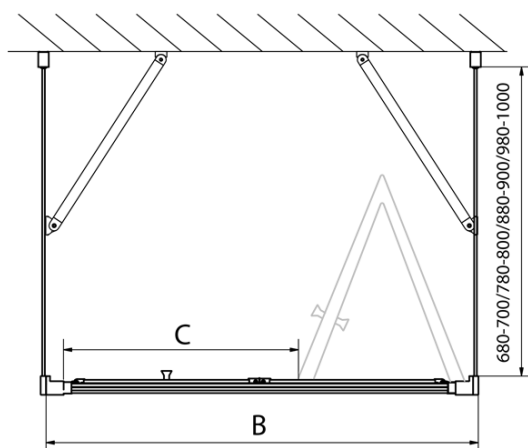

EASY třístěnný sprchový kout 800x900mm, skládací dveře, L/P varianta, čiré sklo

Objednací kód: EL1980EL3315EL3315

Základní informace

Značka: Polysan

Série: EASY

Rozměry

Šířka: 800 mm

Výška: 1900 mm

Hloubka: 900 mm

Parametry

Barva profilu: Chrom - Leštěný hliník

Tvar: Třístěnné

Typ otevírání: Skládací

Směr otevírání: Univerzální

Šířka vstupu: 480 mm

Typ výplně: Čiré sklo

Tloušťka skla: 6 mm

Vlastnosti: Rámové provedení

Hmotnost / ks: 82.0 kg

Balení: 5 ks

Záruka: 2 roky

EASY třístěnný sprchový kout 800x900mm, skládací dveře, L/P varianta, čiré sklo

Technický list

Type	EL1970	EL1980	EL1990	EL1910
B	686~726	786~826	886~926	986~1026
C	390	480	550	625