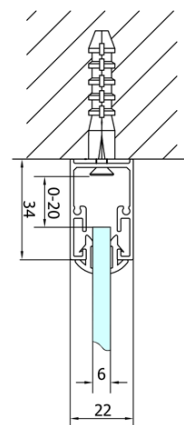

EASY třístěnný sprchový kout 800x900mm, skládací dveře, L/P varianta, čiré sklo

Objednací kód: EL1980EL3315EL3315

Základní informace

Značka: Polysan

Série: EASY

Rozměry

Šířka: 800 mm

Výška: 1900 mm

Směr otevírání: Univerzální

Šířka vstupu: 480 mm

Typ výplně: Čiré sklo

Tloušťka skla: 6 mm

Vlastnosti: Rámové provedení

EASY třístěnný sprchový kout 800x900mm, skládací dveře, L/P varianta, čiré sklo

Technický list

Type	EL1970	EL1980	EL1990	EL1910
B	686~726	786~826	886~926	986~1026
C	390	480	550	625