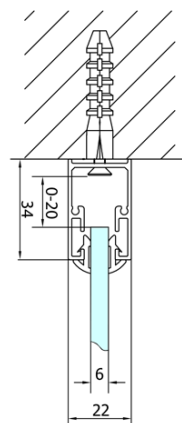

## Rozměry

Šířka: 800 mm

Výška: 1900 mm

Hloubka: 800 mm

## Parametry

Barva profilu: Chrom - Leštěný hliník

Tvar: Třístěnné

Typ otevírání: Skládací

Směr otevírání: Univerzální

Šířka vstupu: 480 mm

Typ výplně: Čiré sklo

Tloušťka skla: 6 mm

Vlastnosti: Rámové provedení

Hmotnost / ks: 76.0 kg

Balení: 5 ks

Záruka: 2 roky

Technický list

Type	EL1970	EL1980	EL1990	EL1910
B	686~726	786~826	886~926	986~1026
C	390	480	550	625