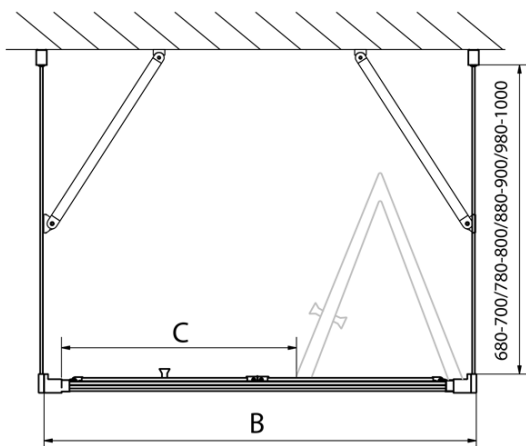

EASY třístěnný sprchový kout 800x800mm, skládací dveře, L/P varianta, čiré sklo

Objednací kód: EL1980EL3215EL3215

Základní informace

Značka: Polysan
Série: EASY

Rozměry

Šířka: 800 mm
Výška: 1900 mm
Hloubka: 800 mm

Parametry

Barva profilu: Chrom - Leštěný hliník
Tvar: Třístěnné
Typ otevírání: Skládací
Směr otevírání: Univerzální
Šířka vstupu: 480 mm
Typ výplně: Čiré sklo
Tloušťka skla: 6 mm
Vlastnosti: Rámové provedení
Hmotnost / ks: 77.0 kg
Balení: 5 ks
Záruka: 2 roky

EASY třístěnný sprchový kout 800x800mm, skládací dveře, L/P varianta, čiré sklo

Technický list

Type	EL1970	EL1980	EL1990	EL1910
B	686~726	786~826	886~926	986~1026
C	390	480	550	625