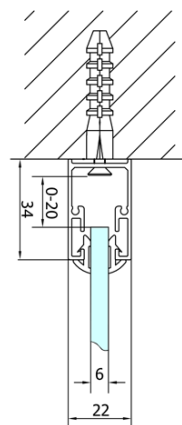

EASY třístěnný sprchový kout 800x800mm, skládací dveře, L/P varianta, čiré sklo

Objednací kód: EL1980EL3215EL3215

Základní informace

Značka: Polysan
Série: EASY

Rozměry

Šířka: 800 mm
Výška: 1900 mm
Hloubka: 800 mm

Parametry

Záruka: 2 roky
Hmotnost / ks: 76 kg
Balení: 5 ks
Barva profilu: Chrom
Tvar: Třístěnné
Typ otevírání: Skládací
Směr otevírání: Univerzální
Šířka vstupu: 480 mm
Typ výplně: Čiré sklo
Tloušťka skla: 6 mm
Vlastnosti: Rámové provedení

EASY třístěnný sprchový kout 800x800mm, skládací dveře, L/P varianta, čiré sklo

Technický list

Type	EL1970	EL1980	EL1990	EL1910
B	686~726	786~826	886~926	986~1026
C	390	480	550	625