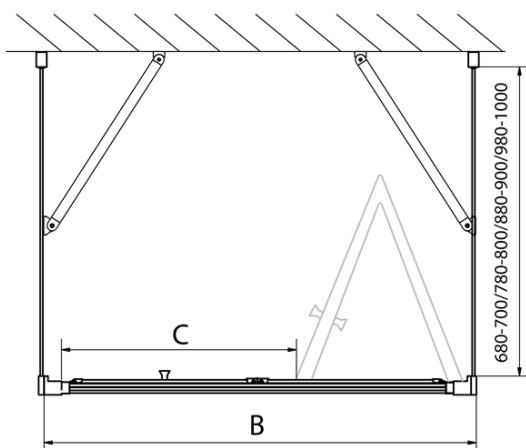

EASY třístěnný sprchový kout 800x800mm, skládací dveře, L/P varianta, čiré sklo

Objednací kód: EL1980EL3215EL3215

Základní informace

Značka: Polysan
Série: EASY

Rozměry

Šířka: 800 mm
Výška: 1900 mm
Hloubka: 800 mm

Parametry

Záruka: 2 roky
Hmotnost / ks: 76 kg
Balení: 5 ks
Barva profilu: Chrom
Tvar: Třístěnné
Typ otevírání: Skládací
Směr otevírání: Univerzální
Šířka vstupu: 480 mm
Typ výplně: Čiré sklo
Tloušťka skla: 6 mm
Vlastnosti: Rámové provedení

EASY třístěnný sprchový kout 800x800mm, skládací dveře, L/P varianta, čiré sklo

Technický list

Type	EL1970	EL1980	EL1990	EL1910
B	686~726	786~826	886~926	986~1026
C	390	480	550	625