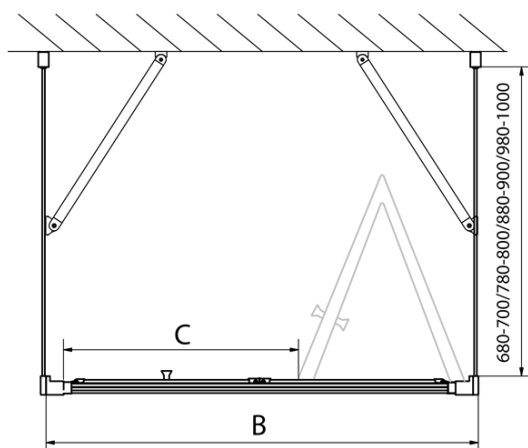

Směr otevírání: Univerzální

Šířka vstupu: 390 mm

Typ výplně: Čiré sklo

Tloušťka skla: 6 mm

Vlastnosti: Rámové provedení

EASY třístěnný sprchový kout 700x1000mm,
skládací dveře, L/P varianta, čiré sklo

Technický list

Type	EL1970	EL1980	EL1990	EL1910
B	686~726	786~826	886~926	986~1026
C	390	480	550	625