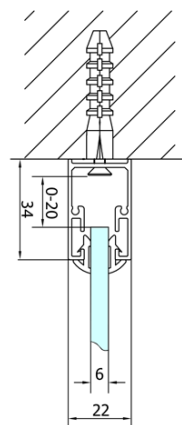

EASY třístěnný sprchový kout 700x1000mm, skládací dveře, L/P varianta, čiré sklo

Objednací kód: EL1970EL3415EL3415

Základní informace

Značka: Polysan
Série: EASY

Rozměry

Šířka: 700 mm
Výška: 1900 mm
Hloubka: 1000 mm

Parametry

Barva profilu: Chrom - Leštěný hliník
Tvar: Třístěnné
Typ otevírání: Skládací
Směr otevírání: Univerzální
Šířka vstupu: 390 mm
Typ výplně: Čiré sklo
Tloušťka skla: 6 mm
Vlastnosti: Rámové provedení
Hmotnost / ks: 85.0 kg
Balení: 5 ks
Záruka: 2 roky

EASY třístěnný sprchový kout 700x1000mm,
skládací dveře, L/P varianta, čiré sklo

Technický list

Type	EL1970	EL1980	EL1990	EL1910
B	686~726	786~826	886~926	986~1026
C	390	480	550	625