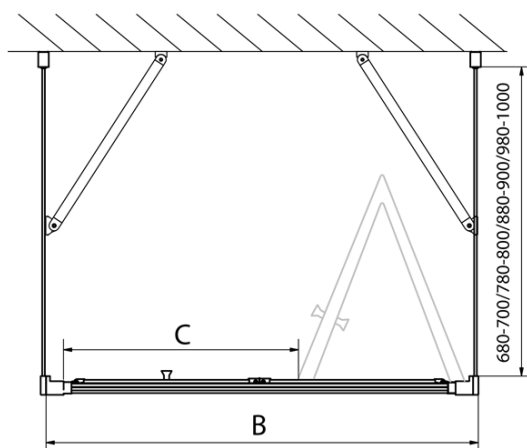

EASY třístěnný sprchový kout 700x1000mm, skládací dveře, L/P varianta, čiré sklo

Objednací kód: EL1970EL3415EL3415

Základní informace

Značka: Polysan
Série: EASY

Rozměry

Šířka: 700 mm
Výška: 1900 mm
Hloubka: 1000 mm

Parametry

Barva profilu: Chrom - Leštěný hliník
Tvar: Třístěnné
Typ otevírání: Skládací
Směr otevírání: Univerzální
Šířka vstupu: 390 mm
Typ výplně: Čiré sklo
Tloušťka skla: 6 mm
Vlastnosti: Rámové provedení
Hmotnost / ks: 86.0 kg
Balení: 5 ks
Záruka: 2 roky

EASY třístěnný sprchový kout 700x1000mm,
skládací dveře, L/P varianta, čiré sklo

Technický list

Type	EL1970	EL1980	EL1990	EL1910
B	686~726	786~826	886~926	986~1026
C	390	480	550	625