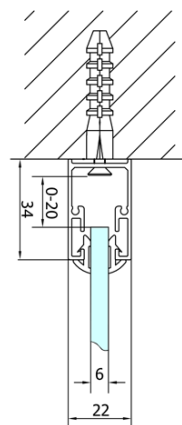

Směr otevírání: Univerzální

Šířka vstupu: 390 mm

Typ výplně: Čiré sklo

Tloušťka skla: 6 mm

Vlastnosti: Rámové provedení

EASY třístěnný sprchový kout 700x1000mm,
skládací dveře, L/P varianta, čiré sklo

Technický list

Type	EL1970	EL1980	EL1990	EL1910
B	686~726	786~826	886~926	986~1026
C	390	480	550	625