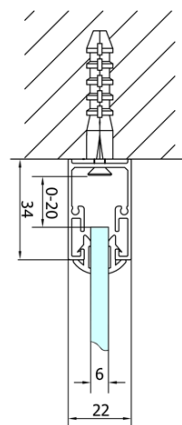

## Rozměry

Šířka: 700 mm  
Výška: 1900 mm  
Hloubka: 1000 mm

## Parametry

Barva profilu: Chrom - Leštěný hliník  
Tvar: Třístěnné  
Typ otevírání: Skládací  
Směr otevírání: Univerzální  
Šířka vstupu: 390 mm  
Typ výplně: Čiré sklo  
Tloušťka skla: 6 mm  
Vlastnosti: Rámové provedení  
Hmotnost / ks: 86.0 kg  
Balení: 5 ks  
Záruka: 2 roky

EASY třístěnný sprchový kout 700x1000mm,  
skládací dveře, L/P varianta, čiré sklo

Technický list

Type	EL1970	EL1980	EL1990	EL1910
B	686~726	786~826	886~926	986~1026
C	390	480	550	625