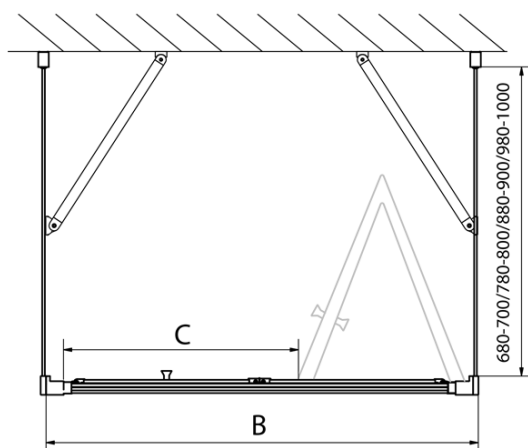

EASY třístěnný sprchový kout 700x1000mm, skládací dveře, L/P varianta, čiré sklo

Objednací kód: EL1970EL3415EL3415

Základní informace

Značka: Polysan
Série: EASY

Rozměry

Šířka: 700 mm
Výška: 1900 mm
Hloubka: 1000 mm

Parametry

Barva profilu: Chrom - Leštěný hliník
Tvar: Třístěnné
Typ otevírání: Skládací
Směr otevírání: Univerzální
Šířka vstupu: 390 mm
Typ výplně: Čiré sklo
Tloušťka skla: 6 mm
Vlastnosti: Rámové provedení
Hmotnost / ks: 85.0 kg
Balení: 5 ks
Záruka: 2 roky

EASY třístěnný sprchový kout 700x1000mm,
skládací dveře, L/P varianta, čiré sklo

Technický list

Type	EL1970	EL1980	EL1990	EL1910
B	686~726	786~826	886~926	986~1026
C	390	480	550	625