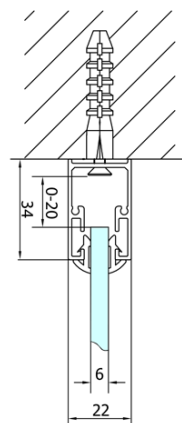

EASY třístěnný sprchový kout 700x900mm, skládací dveře, L/P varianta, čiré sklo

Objednací kód: EL1970EL3315EL3315

Základní informace

Značka: Polysan
Série: EASY

Rozměry

Šířka: 700 mm
Výška: 1900 mm
Hloubka: 900 mm

Parametry

Barva profilu: Chrom - Leštěný hliník
Tvar: Třístěnné
Typ otevírání: Skládací
Směr otevírání: Univerzální
Šířka vstupu: 390 mm
Typ výplně: Čiré sklo
Tloušťka skla: 6 mm
Vlastnosti: Rámové provedení
Hmotnost / ks: 79.0 kg
Balení: 5 ks
Záruka: 2 roky

EASY třístěnný sprchový kout 700x900mm, skládací dveře, L/P varianta, čiré sklo

Technický list

Type	EL1970	EL1980	EL1990	EL1910
B	686~726	786~826	886~926	986~1026
C	390	480	550	625