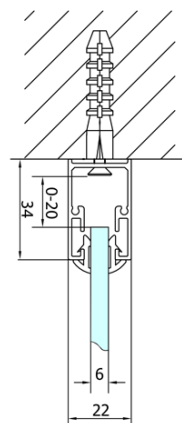

EASY třístěnný sprchový kout 700x900mm, skládací dveře, L/P varianta, čiré sklo

Objednací kód: EL1970EL3315EL3315

Základní informace

Značka: Polysan
Série: EASY

Rozměry

Šířka: 700 mm
Výška: 1900 mm
Hloubka: 900 mm

Parametry

Barva profilu: Chrom - Leštěný hliník
Tvar: Třístěnné
Typ otevírání: Skládací
Směr otevírání: Univerzální
Šířka vstupu: 390 mm
Typ výplně: Čiré sklo
Tloušťka skla: 6 mm
Vlastnosti: Rámové provedení
Hmotnost / ks: 80.0 kg
Balení: 5 ks
Záruka: 2 roky

EASY třístěnný sprchový kout 700x900mm, skládací dveře, L/P varianta, čiré sklo

Technický list

Type	EL1970	EL1980	EL1990	EL1910
B	686~726	786~826	886~926	986~1026
C	390	480	550	625