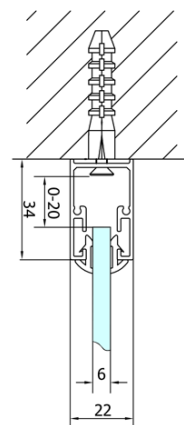

EASY třístěnný sprchový kout 700x900mm, skládací dveře, L/P varianta, čiré sklo

Objednací kód: EL1970EL3315EL3315

Základní informace

Značka: Polysan
Série: EASY

Rozměry

Šířka: 700 mm
Výška: 1900 mm
Hloubka: 900 mm

Parametry

Barva profilu: Chrom - Leštěný hliník
Tvar: Třístěnné
Typ otevírání: Skládací
Směr otevírání: Univerzální
Šířka vstupu: 390 mm
Typ výplně: Čiré sklo
Tloušťka skla: 6 mm
Vlastnosti: Rámové provedení
Hmotnost / ks: 80.0 kg
Balení: 5 ks
Záruka: 2 roky

EASY třístěnný sprchový kout 700x900mm, skládací dveře, L/P varianta, čiré sklo

Technický list

Type	EL1970	EL1980	EL1990	EL1910
B	686~726	786~826	886~926	986~1026
C	390	480	550	625