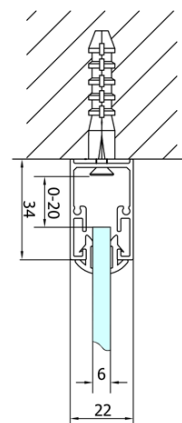

EASY třístěnný sprchový kout 700x900mm, skládací dveře, L/P varianta, čiré sklo

Objednací kód: EL1970EL3315EL3315

Základní informace

Značka: Polysan
Série: EASY

Rozměry

Šířka: 700 mm
Výška: 1900 mm
Hloubka: 900 mm

Parametry

Záruka: 2 roky
Hmotnost / ks: 79 kg
Balení: 5 ks
Barva profilu: Chrom
Tvar: Třístěnné
Typ otevírání: Skládací
Směr otevírání: Univerzální
Šířka vstupu: 390 mm
Typ výplně: Čiré sklo
Tloušťka skla: 6 mm
Vlastnosti: Rámové provedení

EASY třístěnný sprchový kout 700x900mm, skládací dveře, L/P varianta, čiré sklo

Technický list

Type	EL1970	EL1980	EL1990	EL1910
B	686~726	786~826	886~926	986~1026
C	390	480	550	625