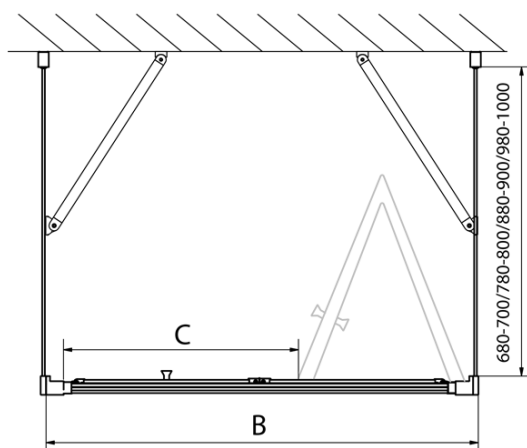

EASY třístěnný sprchový kout 700x900mm, skládací dveře, L/P varianta, čiré sklo

Objednací kód: EL1970EL3315EL3315

Základní informace

Značka: Polysan
Série: EASY

Rozměry

Šířka: 700 mm
Výška: 1900 mm
Hloubka: 900 mm

Parametry

Záruka: 2 roky
Hmotnost / ks: 79 kg
Balení: 5 ks
Barva profilu: Chrom
Tvar: Třístěnné
Typ otevírání: Skládací
Směr otevírání: Univerzální
Šířka vstupu: 390 mm
Typ výplně: Čiré sklo
Tloušťka skla: 6 mm
Vlastnosti: Rámové provedení

EASY třístěnný sprchový kout 700x900mm, skládací dveře, L/P varianta, čiré sklo

Technický list

Type	EL1970	EL1980	EL1990	EL1910
B	686~726	786~826	886~926	986~1026
C	390	480	550	625