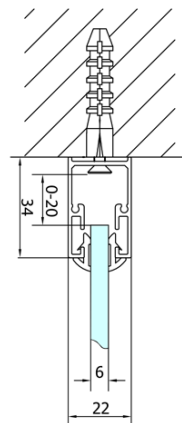

## Rozměry

Šířka: 700 mm  
Výška: 1900 mm  
Hloubka: 800 mm

## Parametry

Záruka: 2 roky  
Hmotnost / ks: 73 kg  
Balení: 5 ks  
Barva profilu: Chrom  
Tvar: Třístěnné  
Typ otevírání: Skládací  
Směr otevírání: Univerzální  
Šířka vstupu: 390 mm  
Typ výplně: Čiré sklo  
Tloušťka skla: 6 mm  
Vlastnosti: Rámové provedení

Technický list

Type	EL1970	EL1980	EL1990	EL1910
B	686~726	786~826	886~926	986~1026
C	390	480	550	625