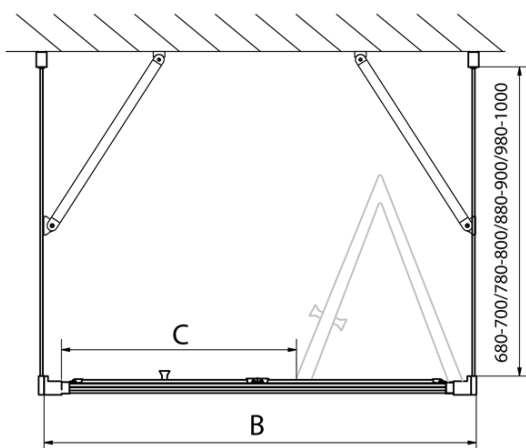

Hloubka: 800 mm

Parametry

Barva profilu: Chrom - Leštěný hliník

Tvar: Třístěnné

Typ otevírání: Skládací

Směr otevírání: Univerzální

Šířka vstupu: 390 mm

Typ výplně: Čiré sklo

Tloušťka skla: 6 mm

Vlastnosti: Rámové provedení

Hmotnost / ks: 74.0 kg

Balení: 5 ks

Záruka: 2 roky

Technický list

Type	EL1970	EL1980	EL1990	EL1910
B	686~726	786~826	886~926	986~1026
C	390	480	550	625