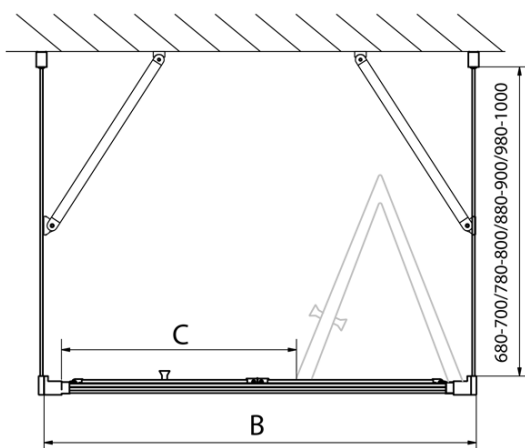

EASY třístěnný sprchový kout 700x800mm, skládací dveře, L/P varianta, čiré sklo

Objednací kód: EL1970EL3215EL3215

Základní informace

Značka: Polysan
Série: EASY

Rozměry

Šířka: 700 mm
Výška: 1900 mm
Hloubka: 800 mm

Parametry

Barva profilu: Chrom - Leštěný hliník
Tvar: Třístěnné
Typ otevírání: Skládací
Směr otevírání: Univerzální
Šířka vstupu: 390 mm
Typ výplně: Čiré sklo
Tloušťka skla: 6 mm
Vlastnosti: Rámové provedení
Hmotnost / ks: 74.0 kg
Balení: 5 ks
Záruka: 2 roky

Technický list

Type	EL1970	EL1980	EL1990	EL1910
B	686~726	786~826	886~926	986~1026
C	390	480	550	625