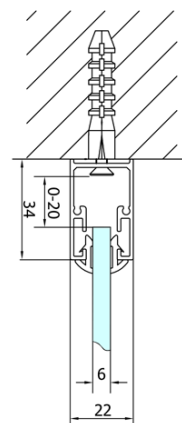

EASY třístěnný sprchový kout 700x800mm, skládací dveře, L/P varianta, čiré sklo

Objednací kód: EL1970EL3215EL3215

Základní informace

Značka: Polysan

Série: EASY

Rozměry

Šířka: 700 mm

Výška: 1900 mm

Hloubka: 800 mm

Parametry

Barva profilu: Chrom - Leštěný hliník

Tvar: Třístěnné

Typ otevírání: Skládací

Směr otevírání: Univerzální

Šířka vstupu: 390 mm

Typ výplně: Čiré sklo

Tloušťka skla: 6 mm

Vlastnosti: Rámové provedení

Hmotnost / ks: 73.0 kg

Balení: 5 ks

Záruka: 2 roky

Technický list

Type	EL1970	EL1980	EL1990	EL1910
B	686~726	786~826	886~926	986~1026
C	390	480	550	625