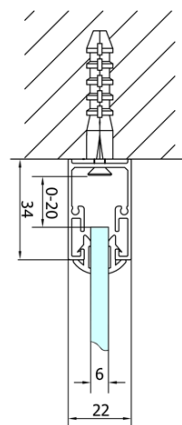

EASY třístěnný sprchový kout 700x800mm, skládací dveře, L/P varianta, čiré sklo

Objednací kód: EL1970EL3215EL3215

Základní informace

Značka: Polysan

Série: EASY

Rozměry

Šířka: 700 mm

Výška: 1900 mm

Hloubka: 800 mm

Parametry

Barva profilu: Chrom - Leštěný hliník

Tvar: Třístěnné

Typ otevírání: Skládací

Směr otevírání: Univerzální

Šířka vstupu: 390 mm

Typ výplně: Čiré sklo

Tloušťka skla: 6 mm

Vlastnosti: Rámové provedení

Hmotnost / ks: 74.0 kg

Balení: 5 ks

Záruka: 2 roky

Technický list

Type	EL1970	EL1980	EL1990	EL1910
B	686~726	786~826	886~926	986~1026
C	390	480	550	625