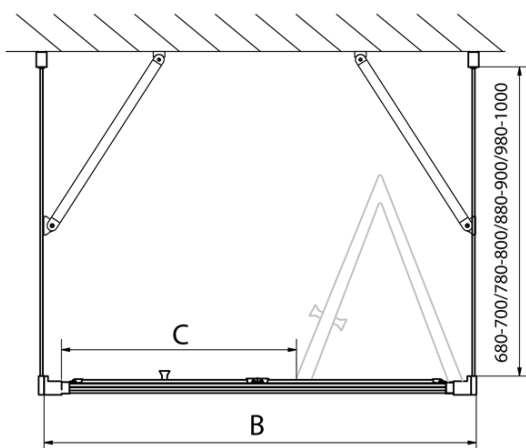

EASY třístěnný sprchový kout 700x700mm, skládací dveře, L/P varianta, čiré sklo

Objednací kód: EL1970EL3115EL3115

Základní informace

Značka: Polysan
Série: EASY

Rozměry

Šířka: 700 mm
Výška: 1900 mm
Hloubka: 700 mm

Parametry

Barva profilu: Chrom - Leštěný hliník
Tvar: Třístěnné
Typ otevírání: Skládací
Směr otevírání: Univerzální
Šířka vstupu: 390 mm
Typ výplně: Čiré sklo
Tloušťka skla: 6 mm
Vlastnosti: Rámové provedení
Hmotnost / ks: 68.0 kg
Balení: 5 ks
Záruka: 2 roky

Technický list

Type	EL1970	EL1980	EL1990	EL1910
B	686~726	786~826	886~926	986~1026
C	390	480	550	625