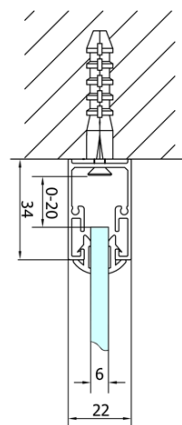

EASY třístěnný sprchový kout 700x700mm, skládací dveře, L/P varianta, čiré sklo

Objednací kód: EL1970EL3115EL3115

Základní informace

Značka: Polysan
Série: EASY

Rozměry

Šířka: 700 mm
Výška: 1900 mm
Hloubka: 700 mm

Parametry

Barva profilu: Chrom - Leštěný hliník
Tvar: Třístěnné
Typ otevírání: Skládací
Směr otevírání: Univerzální
Šířka vstupu: 390 mm
Typ výplně: Čiré sklo
Tloušťka skla: 6 mm
Vlastnosti: Rámové provedení
Hmotnost / ks: 68.0 kg
Balení: 5 ks
Záruka: 2 roky

Technický list

Type	EL1970	EL1980	EL1990	EL1910
B	686~726	786~826	886~926	986~1026
C	390	480	550	625