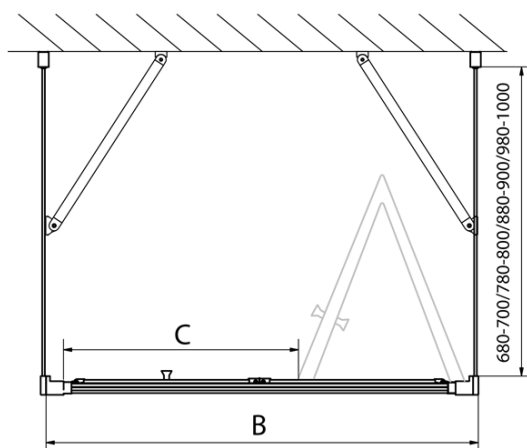

EASY třístěnný sprchový kout 700x700mm, skládací dveře, L/P varianta, čiré sklo

Objednací kód: EL1970EL3115EL3115

Základní informace

Značka: Polysan
Série: EASY

Rozměry

Šířka: 700 mm
Výška: 1900 mm
Hloubka: 700 mm

Parametry

Barva profilu: Chrom - Leštěný hliník
Tvar: Třístěnné
Typ otevírání: Skládací
Směr otevírání: Univerzální
Šířka vstupu: 390 mm
Typ výplně: Čiré sklo
Tloušťka skla: 6 mm
Vlastnosti: Rámové provedení
Hmotnost / ks: 68.0 kg
Balení: 5 ks
Záruka: 2 roky

Technický list

Type	EL1970	EL1980	EL1990	EL1910
B	686~726	786~826	886~926	986~1026
C	390	480	550	625