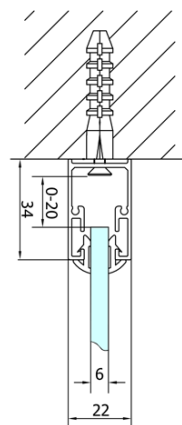

EASY třístěnný sprchový kout 700x700mm, skládací dveře, L/P varianta, čiré sklo

Objednací kód: EL1970EL3115EL3115

Základní informace

Značka: Polysan
Série: EASY

Rozměry

Šířka: 700 mm
Výška: 1900 mm
Hloubka: 700 mm

Parametry

Záruka: 2 roky
Hmotnost / ks: 67 kg
Balení: 5 ks
Barva profilu: Chrom
Tvar: Třístěnné
Typ otevírání: Skládací
Směr otevírání: Univerzální
Šířka vstupu: 390 mm
Typ výplně: Čiré sklo
Tloušťka skla: 6 mm
Vlastnosti: Rámové provedení

Technický list

Type	EL1970	EL1980	EL1990	EL1910
B	686~726	786~826	886~926	986~1026
C	390	480	550	625