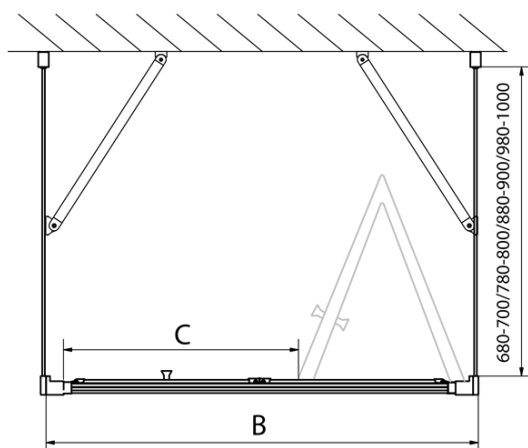

EASY třístěnný sprchový kout 700x700mm, skládací dveře, L/P varianta, čiré sklo

Objednací kód: EL1970EL3115EL3115

Základní informace

Značka: Polysan
Série: EASY

Rozměry

Šířka: 700 mm
Výška: 1900 mm
Hloubka: 700 mm

Parametry

Záruka: 2 roky
Hmotnost / ks: 67 kg
Balení: 5 ks
Barva profilu: Chrom
Tvar: Třístěnné
Typ otevírání: Skládací
Směr otevírání: Univerzální
Šířka vstupu: 390 mm
Typ výplně: Čiré sklo
Tloušťka skla: 6 mm
Vlastnosti: Rámové provedení

Technický list

Type	EL1970	EL1980	EL1990	EL1910
B	686~726	786~826	886~926	986~1026
C	390	480	550	625