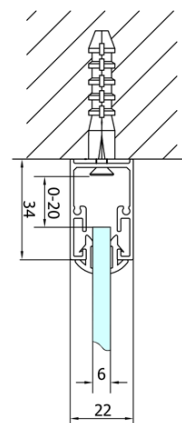

EASY třístěnný sprchový kout 700x700mm, skládací dveře, L/P varianta, čiré sklo

Objednací kód: EL1970EL3115EL3115

Základní informace

Značka: Polysan
Série: EASY

Rozměry

Šířka: 700 mm
Výška: 1900 mm
Hloubka: 700 mm

Parametry

Barva profilu: Chrom - Leštěný hliník
Tvar: Třístěnné
Typ otevírání: Skládací
Směr otevírání: Univerzální
Šířka vstupu: 390 mm
Typ výplně: Čiré sklo
Tloušťka skla: 6 mm
Vlastnosti: Rámové provedení
Hmotnost / ks: 68.0 kg
Balení: 5 ks
Záruka: 2 roky

Technický list

Type	EL1970	EL1980	EL1990	EL1910
B	686~726	786~826	886~926	986~1026
C	390	480	550	625