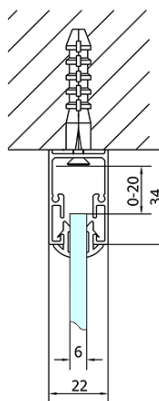

EASY třístěnný sprchový kout 1600x1000mm, L/P varianta, čiré sklo

Objednací kód: EL1815EL3415EL3415

Základní informace

Značka: Polysan
Série: EASY

Rozměry

Šířka: 1600 mm
Výška: 1900 mm
Hloubka: 1000 mm

Parametry

Záruka: 2 roky
Hmotnost / ks: 111 kg
Balení: 5 ks
Barva profilu: Chrom
Tvar: Třístěnné
Typ otevírání: Posuvné
Směr otevírání: Univerzální
Šířka vstupu: 680 mm
Typ výplně: Čiré sklo
Tloušťka skla: 6 mm
Vlastnosti: Rámové provedení

EASY třístěnný sprchový kout 1600x1000mm, L/P
varianta, čiré sklo

Technický list

EL1015L
 EL1115L
 EL1215L
 EL1315L
 EL1415L
 EL1515L
 EL1815L

EL3115
 EL3215
 EL3315
 EL3415

EL3115
 EL3215
 EL3315
 EL3415

EL1015R
 EL1115R
 EL1215R
 EL1315R
 EL1415R
 EL1515R
 EL1815R

	B
EL3115	680-700
EL3215	780-800
EL3315	880-900
EL3415	980-1000

	A	C	D
EL1015	990-1030	470	400
EL1115	1090-1130	500	430
EL1215	1190-1230	530	480
EL1315	1290-1330	590	530
EL1415	1390-1430	640	580
EL1515	1490-1530	690	630
EL1815	1590-1630	740	680