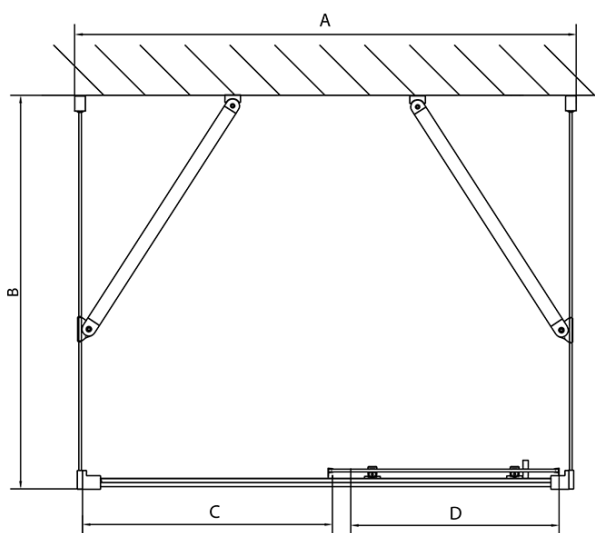

Záruka: 2 roky
Hmotnost / ks: 111 kg
Balení: 5 ks
Barva profilu: Chrom
Tvar: Třístěnné
Typ otevírání: Posuvné
Směr otevírání: Univerzální
Šířka vstupu: 680 mm
Typ výplně: Čiré sklo
Tloušťka skla: 6 mm
Vlastnosti: Rámové provedení

EASY třístěnný sprchový kout 1600x1000mm, L/P
varianta, čiré sklo

Technický list

EL1015L
 EL1115L
 EL1215L
 EL1315L
 EL1415L
 EL1515L
 EL1815L

EL3115
 EL3215
 EL3315
 EL3415

EL3115
 EL3215
 EL3315
 EL3415

EL1015R
 EL1115R
 EL1215R
 EL1315R
 EL1415R
 EL1515R
 EL1815R

	B
EL3115	680-700
EL3215	780-800
EL3315	880-900
EL3415	980-1000

	A	C	D
EL1015	990-1030	470	400
EL1115	1090-1130	500	430
EL1215	1190-1230	530	480
EL1315	1290-1330	590	530
EL1415	1390-1430	640	580
EL1515	1490-1530	690	630
EL1815	1590-1630	740	680