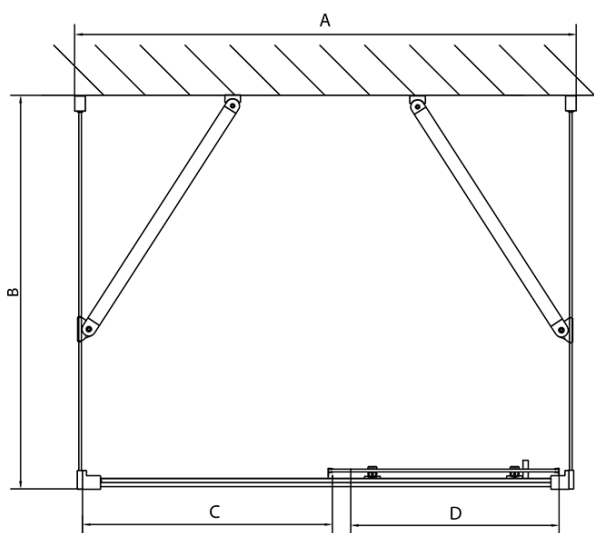

Barva profilu: Chrom
Tvar: Třístěnné
Typ otevírání: Posuvné
Směr otevírání: Univerzální
Šířka vstupu: 680 mm
Typ výplně: Čiré sklo
Tloušťka skla: 6 mm
Vlastnosti: Rámové provedení
Hmotnost / ks: 111.0 kg
Balení: 5 ks
Záruka: 2 roky

EASY třístěnný sprchový kout 1600x1000mm, L/P varianta, čiré sklo

Technický list

EL1015L
EL1115L
EL1215L
EL1315L
EL1415L
EL1515L
EL1815L

EL3115
EL3215
EL3315
EL3415

EL3115
EL3215
EL3315
EL3415

EL1015R
EL1115R
EL1215R
EL1315R
EL1415R
EL1515R
EL1815R

	B
EL3115	680-700
EL3215	780-800
EL3315	880-900
EL3415	980-1000

	A	C	D
EL1015	990-1030	470	400
EL1115	1090-1130	500	430
EL1215	1190-1230	530	480
EL1315	1290-1330	590	530
EL1415	1390-1430	640	580
EL1515	1490-1530	690	630
EL1815	1590-1630	740	680