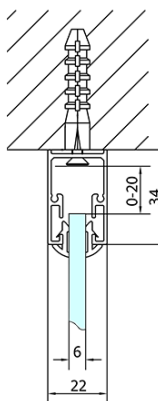

EASY třístěnný sprchový kout 1600x900mm, L/P varianta, čiré sklo

Objednací kód: EL1815EL3315EL3315

Základní informace

Značka: Polysan
Série: EASY

Rozměry

Šířka: 1600 mm
Výška: 1900 mm
Hloubka: 900 mm

Parametry

Barva profilu: Chrom - Leštěný hliník
Tvar: Třístěnné
Typ otevírání: Posuvné
Směr otevírání: Univerzální
Šířka vstupu: 680 mm
Typ výplně: Čiré sklo
Tloušťka skla: 6 mm
Vlastnosti: Rámové provedení
Hmotnost / ks: 105.0 kg
Balení: 5 ks
Záruka: 2 roky

EASY třístěnný sprchový kout 1600x900mm, L/P
varianta, čiré sklo

Technický list

EL1015L
 EL1115L
 EL1215L
 EL1315L
 EL1415L
 EL1515L
 EL1815L

EL3115
 EL3215
 EL3315
 EL3415

EL3115
 EL3215
 EL3315
 EL3415

EL1015R
 EL1115R
 EL1215R
 EL1315R
 EL1415R
 EL1515R
 EL1815R

	B
EL3115	680-700
EL3215	780-800
EL3315	880-900
EL3415	980-1000

	A	C	D
EL1015	990-1030	470	400
EL1115	1090-1130	500	430
EL1215	1190-1230	530	480
EL1315	1290-1330	590	530
EL1415	1390-1430	640	580
EL1515	1490-1530	690	630
EL1815	1590-1630	740	680