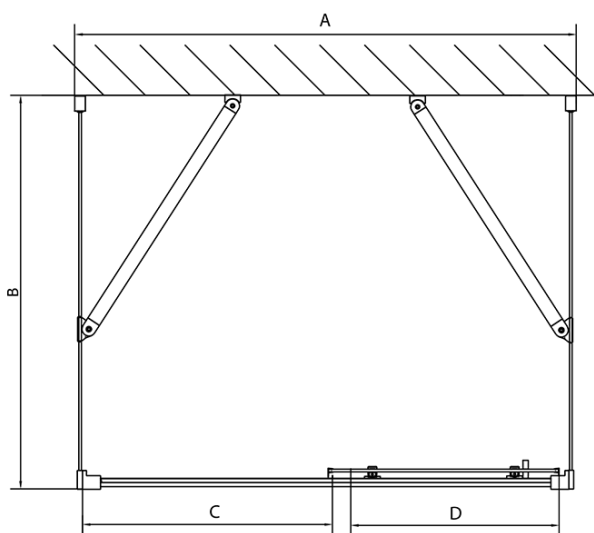

Barva profilu: Chrom - Leštěný hliník
Tvar: Třístěnné
Typ otevírání: Posuvné
Směr otevírání: Univerzální
Šířka vstupu: 630 mm
Typ výplně: Čiré sklo
Tloušťka skla: 6 mm
Vlastnosti: Rámové provedení
Hmotnost / ks: 109.0 kg
Balení: 5 ks
Záruka: 2 roky

EASY třístěnný sprchový kout 1500x1000mm, L/P varianta, čiré sklo

Technický list

EL1015L
EL1115L
EL1215L
EL1315L
EL1415L
EL1515L
EL1815L

EL3115
EL3215
EL3315
EL3415

EL3115
EL3215
EL3315
EL3415

EL1015R
EL1115R
EL1215R
EL1315R
EL1415R
EL1515R
EL1815R

	B
EL3115	680-700
EL3215	780-800
EL3315	880-900
EL3415	980-1000

	A	C	D
EL1015	990-1030	470	400
EL1115	1090-1130	500	430
EL1215	1190-1230	530	480
EL1315	1290-1330	590	530
EL1415	1390-1430	640	580
EL1515	1490-1530	690	630
EL1815	1590-1630	740	680