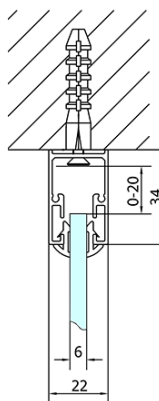

## Rozměry

Šířka: 1500 mm  
Výška: 1900 mm  
Hloubka: 900 mm

## Parametry

Barva profilu: Chrom - Leštěný hliník  
Tvar: Třístěnné  
Typ otevírání: Posuvné  
Směr otevírání: Univerzální  
Šířka vstupu: 630 mm  
Typ výplně: Čiré sklo  
Tloušťka skla: 6 mm  
Vlastnosti: Rámové provedení  
Hmotnost / ks: 103.0 kg  
Balení: 5 ks  
Záruka: 2 roky

**EASY třístěnný sprchový kout 1500x900mm, L/P  
varianta, čiré sklo**

**Technický list**

EL1015L  
EL1115L  
EL1215L  
EL1315L  
EL1415L  
EL1515L  
EL1815L

EL3115  
EL3215  
EL3315  
EL3415

EL3115  
EL3215  
EL3315  
EL3415

EL1015R  
EL1115R  
EL1215R  
EL1315R  
EL1415R  
EL1515R  
EL1815R

	B
EL3115	680-700
EL3215	780-800
EL3315	880-900
EL3415	980-1000

	A	C	D
EL1015	990-1030	470	400
EL1115	1090-1130	500	430
EL1215	1190-1230	530	480
EL1315	1290-1330	590	530
EL1415	1390-1430	640	580
EL1515	1490-1530	690	630
EL1815	1590-1630	740	680