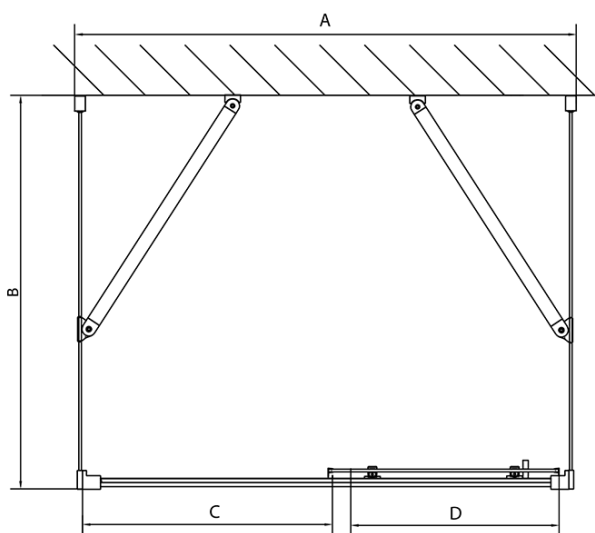

## Rozměry

Šířka: 1500 mm  
Výška: 1900 mm  
Hloubka: 900 mm

## Parametry

Barva profilu: Chrom - Leštěný hliník  
Tvar: Třístěnné  
Typ otevírání: Posuvné  
Směr otevírání: Univerzální  
Šířka vstupu: 630 mm  
Typ výplně: Čiré sklo  
Tloušťka skla: 6 mm  
Vlastnosti: Rámové provedení  
Hmotnost / ks: 103.0 kg  
Balení: 5 ks  
Záruka: 2 roky

**EASY třístěnný sprchový kout 1500x900mm, L/P  
varianta, čiré sklo**

**Technický list**

EL1015L  
EL1115L  
EL1215L  
EL1315L  
EL1415L  
EL1515L  
EL1815L

EL3115  
EL3215  
EL3315  
EL3415

EL3115  
EL3215  
EL3315  
EL3415

EL1015R  
EL1115R  
EL1215R  
EL1315R  
EL1415R  
EL1515R  
EL1815R

	B
EL3115	680-700
EL3215	780-800
EL3315	880-900
EL3415	980-1000

	A	C	D
EL1015	990-1030	470	400
EL1115	1090-1130	500	430
EL1215	1190-1230	530	480
EL1315	1290-1330	590	530
EL1415	1390-1430	640	580
EL1515	1490-1530	690	630
EL1815	1590-1630	740	680