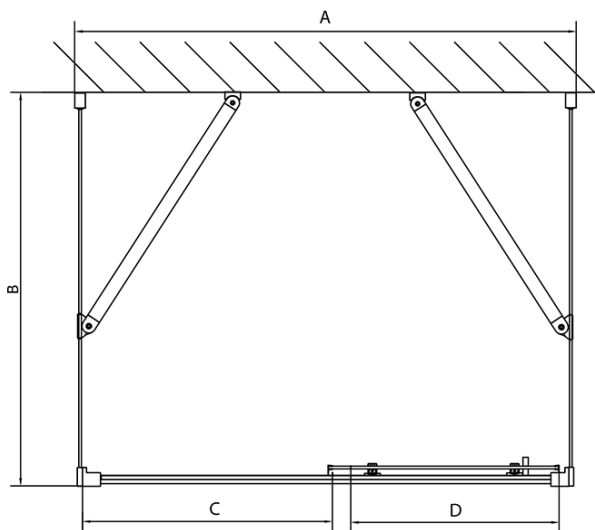

Barva profilu: Chrom - Leštěný hliník
Tvar: Třístěnné
Typ otevírání: Posuvné
Směr otevírání: Univerzální
Šířka vstupu: 630 mm
Typ výplně: Čiré sklo
Tloušťka skla: 6 mm
Vlastnosti: Rámové provedení
Hmotnost / ks: 103.0 kg
Balení: 5 ks
Záruka: 2 roky

EASY třístěnný sprchový kout 1500x900mm, L/P
 varianta, čiré sklo

Technický list

EL1015L
 EL1115L
 EL1215L
 EL1315L
 EL1415L
 EL1515L
 EL1815L

EL3115
 EL3215
 EL3315
 EL3415

EL3115
 EL3215
 EL3315
 EL3415

EL1015R
 EL1115R
 EL1215R
 EL1315R
 EL1415R
 EL1515R
 EL1815R

	B
EL3115	680-700
EL3215	780-800
EL3315	880-900
EL3415	980-1000

	A	C	D
EL1015	990-1030	470	400
EL1115	1090-1130	500	430
EL1215	1190-1230	530	480
EL1315	1290-1330	590	530
EL1415	1390-1430	640	580
EL1515	1490-1530	690	630
EL1815	1590-1630	740	680